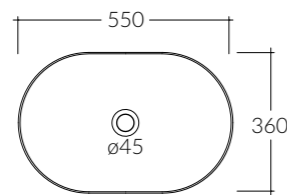

CORE 8

Cod. 7336

Lavabo da appoggio cm 55x36xh16 Lavabo de apoyo cm 55x36xh16
 Countertop washbasin cm 55x36xh16 Lavabo à poser cm 55x36xh16

- Cod. 7336** Bianco White Blanco Blanc
- Cod. 7336MT** Bianco Matt Matt White Blanco Mate Blanc Mat
- Cod. 7336NEMT** Nero Matt Matt Black Negro Mate Noir Mat
- Cod. 7336GM** Grigio Matt Matt Grey Gris Mate Gris Mat
- Cod. 7336SA** Sabbia Sand Arena Mate Sable
- Cod. 7336OC** Ocre Ocher Ocre Ocre
- Cod. 7336SV** Salvia Sage Sabio Sauge
- Cod. 7336VI** Viola Violet Violeta Violet
- Cod. 7336PE** Petrolio Petrol Pétróleo Pétrôle