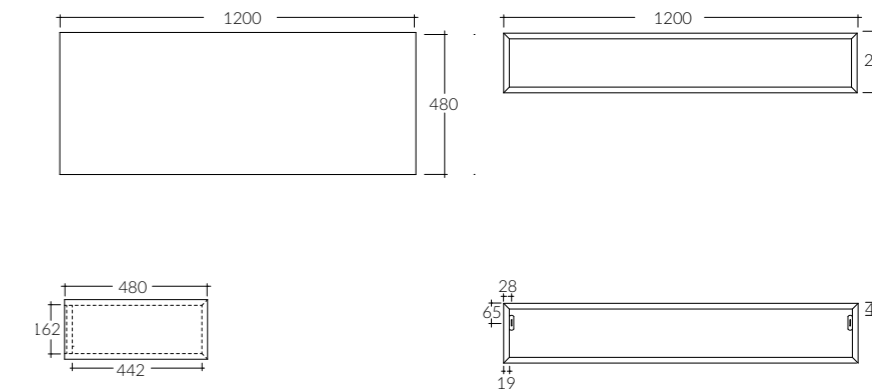

- **Cod. 7527BM** Bianco Matt / Blanco Mate / Matt White / Blanc Mat
- **Cod. 7527NM** Nero / Black / Negro / Noir
- **Cod. 7527SA** Sabbia / Sand / Arena / Sable
- **Cod. 7527RO** Rovere / Oak / Roble / Chêne