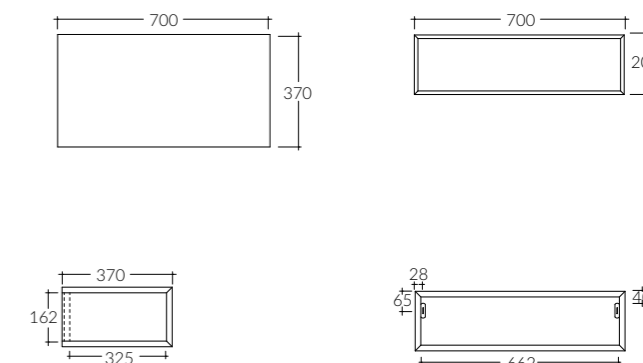

Cod. 7537

Mobile a giorno sospeso cm 70x37xh20, collocabile lateralmente o sotto lavabo
Wall-hung open shelving cabinet cm 70x37h20 that can be placed laterally or undercounter
Mueble abierto suspendido cm 70x37xh20 instalable lateral o bajo lavabo
Meuble suspendu à monture invisible cm 70x37xh20 à installer sur le côté ou sous lavabo

- **Cod. 7537BM** Bianco Matt / Matt White / Blanco Mate / Blanc Mat
- **Cod. 7537NM** Nero Black / Negro Noir
- **Cod. 7537SA** Sabbia Sand / Arena Sable
- **Cod. 7537RO** Rovere Oak / Roble Chêne