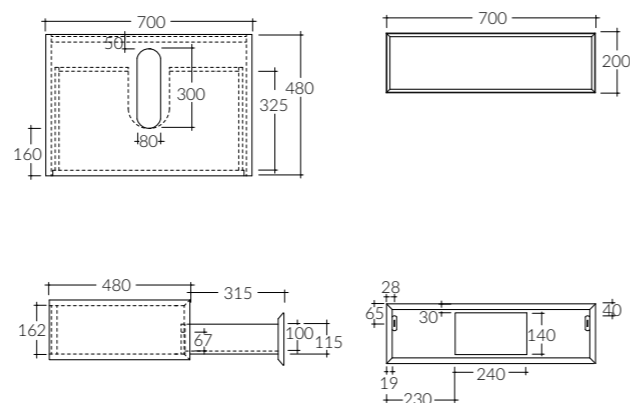

Cod. 7528

Cassetto sospeso con asola centrale per sifone cm 70x48xh20
Wall-hung drawer with syphon central slot cm 70x48xh20
Cajón suspendido con ojal central para sifón cm 70x48xh20
Tiroir suspend avec fente centrale pour le siphon cm 70x48xh20

- **Cod. 7528BM** Bianco Matt / Blanco Mate / Matt White / Blanc Mat
- **Cod. 7528NM** Nero Black / Negro Noir
- **Cod. 7528SA** Sabbia Sand / Arena Sable
- **Cod. 7528RO** Rovere Oak / Roble Chêne