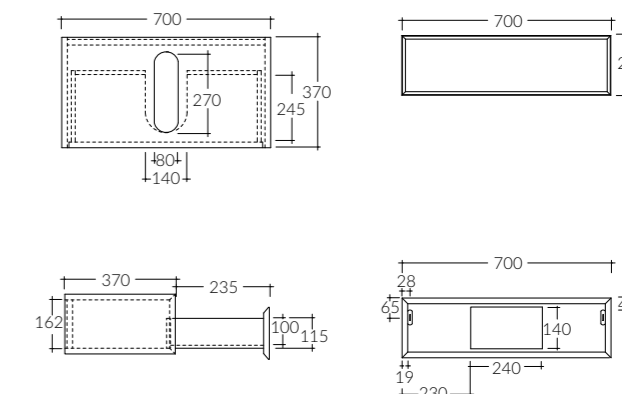

Cod. 7534

Cassetto sospeso con asola centrale per sifone cm 70x37xh20
Wall-hung drawer with syphon central slot cm 70x37xh20
Cajón suspendido con ojal central para sifón cm 70x37xh20
Tiroir suspend avec fente centrale pour le siphon cm 70x37xh20

- **Cod. 7534BM** Bianco Matt / Matt White / Blanco Mate / Blanc Mat
- **Cod. 7534NM** Nero Black / Negro Noir
- **Cod. 7534SA** Sabbia Sand / Arena Sable
- **Cod. 7534RO** Rovere Oak / Roble Chêne