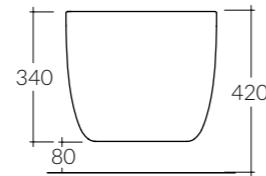

Cod. 7511

Vaso sospeso senza brida   Inodoro sospeso sin canal de lavado
Rimless wall-hung toilet   Cuvette suspendue sans bride

- **Cod. 7511**   Bianco   Blanco
  White   Blanc
- **Cod. 7511MT**   Bianco Matt   Blanco Mate
  Matt White   Blanc Mat
- **Cod. 7511NEMT**   Nero Matt   Negro Mate
  Matt Black   Noir Mat
- **Cod. 7511GM**   Grigio Matt   Gris Mate
  Matt Grey   Gris Mat
- **Cod. 7511SA**   Sabbia   Arena
  Sand   Sable