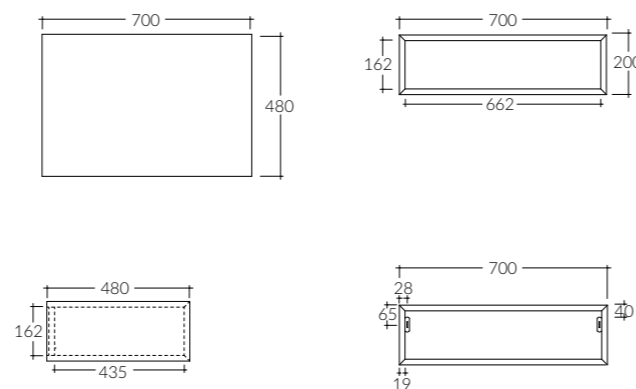

Cod. 7525

Mobile a giorno sospeso cm 70x48xh20, collocabile lateralmente o sotto lavabo
Wall-hung open shelving cabinet cm 70x48h20 that can be placed laterally or undercounter
Mueble abierto suspendido cm 70x48xh20 instalable lateral o bajo lavabo
Meuble suspendu à monture invisible cm 70x48xh20 à installer sur le côté ou sous lavabo

- **Cod. 7525BM** Bianco Matt / Blanco Mate / Matt White / Blanc Mat
- **Cod. 7525NM** Nero / Black / Negro / Noir
- **Cod. 7525SA** Sabbia / Sand / Arena / Sable
- **Cod. 7525RO** Rovere / Oak / Roble / Chêne