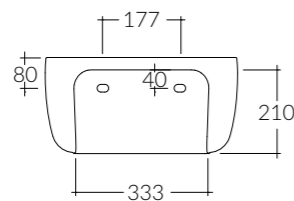

Cod. 7501

Lavabo sospeso cm 50x45,5xh25   Lavabo suspendido cm 50x45,5xh25
Countertop washbasin cm 50x45,5xh25   Lavabo suspendu cm 50x45,5xh25

- **Cod. 7501**   Bianco White   Blanco Blanc
- **Cod. 7501MT**   Bianco Matt Matt White   Blanco Mate Blanc Mat
- **Cod. 7501NEMT**   Nero Matt Matt Black   Negro Mate Noir Mat
- **Cod. 7501GM**   Grigio Matt Matt Grey   Gris Mate Gris Mat
- **Cod. 7501SA**   Sabbia Sand   Arena Sable
- **Cod. 7501OC**   Ocre Ocher   Ocre Ocre
- **Cod. 7501SV**   Salvia Sage   Sabio Sauge
- **Cod. 7501VI**   Viola Violet   Violeta Violet
- **Cod. 7501PE**   Petrolio Petrol   Petróleo Pétrôle

Cod. 9916

Piletta click-clack o trasformabile sempre aperta con cover in ceramica   Válvula Ceramica click-clack transformable a siempre abierta con tapa de cerámica
Click-Clack or open drain with ceramic cover   Bonde click-clack ou adjustable au décharge libre avec bouchon en céramique

- **Cod. 9916**   Cromo Chrome   Cromo Chrome
- **Cod. 9916BI**   Bianco White   Blanco Blanc
- **Cod. 9916MT**   Bianco Matt Matt White   Blanco Mate Blanc Mat
- **Cod. 9916NEMT**   Nero Matt Matt Black   Negro Mate Noir Mat
- **Cod. 9916GM**   Grigio Matt Matt Grey   Gris Mate Gris Mat
- **Cod. 9916SA**   Sabbia Sand   Arena Mate Sable
- **Cod. 9916OC**   Ocre Ocher   Ocre Ocre
- **Cod. 9916SV**   Salvia Sage   Sabio Sauge
- **Cod. 9916VI**   Viola Violet   Violeta Violet
- **Cod. 9916PE**   Petrolio Petrol   Petróleo Pétrôle