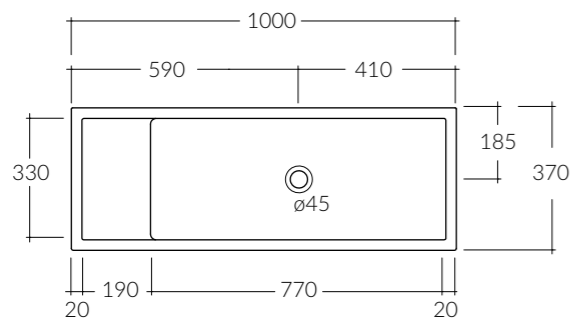

N.B.

Per una corretta fruizione del lavabo, è di **determinante importanza** verificare che la **lunghezza della bocca di erogazione del rubinetto da associare** sia compatibile con la distanza tra la **parete e lo scarico**, rilevabile sulla scheda tecnica.

For a correct use of the washbasin, it is **very important** to test that the **spout length to match with the tap is suitable** to the distance between the **wall and the drain**, given on the relevant technical sheet.

Para un uso correcto del lavabo, es de **vital importancia** verificar que la **longitud del caño del grifo a asociar** sea compatible con la distancia entre la **pared y le desagüe**, que se puede encontrar en la ficha técnica.

Pour une utilisation correcte du lavabo, il **est important** de vérifier que la **longueur de bouche de distribution du robinet à combiner** soit compatible avec la distance entre le **mur et le vidage**, indiquée sur la fiche technique.