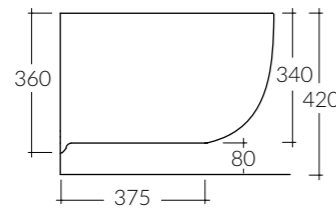

Cod. 7511

Vaso sospeso senza brida   Inodoro sospeso sin canal de lavado
Rimless wall-hung toilet   Cuvette suspendue sans bride

- **Cod. 7511**   Bianco   Blanco
  White   Blanc
- **Cod. 7511MT**   Bianco Matt   Blanco Mate
  Matt White   Blanc Mat
- **Cod. 7511NEMT**   Nero Matt   Negro Mate
  Matt Black   Noir Mat
- **Cod. 7511GM**   Grigio Matt   Gris Mate
  Matt Grey   Gris Mat
- **Cod. 7511SA**   Sabbia   Arena
  Sand   Sable