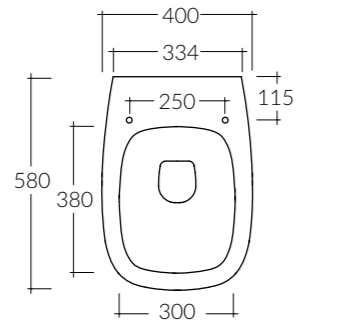

Cod. 7511

Vaso sospeso senza brida   Inodoro sospeso sin canal de lavado
Rimless wall-hung toilet   Cuvette suspendue sans bride

- **Cod. 7511**   Bianco   Blanco
  White   Blanc
- **Cod. 7511MT**   Bianco Matt   Blanco Mate
  Matt White   Blanc Mat
- **Cod. 7511NEMT**   Nero Matt   Negro Mate
  Matt Black   Noir Mat
- **Cod. 7511GM**   Grigio Matt   Gris Mate
  Matt Grey   Gris Mat
- **Cod. 7511SA**   Sabbia   Arena
  Sand   Sable

Cod. 7513

Coprivaso soft close   Abattant fermeture ralentie
Soft-Close Seat-Cover   Tapa inodoro soft close

- **Cod. 7513**   Bianco   Blanco
  White   Blanc
- **Cod. 7513MT**   Bianco Matt   Blanco Mate
  Matt White   Blanc Mat
- **Cod. 7513NEMT**   Nero Matt   Negro Mate
  Matt Black   Noir Mat
- **Cod. 7513GM**   Grigio Matt   Gris Mate
  Matt Grey   Gris Mat
- **Cod. 7513SA**   Sabbia   Arena Mate
  Sand   Sable