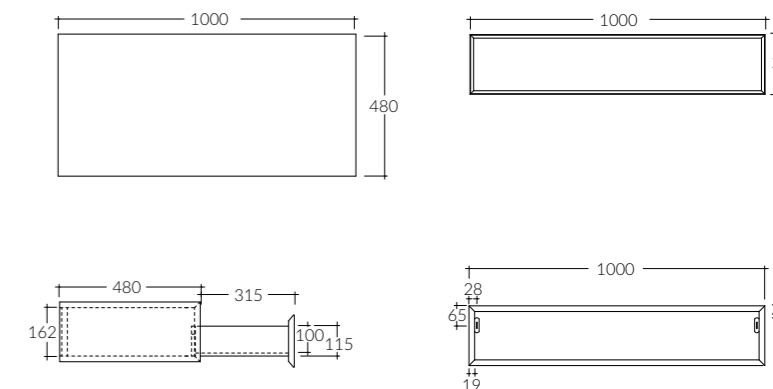

Cod. 7522

Cassetto sospeso cm 100x48xh20, collocabile lateralmente o sotto lavabo
Wall-hung drawer cm 100x48xh20, that can be placed laterally or undercounter
Cajón suspendido cm 100x48xh20 instalable lateral o bajo lavabo
Tiroir suspendu cm 100x48h20 à installer sur le côté ou sous lavabo

- **Cod. 7522BM** Bianco Matt / Matt White / Blanco Mate / Blanc Mat
- **Cod. 7522NM** Nero / Black / Negro / Noir
- **Cod. 7522SA** Sabbia / Sand / Arena / Sable
- **Cod. 7522RO** Rovere / Oak / Roble / Chêne