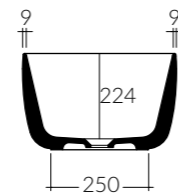

Cod. 7500

Lavabo appoggio cm 50x40xh25 Lavabo de apoyo cm 50x40xh25
 Wall-hung washbasin cm 50x40xh25 Lavabo à poser cm 50x40xh25

- Cod. 7500** Bianco White Blanco Blanc
- Cod. 7500MT** Bianco Matt Matt White Blanco Mate Blanc Mat
- Cod. 7500NEMT** Nero Matt Matt Black Negro Mate Noir Mat
- Cod. 7500GM** Grigio Matt Matt Grey Gris Mate Gris Mat
- Cod. 7500SA** Sabbia Sand Arena Sable
- Cod. 7500OC** Ocre Ocher Ocre Ocre
- Cod. 7500SV** Salvia Sage Sabio Sauge
- Cod. 7500VI** Viola Violet Violeta Violet
- Cod. 7500PE** Petrolio Petrol Petróleo Pétrole