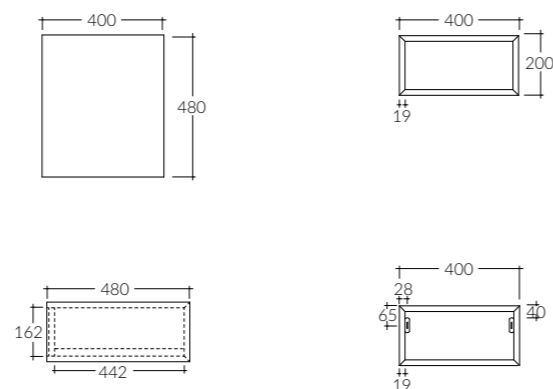

Cod. 7524

Mobile a giorno sospeso cm 40x48xh20, collocabile lateralmente o sotto lavabo
Wall-hung open shelving cabinet cm 40x48h20 that can be placed laterally or undercounter
Mueble abierto suspendido cm 40x48xh20 instalable lateral o bajo lavabo
Meuble suspendu à monture invisible cm 40x48xh20 à installer sur le côté ou sous lavabo

- **Cod. 7524BM** Bianco Matt / Blanco Mate / Matt White / Blanc Mat
- **Cod. 7524NM** Nero / Black / Negro / Noir
- **Cod. 7524SA** Sabbia / Sand / Arena / Sable
- **Cod. 7524RO** Rovere / Oak / Roble / Chêne