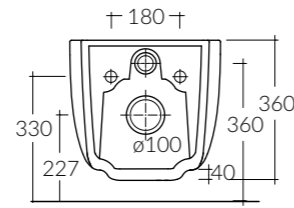

Cod. 7511

Vaso sospeso senza brida   Inodoro sospeso sin canal de lavado
Rimless wall-hung toilet   Cuvette suspendue sans bride

- **Cod. 7511**   Bianco   Blanco
  White   Blanc
- **Cod. 7511MT**   Bianco Matt   Blanco Mate
  Matt White   Blanc Mat
- **Cod. 7511NEMT**   Nero Matt   Negro Mate
  Matt Black   Noir Mat
- **Cod. 7511GM**   Grigio Matt   Gris Mate
  Matt Grey   Gris Mat
- **Cod. 7511SA**   Sabbia   Arena
  Sand   Sable