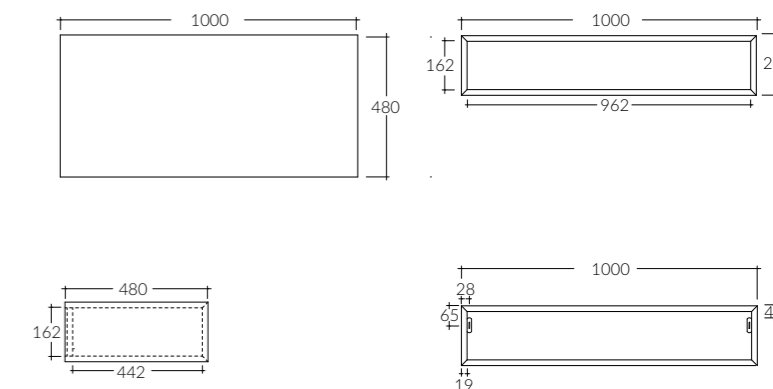

Cod. 7526

Mobile a giorno sospeso cm 100x48xh20, collocabile lateralmente o sotto lavabo
Wall-hung open shelving cabinet cm 100x48h20 that can be placed laterally or undercounter
Mueble abierto suspendido cm 100x48xh20 instalable lateral o bajo lavabo
Meuble suspendu à monture invisible cm 100x48xh20 à installer sur le côté ou sous lavabo

- **Cod. 7526BM** Bianco Matt / Blanco Mate / Matt White / Blanc Mat
- **Cod. 7526NM** Nero / Black / Negro / Noir
- **Cod. 7526SA** Sabbia / Sand / Arena / Sable
- **Cod. 7526RO** Rovere / Oak / Roble / Chêne