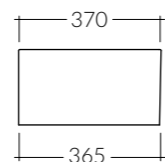

N.B.

Per una corretta fruizione del lavabo, è di **determinante importanza** verificare che la **lunghezza della bocca di erogazione del rubinetto da associare** sia compatibile con la distanza tra la **parete e lo scarico**, rilevabile sulla scheda tecnica.

For a correct use of the washbasin, it is **very important** to test that the **spout length to match with the tap is suitable** to the distance between the **wall and the drain**, given on the relevant technical sheet.

Para un uso correcto del lavabo, es de **vital importancia** verificar que la **longitud del caño del grifo a asociar** sea compatible con la distancia entre la **pared y le desagüe**, que se puede encontrar en la ficha técnica.

Pour une utilisation correcte du lavabo, il **est important** de vérifier que la **longueur de bouche de distribution du robinet à combiner** soit compatible avec la distance entre le **mur et le vidage**, indiquée sur la fiche technique.