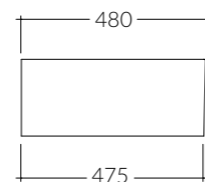

N.B.

Per una corretta fruizione del lavabo, è di **determinante importanza** verificare che la **lunghezza della bocca di erogazione del rubinetto da associare** sia compatibile con la distanza tra la **parete e lo scarico**, rilevabile sulla scheda tecnica.

For a correct use of the washbasin, it is **very important** to test that the **spout length to match with the tap is suitable** to the distance between the **wall and the drain**, given on the relevant technical sheet.

Para un uso correcto del lavabo, es de **vital importancia** verificar que la **longitud del caño del grifo a asociar** sea compatible con la distancia entre la **pared y le desagüe**, que se puede encontrar en la ficha técnica.

Pour une utilisation correcte du lavabo, il **est important** de vérifier que la **longueur de bouche de distribution du robinet à combiner** soit compatible avec la distance entre le **mur et le vidage**, indiquée sur la fiche technique.