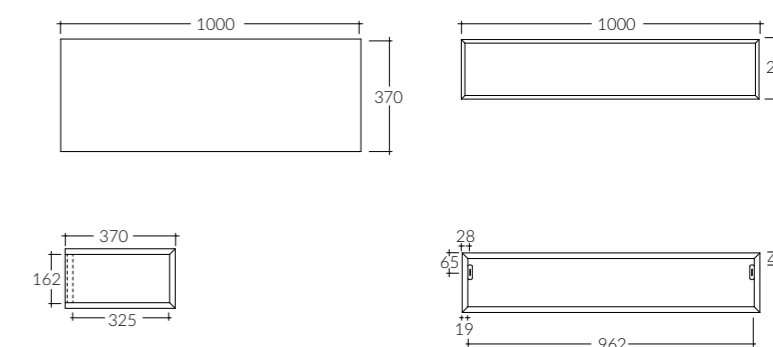

- **Cod. 7538BM** Bianco Matt / Matt White / Blanco Mate / Blanc Mat
- **Cod. 7538NM** Nero Black / Negro Noir
- **Cod. 7538SA** Sabbia Sand / Arena Sable
- **Cod. 7538RO** Rovere Oak / Roble Chêne