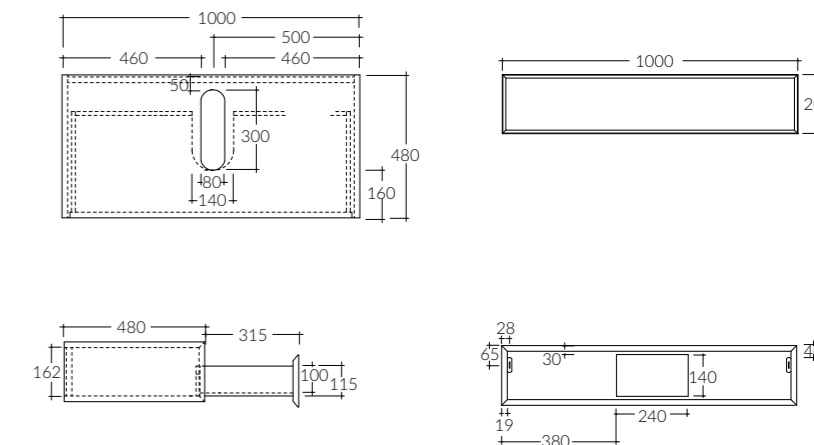

Cod. 7530

Cassetto sospeso con asola centrale per sifone cm 100x48xh20
Wall-hung drawer with syphon central slot cm 100x48xh20
Cajón suspendido con ojal central para sifón cm 100x48xh20
Tiroir suspend avec fente centrale pour le siphon cm 100x48xh20

- **Cod. 7530BM** Bianco Matt / Blanco Mate / Matt White / Blanc Mat
- **Cod. 7530NM** Nero Black / Negro Noir
- **Cod. 7530SA** Sabbia Sand / Arena Sable
- **Cod. 7530RO** Rovere Oak / Roble Chêne