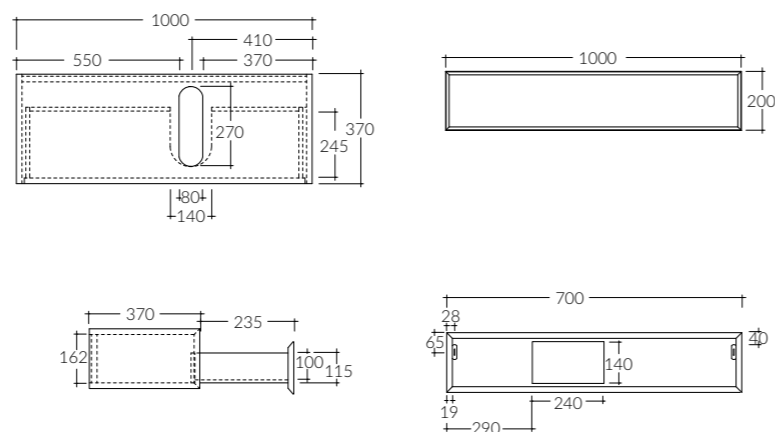

Cod. 7535

Cassetto sospeso con asola decentrata per sifone cm 100x37xh20
Wall-hung drawer with off-centre slot for syphon cm 100x37xh20
Cajón suspendido con ojal decentrada para sifón cm 100x37xh20
Tiroir suspendu avec fente décentrée pour siphon cm 100x37xh20

- **Cod. 7535BM** Bianco Matt / Matt White / Blanco Mate / Blanc Mat
- **Cod. 7535NM** Nero Black / Negro Noir
- **Cod. 7535SA** Sabbia Sand / Arena Sable
- **Cod. 7535RO** Rovere Oak / Roble Chêne