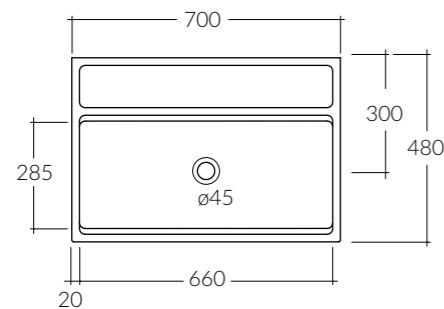

N.B.

Per una corretta fruizione del lavabo, è di **determinante importanza** verificare che la **lunghezza della bocca di erogazione del rubinetto da associare** sia compatibile con la distanza tra la **parete e lo scarico**, rilevabile sulla scheda tecnica.

For a correct use of the washbasin, it is **very important** to test that the **spout length to match with the tap is suitable** to the distance between the **wall and the drain**, given on the relevant technical sheet.

Para un uso correcto del lavabo, es de **vital importancia** verificar que la **longitud del caño del grifo a asociar** sea compatible con la distancia entre la **pared y le desagüe**, que se puede encontrar en la ficha técnica.

Pour une utilisation correcte du lavabo, il **est important** de vérifier que la **longueur de bouche de distribution du robinet à combiner** soit compatible avec la distance entre le **mur et le vidage**, indiquée sur la fiche technique.