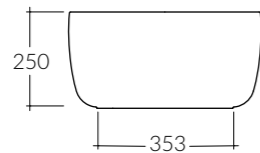

Cod. 7500

Lavabo appoggio cm 50x40xh25 Lavabo de apoyo cm 50x40xh25
 Wall-hung washbasin cm 50x40xh25 Lavabo à poser cm 50x40xh25

- Cod. 7500** Bianco White Blanco Blanc
- Cod. 7500MT** Bianco Matt Matt White Blanco Mate Blanc Mat
- Cod. 7500NEMT** Nero Matt Matt Black Negro Mate Noir Mat
- Cod. 7500GM** Grigio Matt Matt Grey Gris Mate Gris Mat
- Cod. 7500SA** Sabbia Sand Arena Sable
- Cod. 7500OC** Ocre Ocher Ocre Ocre
- Cod. 7500SV** Salvia Sage Sabio Sauge
- Cod. 7500VI** Viola Violet Violeta Violet
- Cod. 7500PE** Petrolio Petrol Petróleo Pétrole