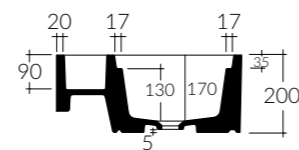

N.B.

Per una corretta fruizione del lavabo, è di **determinante importanza** verificare che la **lunghezza della bocca di erogazione del rubinetto da associare** sia compatibile con la distanza tra la **parete e lo scarico**, rilevabile sulla scheda tecnica.

For a correct use of the washbasin, it is **very important** to test that the **spout length to match with the tap is suitable** to the distance between the **wall and the drain**, given on the relevant technical sheet.

Para un uso correcto del lavabo, es de **vital importancia** verificar que la **longitud del caño del grifo a asociar** sea compatible con la distancia entre la **pared y le desagüe**, que se puede encontrar en la ficha técnica.

Pour une utilisation correcte du lavabo, il **est important** de vérifier que la **longueur de bouche de distribution du robinet à combiner** soit compatible avec la distance entre le **mur et le vidage**, indiquée sur la fiche technique.