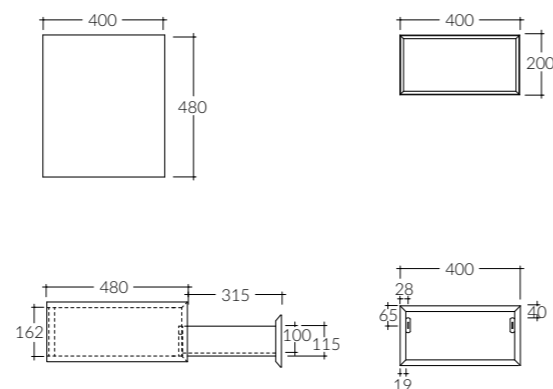

Cod. 7520

Cassetto sospeso cm 40x48xh20, collocabile lateralmente o sotto lavabo
Wall-hung drawer cm 40x48xh20, that can be placed laterally or undercounter
Cajón suspendido cm 40x48xh20 instalable lateral o bajo lavabo
Tiroir suspendu cm 40x48h20 à installer sur le côté ou sous lavabo

- **Cod. 7520BM** Bianco Matt / Matt White / Blanco Mate / Blanc Mat
- **Cod. 7520NM** Nero / Black / Negro / Noir
- **Cod. 7520SA** Sabbia / Sand / Arena / Sable
- **Cod. 7520RO** Rovere / Oak / Roble / Chêne