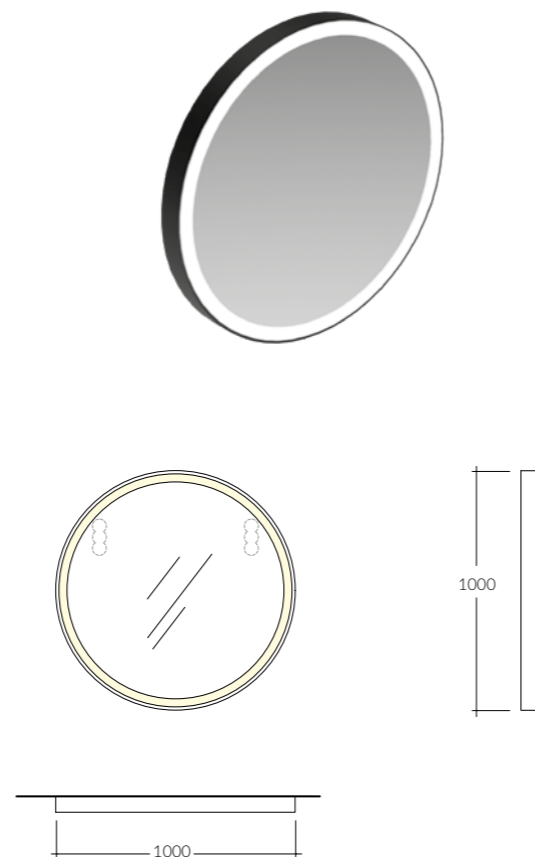

SPECCHI

MIRRORS
ESPEJOS
MIROIRS

Cod. 7543BI Bianco Matt / Matt White / Blanco Mate / Blanc Mat

Cod. 7543NEMT Nero Matt / Matt Black / Negro Mate / Noir Mat

Specchio tondo cm ø100 con luce led
Round mirror cm ø100 with led light
Espejo redondo cm ø100 con luz led
Miroir rond cm ø100 avec éclairage Led