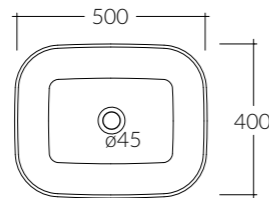

Cod. 7500

Lavabo appoggio cm 50x40xh25 Lavabo de apoyo cm 50x40xh25
 Wall-hung washbasin cm 50x40xh25 Lavabo à poser cm 50x40xh25

- Cod. 7500** Bianco White Blanco Blanc
- Cod. 7500MT** Bianco Matt Matt White Blanco Mate Blanc Mat
- Cod. 7500NEMT** Nero Matt Matt Black Negro Mate Noir Mat
- Cod. 7500GM** Grigio Matt Matt Grey Gris Mate Gris Mat
- Cod. 7500SA** Sabbia Sand Arena Sable
- Cod. 7500OC** Ocre Ocher Ocre Ocre
- Cod. 7500SV** Salvia Sage Sabio Sauge
- Cod. 7500VI** Viola Violet Violeta Violet
- Cod. 7500PE** Petrolio Petrol Petróleo Pétrole