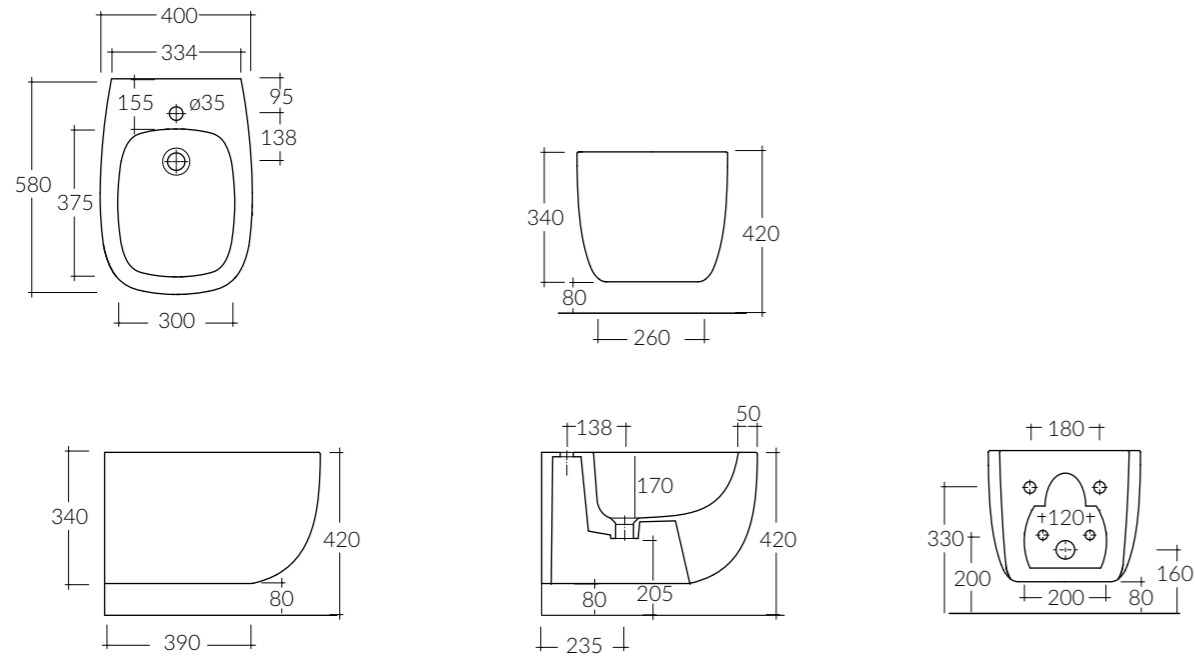

Cod. 7512

Bidet sospeso   Bidet suspendido
Wall-hung bidet   Bidet suspendu

- **Cod. 7512**   Bianco White   Blanco Blanc
- **Cod. 7512MT**   Bianco Matt Matt White   Blanco Mate Blanc Mat
- **Cod. 7512NEMT**   Nero Matt Matt Black   Negro Mate Noir Mat
- **Cod. 7512GM**   Grigio Matt Matt Grey   Gris Mate Gris Mat
- **Cod. 7512SA**   Sabbia Sand   Arena Sable

Cod. 9916

Piletta click-clack o trasformabile sempre aperta con cover in ceramica
Click-Clack or open drain with ceramic cover

Válvula Ceramica click-clack transformable a siempre abierta con tapa de cerámica
Bonde click-clack ou adjustable au décharge libre avec bouchon en céramique

- **Cod. 9916**   Cromo Chrome   Cromo Chrome
- **Cod. 9916BI**   Bianco White   Blanco Blanc
- **Cod. 9916MT**   Bianco Matt Matt White   Blanco Mate Blanc Mat
- **Cod. 9916NEMT**   Nero Matt Matt Black   Negro Mate Noir Mat
- **Cod. 9916GM**   Grigio Matt Matt Grey   Gris Mate Gris Mat
- **Cod. 9916SA**   Sabbia Sand   Arena Mate Sable