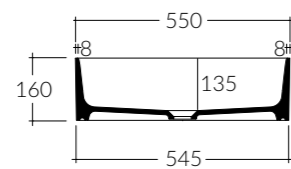

CORE 8

Cod. 7336

Lavabo da appoggio cm 55x36xh16 Lavabo de apoyo cm 55x36xh16
 Countertop washbasin cm 55x36xh16 Lavabo à poser cm 55x36xh16

- Cod. 7336** Bianco White Blanco Blanc
- Cod. 7336MT** Bianco Matt Matt White Blanco Mate Blanc Mat
- Cod. 7336NEMT** Nero Matt Matt Black Negro Mate Noir Mat
- Cod. 7336GM** Grigio Matt Matt Grey Gris Mate Gris Mat
- Cod. 7336SA** Sabbia Sand Arena Mate Sable
- Cod. 7336OC** Ocre Ocher Ocre Ocre
- Cod. 7336SV** Salvia Sage Sabio Sauge
- Cod. 7336VI** Viola Violet Violeta Violet
- Cod. 7336PE** Petrolio Petrol Pétróleo Pétrôle