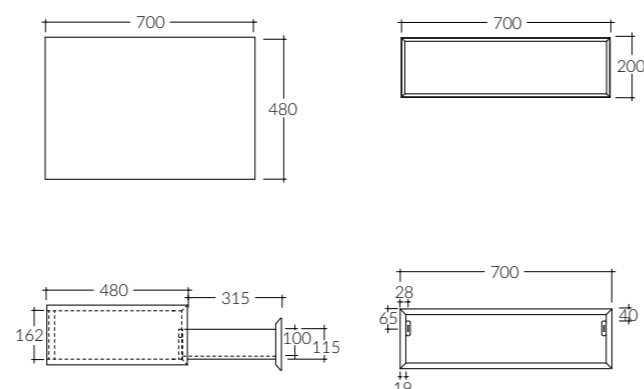

Cod. 7521

Cassetto sospeso cm 70x48xh20, collocabile lateralmente o sotto lavabo
Wall-hung drawer cm 70x48xh20, that can be placed laterally or undercounter
Cajón suspendido cm 70x48xh20 instalable lateral o bajo lavabo
Tiroir suspendu cm 70x48xh20 à installer sur le côté ou sous lavabo

- **Cod. 7521BM** Bianco Matt / Matt White / Blanco Mate / Blanc Mat
- **Cod. 7521NM** Nero / Black / Negro / Noir
- **Cod. 7521SA** Sabbia / Sand / Arena / Sable
- **Cod. 7521RO** Rovere / Oak / Roble / Chêne