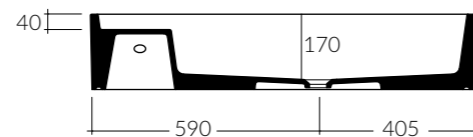

N.B.

Per una corretta fruizione del lavabo, è di **determinante importanza** verificare che la **lunghezza della bocca di erogazione del rubinetto da associare** sia compatibile con la distanza tra la **parete e lo scarico**, rilevabile sulla scheda tecnica.

For a correct use of the washbasin, it is **very important** to test that the **spout length to match with the tap is suitable** to the distance between the **wall and the drain**, given on the relevant technical sheet.

Para un uso correcto del lavabo, es de **vital importancia** verificar que la **longitud del caño del grifo a asociar** sea compatible con la distancia entre la **pared y le desagüe**, que se puede encontrar en la ficha técnica.

Pour une utilisation correcte du lavabo, il **est important** de vérifier que la **longueur de bouche de distribution du robinet à combiner** soit compatible avec la distance entre le **mur et le vidage**, indiquée sur la fiche technique.