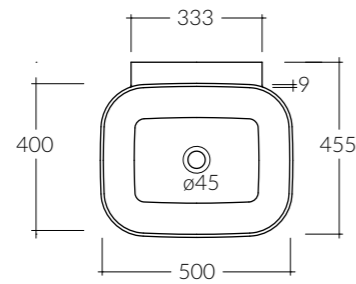

Cod. 7501

Lavabo sospeso cm 50x45,5xh25   Lavabo suspendido cm 50x45,5xh25
Countertop washbasin cm 50x45,5xh25   Lavabo suspendu cm 50x45,5xh25

- **Cod. 7501**   Bianco White   Blanco Blanc
- **Cod. 7501MT**   Bianco Matt Matt White   Blanco Mate Blanc Mat
- **Cod. 7501NEMT**   Nero Matt Matt Black   Negro Mate Noir Mat
- **Cod. 7501GM**   Grigio Matt Matt Grey   Gris Mate Gris Mat
- **Cod. 7501SA**   Sabbia Sand   Arena Sable
- **Cod. 7501OC**   Ocre Ocher   Ocre Ocre
- **Cod. 7501SV**   Salvia Sage   Sabio Sauge
- **Cod. 7501VI**   Viola Violet   Violeta Violet
- **Cod. 7501PE**   Petrolio Petrol   Petróleo Pétrôle

Cod. 9916

Piletta click-clack o trasformabile sempre aperta con cover in ceramica   Válvula Ceramica click-clack transformable a siempre abierta con tapa de cerámica
Click-Clack or open drain with ceramic cover   Bonde click-clack ou adjustable au décharge libre avec bouchon en céramique

- **Cod. 9916**   Cromo Chrome   Cromo Chrome
- **Cod. 9916BI**   Bianco White   Blanco Blanc
- **Cod. 9916MT**   Bianco Matt Matt White   Blanco Mate Blanc Mat
- **Cod. 9916NEMT**   Nero Matt Matt Black   Negro Mate Noir Mat
- **Cod. 9916GM**   Grigio Matt Matt Grey   Gris Mate Gris Mat
- **Cod. 9916SA**   Sabbia Sand   Arena Mate Sable
- **Cod. 9916OC**   Ocre Ocher   Ocre Ocre
- **Cod. 9916SV**   Salvia Sage   Sabio Sauge
- **Cod. 9916VI**   Viola Violet   Violeta Violet
- **Cod. 9916PE**   Petrolio Petrol   Petróleo Pétrôle