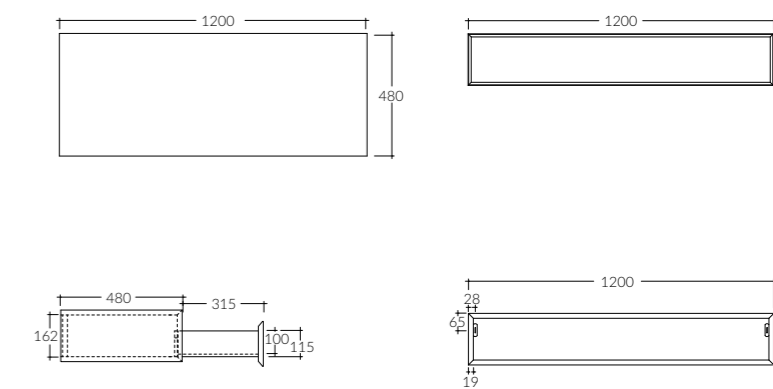

- **Cod. 7523BM** Bianco Matt / Matt White / Blanco Mate / Blanc Mat
- **Cod. 7523NM** Nero / Black / Negro / Noir
- **Cod. 7523SA** Sabbia / Sand / Arena / Sable
- **Cod. 7523RO** Rovere / Oak / Roble / Chêne