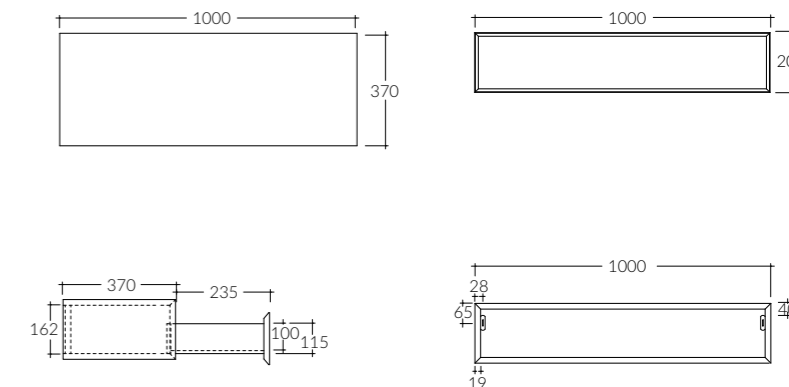

Cod. 7533

Cassetto sospeso cm 100x37xh20, collocabile lateralmente o sotto lavabo
Wall-hung drawer cm 100x37xh20 that can be placed laterally or undercounter
Cajón suspendido cm 100x37xh20 instalable lateral o bajo lavabo
Tiroir suspendu cm 100x37xh20 à installer sur le côté ou sous lavabo

- **Cod. 7533BM** Bianco Matt / Matt White / Blanco Mate / Blanc Mat
- **Cod. 7533NM** Nero Black / Negro Noir
- **Cod. 7533SA** Sabbia Sand / Arena Sable
- **Cod. 7533RO** Rovere Oak / Roble Chêne