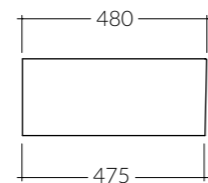

N.B.

Per una corretta fruizione del lavabo, è di **determinante importanza** verificare che la **lunghezza della bocca di erogazione del rubinetto da associare** sia compatibile con la distanza tra la **parete e lo scarico**, rilevabile sulla scheda tecnica.

For a correct use of the washbasin, it is **very important** to test that the **spout length to match with the tap is suitable** to the distance between the **wall and the drain**, given on the relevant technical sheet.

Para un uso correcto del lavabo, es de **vital importancia** verificar que la **longitud del caño del grifo a asociar** sea compatible con la distancia entre la **pared y le desagüe**, que se puede encontrar en la ficha técnica.

Pour une utilisation correcte du lavabo, il **est important** de vérifier que la **longueur de bouche de distribution du robinet à combiner** soit compatible avec la distance entre le **mur et le vidage**, indiquée sur la fiche technique.