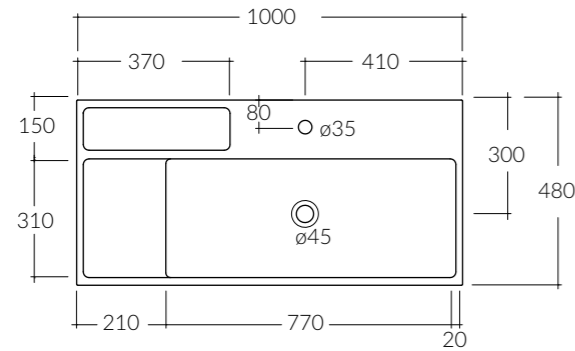

N.B.

Per una corretta fruizione del lavabo, è di **determinante importanza** verificare che la **lunghezza della bocca di erogazione del rubinetto da associare** sia compatibile con la distanza tra la **parete e lo scarico**, rilevabile sulla scheda tecnica.

For a correct use of the washbasin, it is **very important** to test that the **spout length to match with the tap is suitable** to the distance between the **wall and the drain**, given on the relevant technical sheet.

Para un uso correcto del lavabo, es de **vital importancia** verificar que la **longitud del caño del grifo a asociar** sea compatible con la distancia entre la **pared y le desagüe**, que se puede encontrar en la ficha técnica.

Pour une utilisation correcte du lavabo, il **est important** de vérifier que la **longueur de bouche de distribution du robinet à combiner** soit compatible avec la distance entre le **mur et le vidage**, indiquée sur la fiche technique.