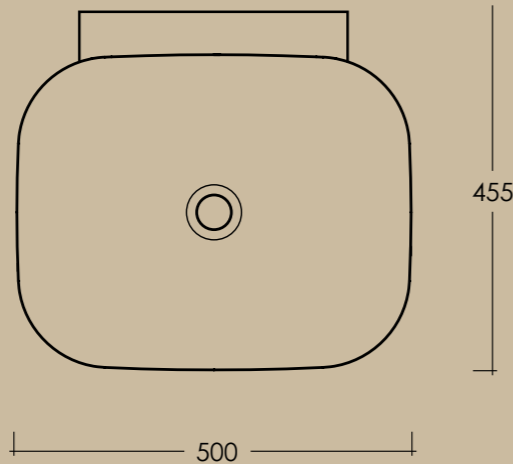

5429

Porta salviette in ceramica e metallo.
Metal and ceramic toilet towel-rack.
Toallero en cerámica y metal.
Porte-serviettes en céramique et métal.

**75
01**

LOLA

LOLA OUTDOOR

7501

Lavabo sospeso 50X45,5xh25 sabbia.
Sand wall-hung washbasin 50x45,5xh25.
Lavabo suspendido 50X45,5xh25 arena.
Lavabo suspendu 50x45,5xh25 sable.