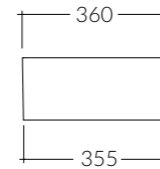

CORE 8

Cod. 7336

Lavabo da appoggio cm 55x36xh16   Lavabo de apoyo cm 55x36xh16
Countertop washbasin cm 55x36xh16   Lavabo à poser cm 55x36xh16

- **Cod. 7336**   Bianco White   Blanco Blanc
- **Cod. 7336MT**   Bianco Matt Matt White   Blanco Mate Blanc Mat
- **Cod. 7336NEMT**   Nero Matt Matt Black   Negro Mate Noir Mat
- **Cod. 7336GM**   Grigio Matt Matt Grey   Gris Mate Gris Mat
- **Cod. 7336SA**   Sabbia Sand   Arena Mate Sable
- **Cod. 7336OC**   Ocre Ocher   Ocre Ocre
- **Cod. 7336SV**   Salvia Sage   Sabio Sauge
- **Cod. 7336VI**   Viola Violet   Violeta Violet
- **Cod. 7336PE**   Petrolio Petrol   Pétróleo Pétrôle