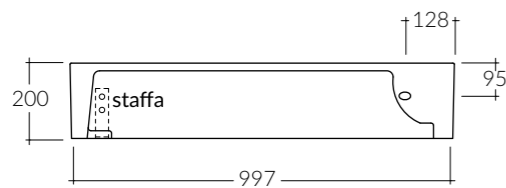

N.B.

Per una corretta fruizione del lavabo, è di **determinante importanza** verificare che la **lunghezza della bocca di erogazione del rubinetto da associare** sia compatibile con la distanza tra la **parete e lo scarico**, rilevabile sulla scheda tecnica.

For a correct use of the washbasin, it is **very important** to test that the **spout length to match with the tap is suitable** to the distance between the **wall and the drain**, given on the relevant technical sheet.

Para un uso correcto del lavabo, es de **vital importancia** verificar que la **longitud del caño del grifo a asociar** sea compatible con la distancia entre la **pared y le desagüe**, que se puede encontrar en la ficha técnica.

Pour une utilisation correcte du lavabo, il **est important** de vérifier que la **longueur de bouche de distribution du robinet à combiner** soit compatible avec la distance entre le **mur et le vidage**, indiquée sur la fiche technique.