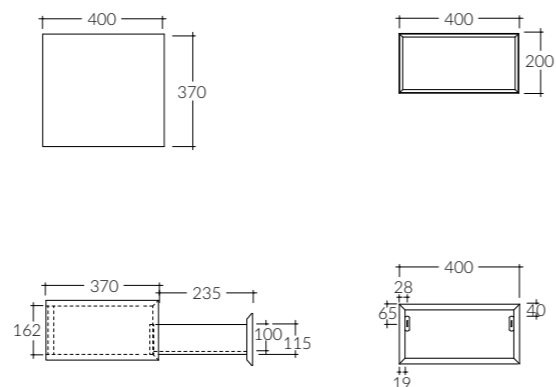

- Cod. 7531BM** Bianco Matt / Matt White / Blanco Mate / Blanc Mat
- Cod. 7531NM** Nero Black / Negro Noir
- Cod. 7531SA** Sabbia Sand / Arena Sable
- Cod. 7531RO** Rovere Oak / Roble Chêne

Cod. 7533

Cassetto sospeso cm 100x37xh20, collocabile lateralmente o sotto lavabo
Wall-hung drawer cm 100x37xh20 that can be placed laterally or undercounter
 Cajón suspendido cm 100x37xh20 instalable lateral o bajo lavabo
 Tiroir suspendu cm 100x37xh20 à installer sur le côté ou sous lavabo