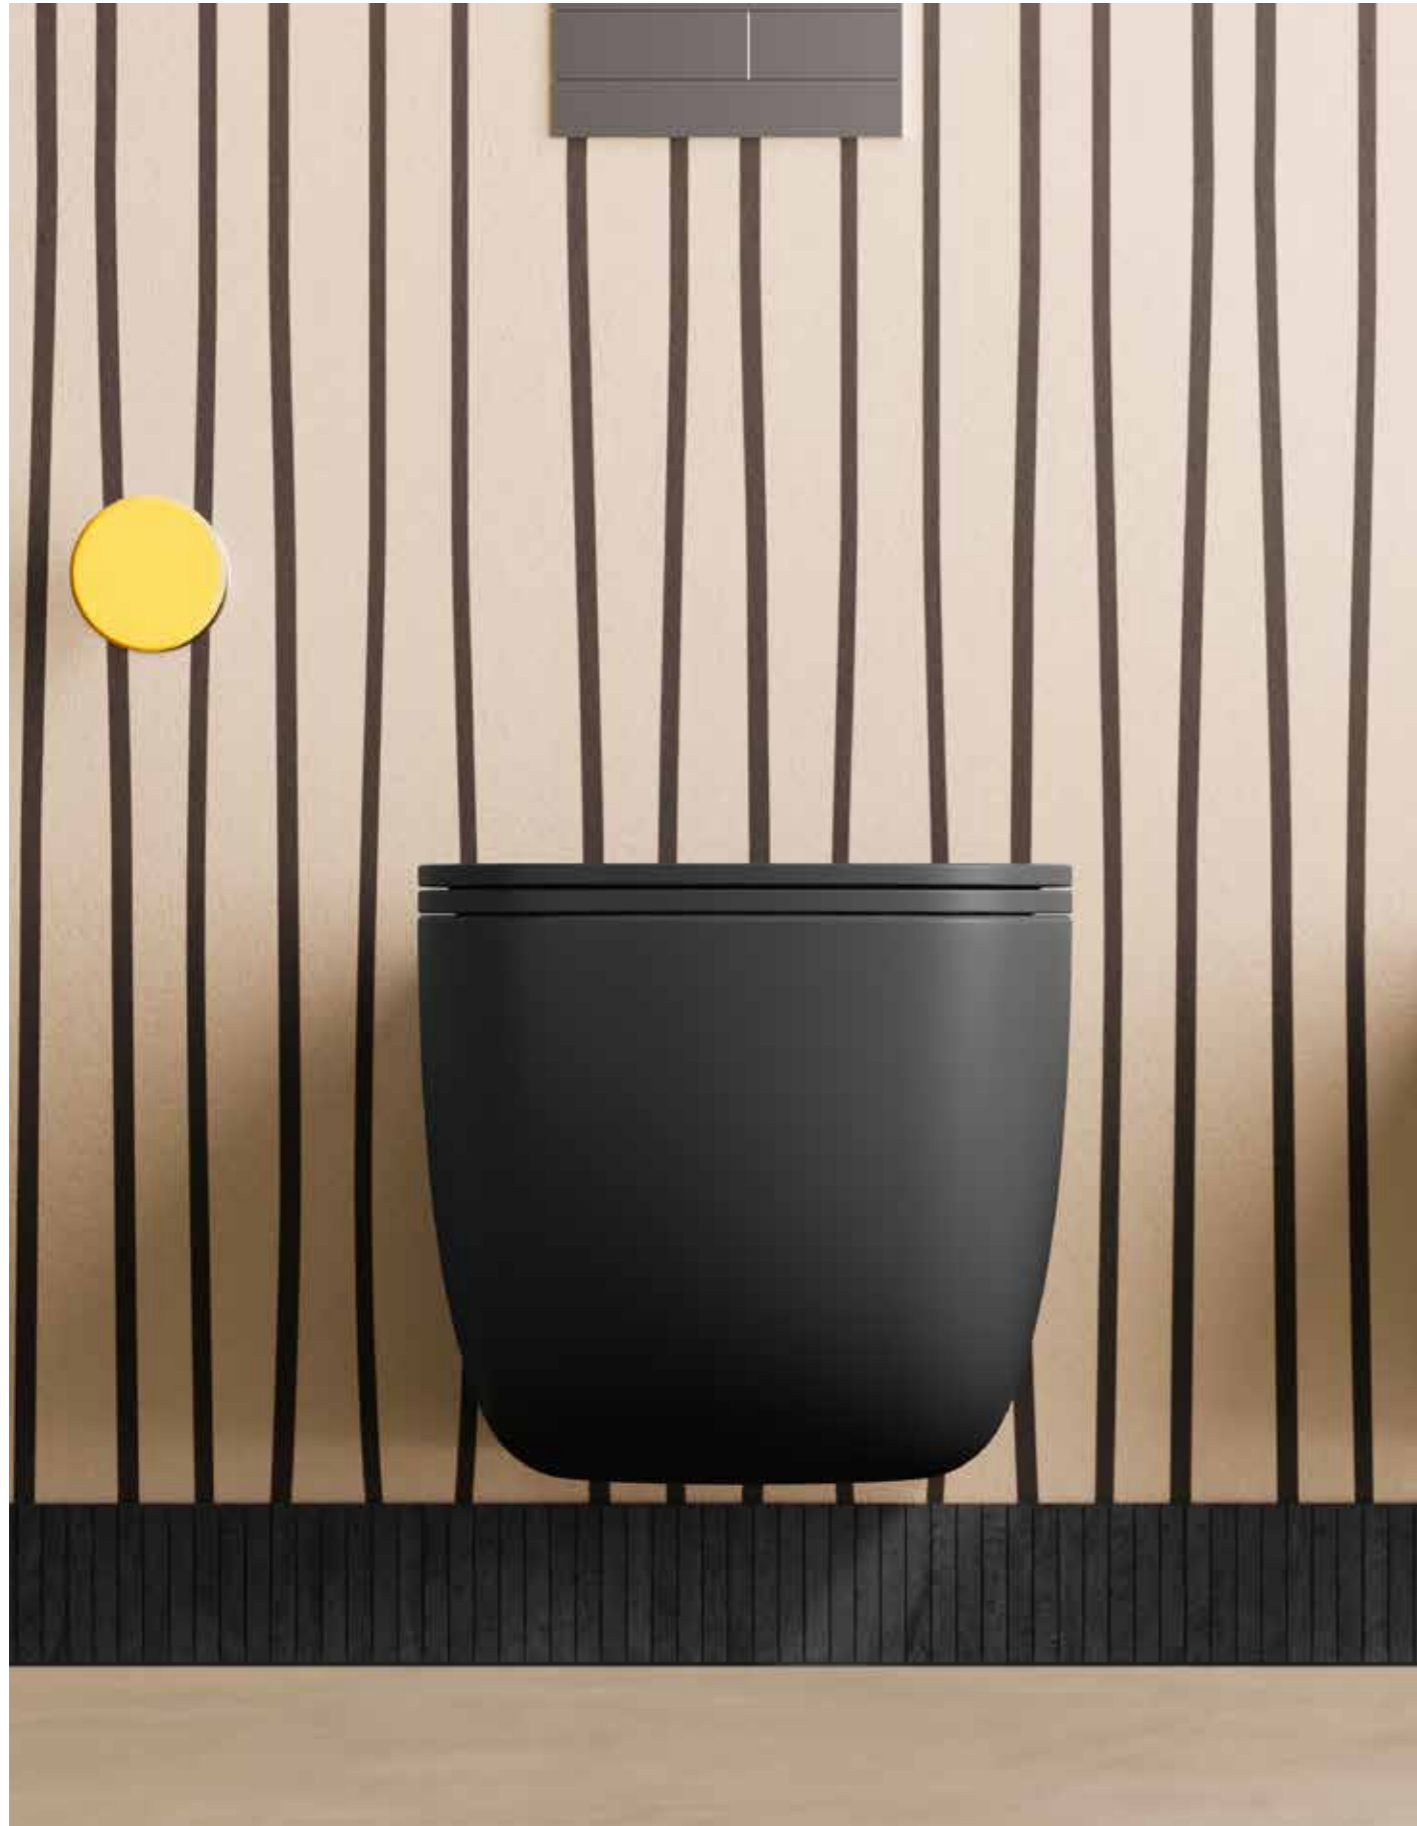

75
01

LOLA

LOLA

Colours

LOLA
SANITARI

7511
Vaso sospeso senza brida nero opaco.
Matt black wall-hung wc without rim.
Inodoro suspendido sin canal de lavado negro mate
Cuvette suspendue sans bride noir mat.