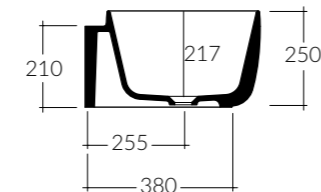

Cod. 7501

Lavabo sospeso cm 50x45,5xh25   Lavabo suspendido cm 50x45,5xh25
Countertop washbasin cm 50x45,5xh25   Lavabo suspendu cm 50x45,5xh25

- **Cod. 7501**   Bianco White   Blanco Blanc
- **Cod. 7501MT**   Bianco Matt Matt White   Blanco Mate Blanc Mat
- **Cod. 7501NEMT**   Nero Matt Matt Black   Negro Mate Noir Mat
- **Cod. 7501GM**   Grigio Matt Matt Grey   Gris Mate Gris Mat
- **Cod. 7501SA**   Sabbia Sand   Arena Sable
- **Cod. 7501OC**   Ocre Ocher   Ocre Ocre
- **Cod. 7501SV**   Salvia Sage   Sabio Sauge
- **Cod. 7501VI**   Viola Violet   Violeta Violet
- **Cod. 7501PE**   Petrolio Petrol   Petróleo Pétrôle

Cod. 9916

Piletta click-clack o trasformabile sempre aperta con cover in ceramica   Válvula Ceramica click-clack transformable a siempre abierta con tapa de cerámica
Click-Clack or open drain with ceramic cover   Bonde click-clack ou adjustable au décharge libre avec bouchon en céramique

- **Cod. 9916**   Cromo Chrome   Cromo Chrome
- **Cod. 9916BI**   Bianco White   Blanco Blanc
- **Cod. 9916MT**   Bianco Matt Matt White   Blanco Mate Blanc Mat
- **Cod. 9916NEMT**   Nero Matt Matt Black   Negro Mate Noir Mat
- **Cod. 9916GM**   Grigio Matt Matt Grey   Gris Mate Gris Mat
- **Cod. 9916SA**   Sabbia Sand   Arena Mate Sable
- **Cod. 9916OC**   Ocre Ocher   Ocre Ocre
- **Cod. 9916SV**   Salvia Sage   Sabio Sauge
- **Cod. 9916VI**   Viola Violet   Violeta Violet
- **Cod. 9916PE**   Petrolio Petrol   Petróleo Pétrôle