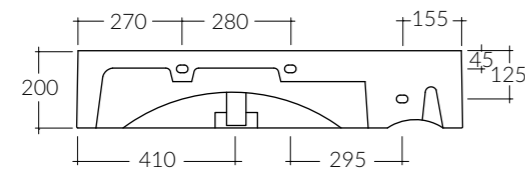

N.B.

Per una corretta fruizione del lavabo, è di **determinante importanza** verificare che la **lunghezza della bocca di erogazione del rubinetto da associare** sia compatibile con la distanza tra la **parete e lo scarico**, rilevabile sulla scheda tecnica.

For a correct use of the washbasin, it is **very important** to test that the **spout length to match with the tap is suitable** to the distance between the **wall and the drain**, given on the relevant technical sheet.

Para un uso correcto del lavabo, es de **vital importancia** verificar que la **longitud del caño del grifo a asociar** sea compatible con la distancia entre la **pared y le desagüe**, que se puede encontrar en la ficha técnica.

Pour une utilisation correcte du lavabo, il **est important** de vérifier que la **longueur de bouche de distribution du robinet à combiner** soit compatible avec la distance entre le **mur et le vidage**, indiquée sur la fiche technique.