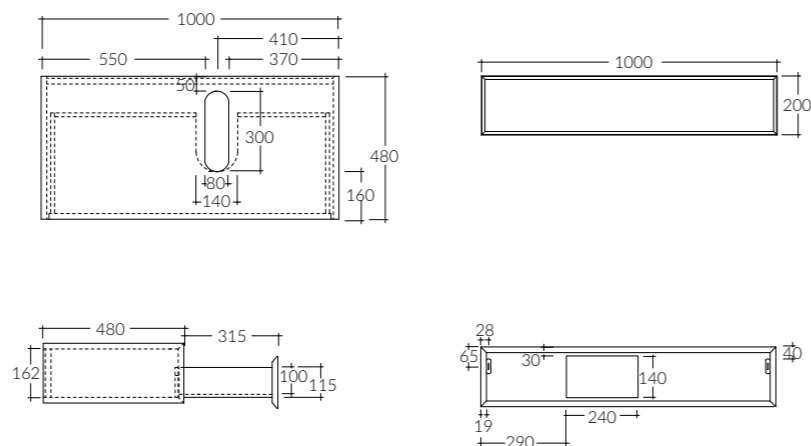

Cod. 7529

Cassetto sospeso con asola decentrata per sifone cm 100x48xh20
Wall-hung drawer with off-centre slot for the plughole cm 100x48xh20
Cajón suspendido con ojal decentrada para sifón cm 100x48xh200
Tiroir suspendu avec fente décentrée pour siphon cm 100x48xh20

- **Cod. 7529BM** Bianco Matt / Blanco Mate / Matt White / Blanc Mat
- **Cod. 7529NM** Nero Black / Negro Noir
- **Cod. 7529SA** Sabbia Sand / Arena Sable
- **Cod. 7529RO** Rovere Oak / Roble Chêne