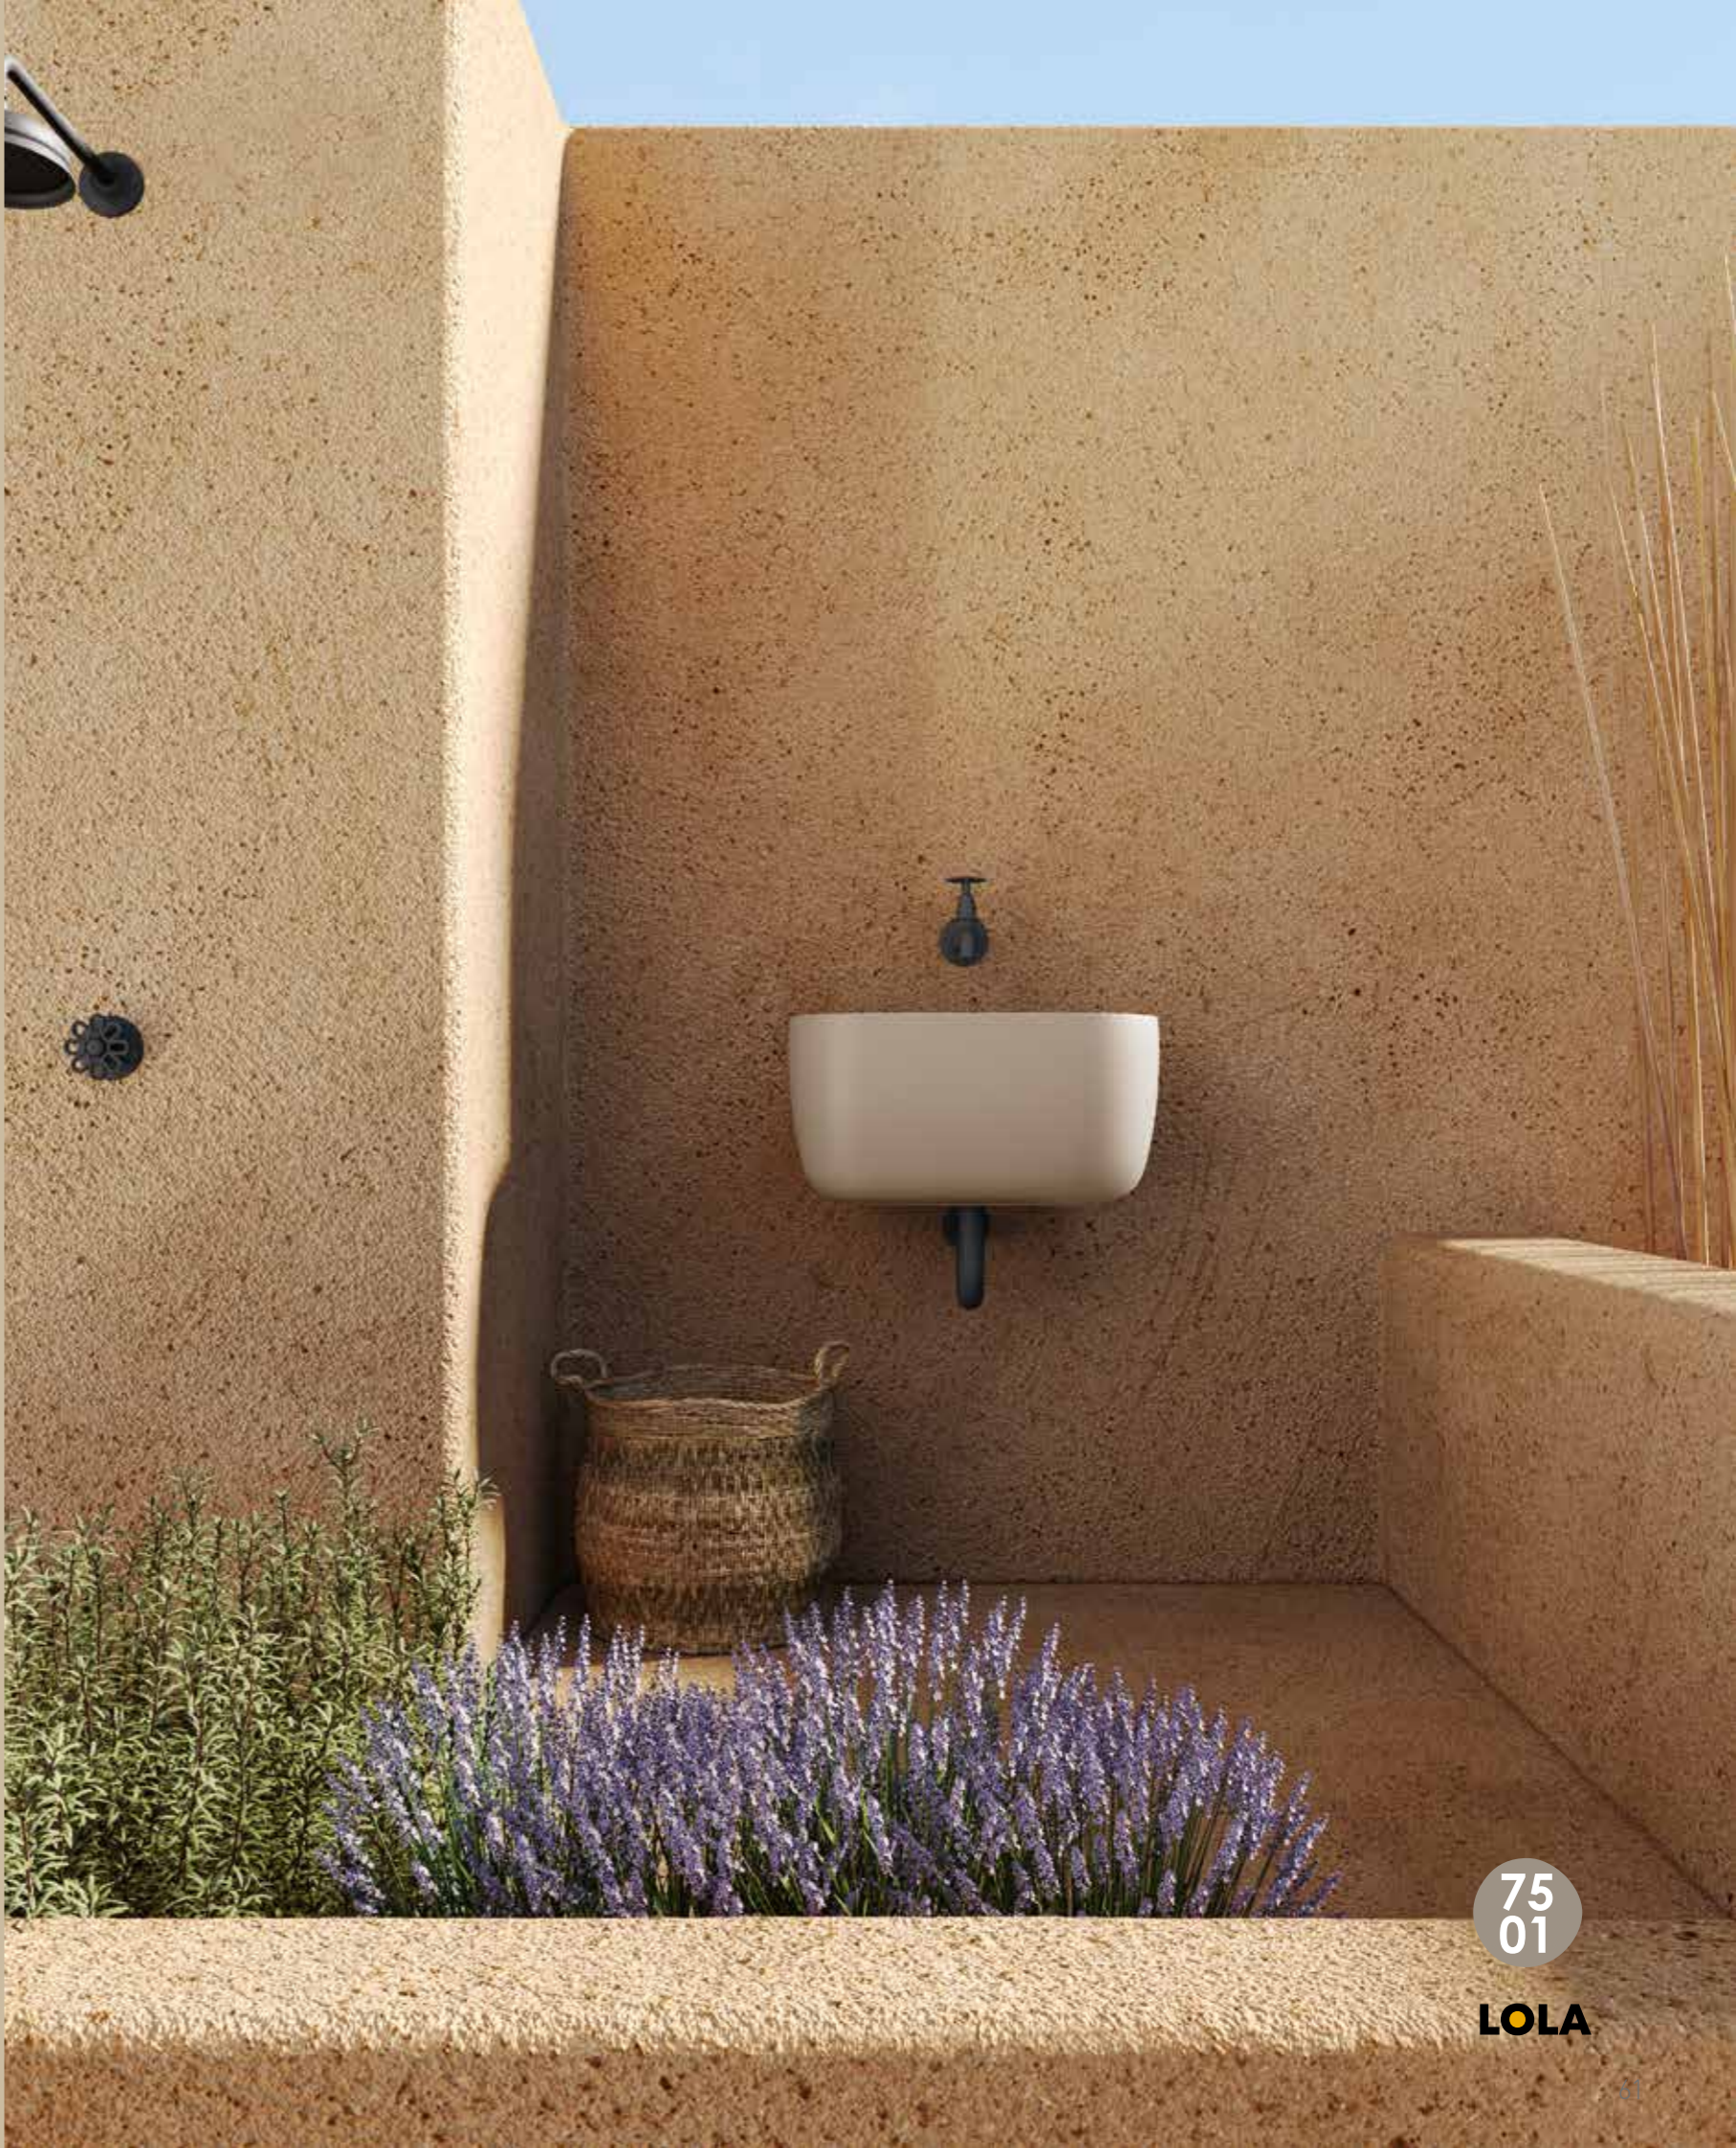

LOLA OUTDOOR