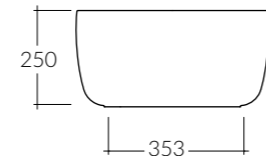

Cod. 7501

Lavabo sospeso cm 50x45,5xh25   Lavabo suspendido cm 50x45,5xh25
Countertop washbasin cm 50x45,5xh25   Lavabo suspendu cm 50x45,5xh25

- **Cod. 7501**   Bianco White   Blanco Blanc
- **Cod. 7501MT**   Bianco Matt Matt White   Blanco Mate Blanc Mat
- **Cod. 7501NEMT**   Nero Matt Matt Black   Negro Mate Noir Mat
- **Cod. 7501GM**   Grigio Matt Matt Grey   Gris Mate Gris Mat
- **Cod. 7501SA**   Sabbia Sand   Arena Sable
- **Cod. 7501OC**   Ocre Ocher   Ocre Ocre
- **Cod. 7501SV**   Salvia Sage   Sabio Sauge
- **Cod. 7501VI**   Viola Violet   Violeta Violet
- **Cod. 7501PE**   Petrolio Petrol   Petróleo Pétrôle