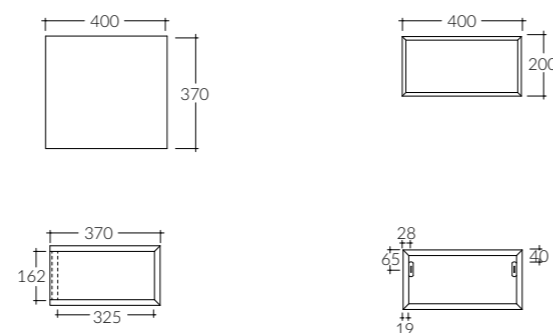

Cod. 7536

Mobile a giorno sospeso cm 40x37xh20, collocabile lateralmente o sotto lavabo
Wall-hung open shelving cabinet cm 40x37h20 that can be placed laterally or undercounter
Mueble abierto suspendido cm 40x37xh20 instalable lateral o bajo lavabo
Meuble suspendu à monture invisible cm 40x37xh20 à installer sur le côté ou sous lavabo

- **Cod. 7536BM** Bianco Matt / Matt White / Blanco Mate / Blanc Mat
- **Cod. 7536NM** Nero Black / Negro Noir
- **Cod. 7536SA** Sabbia Sand / Arena Sable
- **Cod. 7536RO** Rovere Oak / Roble Chêne