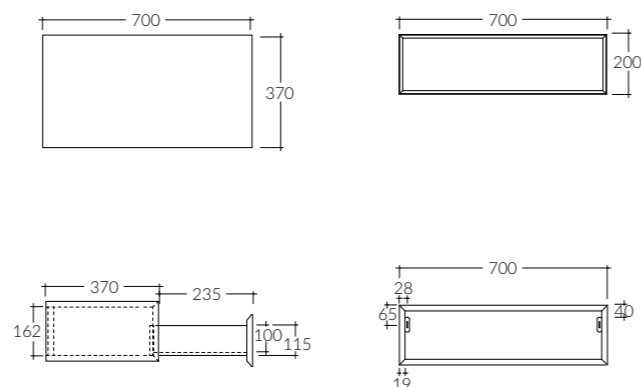

Cod. 7532

Cassetto sospeso cm 70x37xh20, collocabile lateralmente o sotto lavabo
Wall-hung drawer cm 70x37xh20 that can be placed laterally or undercounter
Cajón suspendido cm 70x37xh20 instalable lateral o bajo lavabo
Tiroir suspendu cm 70x37xh20 à installer sur le côté ou sous lavabo

- **Cod. 7532BM** Bianco Matt / Matt White / Blanco Mate / Blanc Mat
- **Cod. 7532NM** Nero Black / Negro Noir
- **Cod. 7532SA** Sabbia Sand / Arena Sable
- **Cod. 7532RO** Rovere Oak / Roble Chêne