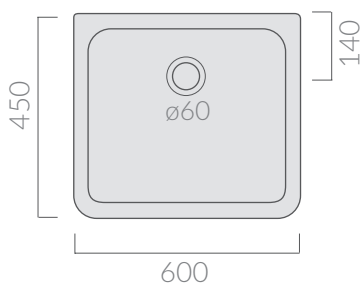

ATTENZIONE/ ATTENTION

Galassia Srl persegue la filosofia di migliorare i prodotti aggiungendo nuovi materiali, innovazioni progettuali e tecnologie produttive.
L'azienda si riserva di cambiare

schede tecniche e caratteristiche di funzionamento degli articoli in ogni momento e senza necessità di preavviso.
I pesi possono subire variazioni del 20 %

Galassia Srl is constantly improving its products by adding new materials, new projects and modern production technologies. The company reserves the right to change any technical

specifications/dimension and/or operating characteristics of the products at any time and without giving notice. The ceramic items weight may vary up to 20%.