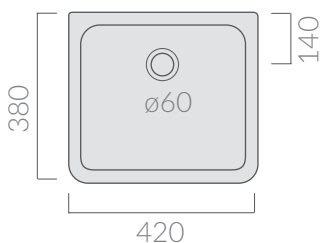

COLORI / COLORS

○ 3001 bianco
white

Buttatoio Ibis cm 42x38x22.

Ibis wash-tub 42x38x22 cm.

Kg. 12

ATTENZIONE/ ATTENTION

Galassia Srl persegue la filosofia di migliorare i prodotti aggiungendo nuovi materiali, innovazioni progettuali e tecnologie produttive.
L'azienda si riserva di cambiare

specifications/dimension and/or operating characteristics of the products at any time and without giving notice. The ceramic items weight may vary up to 20%.

COLORI / COLORS

○ 3002 bianco
white

Buttatoio Ibis cm 60x45xh22.
Ibis wash-tub 60x45xh22 cm.