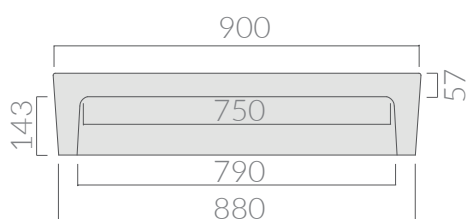

COLORI / COLORS

○ 2005      bianco  
white

Lavabo a canale Ninive  
smaltato su 4 lati cm 90x45xh20.  
Ninive basin  
glazed on all sides 90x45xh20 cm.

Kg. 29

ATTENZIONE/ ATTENTION

Galassia Srl persegue la filosofia di migliorare i prodotti aggiungendo nuovi materiali, innovazioni progettuali e tecnologie produttive. L'azienda si riserva di cambiare

specifications/dimension and/or operating characteristics of the products at any time and without giving notice. The ceramic items weight may vary up to 20%.

## COLORI / COLORS

○ 2007

bianco  
white

Lavabo a canale Ninive  
smaltato su 4 lati cm 120x45xh20.

Ninive basin  
glazed on all sides 120x45xh20 cm.

Kg. 37