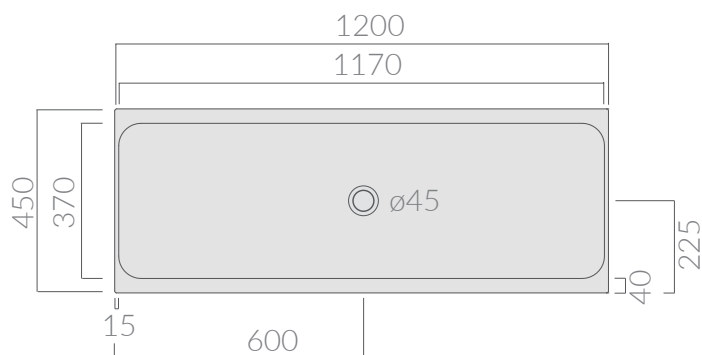

COLORI / COLORS

○ 2005      bianco  
white

Lavabo a canale Ninive  
smaltato su 4 lati cm 90x45xh20.  
Ninive basin  
glazed on all sides 90x45xh20 cm.

Kg. 29

ATTENZIONE/ ATTENTION

Galassia Srl persegue la filosofia di migliorare i prodotti aggiungendo nuovi materiali, innovazioni progettuali e tecnologie produttive. L'azienda si riserva di cambiare

specifications/dimension and/or operating characteristics of the products at any time and without giving notice. The ceramic items weight may vary up to 20%.

## COLORI / COLORS

○ 2007

bianco  
white

Lavabo a canale Ninive  
smaltato su 4 lati cm 120x45xh20.

Ninive basin  
glazed on all sides 120x45xh20 cm.

Kg. 37