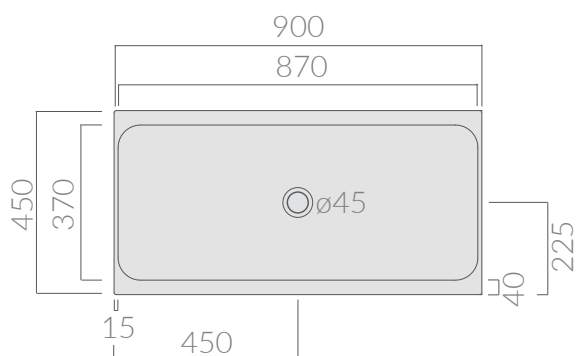

COLORI / COLORS

○ 2005      bianco  
white

Lavabo a canale Ninive  
smaltato su 4 lati cm 90x45xh20.  
Ninive basin  
glazed on all sides 90x45xh20 cm.

Kg. 29

ATTENZIONE/ ATTENTION

Galassia Srl persegue la filosofia di migliorare i prodotti aggiungendo nuovi materiali, innovazioni progettuali e tecnologie produttive. L'azienda si riserva di cambiare

specifications/dimension and/or operating characteristics of the products at any time and without giving notice. The ceramic items weight may vary up to 20%.

## COLORI / COLORS

○ 2007

bianco  
white

Lavabo a canale Ninive  
smaltato su 4 lati cm 120x45xh20.

Ninive basin  
glazed on all sides 120x45xh20 cm.

Kg. 37