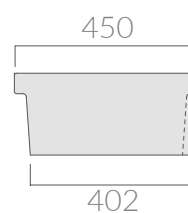

COLORI / COLORS

○ 2005      bianco  
white

Lavabo a canale Ninive  
smaltato su 4 lati cm 90x45xh20.  
Ninive basin  
glazed on all sides 90x45xh20 cm.

Kg. 29

ATTENZIONE/ ATTENTION

Galassia Srl persegue la filosofia di migliorare i prodotti aggiungendo nuovi materiali, innovazioni progettuali e tecnologie produttive. L'azienda si riserva di cambiare

## COLORI / COLORS

○ 2007

bianco  
white

Lavabo a canale Ninive  
smaltato su 4 lati cm 120x45xh20.

Ninive basin  
glazed on all sides 120x45xh20 cm.

Kg. 37