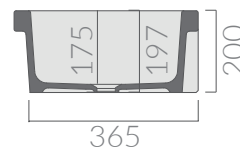

COLORI / COLORS

○ 2005      bianco  
white

Lavabo a canale Ninive  
smaltato su 4 lati cm 90x45xh20.  
Ninive basin  
glazed on all sides 90x45xh20 cm.

Kg. 29

ATTENZIONE/ ATTENTION

Galassia Srl persegue la filosofia di migliorare i prodotti aggiungendo nuovi materiali, innovazioni progettuali e tecnologie produttive. L'azienda si riserva di cambiare

## COLORI / COLORS

○ 2007

bianco  
white

Lavabo a canale Ninive  
smaltato su 4 lati cm 120x45xh20.

Ninive basin  
glazed on all sides 120x45xh20 cm.

Kg. 37