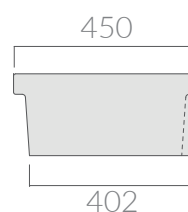

## COLORI / COLORS

○ 2007

bianco  
white

Lavabo a canale Ninive  
smaltato su 4 lati cm 120x45xh20.

Ninive basin  
glazed on all sides 120x45xh20 cm.

Kg. 37