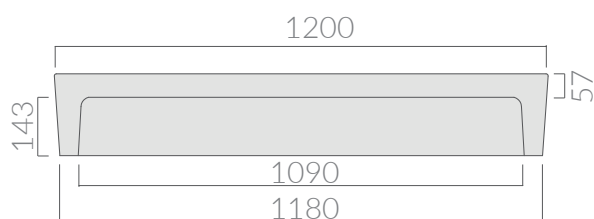

COLORI / COLORS

○ 2005      bianco  
white

Lavabo a canale Ninive  
smaltato su 4 lati cm 90x45xh20.  
Ninive basin  
glazed on all sides 90x45xh20 cm.

Kg. 29

ATTENZIONE/ ATTENTION

Galassia Srl persegue la filosofia di migliorare i prodotti aggiungendo nuovi materiali, innovazioni progettuali e tecnologie produttive. L'azienda si riserva di cambiare

## COLORI / COLORS

○ 2007

bianco  
white

Lavabo a canale Ninive  
smaltato su 4 lati cm 120x45xh20.

Ninive basin  
glazed on all sides 120x45xh20 cm.

Kg. 37