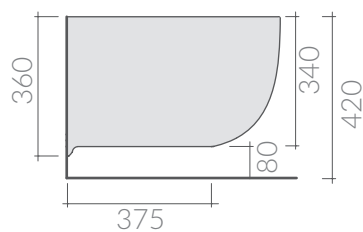

LOLA

Art. 7511

GALASSIA
LACERAMICA CONTEMPORANEA

ATTENZIONE/ ATTENTION

Galassia Srl persegue la filosofia di migliorare i prodotti aggiungendo nuovi materiali, innovazioni progettuali e tecnologie produttive. L'azienda si riserva di cambiare

schede tecniche e caratteristiche di funzionamento degli articoli in ogni momento e senza necessità di preavviso. I pesi possono subire variazioni del 20 %

Galassia Srl is constantly improving its products by adding new materials, new projects and modern production technologies. The company reserves the right to change any technical

specifications/dimension and/or operating characteristics of the products at any time and without giving notice. The ceramic items weight may vary up to 20%.