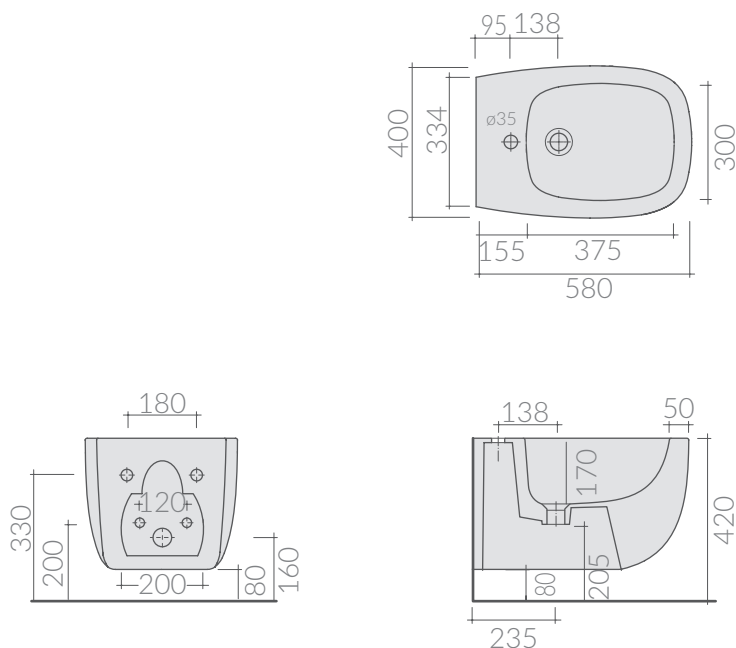

COLORI / COLORS

- **7512**   bianco
  white
- **7512MT**   bianco matt
  matt white
- **7512NEMT**   nero matt
  matt black
- **7512GM**   grigio matt
  matt grey
- **7512SA**   sabbia
  sand

Bidet sospeso monoforo 58x36xh34 cm.
Fissaggio incluso.
Wall-hung bidet one hole 58x36xh34 cm.
Fixing kit included.

Kg. 22,5

ACCESSORI NON INCLUSI / ACCESSORIES NOT INCLUDED

9051

Staffa fissaggio
Fixing bracket for wall-hung wc/bidet

ATTENZIONE/ ATTENTION

Galassia Srl persegue la filosofia di migliorare i prodotti aggiungendo nuovi materiali, innovazioni progettuali e tecnologie produttive.
L'azienda si riserva di cambiare

schede tecniche e caratteristiche di funzionamento degli articoli in ogni momento e senza necessità di preavviso.
I pesi possono subire variazioni del 20 %

Galassia Srl is constantly improving its products by adding new materials, new projects and modern production technologies. The company reserves the right to change any technical

specifications/dimension and/or operating characteristics of the products at any time and without giving notice. The ceramic items weight may vary up to 20%.