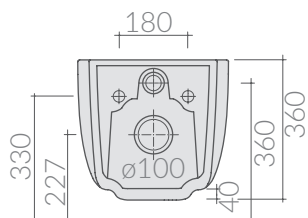

LOLA

Art. 7511

GALASSIA
LACERAMICA CONTEMPORANEA

ATTENZIONE/ ATTENTION

Galassia Srl persegue la filosofia di migliorare i prodotti aggiungendo nuovi materiali, innovazioni progettuali e tecnologie produttive. L'azienda si riserva di cambiare

schede tecniche e caratteristiche di funzionamento degli articoli in ogni momento e senza necessità di preavviso. I pesi possono subire variazioni del 20 %

Galassia Srl is constantly improving its products by adding new materials, new projects and modern production technologies. The company reserves the right to change any technical

specifications/dimension and/or operating characteristics of the products at any time and without giving notice. The ceramic items weight may vary up to 20%.