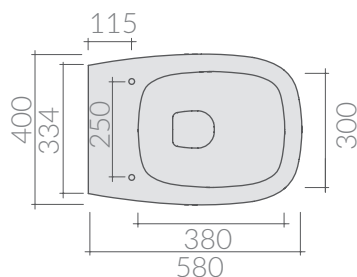

LOLA

Art. 7511

GALASSIA
LACERAMICA CONTEMPORANEA

ATTENZIONE/ ATTENTION

Galassia Srl persegue la filosofia di migliorare i prodotti aggiungendo nuovi materiali, innovazioni progettuali e tecnologie produttive. L'azienda si riserva di cambiare

schede tecniche e caratteristiche di funzionamento degli articoli in ogni momento e senza necessità di preavviso. I pesi possono subire variazioni del 20 %

Galassia Srl is constantly improving its products by adding new materials, new projects and modern production technologies. The company reserves the right to change any technical

specifications/dimension and/or operating characteristics of the products at any time and without giving notice. The ceramic items weight may vary up to 20%.