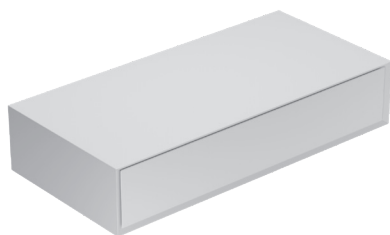

## COLORI / COLORS

- 7522BM bianco matt  
matt white
- 7522NM nero  
black
- 7522SA sabbia  
sand
- 7522RO rovere  
oak

Cassetto sospeso cm 100x48xh20,  
collocabile lateralmente o sotto lavabo.  
Wall-hung drawer cm 100x48xh20,  
that can be placed laterally.