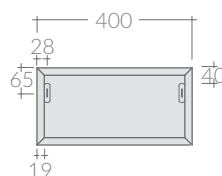

ATTENZIONE/ ATTENTION

Galassia Srl persegue la filosofia di migliorare i prodotti aggiungendo nuovi materiali, innovazioni progettuali e tecnologie produttive. L'azienda si riserva di cambiare

schede tecniche e caratteristiche di funzionamento degli articoli in ogni momento e senza necessità di preavviso. I pesi possono subire variazioni del 20 %

Galassia Srl is constantly improving its products by adding new materials, new projects and modern production technologies. The company reserves the right to change any technical

specifications/dimension and/or operating characteristics of the products at any time and without giving notice. The ceramic items weight may vary up to 20%.