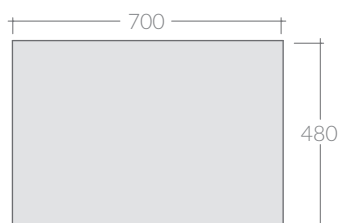

ATTENZIONE/ ATTENTION

Galassia Srl persegue la filosofia di migliorare i prodotti aggiungendo nuovi materiali, innovazioni progettuali e tecnologie produttive.
L'azienda si riserva di cambiare

schede tecniche e caratteristiche di funzionamento degli articoli in ogni momento e senza necessità di preavviso.
I pesi possono subire variazioni del 20 %

Galassia Srl is constantly improving its products by adding new materials, new projects and modern production technologies. The company reserves the right to change any technical

specifications/dimension and/or operating characteristics of the products at any time and without giving notice. The ceramic items weight may vary up to 20%.