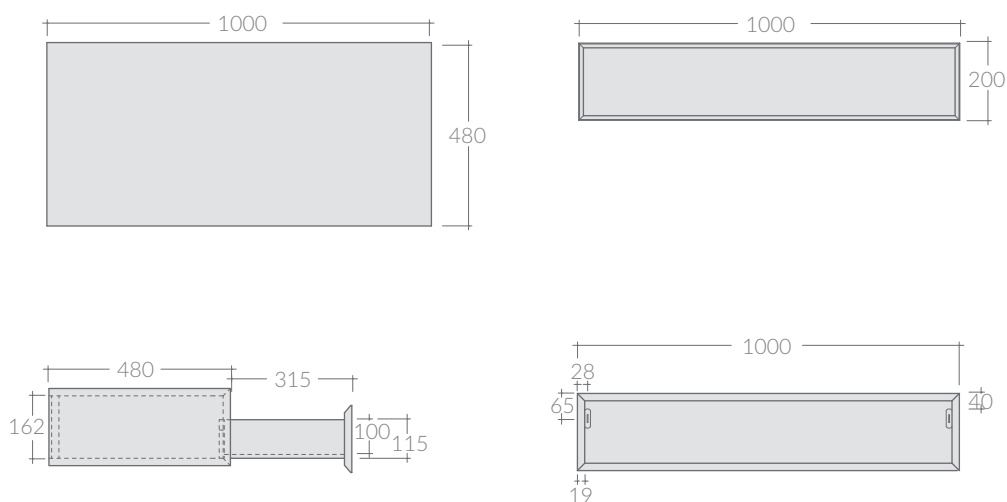

ATTENZIONE/ ATTENTION

Galassia Srl persegue la filosofia di migliorare i prodotti aggiungendo nuovi materiali, innovazioni progettuali e tecnologie produttive. L'azienda si riserva di cambiare

schede tecniche e caratteristiche di funzionamento degli articoli in ogni momento e senza necessità di preavviso. I pesi possono subire variazioni del 20 %

Galassia Srl is constantly improving its products by adding new materials, new projects and modern production technologies. The company reserves the right to change any technical

specifications/dimension and/or operating characteristics of the products at any time and without giving notice. The ceramic items weight may vary up to 20%.