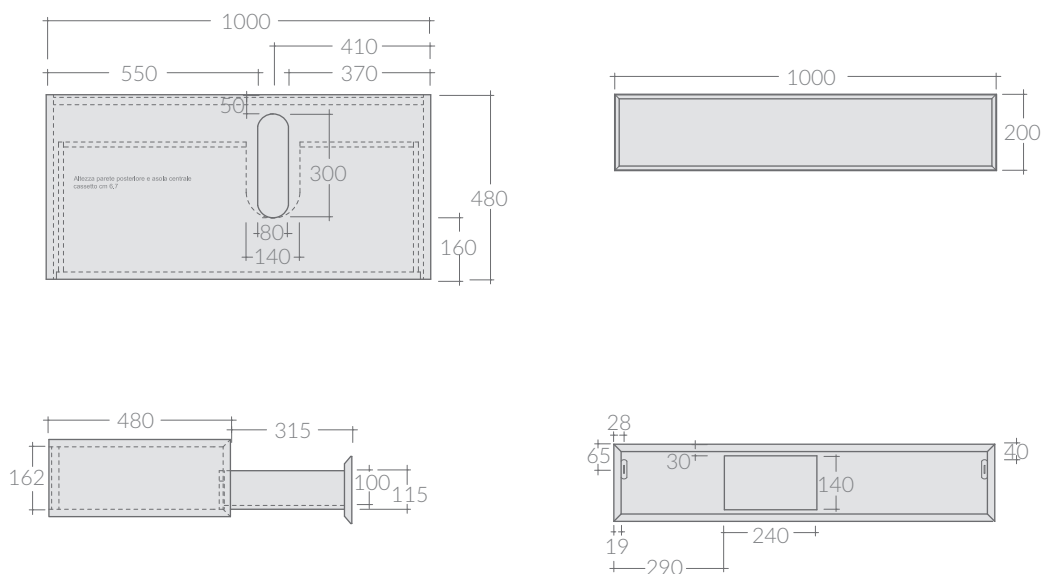

ATTENZIONE/ ATTENTION

Galassia Srl persegue la filosofia di migliorare i prodotti aggiungendo nuovi materiali, innovazioni progettuali e tecnologie produttive. L'azienda si riserva di cambiare

schede tecniche e caratteristiche di funzionamento degli articoli in ogni momento e senza necessità di preavviso. I pesi possono subire variazioni del 20 %

Galassia Srl is constantly improving its products by adding new materials, new projects and modern production technologies. The company reserves the right to change any technical

specifications/dimension and/or operating characteristics of the products at any time and without giving notice. The ceramic items weight may vary up to 20%.