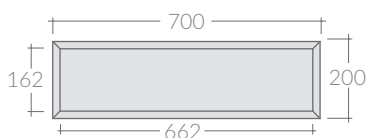

ATTENZIONE/ ATTENTION

Galassia Srl persegue la filosofia di migliorare i prodotti aggiungendo nuovi materiali, innovazioni progettuali e tecnologie produttive.
L'azienda si riserva di cambiare

schede tecniche e caratteristiche di funzionamento degli articoli in ogni momento e senza necessità di preavviso.
I pesi possono subire variazioni del 20 %

Galassia Srl is constantly improving its products by adding new materials, new projects and modern production technologies. The company reserves the right to change any technical

specifications/dimension and/or operating characteristics of the products at any time and without giving notice. The ceramic items weight may vary up to 20%.