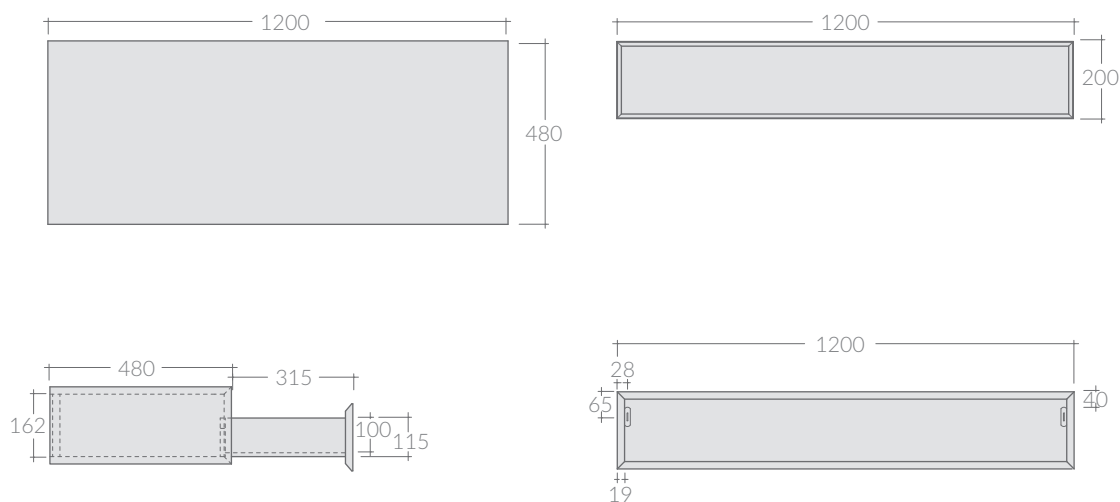

ATTENZIONE/ ATTENTION

Galassia Srl persegue la filosofia di migliorare i prodotti aggiungendo nuovi materiali, innovazioni progettuali e tecnologie produttive.
L'azienda si riserva di cambiare

schede tecniche e caratteristiche di funzionamento degli articoli in ogni momento e senza necessità di preavviso.
I pesi possono subire variazioni del 20 %

Galassia Srl is constantly improving its products by adding new materials, new projects and modern production technologies. The company reserves the right to change any technical

specifications/dimension and/or operating characteristics of the products at any time and without giving notice. The ceramic items weight may vary up to 20%.