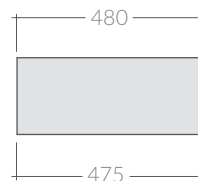

ATTENZIONE/ ATTENTION

Galassia Srl persegue la filosofia di migliorare i prodotti aggiungendo nuovi materiali, innovazioni progettuali e tecnologie produttive. L'azienda si riserva di cambiare

schede tecniche e caratteristiche di funzionamento degli articoli in ogni momento e senza necessità di preavviso. I pesi possono subire variazioni del 20 %

Galassia Srl is constantly improving its products by adding new materials, new projects and modern production technologies. The company reserves the right to change any technical

specifications/dimension and/or operating characteristics of the products at any time and without giving notice. The ceramic items weight may vary up to 20%.