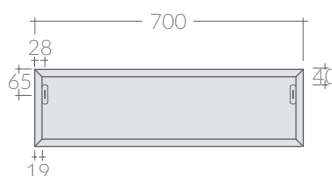

ATTENZIONE/ ATTENTION

Galassia Srl persegue la filosofia di migliorare i prodotti aggiungendo nuovi materiali, innovazioni progettuali e tecnologie produttive.
L'azienda si riserva di cambiare

schede tecniche e caratteristiche di funzionamento degli articoli in ogni momento e senza necessità di preavviso.
I pesi possono subire variazioni del 20 %

Galassia Srl is constantly improving its products by adding new materials, new projects and modern production technologies. The company reserves the right to change any technical

specifications/dimension and/or operating characteristics of the products at any time and without giving notice. The ceramic items weight may vary up to 20%.