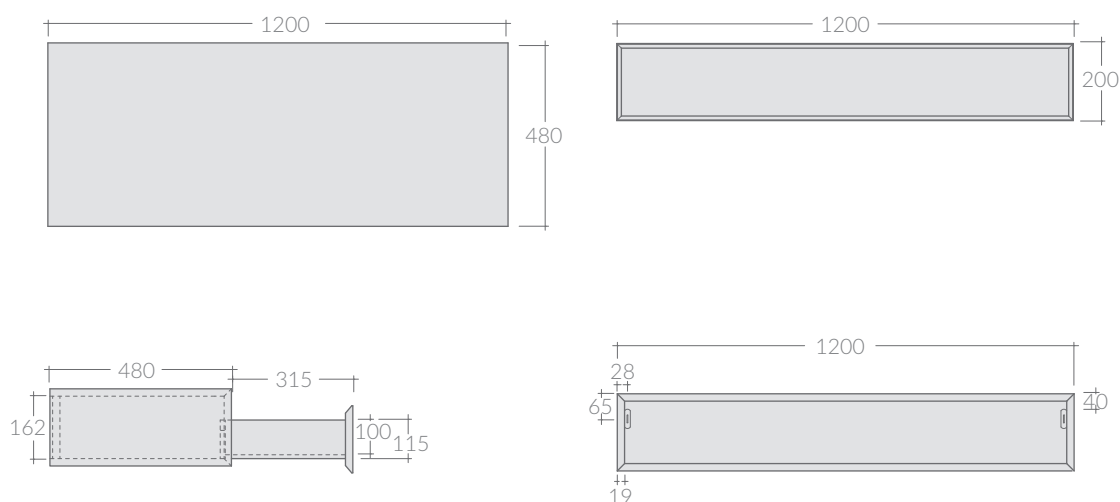

ATTENZIONE/ ATTENTION

Galassia Srl persegue la filosofia di migliorare i prodotti aggiungendo nuovi materiali, innovazioni progettuali e tecnologie produttive.
L'azienda si riserva di cambiare

schede tecniche e caratteristiche di funzionamento degli articoli in ogni momento e senza necessità di preavviso.
I pesi possono subire variazioni del 20 %

Galassia Srl is constantly improving its products by adding new materials, new projects and modern production technologies. The company reserves the right to change any technical

specifications/dimension and/or operating characteristics of the products at any time and without giving notice. The ceramic items weight may vary up to 20%.