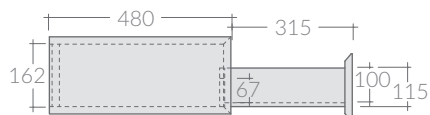

ATTENZIONE/ ATTENTION

Galassia Srl persegue la filosofia di migliorare i prodotti aggiungendo nuovi materiali, innovazioni progettuali e tecnologie produttive.
L'azienda si riserva di cambiare

schede tecniche e caratteristiche di funzionamento degli articoli in ogni momento e senza necessità di preavviso.
I pesi possono subire variazioni del 20 %

Galassia Srl is constantly improving its products by adding new materials, new projects and modern production technologies. The company reserves the right to change any technical

specifications/dimension and/or operating characteristics of the products at any time and without giving notice. The ceramic items weight may vary up to 20%.