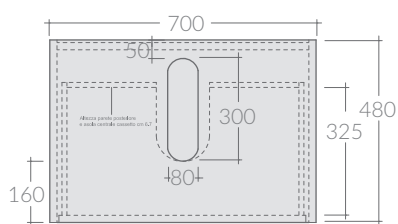

ATTENZIONE/ ATTENTION

Galassia Srl persegue la filosofia di migliorare i prodotti aggiungendo nuovi materiali, innovazioni progettuali e tecnologie produttive.
L'azienda si riserva di cambiare

schede tecniche e caratteristiche di funzionamento degli articoli in ogni momento e senza necessità di preavviso.
I pesi possono subire variazioni del 20 %

Galassia Srl is constantly improving its products by adding new materials, new projects and modern production technologies. The company reserves the right to change any technical

specifications/dimension and/or operating characteristics of the products at any time and without giving notice. The ceramic items weight may vary up to 20%.