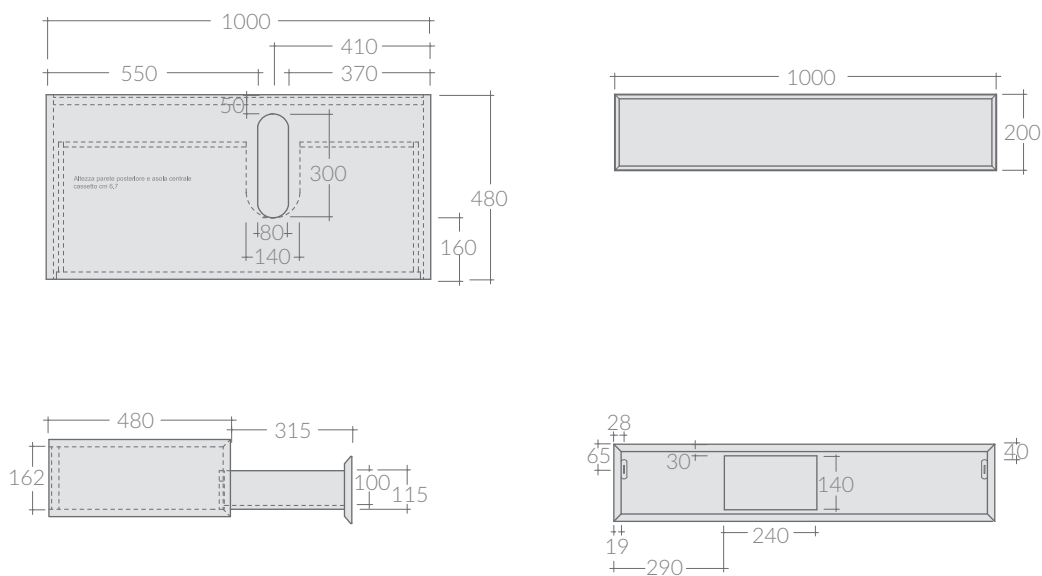

ATTENZIONE/ ATTENTION

Galassia Srl persegue la filosofia di migliorare i prodotti aggiungendo nuovi materiali, innovazioni progettuali e tecnologie produttive. L'azienda si riserva di cambiare

schede tecniche e caratteristiche di funzionamento degli articoli in ogni momento e senza necessità di preavviso. I pesi possono subire variazioni del 20 %

Galassia Srl is constantly improving its products by adding new materials, new projects and modern production technologies. The company reserves the right to change any technical

specifications/dimension and/or operating characteristics of the products at any time and without giving notice. The ceramic items weight may vary up to 20%.