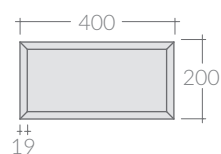

ATTENZIONE/ ATTENTION

Galassia Srl persegue la filosofia di migliorare i prodotti aggiungendo nuovi materiali, innovazioni progettuali e tecnologie produttive. L'azienda si riserva di cambiare

schede tecniche e caratteristiche di funzionamento degli articoli in ogni momento e senza necessità di preavviso. I pesi possono subire variazioni del 20 %

Galassia Srl is constantly improving its products by adding new materials, new projects and modern production technologies. The company reserves the right to change any technical

specifications/dimension and/or operating characteristics of the products at any time and without giving notice. The ceramic items weight may vary up to 20%.