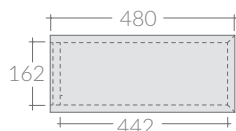

ATTENZIONE/ ATTENTION

Galassia Srl persegue la filosofia di migliorare i prodotti aggiungendo nuovi materiali, innovazioni progettuali e tecnologie produttive. L'azienda si riserva di cambiare

schede tecniche e caratteristiche di funzionamento degli articoli in ogni momento e senza necessità di preavviso. I pesi possono subire variazioni del 20 %

Galassia Srl is constantly improving its products by adding new materials, new projects and modern production technologies. The company reserves the right to change any technical

specifications/dimension and/or operating characteristics of the products at any time and without giving notice. The ceramic items weight may vary up to 20%.