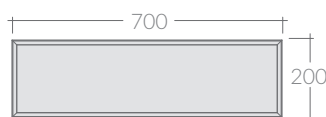

ATTENZIONE/ ATTENTION

Galassia Srl persegue la filosofia di migliorare i prodotti aggiungendo nuovi materiali, innovazioni progettuali e tecnologie produttive.
L'azienda si riserva di cambiare

schede tecniche e caratteristiche di funzionamento degli articoli in ogni momento e senza necessità di preavviso.
I pesi possono subire variazioni del 20 %

Galassia Srl is constantly improving its products by adding new materials, new projects and modern production technologies. The company reserves the right to change any technical

specifications/dimension and/or operating characteristics of the products at any time and without giving notice. The ceramic items weight may vary up to 20%.