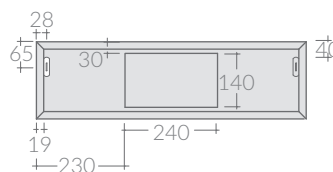

ATTENZIONE/ ATTENTION

Galassia Srl persegue la filosofia di migliorare i prodotti aggiungendo nuovi materiali, innovazioni progettuali e tecnologie produttive.
L'azienda si riserva di cambiare

schede tecniche e caratteristiche di funzionamento degli articoli in ogni momento e senza necessità di preavviso.
I pesi possono subire variazioni del 20 %

Galassia Srl is constantly improving its products by adding new materials, new projects and modern production technologies. The company reserves the right to change any technical

specifications/dimension and/or operating characteristics of the products at any time and without giving notice. The ceramic items weight may vary up to 20%.