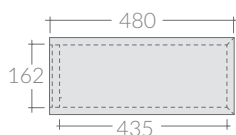

ATTENZIONE/ ATTENTION

Galassia Srl persegue la filosofia di migliorare i prodotti aggiungendo nuovi materiali, innovazioni progettuali e tecnologie produttive.
L'azienda si riserva di cambiare

schede tecniche e caratteristiche di funzionamento degli articoli in ogni momento e senza necessità di preavviso.
I pesi possono subire variazioni del 20 %

Galassia Srl is constantly improving its products by adding new materials, new projects and modern production technologies. The company reserves the right to change any technical

specifications/dimension and/or operating characteristics of the products at any time and without giving notice. The ceramic items weight may vary up to 20%.