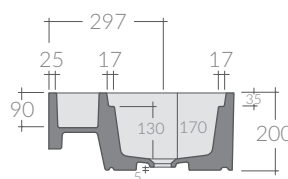

ATTENZIONE/ ATTENTION

Galassia Srl persegue la filosofia di migliorare i prodotti aggiungendo nuovi materiali, innovazioni progettuali e tecnologie produttive. L'azienda si riserva di cambiare

schede tecniche e caratteristiche di funzionamento degli articoli in ogni momento e senza necessità di preavviso. I pesi possono subire variazioni del 20 %

Galassia Srl is constantly improving its products by adding new materials, new projects and modern production technologies. The company reserves the right to change any technical

specifications/dimension and/or operating characteristics of the products at any time and without giving notice. The ceramic items weight may vary up to 20%.