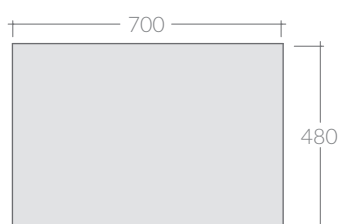

ATTENZIONE/ ATTENTION

Galassia Srl persegue la filosofia di migliorare i prodotti aggiungendo nuovi materiali, innovazioni progettuali e tecnologie produttive.
L'azienda si riserva di cambiare

schede tecniche e caratteristiche di funzionamento degli articoli in ogni momento e senza necessità di preavviso.
I pesi possono subire variazioni del 20 %

Galassia Srl is constantly improving its products by adding new materials, new projects and modern production technologies. The company reserves the right to change any technical

specifications/dimension and/or operating characteristics of the products at any time and without giving notice. The ceramic items weight may vary up to 20%.