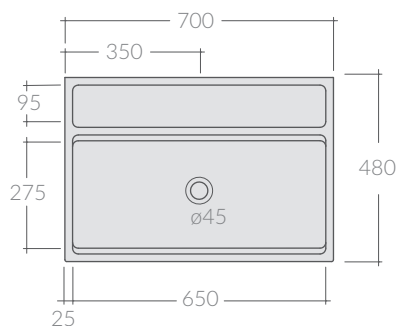

ATTENZIONE/ ATTENTION

Galassia Srl persegue la filosofia di migliorare i prodotti aggiungendo nuovi materiali, innovazioni progettuali e tecnologie produttive. L'azienda si riserva di cambiare

schede tecniche e caratteristiche di funzionamento degli articoli in ogni momento e senza necessità di preavviso. I pesi possono subire variazioni del 20 %

Galassia Srl is constantly improving its products by adding new materials, new projects and modern production technologies. The company reserves the right to change any technical

specifications/dimension and/or operating characteristics of the products at any time and without giving notice. The ceramic items weight may vary up to 20%.