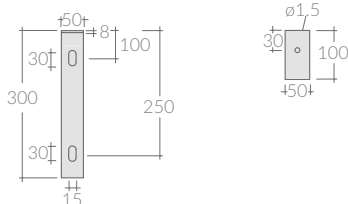

ATTENZIONE/ ATTENTION

Galassia Srl persegue la filosofia di migliorare i prodotti aggiungendo nuovi materiali, innovazioni progettuali e tecnologie produttive. L'azienda si riserva di cambiare

schede tecniche e caratteristiche di funzionamento degli articoli in ogni momento e senza necessità di preavviso. I pesi possono subire variazioni del 20 %

Galassia Srl is constantly improving its products by adding new materials, new projects and modern production technologies. The company reserves the right to change any technical

specifications/dimension and/or operating characteristics of the products at any time and without giving notice. The ceramic items weight may vary up to 20%.