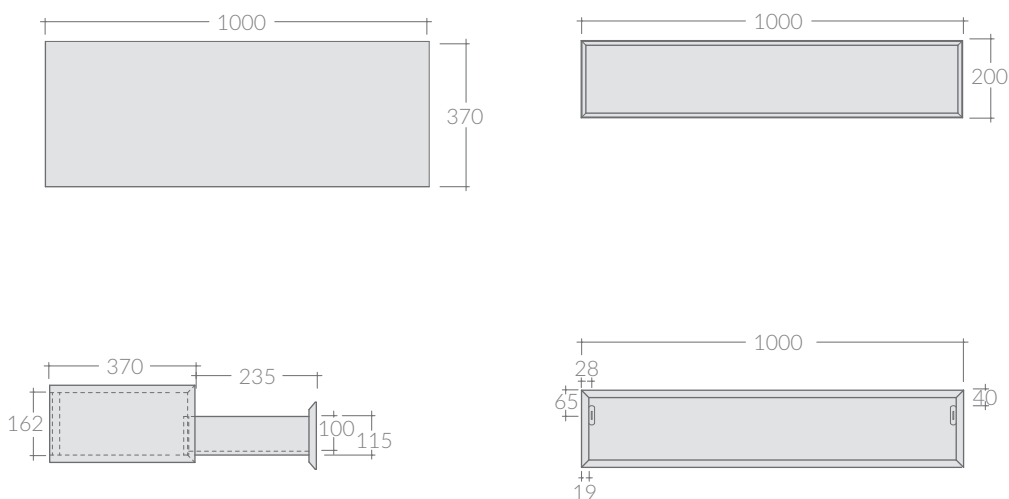

ATTENZIONE/ ATTENTION

Galassia Srl persegue la filosofia di migliorare i prodotti aggiungendo nuovi materiali, innovazioni progettuali e tecnologie produttive. L'azienda si riserva di cambiare

schede tecniche e caratteristiche di funzionamento degli articoli in ogni momento e senza necessità di preavviso. I pesi possono subire variazioni del 20 %

Galassia Srl is constantly improving its products by adding new materials, new projects and modern production technologies. The company reserves the right to change any technical

specifications/dimension and/or operating characteristics of the products at any time and without giving notice. The ceramic items weight may vary up to 20%.