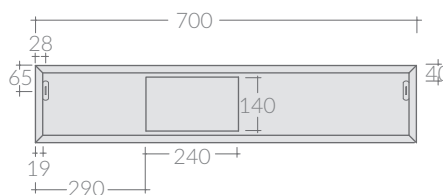

Cassetto sospeso con asola decentrata per sifone cm 100x37xh20  
Wall-hung drawer with off-centre slot for the plughole cm 100x37xh20

Kg. 12,5