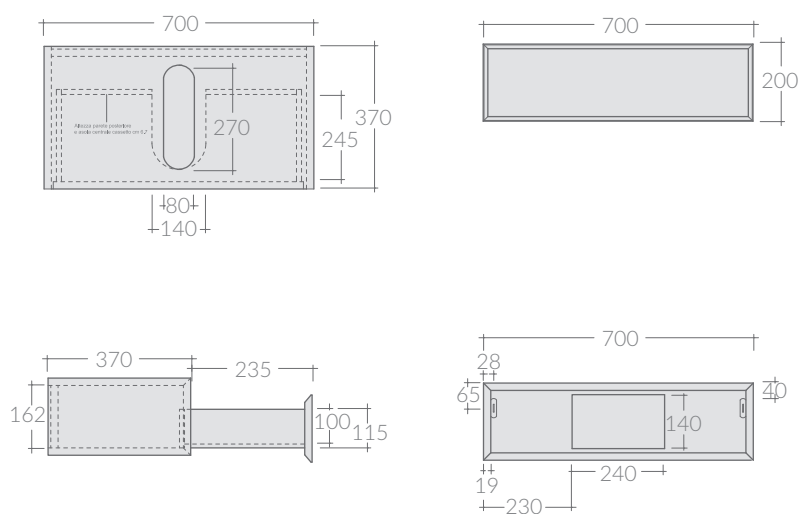

COLORI / COLORS

- 7534BM bianco matt
  matt white
- 7534NM nero
  black
- 7534SA sabbia
  sand
- 7534RO rovere
  oak

Cassetto sospeso con asola centrale per sifone cm 70x37xh20
Wall-hung drawer with syphon central slot cm 70x37xh20

Kg. 9

ATTENZIONE/ ATTENTION

Galassia Srl persegue la filosofia di migliorare i prodotti aggiungendo nuovi materiali, innovazioni progettuali e tecnologie produttive. L'azienda si riserva di cambiare

schede tecniche e caratteristiche di funzionamento degli articoli in ogni momento e senza necessità di preavviso. I pesi possono subire variazioni del 20 %

Galassia Srl is constantly improving its products by adding new materials, new projects and modern production technologies. The company reserves the right to change any technical

specifications/dimension and/or operating characteristics of the products at any time and without giving notice. The ceramic items weight may vary up to 20%.