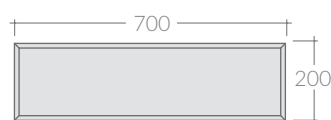

ATTENZIONE/ ATTENTION

Galassia Srl persegue la filosofia di migliorare i prodotti aggiungendo nuovi materiali, innovazioni progettuali e tecnologie produttive.
L'azienda si riserva di cambiare

schede tecniche e caratteristiche di funzionamento degli articoli in ogni momento e senza necessità di preavviso.
I pesi possono subire variazioni del 20 %

Galassia Srl is constantly improving its products by adding new materials, new projects and modern production technologies. The company reserves the right to change any technical

specifications/dimension and/or operating characteristics of the products at any time and without giving notice. The ceramic items weight may vary up to 20%.