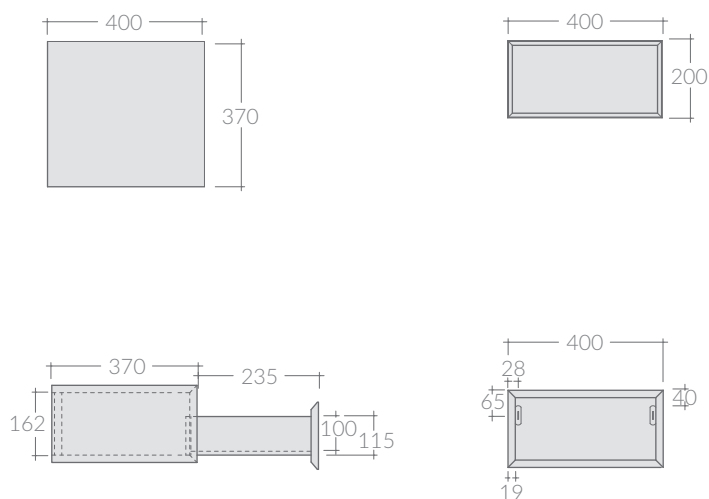

COLORI / COLORS

- 7531BM bianco matt
  matt white
- 7531NM nero
  black
- 7531SA sabbia
  sand
- 7531RO rovere
  oak

Cassetto sospeso cm 40x37xh20,
collocabile lateralmente o sotto lavabo
Wall-hung drawer cm 40x37xh20
that can be placed laterally or undercounter

Kg. 7

ATTENZIONE/ ATTENTION

Galassia Srl persegue la filosofia di migliorare i prodotti aggiungendo nuovi materiali, innovazioni progettuali e tecnologie produttive. L'azienda si riserva di cambiare

schede tecniche e caratteristiche di funzionamento degli articoli in ogni momento e senza necessità di preavviso. I pesi possono subire variazioni del 20 %

Galassia Srl is constantly improving its products by adding new materials, new projects and modern production technologies. The company reserves the right to change any technical

specifications/dimension and/or operating characteristics of the products at any time and without giving notice. The ceramic items weight may vary up to 20%.