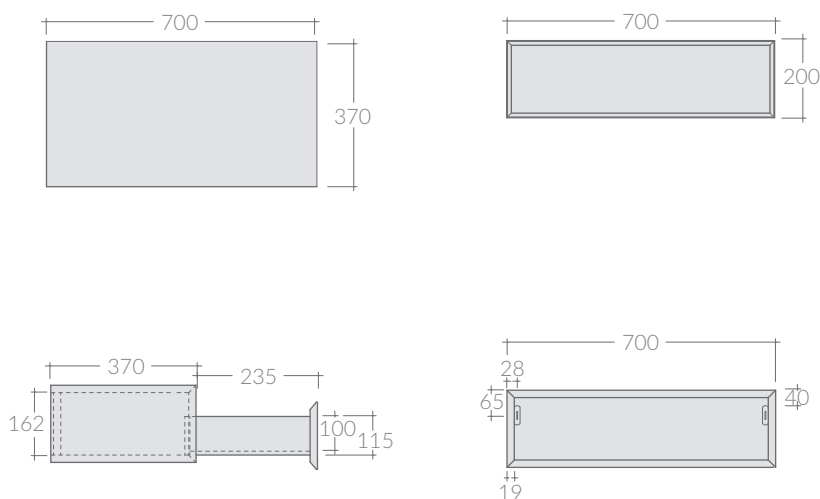

Cassetto sospeso cm 70x37xh20,  
collocabile lateralmente o sotto lavabo  
Wall-hung drawer cm 70x37xh20  
that can be placed laterally or undercounter

Kg. 9