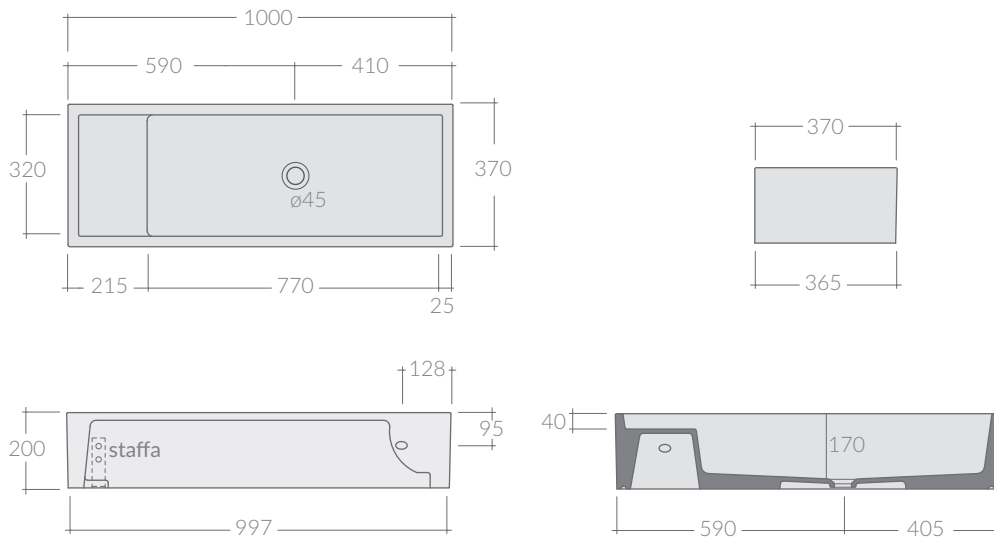

ATTENZIONE/ ATTENTION

Galassia Srl persegue la filosofia di migliorare i prodotti aggiungendo nuovi materiali, innovazioni progettuali e tecnologie produttive. L'azienda si riserva di cambiare

schede tecniche e caratteristiche di funzionamento degli articoli in ogni momento e senza necessità di preavviso. I pesi possono subire variazioni del 20 %

Galassia Srl is constantly improving its products by adding new materials, new projects and modern production technologies. The company reserves the right to change any technical

specifications/dimension and/or operating characteristics of the products at any time and without giving notice. The ceramic items weight may vary up to 20%.