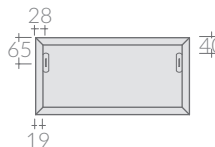

ATTENZIONE/ ATTENTION

Galassia Srl persegue la filosofia di migliorare i prodotti aggiungendo nuovi materiali, innovazioni progettuali e tecnologie produttive. L'azienda si riserva di cambiare

schede tecniche e caratteristiche di funzionamento degli articoli in ogni momento e senza necessità di preavviso. I pesi possono subire variazioni del 20 %

Galassia Srl is constantly improving its products by adding new materials, new projects and modern production technologies. The company reserves the right to change any technical

specifications/dimension and/or operating characteristics of the products at any time and without giving notice. The ceramic items weight may vary up to 20%.