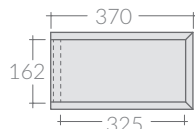

Mobile a giorno sospeso cm 40x37xh20,  
collocabile lateralmente o sotto lavabo  
Wall-hung open shelving cabinet cm 40x37h20  
that can be placed laterally or undercounter

Kg. 5,5