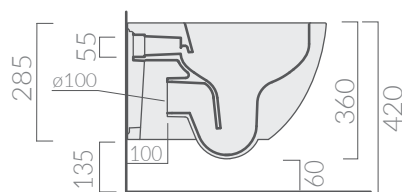

ATTENZIONE/ ATTENTION

Galassia Srl persegue la filosofia di migliorare i prodotti aggiungendo nuovi materiali, innovazioni progettuali e tecnologie produttive.
L'azienda si riserva di cambiare

schede tecniche e caratteristiche di funzionamento degli articoli in ogni momento e senza necessità di preavviso.
I pesi possono subire variazioni del 20 %

Galassia Srl is constantly improving its products by adding new materials, new projects and modern production technologies. The company reserves the right to change any technical

specifications/dimension and/or operating characteristics of the products at any time and without giving notice. The ceramic items weight may vary up to 20%.