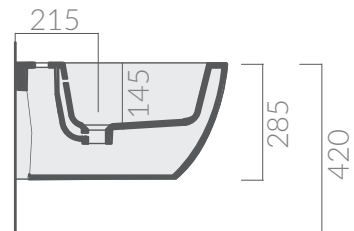

ATTENZIONE/ ATTENTION

Galassia Srl persegue la filosofia di migliorare i prodotti aggiungendo nuovi materiali, innovazioni progettuali e tecnologie produttive.
L'azienda si riserva di cambiare

schede tecniche e caratteristiche di funzionamento degli articoli in ogni momento e senza necessità di preavviso.
I pesi possono subire variazioni del 20 %

Galassia Srl is constantly improving its products by adding new materials, new projects and modern production technologies. The company reserves the right to change any technical

specifications/dimension and/or operating characteristics of the products at any time and without giving notice. The ceramic items weight may vary up to 20%.