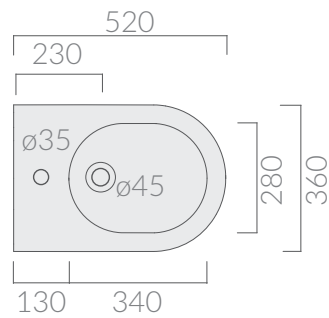

ATTENZIONE/ ATTENTION

Galassia Srl persegue la filosofia di migliorare i prodotti aggiungendo nuovi materiali, innovazioni progettuali e tecnologie produttive.
L'azienda si riserva di cambiare

schede tecniche e caratteristiche di funzionamento degli articoli in ogni momento e senza necessità di preavviso.
I pesi possono subire variazioni del 20 %

Galassia Srl is constantly improving its products by adding new materials, new projects and modern production technologies. The company reserves the right to change any technical

specifications/dimension and/or operating characteristics of the products at any time and without giving notice. The ceramic items weight may vary up to 20%.