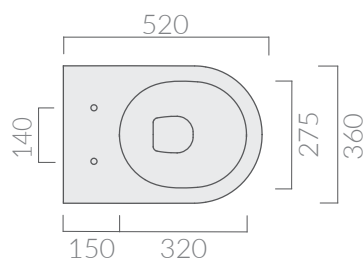

ATTENZIONE/ ATTENTION

Galassia Srl persegue la filosofia di migliorare i prodotti aggiungendo nuovi materiali, innovazioni progettuali e tecnologie produttive.
L'azienda si riserva di cambiare

schede tecniche e caratteristiche di funzionamento degli articoli in ogni momento e senza necessità di preavviso.
I pesi possono subire variazioni del 20 %

Galassia Srl is constantly improving its products by adding new materials, new projects and modern production technologies. The company reserves the right to change any technical

specifications/dimension and/or operating characteristics of the products at any time and without giving notice. The ceramic items weight may vary up to 20%.