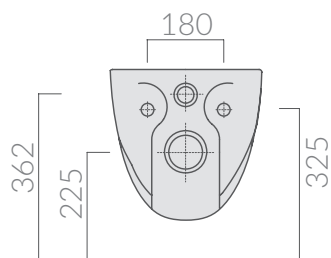

ATTENZIONE/ ATTENTION

Galassia Srl persegue la filosofia di migliorare i prodotti aggiungendo nuovi materiali, innovazioni progettuali e tecnologie produttive.
L'azienda si riserva di cambiare

schede tecniche e caratteristiche di funzionamento degli articoli in ogni momento e senza necessità di preavviso.
I pesi possono subire variazioni del 20 %

Galassia Srl is constantly improving its products by adding new materials, new projects and modern production technologies. The company reserves the right to change any technical

specifications/dimension and/or operating characteristics of the products at any time and without giving notice. The ceramic items weight may vary up to 20%.