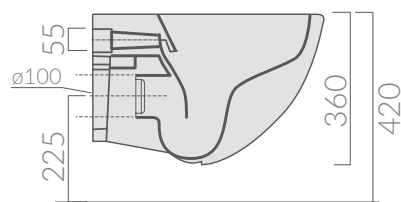

ATTENZIONE/ ATTENTION

Galassia Srl persegue la filosofia di migliorare i prodotti aggiungendo nuovi materiali, innovazioni progettuali e tecnologie produttive.
L'azienda si riserva di cambiare

schede tecniche e caratteristiche di funzionamento degli articoli in ogni momento e senza necessità di preavviso.
I pesi possono subire variazioni del 20 %

Galassia Srl is constantly improving its products by adding new materials, new projects and modern production technologies. The company reserves the right to change any technical

specifications/dimension and/or operating characteristics of the products at any time and without giving notice. The ceramic items weight may vary up to 20%.