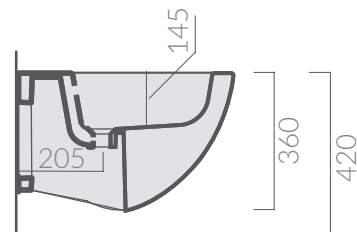

ATTENZIONE/ ATTENTION

Galassia Srl persegue la filosofia di migliorare i prodotti aggiungendo nuovi materiali, innovazioni progettuali e tecnologie produttive. L'azienda si riserva di cambiare

schede tecniche e caratteristiche di funzionamento degli articoli in ogni momento e senza necessità di preavviso. I pesi possono subire variazioni del 20 %

Galassia Srl is constantly improving its products by adding new materials, new projects and modern production technologies. The company reserves the right to change any technical

specifications/dimension and/or operating characteristics of the products at any time and without giving notice. The ceramic items weight may vary up to 20%.