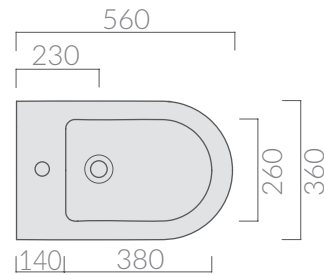

ATTENZIONE/ ATTENTION

Galassia Srl persegue la filosofia di migliorare i prodotti aggiungendo nuovi materiali, innovazioni progettuali e tecnologie produttive. L'azienda si riserva di cambiare

schede tecniche e caratteristiche di funzionamento degli articoli in ogni momento e senza necessità di preavviso. I pesi possono subire variazioni del 20 %

Galassia Srl is constantly improving its products by adding new materials, new projects and modern production technologies. The company reserves the right to change any technical

specifications/dimension and/or operating characteristics of the products at any time and without giving notice. The ceramic items weight may vary up to 20%.