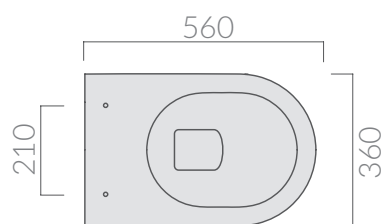

ATTENZIONE/ ATTENTION

Galassia Srl persegue la filosofia di migliorare i prodotti aggiungendo nuovi materiali, innovazioni progettuali e tecnologie produttive.
L'azienda si riserva di cambiare

schede tecniche e caratteristiche di funzionamento degli articoli in ogni momento e senza necessità di preavviso.
I pesi possono subire variazioni del 20 %

Galassia Srl is constantly improving its products by adding new materials, new projects and modern production technologies. The company reserves the right to change any technical

specifications/dimension and/or operating characteristics of the products at any time and without giving notice. The ceramic items weight may vary up to 20%.