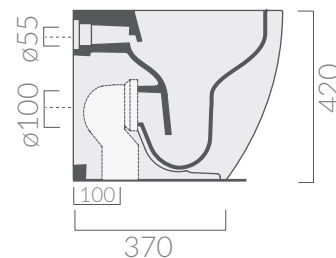

ATTENZIONE/ ATTENTION

Galassia Srl persegue la filosofia di migliorare i prodotti aggiungendo nuovi materiali, innovazioni progettuali e tecnologie produttive. L'azienda si riserva di cambiare

schede tecniche e caratteristiche di funzionamento degli articoli in ogni momento e senza necessità di preavviso. I pesi possono subire variazioni del 20 %

Galassia Srl is constantly improving its products by adding new materials, new projects and modern production technologies. The company reserves the right to change any technical

specifications/dimension and/or operating characteristics of the products at any time and without giving notice. The ceramic items weight may vary up to 20%.