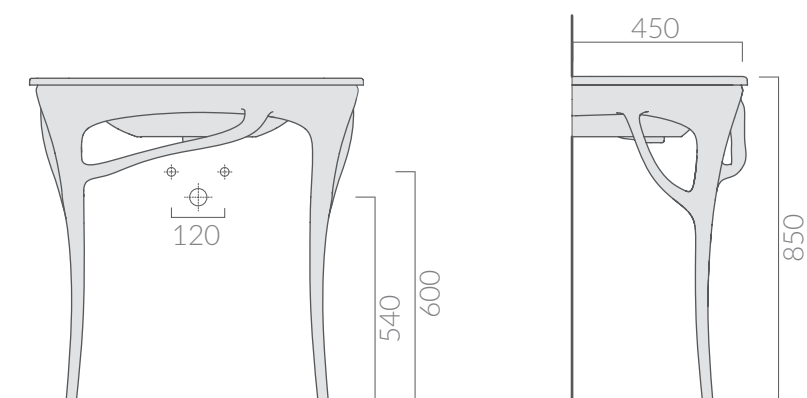

COLORI / COLORS

● 7123

iroko
iroko

Struttura in legno massello di iroko
85x45xh83 cm.
Structure in iroko heartwood cm 85x45xh83.

Kg. 5

ACCESSORI INCLUSI / ACCESSORIES INCLUDED

ATTENZIONE/ ATTENTION

Galassia Srl persegue la filosofia di migliorare i prodotti aggiungendo nuovi materiali, innovazioni progettuali e tecnologie produttive.
L'azienda si riserva di cambiare

specifications/dimension and/or operating characteristics of the products at any time and without giving notice. The ceramic items weight may vary up to 20%.

COLORI / COLORS

● 7156

iroko
iroko

Struttura in legno massello di iroko
105x45xh83 cm.
Structure in iroko heartwood cm105x45xh83.