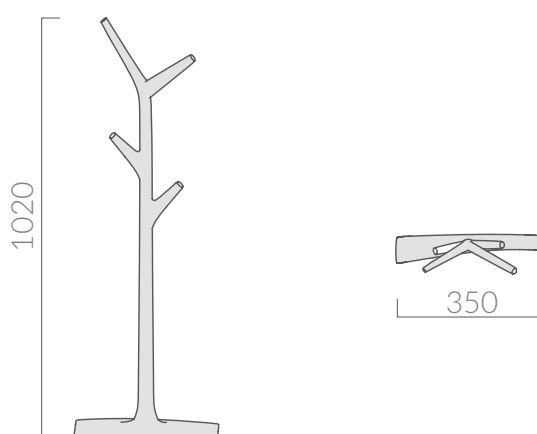

specifications/dimension and/or operating characteristics of the products at any time and without giving notice. The ceramic items weight may vary up to 20%.

COLORI / COLORS

● 7141 iroko

Attaccapanni-portasciugamani in legno massello di iroko. H102 cm.

Iroko wooden hook-towel rack. H102cm.

Kg. 3

ATTENZIONE/ ATTENTION

Galassia Srl persegue la filosofia di migliorare i prodotti aggiungendo nuovi materiali, innovazioni progettuali e tecnologie produttive. L'azienda si riserva di cambiare