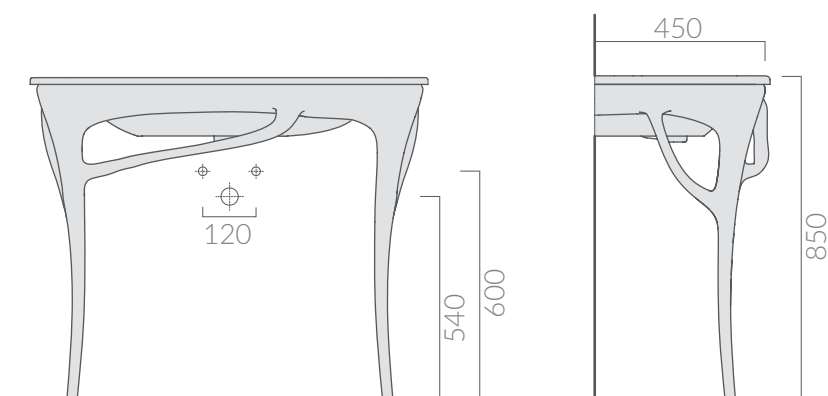

ACCESSORI INCLUSI / ACCESSORIES INCLUDED

ATTENZIONE/ ATTENTION

Galassia Srl persegue la filosofia di migliorare i prodotti aggiungendo nuovi materiali, innovazioni progettuali e tecnologie produttive.
L'azienda si riserva di cambiare

schede tecniche e caratteristiche di funzionamento degli articoli in ogni momento e senza necessità di preavviso.
I pesi possono subire variazioni del 20 %

Galassia Srl is constantly improving its products by adding new materials, new projects and modern production technologies. The company reserves the right to change any technical

specifications/dimension and/or operating characteristics of the products at any time and without giving notice. The ceramic items weight may vary up to 20%.