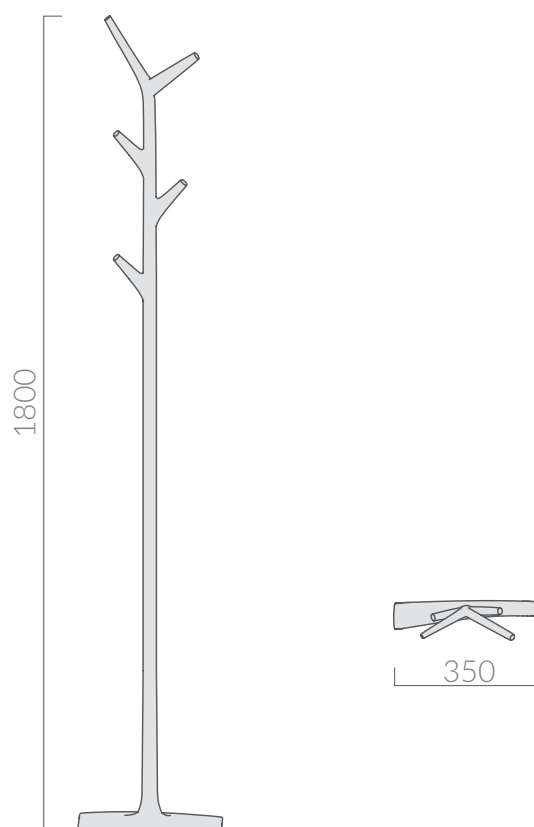

COLORI / COLORS

● 7142 iroko

Attaccapanni-portasciugamani in legno massello di iroko. H180 cm.
Iroko wooden hook-towel rack. H180cm.

Kg. 5

ATTENZIONE/ ATTENTION

Galassia Srl persegue la filosofia di migliorare i prodotti aggiungendo nuovi materiali, innovazioni progettuali e tecnologie produttive.
L'azienda si riserva di cambiare

schede tecniche e caratteristiche di funzionamento degli articoli in ogni momento e senza necessità di preavviso.
I pesi possono subire variazioni del 20 %

Galassia Srl is constantly improving its products by adding new materials, new projects and modern production technologies. The company reserves the right to change any technical

specifications/dimension and/or operating characteristics of the products at any time and without giving notice. The ceramic items weight may vary up to 20%.