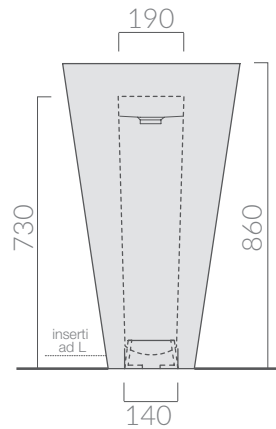

ATTENZIONE/ ATTENTION

Galassia Srl persegue la filosofia di migliorare i prodotti aggiungendo nuovi materiali, innovazioni progettuali e tecnologie produttive.
L'azienda si riserva di cambiare

schede tecniche e caratteristiche di funzionamento degli articoli in ogni momento e senza necessità di preavviso.
I pesi possono subire variazioni del 20 %

Galassia Srl is constantly improving its products by adding new materials, new projects and modern production technologies. The company reserves the right to change any technical

specifications/dimension and/or operating characteristics of the products at any time and without giving notice. The ceramic items weight may vary up to 20%.