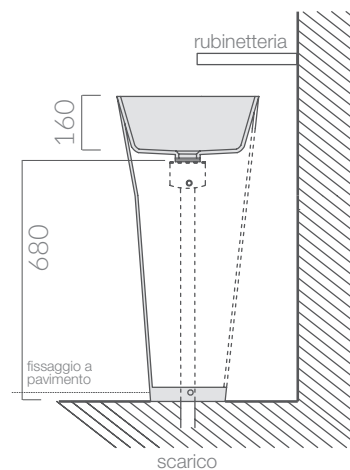

ATTENZIONE/ ATTENTION

Galassia Srl persegue la filosofia di migliorare i prodotti aggiungendo nuovi materiali, innovazioni progettuali e tecnologie produttive.
L'azienda si riserva di cambiare

schede tecniche e caratteristiche di funzionamento degli articoli in ogni momento e senza necessità di preavviso.
I pesi possono subire variazioni del 20 %

Galassia Srl is constantly improving its products by adding new materials, new projects and modern production technologies. The company reserves the right to change any technical

specifications/dimension and/or operating characteristics of the products at any time and without giving notice. The ceramic items weight may vary up to 20%.