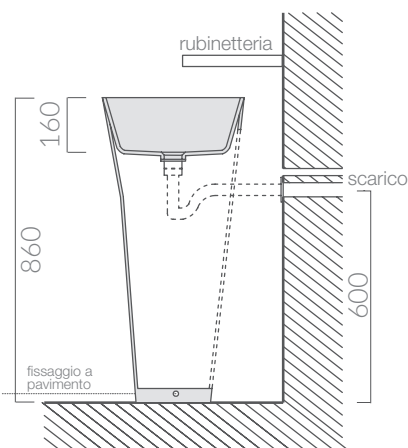

ATTENZIONE/ ATTENTION

Galassia Srl persegue la filosofia di migliorare i prodotti aggiungendo nuovi materiali, innovazioni progettuali e tecnologie produttive.
L'azienda si riserva di cambiare

schede tecniche e caratteristiche di funzionamento degli articoli in ogni momento e senza necessità di preavviso.
I pesi possono subire variazioni del 20 %

Galassia Srl is constantly improving its products by adding new materials, new projects and modern production technologies. The company reserves the right to change any technical

specifications/dimension and/or operating characteristics of the products at any time and without giving notice. The ceramic items weight may vary up to 20%.