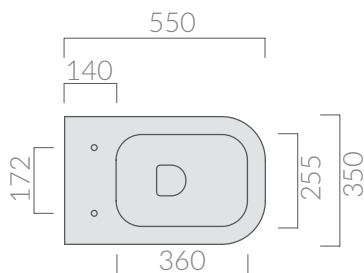

ATTENZIONE/ ATTENTION

Galassia Srl persegue la filosofia di migliorare i prodotti aggiungendo nuovi materiali, innovazioni progettuali e tecnologie produttive.
L'azienda si riserva di cambiare

schede tecniche e caratteristiche di funzionamento degli articoli in ogni momento e senza necessità di preavviso.
I pesi possono subire variazioni del 20 %

Galassia Srl is constantly improving its products by adding new materials, new projects and modern production technologies. The company reserves the right to change any technical

specifications/dimension and/or operating characteristics of the products at any time and without giving notice. The ceramic items weight may vary up to 20%.