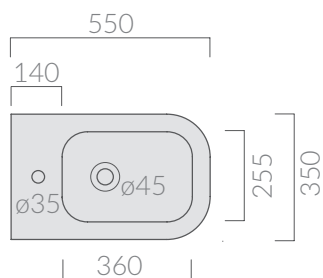

ATTENZIONE/ ATTENTION

Galassia Srl persegue la filosofia di migliorare i prodotti aggiungendo nuovi materiali, innovazioni progettuali e tecnologie produttive. L'azienda si riserva di cambiare

schede tecniche e caratteristiche di funzionamento degli articoli in ogni momento e senza necessità di preavviso. I pesi possono subire variazioni del 20 %

Galassia Srl is constantly improving its products by adding new materials, new projects and modern production technologies. The company reserves the right to change any technical

specifications/dimension and/or operating characteristics of the products at any time and without giving notice. The ceramic items weight may vary up to 20%.