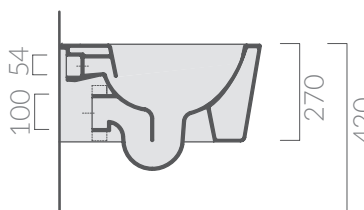

ATTENZIONE/ ATTENTION

Galassia Srl persegue la filosofia di migliorare i prodotti aggiungendo nuovi materiali, innovazioni progettuali e tecnologie produttive.
L'azienda si riserva di cambiare

schede tecniche e caratteristiche di funzionamento degli articoli in ogni momento e senza necessità di preavviso.
I pesi possono subire variazioni del 20 %

Galassia Srl is constantly improving its products by adding new materials, new projects and modern production technologies. The company reserves the right to change any technical

specifications/dimension and/or operating characteristics of the products at any time and without giving notice. The ceramic items weight may vary up to 20%.