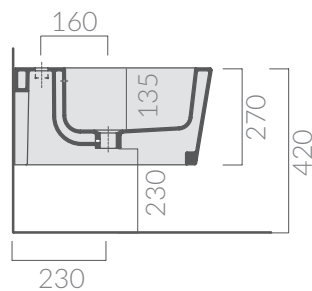

ATTENZIONE/ ATTENTION

Galassia Srl persegue la filosofia di migliorare i prodotti aggiungendo nuovi materiali, innovazioni progettuali e tecnologie produttive. L'azienda si riserva di cambiare

schede tecniche e caratteristiche di funzionamento degli articoli in ogni momento e senza necessità di preavviso. I pesi possono subire variazioni del 20 %

Galassia Srl is constantly improving its products by adding new materials, new projects and modern production technologies. The company reserves the right to change any technical

specifications/dimension and/or operating characteristics of the products at any time and without giving notice. The ceramic items weight may vary up to 20%.