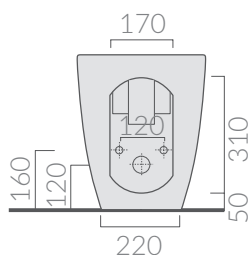

ATTENZIONE/ ATTENTION

Galassia Srl persegue la filosofia di migliorare i prodotti aggiungendo nuovi materiali, innovazioni progettuali e tecnologie produttive. L'azienda si riserva di cambiare

schede tecniche e caratteristiche di funzionamento degli articoli in ogni momento e senza necessità di preavviso. I pesi possono subire variazioni del 20 %

Galassia Srl is constantly improving its products by adding new materials, new projects and modern production technologies. The company reserves the right to change any technical

specifications/dimension and/or operating characteristics of the products at any time and without giving notice. The ceramic items weight may vary up to 20%.