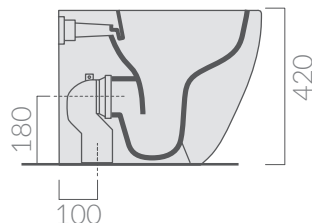

ATTENZIONE/ ATTENTION

Galassia Srl persegue la filosofia di migliorare i prodotti aggiungendo nuovi materiali, innovazioni progettuali e tecnologie produttive. L'azienda si riserva di cambiare

schede tecniche e caratteristiche di funzionamento degli articoli in ogni momento e senza necessità di preavviso. I pesi possono subire variazioni del 20 %

Galassia Srl is constantly improving its products by adding new materials, new projects and modern production technologies. The company reserves the right to change any technical

specifications/dimension and/or operating characteristics of the products at any time and without giving notice. The ceramic items weight may vary up to 20%.