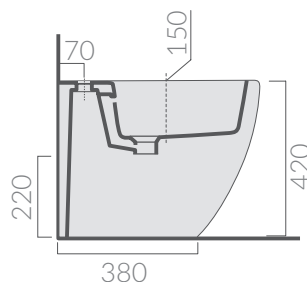

ATTENZIONE/ ATTENTION

Galassia Srl persegue la filosofia di migliorare i prodotti aggiungendo nuovi materiali, innovazioni progettuali e tecnologie produttive. L'azienda si riserva di cambiare

schede tecniche e caratteristiche di funzionamento degli articoli in ogni momento e senza necessità di preavviso. I pesi possono subire variazioni del 20 %

Galassia Srl is constantly improving its products by adding new materials, new projects and modern production technologies. The company reserves the right to change any technical

specifications/dimension and/or operating characteristics of the products at any time and without giving notice. The ceramic items weight may vary up to 20%.