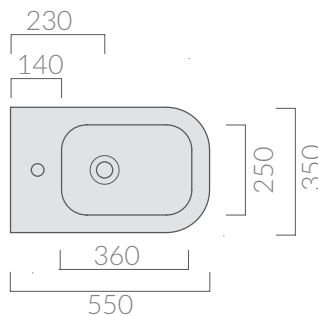

ATTENZIONE/ ATTENTION

Galassia Srl persegue la filosofia di migliorare i prodotti aggiungendo nuovi materiali, innovazioni progettuali e tecnologie produttive. L'azienda si riserva di cambiare

schede tecniche e caratteristiche di funzionamento degli articoli in ogni momento e senza necessità di preavviso. I pesi possono subire variazioni del 20 %

Galassia Srl is constantly improving its products by adding new materials, new projects and modern production technologies. The company reserves the right to change any technical

specifications/dimension and/or operating characteristics of the products at any time and without giving notice. The ceramic items weight may vary up to 20%.