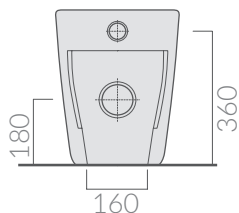

ATTENZIONE/ ATTENTION

Galassia Srl persegue la filosofia di migliorare i prodotti aggiungendo nuovi materiali, innovazioni progettuali e tecnologie produttive. L'azienda si riserva di cambiare

schede tecniche e caratteristiche di funzionamento degli articoli in ogni momento e senza necessità di preavviso. I pesi possono subire variazioni del 20 %

Galassia Srl is constantly improving its products by adding new materials, new projects and modern production technologies. The company reserves the right to change any technical

specifications/dimension and/or operating characteristics of the products at any time and without giving notice. The ceramic items weight may vary up to 20%.