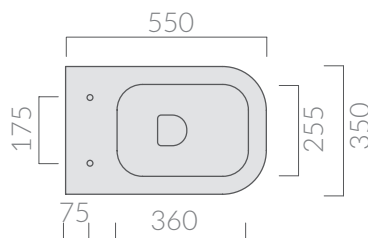

ATTENZIONE/ ATTENTION

Galassia Srl persegue la filosofia di migliorare i prodotti aggiungendo nuovi materiali, innovazioni progettuali e tecnologie produttive. L'azienda si riserva di cambiare

schede tecniche e caratteristiche di funzionamento degli articoli in ogni momento e senza necessità di preavviso. I pesi possono subire variazioni del 20 %

Galassia Srl is constantly improving its products by adding new materials, new projects and modern production technologies. The company reserves the right to change any technical

specifications/dimension and/or operating characteristics of the products at any time and without giving notice. The ceramic items weight may vary up to 20%.