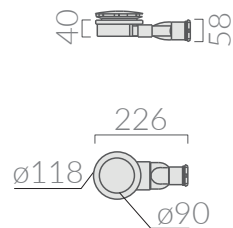

ATTENZIONE/ ATTENTION

Galassia Srl persegue la filosofia di migliorare i prodotti aggiungendo nuovi materiali, innovazioni progettuali e tecnologie produttive.
L'azienda si riserva di cambiare

schede tecniche e caratteristiche di funzionamento degli articoli in ogni momento e senza necessità di preavviso.
I pesi possono subire variazioni del 20 %

Galassia Srl is constantly improving its products by adding new materials, new projects and modern production technologies. The company reserves the right to change any technical

specifications/dimension and/or operating characteristics of the products at any time and without giving notice. The ceramic items weight may vary up to 20%.