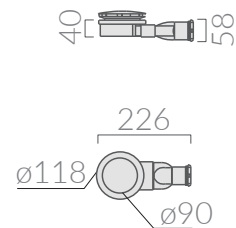

ATTENZIONE/ ATTENTION

Galassia Srl persegue la filosofia di migliorare i prodotti aggiungendo nuovi materiali, innovazioni progettuali e tecnologie produttive.
L'azienda si riserva di cambiare

schede tecniche e caratteristiche di funzionamento degli articoli in ogni momento e senza necessità di preavviso.
I pesi possono subire variazioni del 20 %

Galassia Srl is constantly improving its products by adding new materials, new projects and modern production technologies. The company reserves the right to change any technical

specifications/dimension and/or operating characteristics of the products at any time and without giving notice. The ceramic items weight may vary up to 20%.