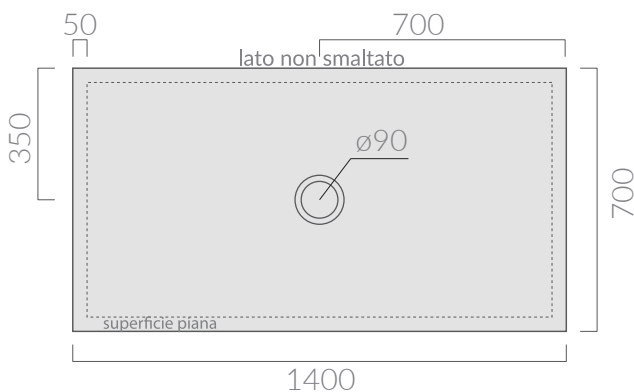

ACCESSORI INCLUSI / ACCESSORIES INCLUDED

Piletta ø90 per piatto doccia folia h3 con cover
in ceramica. Capacità di scarico 24 Lt/min.
Open drain ø90 for FOLIA h3 shower tray ceramic
cover included. Flushing Volume 24 Lt/min.

- **9074**   bianco
  white
- **9074MT**   bianco matt
  matt white
- **9074NEMT**   nero matt
  matt black
- **9074SA**   sabbia
  sand