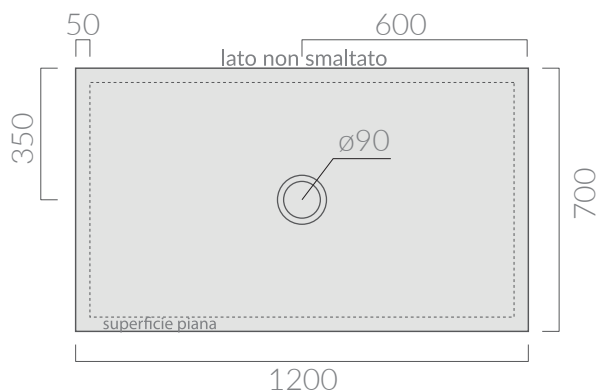

ACCESSORI INCLUSI / ACCESSORIES INCLUDED

Piletta ø90 per piatto doccia folia h3 con cover in ceramica. Capacità di scarico 24 Lt/min.
Open drain ø90 for FOLIA h3 shower tray ceramic cover included. Flushing Volume 24 Lt/min.

- **9074** bianco white
- **9074MT** bianco matt matt white
- **9074NEMT** nero matt matt black
- **9074SA** sabbia sand