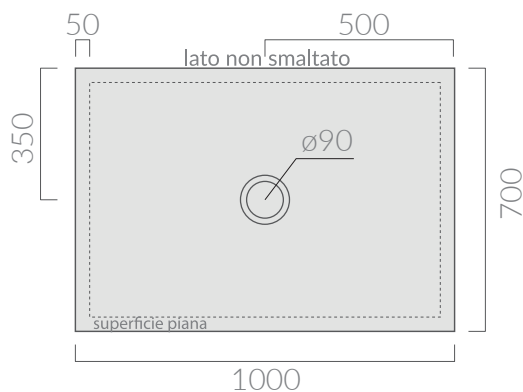

ACCESSORI INCLUSI / ACCESSORIES INCLUDED

Piletta ø90 per piatto doccia folia h3 con cover
in ceramica. Capacità di scarico 24 Lt/min.
Open drain ø90 for FOLIA h3 shower tray ceramic
cover included. Flushing Volume 24 Lt/min.

- **9074**   bianco
  white
- **9074MT**   bianco matt
  matt white
- **9074NEMT**   nero matt
  matt black
- **9074SA**   sabbia
  sand