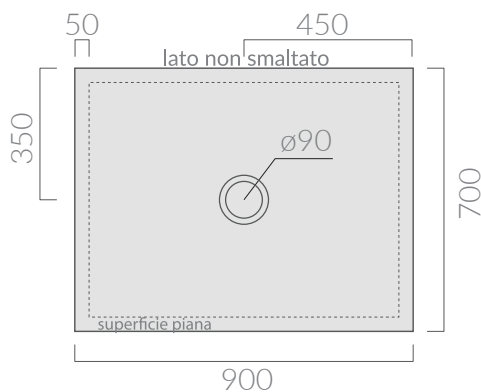

ACCESSORI INCLUSI / ACCESSORIES INCLUDED

Piletta ø90 per piatto doccia folia h3 con cover in ceramica. Capacità di scarico 24 Lt/min.
Open drain ø90 for FOLIA h3 shower tray ceramic cover included. Flushing Volume 24 Lt/min.

- **9074** bianco white
- **9074MT** bianco matt matt white
- **9074NEMT** nero matt matt black
- **9074SA** sabbia sand