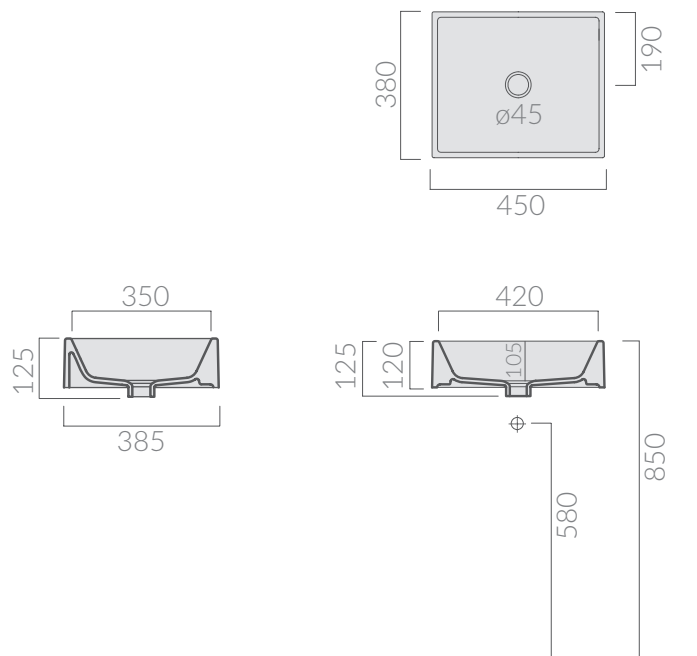

COLORI / COLORS

○ 6104 bianco
white

Lavabo cm 45x38x12.
Installazione in appoggio.
Washbasin 45x38x12 cm.
Laid-on installation.

Kg. 12

ATTENZIONE/ ATTENTION

Galassia Srl persegue la filosofia di migliorare i prodotti aggiungendo nuovi materiali, innovazioni progettuali e tecnologie produttive. L'azienda si riserva di cambiare

specifications/dimension and/or operating characteristics of the products at any time and without giving notice. The ceramic items weight may vary up to 20%.

COLORI / COLORS

○ 6103 bianco white

Lavabo cm 55x38xh12.
Installazione in appoggio.
Washbasin 55x38xh12 cm.
Laid-on installation.