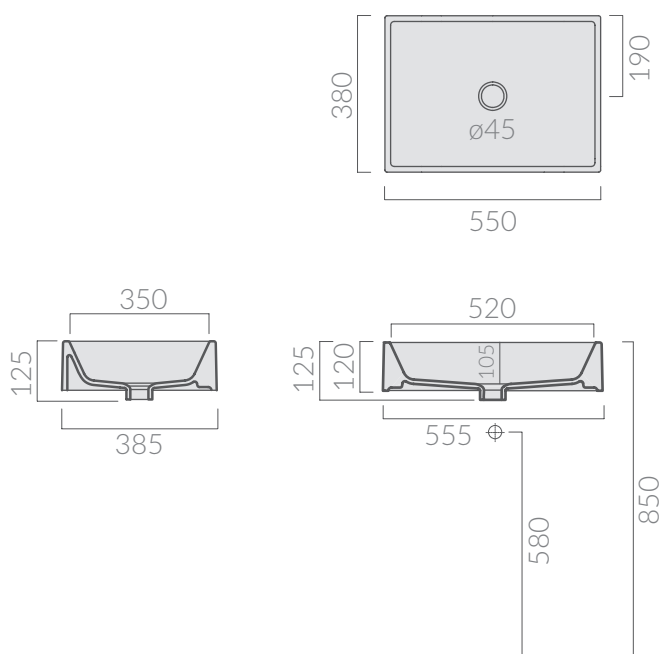

COLORI / COLORS

○ 6103 bianco white

Lavabo cm 55x38xh12.
Installazione in appoggio.
Washbasin 55x38xh12 cm.
Laid-on installation.

Kg. 12

ATTENZIONE/ ATTENTION

Galassia Srl persegue la filosofia di migliorare i prodotti aggiungendo nuovi materiali, innovazioni progettuali e tecnologie produttive. L'azienda si riserva di cambiare

schede tecniche e caratteristiche di funzionamento degli articoli in ogni momento e senza necessità di preavviso. I pesi possono subire variazioni del 20 %

Galassia Srl is constantly improving its products by adding new materials, new projects and modern production technologies. The company reserves the right to change any technical

specifications/dimension and/or operating characteristics of the products at any time and without giving notice. The ceramic items weight may vary up to 20%.