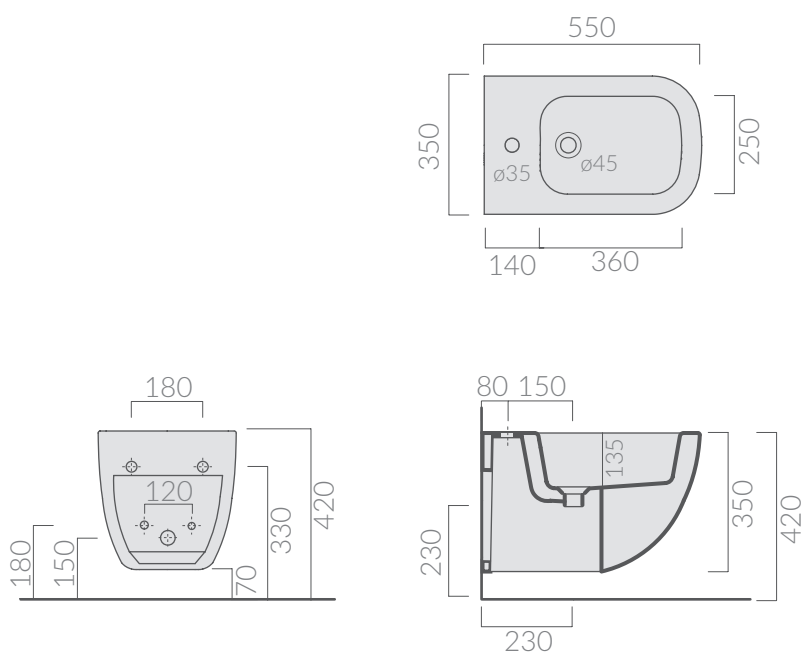

specifications/dimension and/or operating characteristics of the products at any time and without giving notice. The ceramic items weight may vary up to 20%.

COLORI / COLORS

○ 6112 bianco
white

Bidet sospeso monoforo 55x36 cm.
Wall-hung bidet one hole 55x36 cm.

Kg. 23

ACCESSORI NON INCLUSI / ACCESSORIES NOT INCLUDED

9051

Staffa fissaggio
Fixing bracket for wall-hung wc/bidet

ATTENZIONE/ ATTENTION

Galassia Srl persegue la filosofia di migliorare i prodotti aggiungendo nuovi materiali, innovazioni progettuali e tecnologie produttive. L'azienda si riserva di cambiare