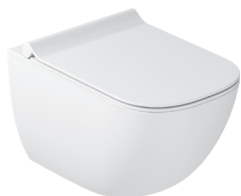

ATTENZIONE/ ATTENTION

Galassia Srl persegue la filosofia di migliorare i prodotti aggiungendo nuovi materiali, innovazioni progettuali e tecnologie produttive. L'azienda si riserva di cambiare

schede tecniche e caratteristiche di funzionamento degli articoli in ogni momento e senza necessità di preavviso. I pesi possono subire variazioni del 20 %

Galassia Srl is constantly improving its products by adding new materials, new projects and modern production technologies. The company reserves the right to change any technical

specifications/dimension and/or operating characteristics of the products at any time and without giving notice. The ceramic items weight may vary up to 20%.