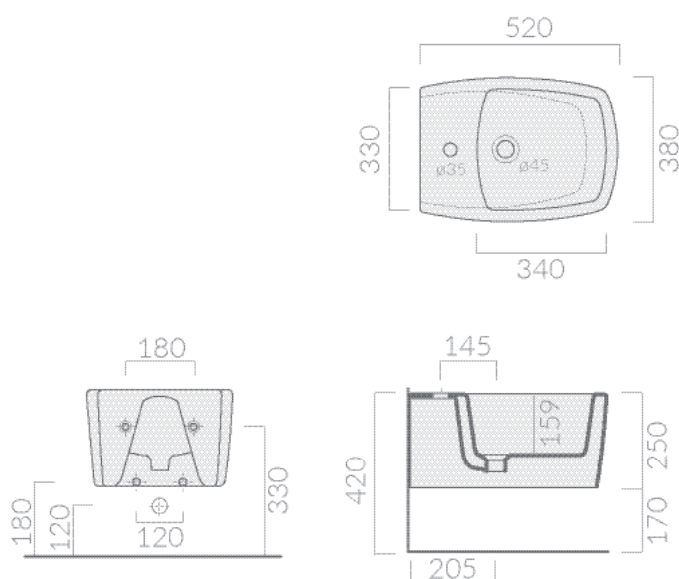

COLORI / COLORS

○ 8970 bianco
 white

Bidet sospeso monoforo 52x38xh25 cm.
 Wall-hung bidet one hole 52x38xh25 cm.

Kg. 18

ACCESSORI NON INCLUSI / ACCESSORIES NOT INCLUDED

9051

Staffa fissaggio
 Fixing bracket for wall-hung wc/bidet

COLORI / COLORS

○ 8971 bianco
white

SCHEDA TECNICA
DATA SHEET

Wc sospeso 52x38xh25 cm.
Wall-hung wc 52x38xh25 cm.

Kg. 22,7

ACCESSORI NON INCLUSI / ACCESSORIES NOT INCLUDED

9053

Raccordo scarico parete ø10
Pipe for wall drain ø10