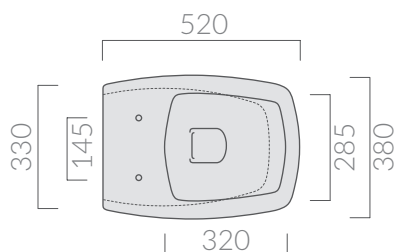

ATTENZIONE/ ATTENTION

Galassia Srl persegue la filosofia di migliorare i prodotti aggiungendo nuovi materiali, innovazioni progettuali e tecnologie produttive.
L'azienda si riserva di cambiare

schede tecniche e caratteristiche di funzionamento degli articoli in ogni momento e senza necessità di preavviso.
I pesi possono subire variazioni del 20 %

Galassia Srl is constantly improving its products by adding new materials, new projects and modern production technologies. The company reserves the right to change any technical

specifications/dimension and/or operating characteristics of the products at any time and without giving notice. The ceramic items weight may vary up to 20%.