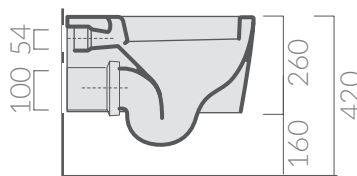

ATTENZIONE/ ATTENTION

Galassia Srl persegue la filosofia di migliorare i prodotti aggiungendo nuovi materiali, innovazioni progettuali e tecnologie produttive.
L'azienda si riserva di cambiare

schede tecniche e caratteristiche di funzionamento degli articoli in ogni momento e senza necessità di preavviso.
I pesi possono subire variazioni del 20 %

Galassia Srl is constantly improving its products by adding new materials, new projects and modern production technologies. The company reserves the right to change any technical

specifications/dimension and/or operating characteristics of the products at any time and without giving notice. The ceramic items weight may vary up to 20%.