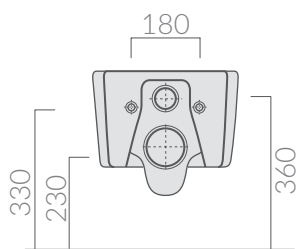

ATTENZIONE/ ATTENTION

Galassia Srl persegue la filosofia di migliorare i prodotti aggiungendo nuovi materiali, innovazioni progettuali e tecnologie produttive.
L'azienda si riserva di cambiare

schede tecniche e caratteristiche di funzionamento degli articoli in ogni momento e senza necessità di preavviso.
I pesi possono subire variazioni del 20 %

Galassia Srl is constantly improving its products by adding new materials, new projects and modern production technologies. The company reserves the right to change any technical

specifications/dimension and/or operating characteristics of the products at any time and without giving notice. The ceramic items weight may vary up to 20%.