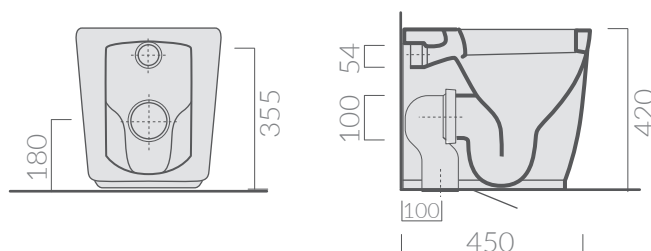

ATTENZIONE/ ATTENTION

Galassia Srl persegue la filosofia di migliorare i prodotti aggiungendo nuovi materiali, innovazioni progettuali e tecnologie produttive.
L'azienda si riserva di cambiare

schede tecniche e caratteristiche di funzionamento degli articoli in ogni momento e senza necessità di preavviso.
I pesi possono subire variazioni del 20 %

Galassia Srl is constantly improving its products by adding new materials, new projects and modern production technologies. The company reserves the right to change any technical

specifications/dimension and/or operating characteristics of the products at any time and without giving notice. The ceramic items weight may vary up to 20%.