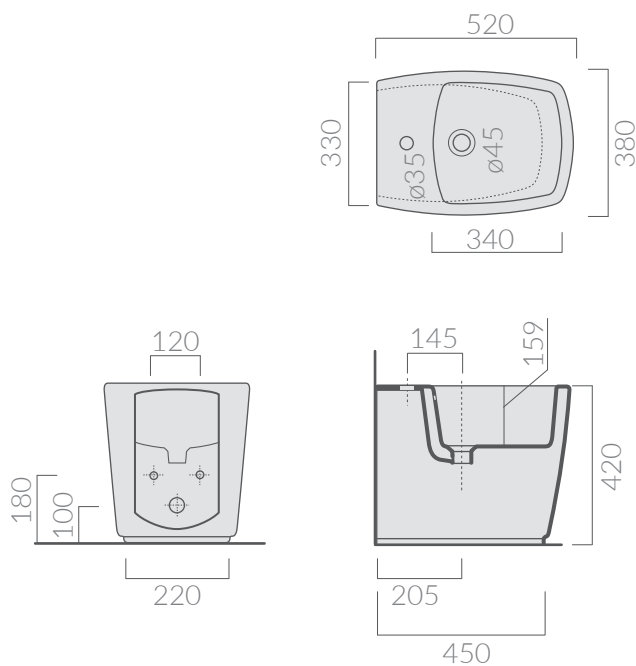

ACCESSORI INCLUSI / ACCESSORIES INCLUDED

FIX109

Fissaggi.
Fixing kit.

ATTENZIONE/ ATTENTION

Galassia Srl persegue la filosofia di migliorare i prodotti aggiungendo nuovi materiali, innovazioni progettuali e tecnologie produttive. L'azienda si riserva di cambiare

schede tecniche e caratteristiche di funzionamento degli articoli in ogni momento e senza necessità di preavviso. I pesi possono subire variazioni del 20 %

Galassia Srl is constantly improving its products by adding new materials, new projects and modern production technologies. The company reserves the right to change any technical

specifications/dimension and/or operating characteristics of the products at any time and without giving notice. The ceramic items weight may vary up to 20%.