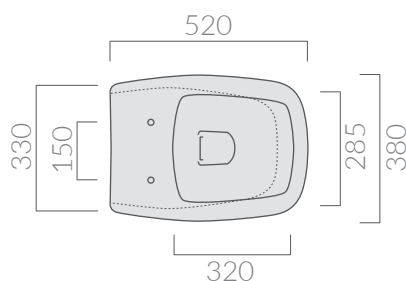

ATTENZIONE/ ATTENTION

Galassia Srl persegue la filosofia di migliorare i prodotti aggiungendo nuovi materiali, innovazioni progettuali e tecnologie produttive.
L'azienda si riserva di cambiare

schede tecniche e caratteristiche di funzionamento degli articoli in ogni momento e senza necessità di preavviso.
I pesi possono subire variazioni del 20 %

Galassia Srl is constantly improving its products by adding new materials, new projects and modern production technologies. The company reserves the right to change any technical

specifications/dimension and/or operating characteristics of the products at any time and without giving notice. The ceramic items weight may vary up to 20%.