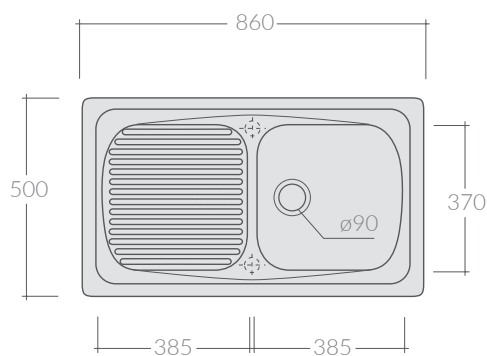

COLORI / COLORS

○ 5102D90 bianco white

● 5102D90NE nero black

Le dimensioni dei lavelli possono variare del +/-2%, si raccomanda di effettuare i tagli e gli aggiustamenti sul mobile solo dopo aver ricevuto il livello.

Due to +/-2 ceramic dimension tolerance, it is recommended that the cabinet makers wait until the sink is delivered before making the cabinet.

Lavello Genius 86x50xh2 cm.
Reversibile. Installazione ad incasso.
Genius sink 86x50xh2 cm.
Reversible. Recessed installation.

Kg. 42

ACCESSORI NON INCLUSI / ACCESSORIES NOT INCLUDED

9038

Sifone 1" 1/2, 1 vie per ø90.
Siphon 1" 1/2, one draining outlets, for ø90.

Foro per installazione da incasso.
Hole for recessed installation.