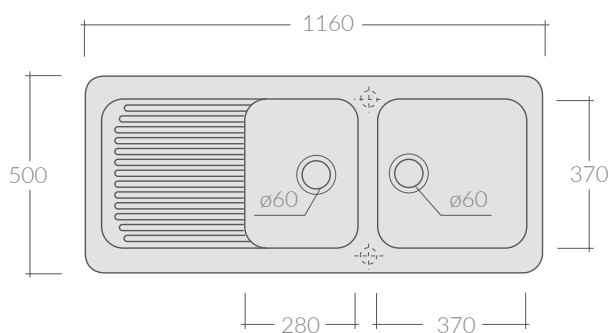

Foro per installazione da incasso.
Hole for recessed installation.