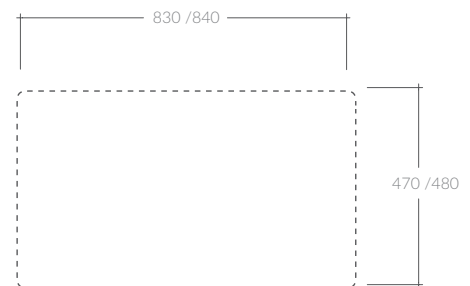

ACCESSORI NON INCLUSI / ACCESSORIES NOT INCLUDED

9071

Sifone 1" 1/2, 2 vie per ø45 e ø90.
Siphon 1" 1/2, two draining outlets, for ø45 and ø90.

Foro per installazione da incasso.
Hole for recessed installation.