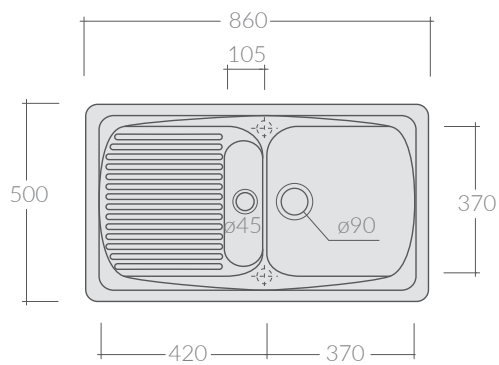

ACCESSORI NON INCLUSI / ACCESSORIES NOT INCLUDED

9071

Sifone 1" 1/2, 2 vie per ø45 e ø90.
Siphon 1" 1/2, two draining outlets, for ø45 and ø90.

Foro per installazione da incasso.
Hole for recessed installation.