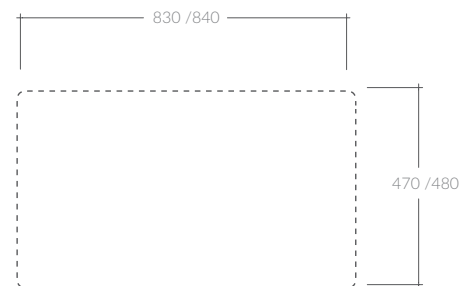

COLORI / COLORS

- 5102D90 bianco white
- 5102D90NE nero black

Le dimensioni dei lavelli possono variare del +/-2%, si raccomanda di effettuare i tagli e gli aggiustamenti sul mobile solo dopo aver ricevuto il livello.

Lavello Genius 86x50xh2 cm.
Reversibile. Installazione da incasso.
Genius sink 86x50xh2 cm.
Reversible. Recessed installation

Kg. 25

Due to +/-2 ceramic dimension tolerance, it is recommended that the cabinet makers wait until the sink is delivered before making the cabinet.

ACCESSORI NON INCLUSI / ACCESSORIES NOT INCLUDED

9039

Sifone 1" 1/2, 2 vie per ø90.
Siphon 1" 1/2, two draining outlets, for ø90.

Foro per installazione da incasso.
Hole for recessed installation.