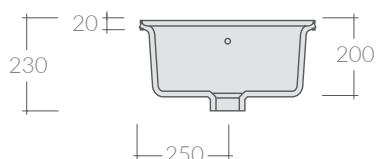

ATTENZIONE/ ATTENTION

Galassia Srl persegue la filosofia di migliorare i prodotti aggiungendo nuovi materiali, innovazioni progettuali e tecnologie produttive. L'azienda si riserva di cambiare

schede tecniche e caratteristiche di funzionamento degli articoli in ogni momento e senza necessità di preavviso. I pesi possono subire variazioni del 20 %

Galassia Srl is constantly improving its products by adding new materials, new projects and modern production technologies. The company reserves the right to change any technical

specifications/dimension and/or operating characteristics of the products at any time and without giving notice. The ceramic items weight may vary up to 20%.