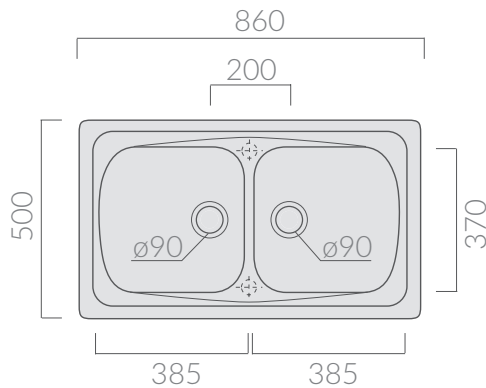

COLORI / COLORS

- 5102D90 bianco white
- 5102D90NE nero black

Le dimensioni dei lavelli possono variare del +/-2%, si raccomanda di effettuare i tagli e gli aggiustamenti sul mobile solo dopo aver ricevuto il livello.

Lavello Genius 86x50xh2 cm.
Reversibile. Installazione da incasso.
Genius sink 86x50xh2 cm.
Reversible. Recessed installation

Kg. 25

Due to +/-2 ceramic dimension tolerance, it is recommended that the cabinet makers wait until the sink is delivered before making the cabinet.

ACCESSORI NON INCLUSI / ACCESSORIES NOT INCLUDED

9039

Sifone 1" 1/2, 2 vie per ø90.
Siphon 1" 1/2, two draining outlets, for ø90.

Foro per installazione da incasso.
Hole for recessed installation.