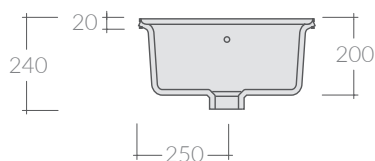

Lavello Genius 86x50xh2 cm.
Reversibile. Installazione da incasso.
Genius sink 86x50xh2 cm.
Reversible. Recessed installation

Kg. 25

Due to +/-2 ceramic dimension tolerance, it is recommended that the cabinet makers wait until the sink is delivered before making the cabinet.

ACCESSORI NON INCLUSI / ACCESSORIES NOT INCLUDED

9039

Sifone 1" 1/2, 2 vie per ø90.
Siphon 1" 1/2, two draining outlets, for ø90.

Foro per installazione da incasso.
Hole for recessed installation.

ATTENZIONE/ ATTENTION

Due to +/-2 ceramic dimension tolerance, it is recommended that the cabinet makers wait until the sink is delivered before making the cabinet.

Lavello Genius 86x50xh2 cm.
Reversibile. Installazione ad incasso.
Genius sink 86x50xh2 cm.
Reversible. Recessed installation.

COLORI / COLORS

○ 5100 bianco white

Lavello Genius 116x50xh2 cm.
Reversibile. Installazione ad incasso.
Genius sink 116x50xh2 cm.
Reversible. Recessed installation.

Kg. 31

Le dimensioni dei lavelli possono variare del +/-2%, si raccomanda di effettuare i tagli e gli aggiustamenti sul mobile solo dopo aver ricevuto il lavello.