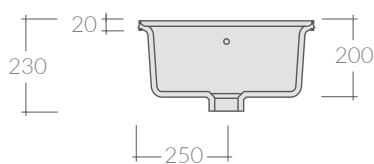

Lavello Genius 86x50xh2 cm. Reversibile.
Installazione ad incasso.
Genius sink 86x50xh2 cm.
Reversible. Recessed installation.

Kg. 26

Due to +/-2 ceramic dimension tolerance, it is recommended that the cabinet makers wait until the sink is delivered before making the cabinet.

ACCESSORI NON INCLUSI / ACCESSORIES NOT INCLUDED

9071

Sifone 1" 1/2, 2 vie per ø45 e ø90.
Siphon 1" 1/2, two draining outlets, for ø45 and ø90.

Foro per installazione da incasso.
Hole for recessed installation.

COLORI / COLORS

○ 5100 bianco white

Lavello Genius 116x50xh2 cm.
Reversibile. Installazione ad incasso.
Genius sink 116x50xh2 cm.
Reversible. Recessed installation.

Kg. 31

Le dimensioni dei lavelli possono variare del +/-2%, si raccomanda di effettuare i tagli e gli aggiustamenti sul mobile solo dopo aver ricevuto il lavello.