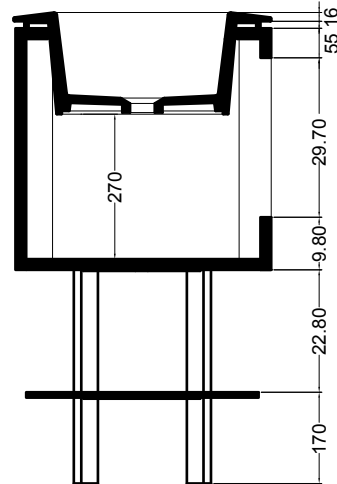

scasso consigliato Ø 360  
recommended cutting template Ø 360

N.B.: Le misure indicate possono subire una variazione dello 0,8 % circa, dovuta ad usura stampi o a piccole variazioni delle caratteristiche tecniche relative alle materie prime che compongono l' impasto.

N.B.: Indicated size could have a variation of about 0,8 % due to the usure of the moulds or the small variations of the raw materials' technical characteristics used in the mixture.

M32010  
mobile cilindrico sospeso Ø 48 cm  
cylindrical wall hung cabinet Ø 48 cm

CM32010  
gambe e ripiano per mobile sospeso  
legs and shelf for wall hung cabinet

PIANTA

SEZIONE LONGITUDINALE  
LONGITUDINAL VIEW

SEZIONE TRASVERSALE  
CROSS VIEW

VISTA FRONTALE  
FRONT VIEW

VISTA LATERALE  
SIDE VIEW

N.B.: Indicated size could have a variation of about 0,8 % due to the usure of the moulds or the small variations of the raw materials' technical characteristics used in the mixture.