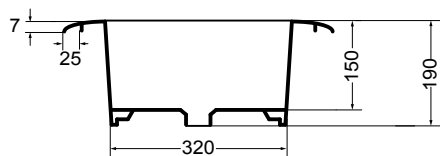

scasso consigliato Ø 360  
recommended cutting template Ø 360

N.B.: Le misure indicate possono subire una variazione dello 0,8 % circa, dovuta ad usura stampi o a piccole variazioni delle caratteristiche tecniche relative alle materie prime che compongono l' impasto.

N.B.: Indicated size could have a variation of about 0,8 % due to the usure of the moulds or the small variations of the raw materials' technical characteristics used in the mixture.

M32010  
mobile cilindrico sospeso Ø 48 cm  
cylindrical wall hung cabinet Ø 48 cm

N.B.: Le misure indicate possono subire una variazione dello 0,8 % circa, dovuta ad usura stampi o a piccole variazioni delle caratteristiche tecniche relative alle materie prime che compongono l' impasto.

N.B.: Indicated size could have a variation of about 0,8 % due to the usure of the moulds or the small variations of the raw materials' technical characteristics used in the mixture.