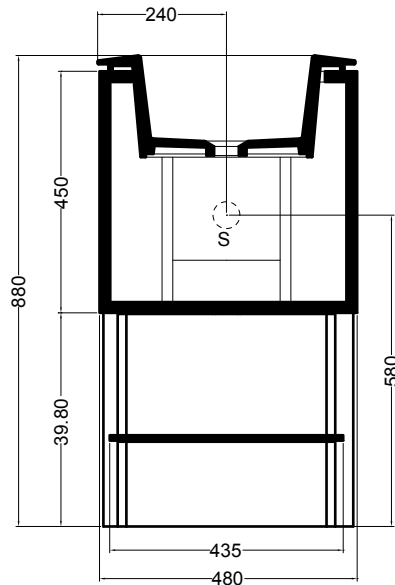

scasso consigliato Ø 360  
recommended cutting template Ø 360

N.B.: Le misure indicate possono subire una variazione dello 0,8 % circa, dovuta ad usura stampi o a piccole variazioni delle caratteristiche tecniche relative alle materie prime che compongono l' impasto.

N.B.: Indicated size could have a variation of about 0,8 % due to the usure of the moulds or the small variations of the raw materials' technical characteristics used in the mixture.

M32010  
mobile cilindrico sospeso Ø 48 cm  
cylindrical wall hung cabinet Ø 48 cm

CM32010  
gambe e ripiano per mobile sospeso  
legs and shelf for wall hung cabinet

PIANTA

SEZIONE LONGITUDINALE  
LONGITUDINAL VIEW

SEZIONE TRASVERSALE  
CROSS VIEW

VISTA FRONTALE  
FRONT VIEW

VISTA LATERALE  
SIDE VIEW

N.B.: Indicated size could have a variation of about 0,8 % due to the usure of the moulds or the small variations of the raw materials' technical characteristics used in the mixture.