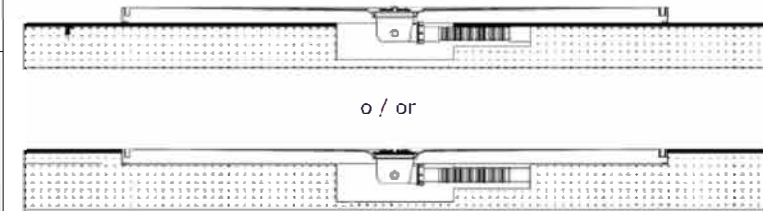

Piatti doccia H3 H5

Scasso a pavimento x piletta

ATTENZIONE!!