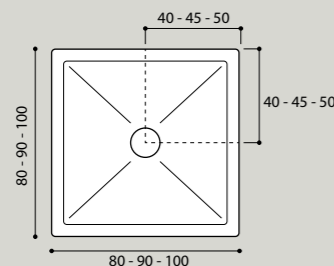

Acrylic H5/Bordo

(lucido & velvet)

Piatto doccia in acrilico completo di piletta di scarico. Acrylic shower tray complete with waste trap.

versioni_versions

Quadrato Square

80x80xh 5 cm _ 8,5 kg
90x90x h 5 cm _ 10 kg
100x100x h 5 cm _ 14 kg

Rettangolare Rectangular

72x90xh 5 cm _ 10 kg
70x100xh 5 cm _ 10,5 kg
70x120xh 5 cm _ 11,5 kg
70x140xh 5 cm _ 12,5 kg
70x160xh 5 cm _ 13,5 kg
70x170xh 5 cm _ 14,5 kg
80x100xh 5 cm _ 11 kg
80x120xh 5 cm _ 13 kg
80x140xh 5 cm _ 17 kg
80x160xh 5 cm _ 19 kg
80x170xh 5 cm _ 22 kg