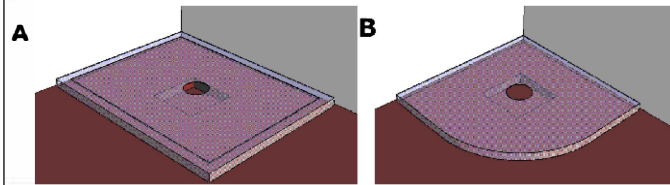

bianco lucido
white glossy

bianco velvet
white velvet

dettagli_details

Rinforzo del legno
e vetroresina.

Wood and fibreglass
reinforcement.

piletta_waste

Piletta di scarico
per i piatti doccia
in acrilico.

Waste trap for
acrylic shower trays.

Piatti doccia H3-H5

Strumenti

Piatti doccia H3 H5

Scasso a pavimento x piletta

ATTENZIONE!!

Esploso piletta

ATTENZIONE !!

Prima di apporre il silicone verificare la tenuta all'acqua della piletta.