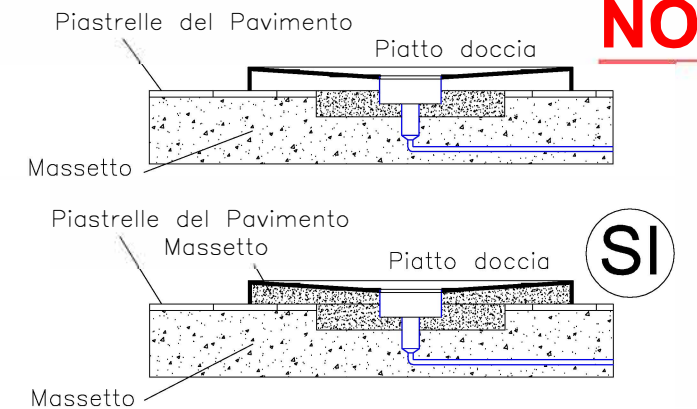

caratteristiche tecniche_technical characteristics

pulizia facile
easy clean

superficie antibatterica
antibacterial surface

5 cm
minimo spessore
minimum thickness

piacevole al tatto
pleasant to the touch

colori_colors

bianco lucido
white glossy

bianco velvet
white velvet

dettagli_details

Rinforzo del legno
e vetroresina.

Wood and fibreglass
reinforcement.

piletta_waste

Piletta di scarico
per i piatti doccia
in acrilico.

Waste trap for
acrylic shower trays.

Piatti doccia H3-H5

Strumenti

Piatti doccia H3 H5

Scasso a pavimento x piletta

ATTENZIONE!!

Esploso piletta

ATTENZIONE !!

Prima di apporre il silicone verificare la tenuta all'acqua della piletta.

ATTENZIONE !!

Prima di apporre il silicone verificare la tenuta all'acqua della piletta.