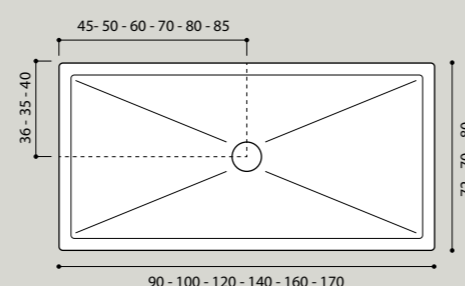

Acrylic H5/Bordo

(lucido & velvet)

Piatto doccia in acrilico completo di piletta di scarico. Acrylic shower tray complete with waste trap.

versioni_versions

Quadrato Square

80x80xh 5 cm _ 8,5 kg
90x90x h 5 cm _ 10 kg
100x100x h 5 cm _ 14 kg

Rettangolare Rectangular

72x90xh 5 cm _ 10 kg
70x100xh 5 cm _ 10,5 kg
70x120xh 5 cm _ 11,5 kg
70x140xh 5 cm _ 12,5 kg
70x160xh 5 cm _ 13,5 kg
70x170xh 5 cm _ 14,5 kg
80x100xh 5 cm _ 11 kg
80x120xh 5 cm _ 13 kg
80x140xh 5 cm _ 17 kg
80x160xh 5 cm _ 19 kg
80x170xh 5 cm _ 22 kg

caratteristiche tecniche_technical characteristics

pulizia facile
easy clean

superficie antibatterica
antibacterial surface

5 cm
minimo spessore
minimum thickness

piacevole al tatto
pleasant to the touch

colori_colors