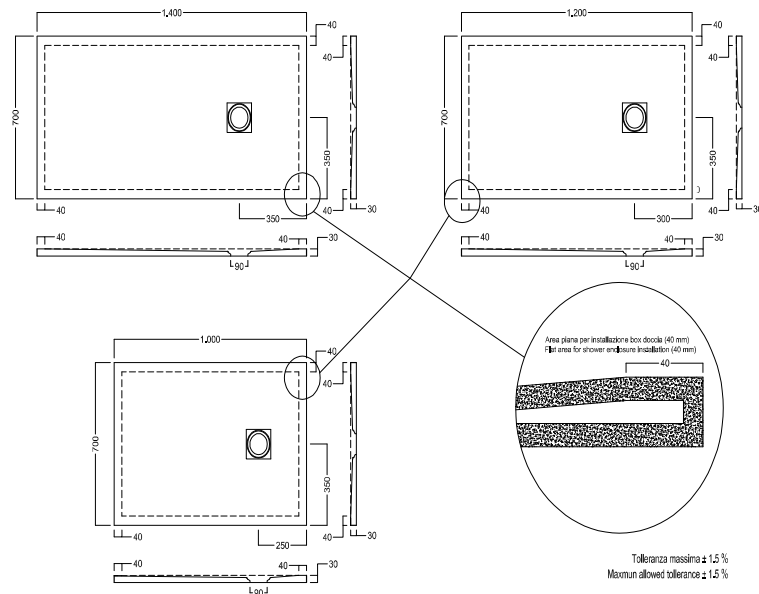

CERAMIC.30

140x80-120x80-100x80

CERAMICA ANTI-SCIVOLO - ANTI-SLIP CERAMIC

140x70-120x70-100x70

DISEGNO TECNICO TECHNICAL DESIGN

INSTALLAZIONE INSTALLATION

REVERSIBILE/ REVERSIBLE

Smaltato su 4 lati / Glazed on 4 sides

Piatti doccia in ceramica H3 con scarico da 90 mm GEBERIT estraibile e di facile manutenzione. Copripiletta quadrata. Installazione a filo pavimento o in appoggio.

Ceramic shower trays H3 featuring removable easy-care 90 mm GEBERIT drain trap. Square-shaped drain cover. Flush-with-the-floor or floor-mounted.

Piletta ispezionabile GEBERIT h 60 mm da 90 mm, e Griglia Quadrata
GEBERIT Shower drain with removable siphon, drainage 90 mm, h 60 mm square cover

GEBERIT

GRIGLIA/ COVER

0 GRIGLIA INOX/ CHROME COVER

1 GRIGLIA IN TINTA / COLORED COVER