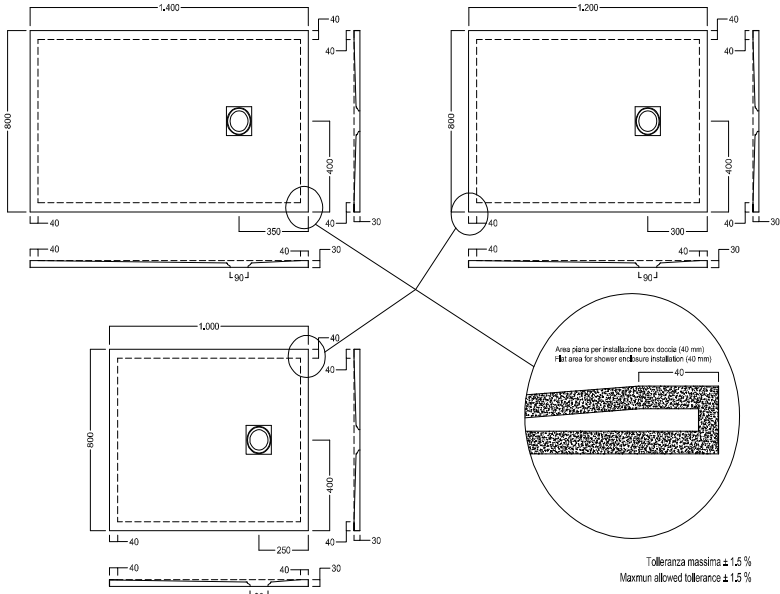

CERAMIC.30

140x80-120x80-100x80

CERAMICA ANTI-SCIVOLO - ANTI-SLIP CERAMIC

140x70-120x70-100x70

DISEGNO TECNICO TECHNICAL DESIGN

INSTALLAZIONE INSTALLATION

REVERSIBILE/ REVERSIBLE

Smaltato su 4 lati / Glazed on 4 sides

Piatti doccia in ceramica H3 con scarico da 90 mm GEBERIT estraibile e di facile manutenzione. Copripiletta quadrata. Installazione a filo pavimento o in appoggio.

Ceramic shower trays H3 featuring removable easy-care 90 mm GEBERIT drain trap. Square-shaped drain cover. Flush-with-the-floor or floor-mounted.

Piletta ispezionabile GEBERIT h 60 mm da 90 mm, e Griglia Quadrata
GEBERIT Shower drain with removable siphon, drainage 90 mm, h 60 mm square cover

GEBERIT

GRIGLIA/ COVER

0 GRIGLIA INOX/ CHROME COVER

1 GRIGLIA IN TINTA / COLORED COVER