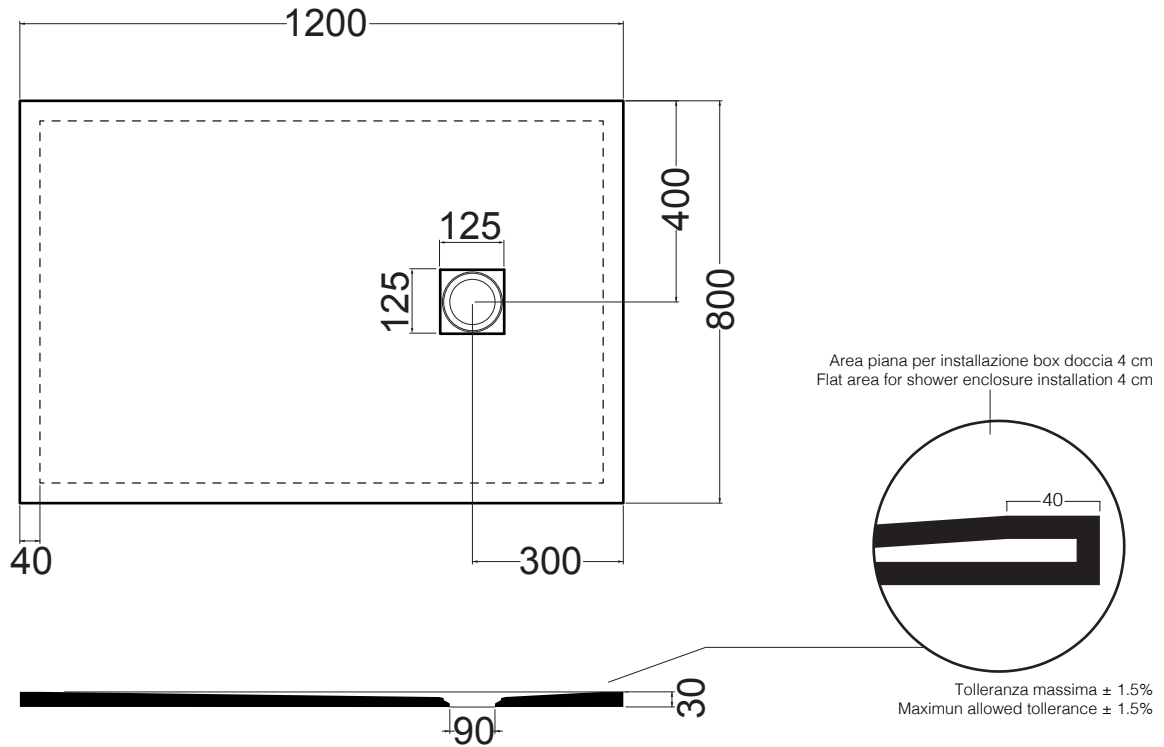

ACCESSORI/ACCESSORIES

-Griglia quadrata/square cover mm 125x125

Piletta ispezionabile GEGERIT h60 mm da 90 mm
 GEGERIT Shower drainage with removable siphon, 90 mm h60 mm

PDC70120H3
120x70x3H CM

Ceramica antiscivolo - Norma DIN 51097 Aderenza elevata (da 18° a 24°) - Gruppo B
 Non Slip Ceramic – Standard DIN 51097 High Adherence (from 18° to 24°) - Group B

ACCESSORI/ACCESSORIES

-Griglia quadrata/square cover mm 125x125

Piletta ispezionabile GEBERIT h60 mm da 90 mm
 GEBERIT Shower drainage with removable siphon, 90 mm h60 mm

PDC80120H3
120x80x3H CM

Ceramica antiscivolo - Norma DIN 51097 Aderenza elevata (da 18° a 24°) - Gruppo B
 Non Slip Ceramic – Standard DIN 51097 High Adherence (from 18° to 24°) - Group B

ACCESSORI/ACCESSORIES

-Griglia quadrata/square cover mm 125x125

Piletta ispezionabile GEBERIT h60 mm da 90 mm
 GEBERIT Shower drainge with removable siphon, 90 mm h60 mm

PDC90120H3
120x90x3H CM

Ceramica antiscivolo - Norma DIN 51097 Aderenza elevata (da 18° a 24°) - Gruppo B
 Non Slip Ceramic – Standard DIN 51097 High Adherence (from 18° to 24°) - Group B