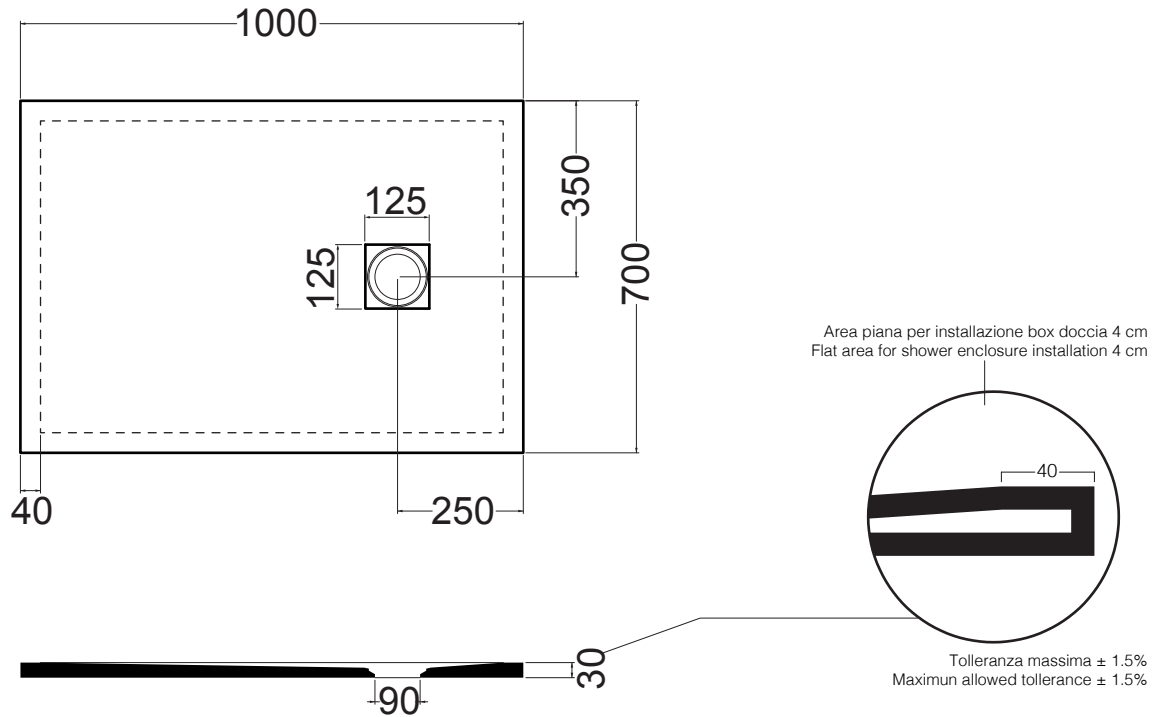

ACCESSORI/ACCESSORIES

-Griglia quadrata/square cover mm 125x125

Piletta ispezionabile GEBERIT h60 mm da 90 mm
 GEBERIT Shower drainage with removable siphon, 90 mm h60 mm

PDC8090H3 90x80x3H CM

Ceramica antiscivolo - Norma DIN 51097 Aderenza elevata (da 18° a 24°) - Gruppo B
Non Slip Ceramic – Standard DIN 51097 High Adherence (from 18° to 24°) - Group B

ACCESSORI/ACCESSORIES

-Griglia quadrata/square cover mm 125x125

Piletta ispezionabile GEGERIT h60 mm da 90 mm
GEGERIT Shower drange with removable siphon, 90 mm h60 mm

PDC70100H3 100x70x3H CM

Ceramica antiscivolo - Norma DIN 51097 Aderenza elevata (da 18° a 24°) - Gruppo B
Non Slip Ceramic – Standard DIN 51097 High Adherence (from 18° to 24°) - Group B

ACCESSORI/ACCESSORIES

-Griglia quadrata/square cover mm 125x125

Piletta ispezionabile GEGERIT h60 mm da 90 mm
GEGERIT Shower drainage with removable siphon, 90 mm h60 mm

PDC80100H3
100x80x3H CM

Ceramica antiscivolo - Norma DIN 51097 Aderenza elevata (da 18° a 24°) - Gruppo B
 Non Slip Ceramic – Standard DIN 51097 High Adherence (from 18° to 24°) - Group B