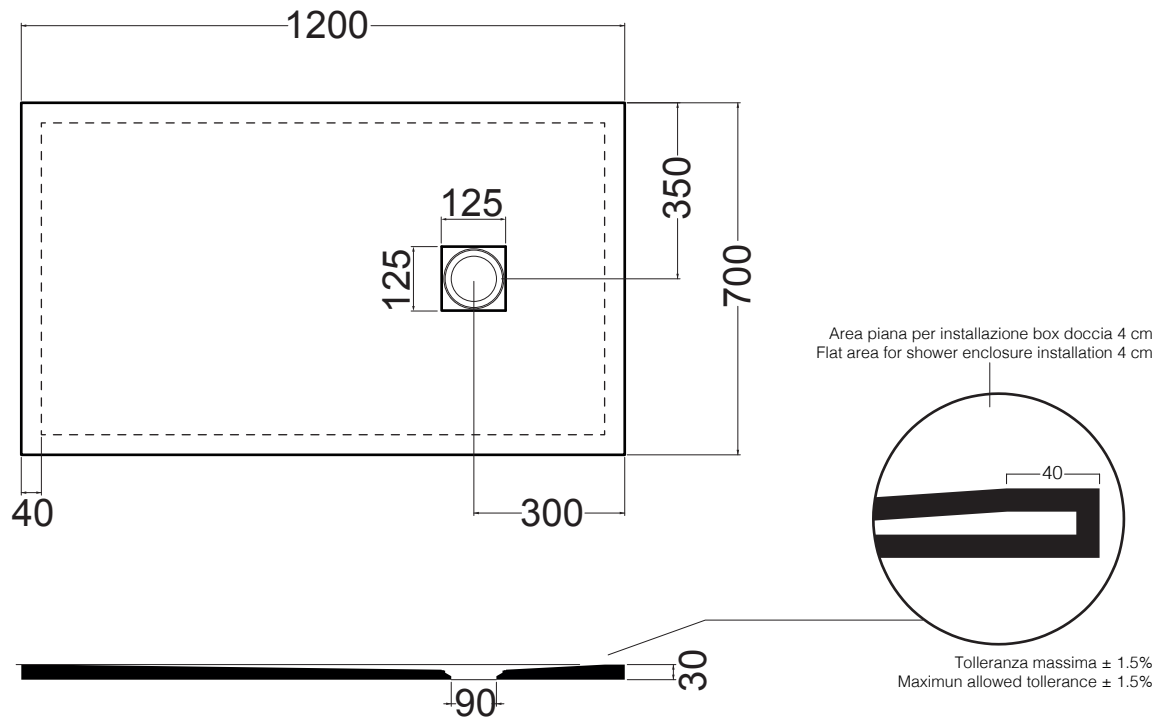

ACCESSORI/ACCESSORIES

-Griglia quadrata/square cover mm 125x125

Piletta ispezionabile GEGERIT h60 mm da 90 mm
GEGERIT Shower drange with removable siphon, 90 mm h60 mm

PDC70100H3 100x70x3H CM

Ceramica antiscivolo - Norma DIN 51097 Aderenza elevata (da 18° a 24°) - Gruppo B
Non Slip Ceramic – Standard DIN 51097 High Adherence (from 18° to 24°) - Group B

ACCESSORI/ACCESSORIES

-Griglia quadrata/square cover mm 125x125

Piletta ispezionabile GEGERIT h60 mm da 90 mm
GEGERIT Shower drainage with removable siphon, 90 mm h60 mm

PDC80100H3
100x80x3H CM

Ceramica antiscivolo - Norma DIN 51097 Aderenza elevata (da 18° a 24°) - Gruppo B
 Non Slip Ceramic – Standard DIN 51097 High Adherence (from 18° to 24°) - Group B

ACCESSORI/ACCESSORIES

-Griglia quadrata/square cover mm 125x125

Piletta ispezionabile GEGERIT h60 mm da 90 mm
 GEGERIT Shower drainage with removable siphon, 90 mm h60 mm

PDC70120H3
120x70x3H CM

Ceramica antiscivolo - Norma DIN 51097 Aderenza elevata (da 18° a 24°) - Gruppo B
 Non Slip Ceramic – Standard DIN 51097 High Adherence (from 18° to 24°) - Group B

ACCESSORI/ACCESSORIES

-Griglia quadrata/square cover mm 125x125

Piletta ispezionabile GEBERIT h60 mm da 90 mm
 GEBERIT Shower drainage with removable siphon, 90 mm h60 mm

PDC80120H3
120x80x3H CM

Ceramica antiscivolo - Norma DIN 51097 Aderenza elevata (da 18° a 24°) - Gruppo B
 Non Slip Ceramic – Standard DIN 51097 High Adherence (from 18° to 24°) - Group B