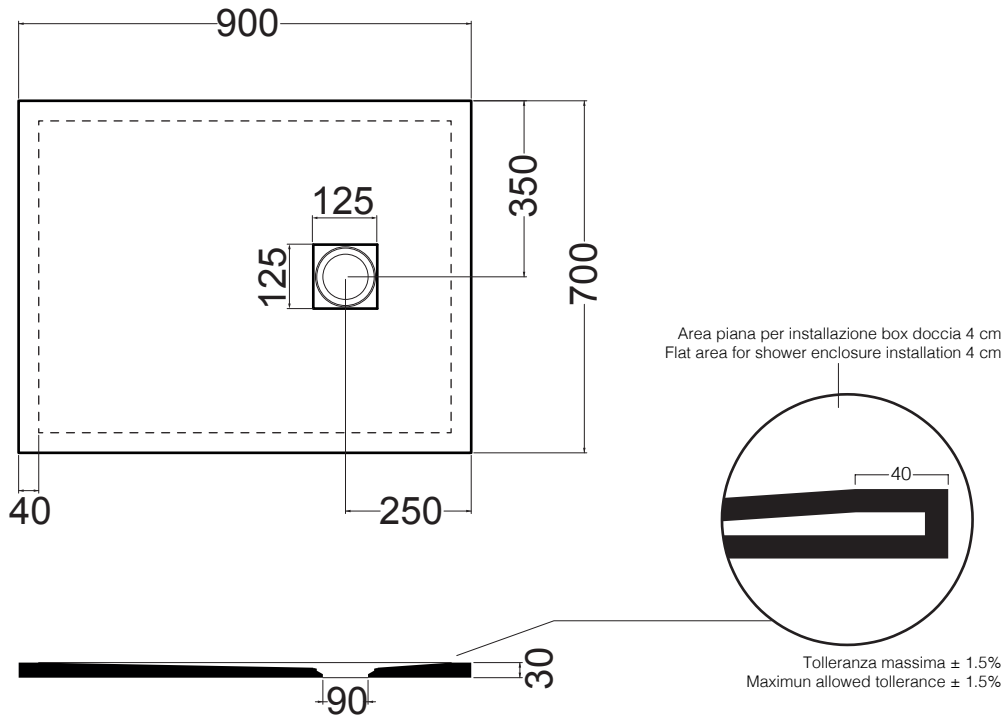

Piatti doccia in ceramica H3 con scarico da 90 mm GEBERIT estraibile e di facile manutenzione. Copripiletta quadrata. Installazione a filo pavimento o in appoggio.

Ceramic shower trays H3 featuring removable easy-care 90 mm GEBERIT drain trap. Square-shaped drain cover. Flush-with-the-floor or floor-mounted.

Piletta ispezionabile GEBERIT h 60 mm da 90 mm, e Griglia Quadrata
GEBERIT Shower drain with removable siphon, drainage 90 mm, h 60 mm square cover

GEBERIT

GRIGLIA/ COVER

0 GRIGLIA INOX/ CHROME COVER

1 GRIGLIA IN TINTA / COLORED COVER

90x70x3H CM

Ceramica antiscivolo - Norma DIN 51097 Aderenza elevata (da 18° a 24°) - Gruppo B
 Non Slip Ceramic – Standard DIN 51097 High Adherence (from 18° to 24°) - Group B

INSTALLAZIONE/INSTALLATION

ACCESSORI/ACCESSORIES

-Griglia quadrata/square cover mm 125x125

Piletta ispezionabile GEBERIT h60 mm da 90 mm
 GEBERIT Shower drainage with removable siphon, 90 mm h60 mm

PDC8090H3 90x80x3H CM

Ceramica antiscivolo - Norma DIN 51097 Aderenza elevata (da 18° a 24°) - Gruppo B
Non Slip Ceramic – Standard DIN 51097 High Adherence (from 18° to 24°) - Group B