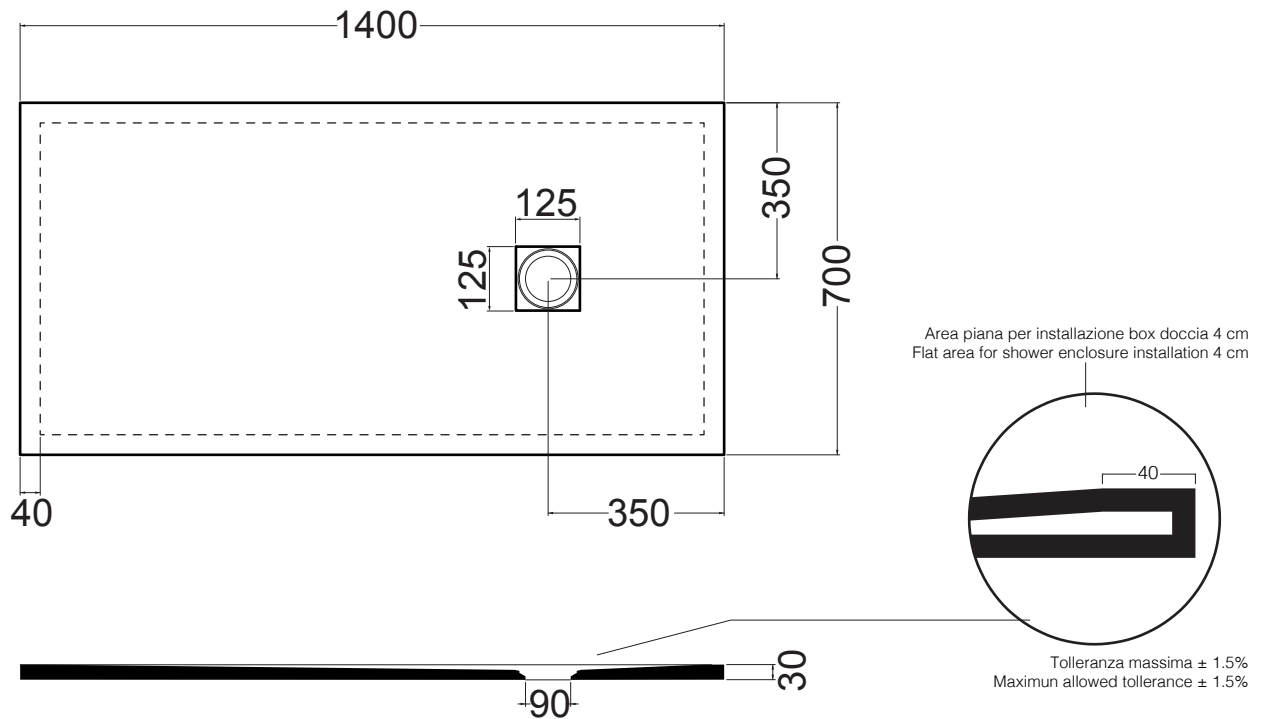

ACCESSORI/ACCESSORIES

-Griglia quadrata/square cover mm 125x125

Piletta ispezionabile GEBERIT h60 mm da 90 mm
 GEBERIT Shower drainage with removable siphon, 90 mm h60 mm

PDC80120H3
120x80x3H CM

Ceramica antiscivolo - Norma DIN 51097 Aderenza elevata (da 18° a 24°) - Gruppo B
 Non Slip Ceramic – Standard DIN 51097 High Adherence (from 18° to 24°) - Group B

ACCESSORI/ACCESSORIES

-Griglia quadrata/square cover mm 125x125

Piletta ispezionabile GEBERIT h60 mm da 90 mm
 GEBERIT Shower drainge with removable siphon, 90 mm h60 mm

PDC90120H3
120x90x3H CM

Ceramica antiscivolo - Norma DIN 51097 Aderenza elevata (da 18° a 24°) - Gruppo B
 Non Slip Ceramic – Standard DIN 51097 High Adherence (from 18° to 24°) - Group B

ACCESSORI/ACCESSORIES

-Griglia quadrata/square cover mm 125x125

Piletta ispezionabile GEBERIT h60 mm da 90 mm
 GEBERIT Shower drainage with removable siphon, 90 mm h60 mm

PDC70140H3
140x70x3H CM

Ceramica antiscivolo - Norma DIN 51097 Aderenza elevata (da 18° a 24°) - Gruppo B
 Non Slip Ceramic – Standard DIN 51097 High Adherence (from 18° to 24°) - Group B

ACCESSORI/ACCESSORIES

-Griglia quadrata/square cover mm 125x125

Piletta ispezionabile GEBERIT h60 mm da 90 mm
 GEBERIT Shower drainage with removable siphon, 90 mm h60 mm