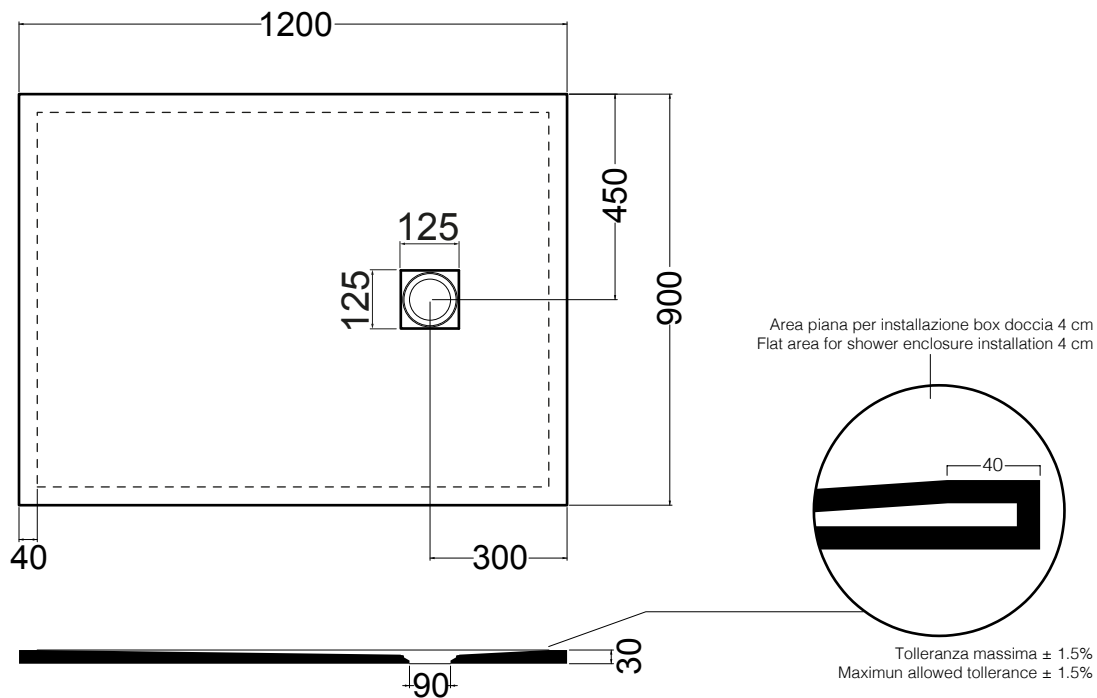

ACCESSORI/ACCESSORIES

-Griglia quadrata/square cover mm 125x125

Piletta ispezionabile GEGERIT h60 mm da 90 mm
 GEGERIT Shower drainage with removable siphon, 90 mm h60 mm

PDC70120H3
120x70x3H CM

Ceramica antiscivolo - Norma DIN 51097 Aderenza elevata (da 18° a 24°) - Gruppo B
 Non Slip Ceramic – Standard DIN 51097 High Adherence (from 18° to 24°) - Group B

ACCESSORI/ACCESSORIES

-Griglia quadrata/square cover mm 125x125

Piletta ispezionabile GEBERIT h60 mm da 90 mm
 GEBERIT Shower drainage with removable siphon, 90 mm h60 mm

PDC80120H3
120x80x3H CM

Ceramica antiscivolo - Norma DIN 51097 Aderenza elevata (da 18° a 24°) - Gruppo B
 Non Slip Ceramic – Standard DIN 51097 High Adherence (from 18° to 24°) - Group B

ACCESSORI/ACCESSORIES

-Griglia quadrata/square cover mm 125x125

Piletta ispezionabile GEBERIT h60 mm da 90 mm
 GEBERIT Shower drainge with removable siphon, 90 mm h60 mm

PDC90120H3
120x90x3H CM

Ceramica antiscivolo - Norma DIN 51097 Aderenza elevata (da 18° a 24°) - Gruppo B
 Non Slip Ceramic – Standard DIN 51097 High Adherence (from 18° to 24°) - Group B

ACCESSORI/ACCESSORIES

-Griglia quadrata/square cover mm 125x125

Piletta ispezionabile GEBERIT h60 mm da 90 mm
 GEBERIT Shower drainage with removable siphon, 90 mm h60 mm

PDC70140H3
140x70x3H CM

Ceramica antiscivolo - Norma DIN 51097 Aderenza elevata (da 18° a 24°) - Gruppo B
 Non Slip Ceramic – Standard DIN 51097 High Adherence (from 18° to 24°) - Group B