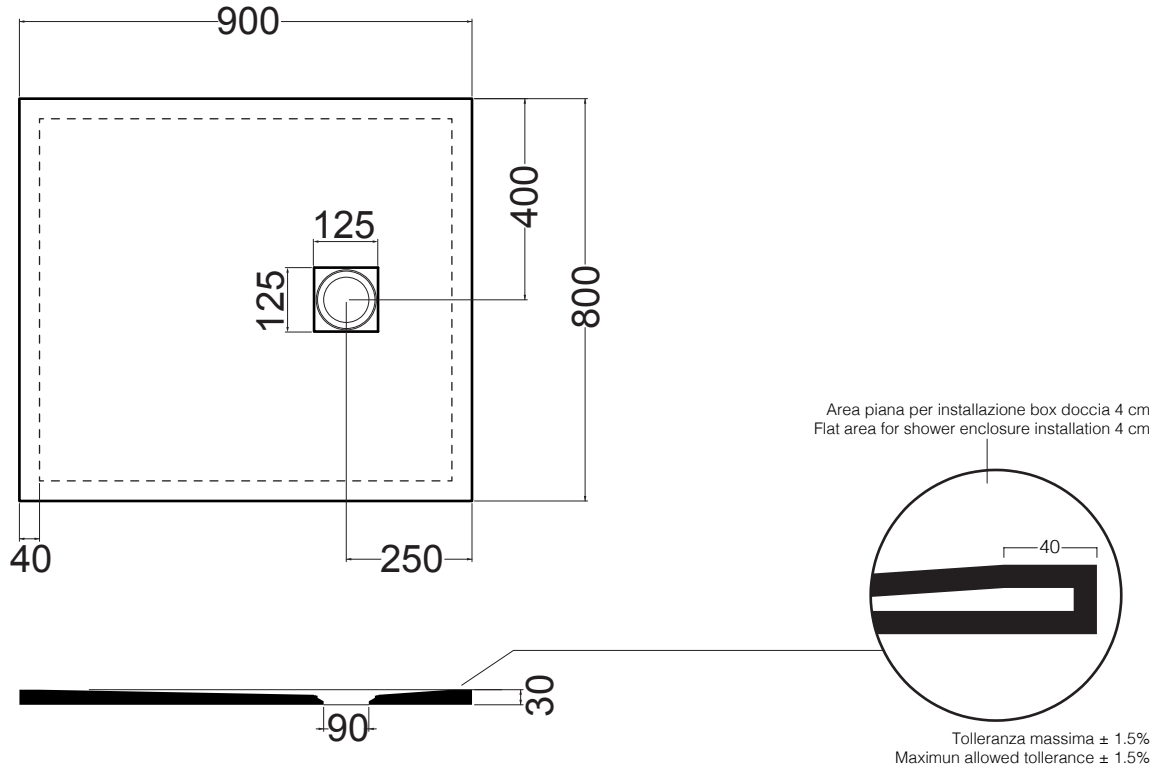

Piletta ispezionabile GEBERIT h 60 mm da 90 mm, e Griglia Quadrata
GEBERIT Shower drain with removable siphon, drainage 90 mm, h 60 mm square cover

GEBERIT

GRIGLIA/ COVER

0 GRIGLIA INOX/ CHROME COVER

1 GRIGLIA IN TINTA / COLORED COVER

90x70x3H CM

Ceramica antiscivolo - Norma DIN 51097 Aderenza elevata (da 18° a 24°) - Gruppo B
 Non Slip Ceramic – Standard DIN 51097 High Adherence (from 18° to 24°) - Group B

INSTALLAZIONE/INSTALLATION

ACCESSORI/ACCESSORIES

-Griglia quadrata/square cover mm 125x125

Piletta ispezionabile GEBERIT h60 mm da 90 mm
 GEBERIT Shower drainage with removable siphon, 90 mm h60 mm

PDC8090H3 90x80x3H CM

Ceramica antiscivolo - Norma DIN 51097 Aderenza elevata (da 18° a 24°) - Gruppo B
Non Slip Ceramic – Standard DIN 51097 High Adherence (from 18° to 24°) - Group B

ACCESSORI/ACCESSORIES

-Griglia quadrata/square cover mm 125x125

Piletta ispezionabile GEGERIT h60 mm da 90 mm
GEGERIT Shower drange with removable siphon, 90 mm h60 mm

PDC70100H3 100x70x3H CM

Ceramica antiscivolo - Norma DIN 51097 Aderenza elevata (da 18° a 24°) - Gruppo B
Non Slip Ceramic – Standard DIN 51097 High Adherence (from 18° to 24°) - Group B