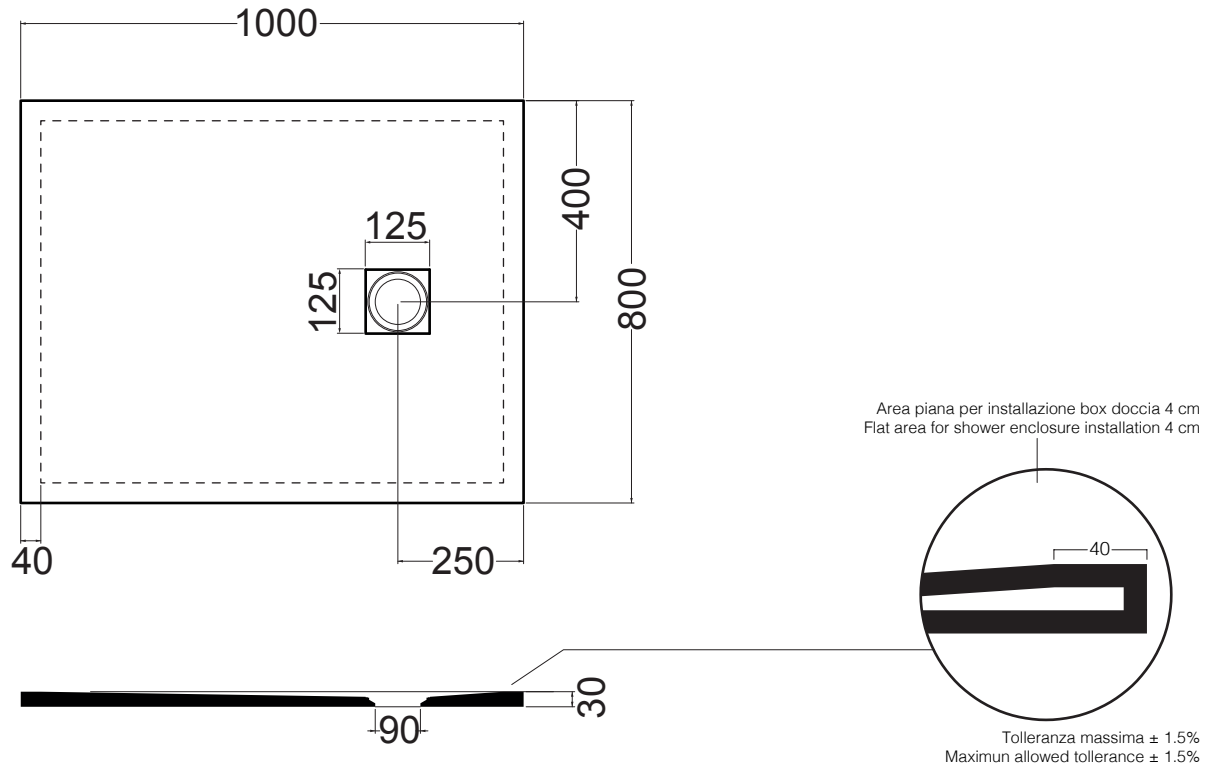

ACCESSORI/ACCESSORIES

-Griglia quadrata/square cover mm 125x125

Piletta ispezionabile GEGERIT h60 mm da 90 mm
GEGERIT Shower drange with removable siphon, 90 mm h60 mm

PDC70100H3 100x70x3H CM

Ceramica antiscivolo - Norma DIN 51097 Aderenza elevata (da 18° a 24°) - Gruppo B
Non Slip Ceramic – Standard DIN 51097 High Adherence (from 18° to 24°) - Group B

ACCESSORI/ACCESSORIES

-Griglia quadrata/square cover mm 125x125

Piletta ispezionabile GEGERIT h60 mm da 90 mm
GEGERIT Shower drainage with removable siphon, 90 mm h60 mm

PDC80100H3
100x80x3H CM

Ceramica antiscivolo - Norma DIN 51097 Aderenza elevata (da 18° a 24°) - Gruppo B
 Non Slip Ceramic – Standard DIN 51097 High Adherence (from 18° to 24°) - Group B

ACCESSORI/ACCESSORIES

-Griglia quadrata/square cover mm 125x125

Piletta ispezionabile GEGERIT h60 mm da 90 mm
 GEGERIT Shower drainage with removable siphon, 90 mm h60 mm

PDC70120H3
120x70x3H CM

Ceramica antiscivolo - Norma DIN 51097 Aderenza elevata (da 18° a 24°) - Gruppo B
 Non Slip Ceramic – Standard DIN 51097 High Adherence (from 18° to 24°) - Group B