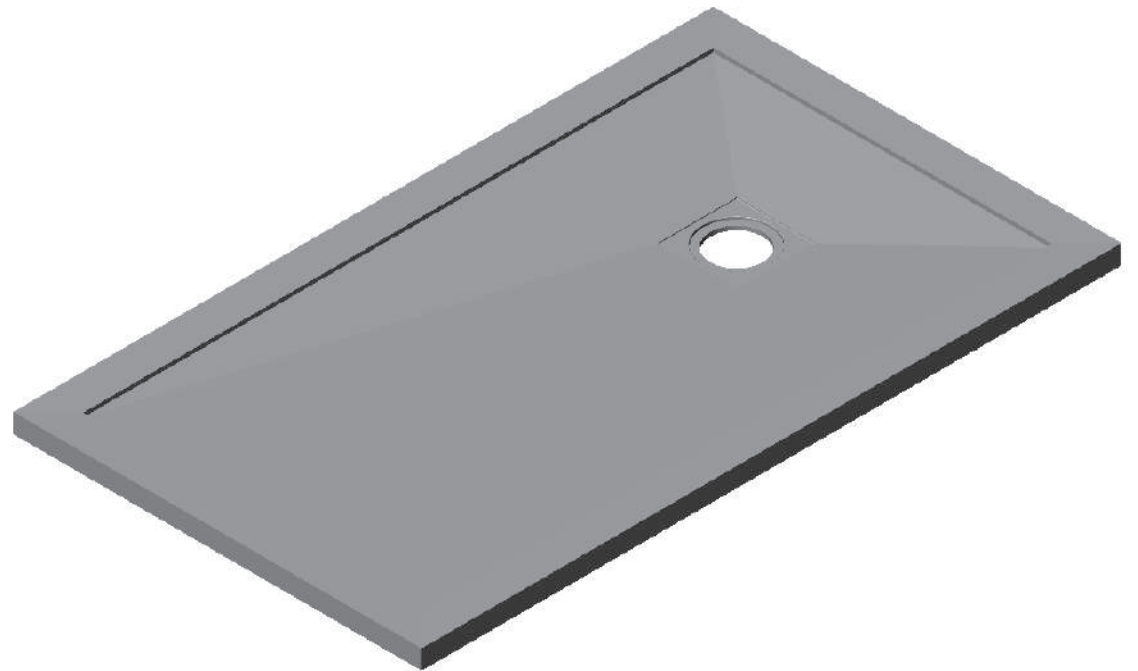

Flat/Bordo

Piatto doccia con bordo incorporato in tutti i lati in marmo resina, completo di piletta di scarico. Le grate di copertura sono disponibili in cinque diverse finiture: acciaio inox, o in abbinamento con il piatto doccia.

Waste trap cover in stainless steel for marble-resin shower trays.

dettagli_details

Dettaglio del fondo liscio sottostante del piatto doccia in marmo resina H 3,3 cm.

Detail of the smooth underside of the marble-resin shower trays H 3,3 cm

SIZE: 720x900x33

Logo:

TAMANACO srl

SIZE:	1000x700x33
Logo:	TAMANACO srl

SIZE:	1000x800x33
Logo:	TAMANACO srl

SIZE: 1200x700x33

Logo:

TAMANACO srl

SIZE: 1200x800x33

Logo:

TAMANACO srl

SIZE: 1400x700x33

Logo:

TAMANACO srl

SIZE:	1400x800x33
Logo:	TAMANACO srl

SIZE:	1600x700x33
Logo:	TAMANACO srl