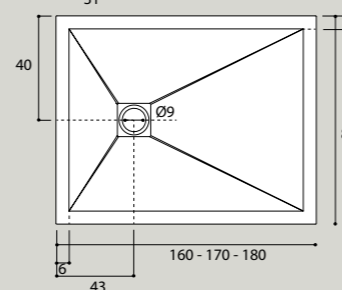

versioni_versions

Quadrato
Square

80x80xh 3,3 cm _ 35 kg
90x90x h 3,3 cm _ 41 kg

Rettangolare
Rectangular

72x90xh 3,3 cm _ 34 kg
70x100xh 3,3 cm _ 38 kg
70x120xh 3,3 cm _ 43 kg
70x140xh 3,3 cm _ 51 kg
70x160xh 3,3 cm _ 58 kg
70x170xh 3,3 cm _ 65 kg
70x180xh 3,3 cm _ 72 kg
80x100xh 3,3 cm _ 42 kg
80x120xh 3,3 cm _ 50 kg
80x140xh 3,3 cm _ 57 kg
80x160xh 3,3 cm _ 64 kg
80x170xh 3,3 cm _ 71 kg
80x180xh 3,3 cm _ 78 kg

ATTENZIONE:
le misure indicate possono subire una tolleranza ± 3 mm. Verificarle in fase di installazione

The sizes listed can have a tolerance of ± 3 mm. Check the shower tray size before installation

SIZE: 1200x800x33

Logo:

TAMANACO srl

SIZE: 1400x700x33

Logo:

TAMANACO srl

SIZE:	1400x800x33
Logo:	TAMANACO srl

SIZE:	1600x700x33
Logo:	TAMANACO srl

SIZE:	1600x800x33
Logo:	TAMANACO srl

SIZE: 1700x700x33

Logo:

TAMANACO srl

SIZE: 1700x800x33

Logo:

TAMANACO srl

SIZE:	1800x700x33
Logo:	TAMANACO srl