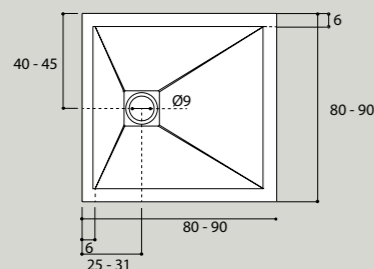

versioni_versions

Quadrato
Square

80x80xh 3,3 cm _ 35 kg
90x90x h 3,3 cm _ 41 kg

Rettangolare
Rectangular

72x90xh 3,3 cm _ 34 kg
70x100xh 3,3 cm _ 38 kg
70x120xh 3,3 cm _ 43 kg
70x140xh 3,3 cm _ 51 kg
70x160xh 3,3 cm _ 58 kg
70x170xh 3,3 cm _ 65 kg
70x180xh 3,3 cm _ 72 kg
80x100xh 3,3 cm _ 42 kg
80x120xh 3,3 cm _ 50 kg
80x140xh 3,3 cm _ 57 kg
80x160xh 3,3 cm _ 64 kg
80x170xh 3,3 cm _ 71 kg
80x180xh 3,3 cm _ 78 kg

SIZE: 720x900x33

Logo:

TAMANACO srl

SIZE:	1000x700x33
Logo:	TAMANACO srl

SIZE:	1000x800x33
Logo:	TAMANACO srl

SIZE: 1200x700x33

Logo:

TAMANACO srl

SIZE: 1200x800x33

Logo:

TAMANACO srl

SIZE: 1400x700x33

Logo:

TAMANACO srl

SIZE:	1400x800x33
Logo:	TAMANACO srl

SIZE:	1600x700x33
Logo:	TAMANACO srl

SIZE:	1600x800x33
Logo:	TAMANACO srl

SIZE: 1700x700x33

Logo:

TAMANACO srl

SIZE: 1700x800x33

Logo:

TAMANACO srl

SIZE:	1800x700x33
Logo:	TAMANACO srl