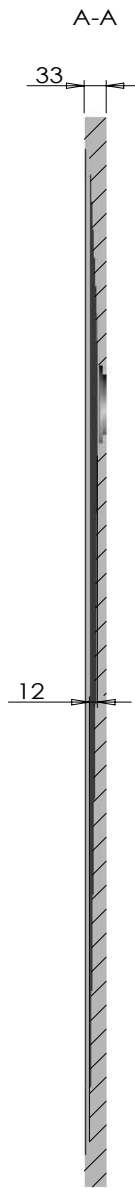

SIZE:	1600x800x33
Logo:	TAMANACO srl