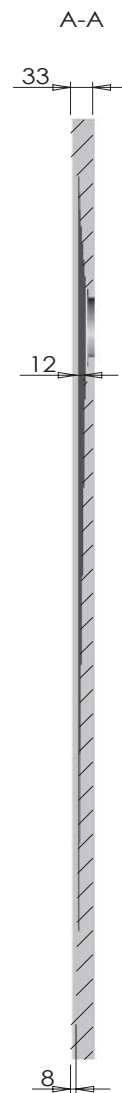

SIZE: 1400x700x33

Logo:

TAMANACO srl