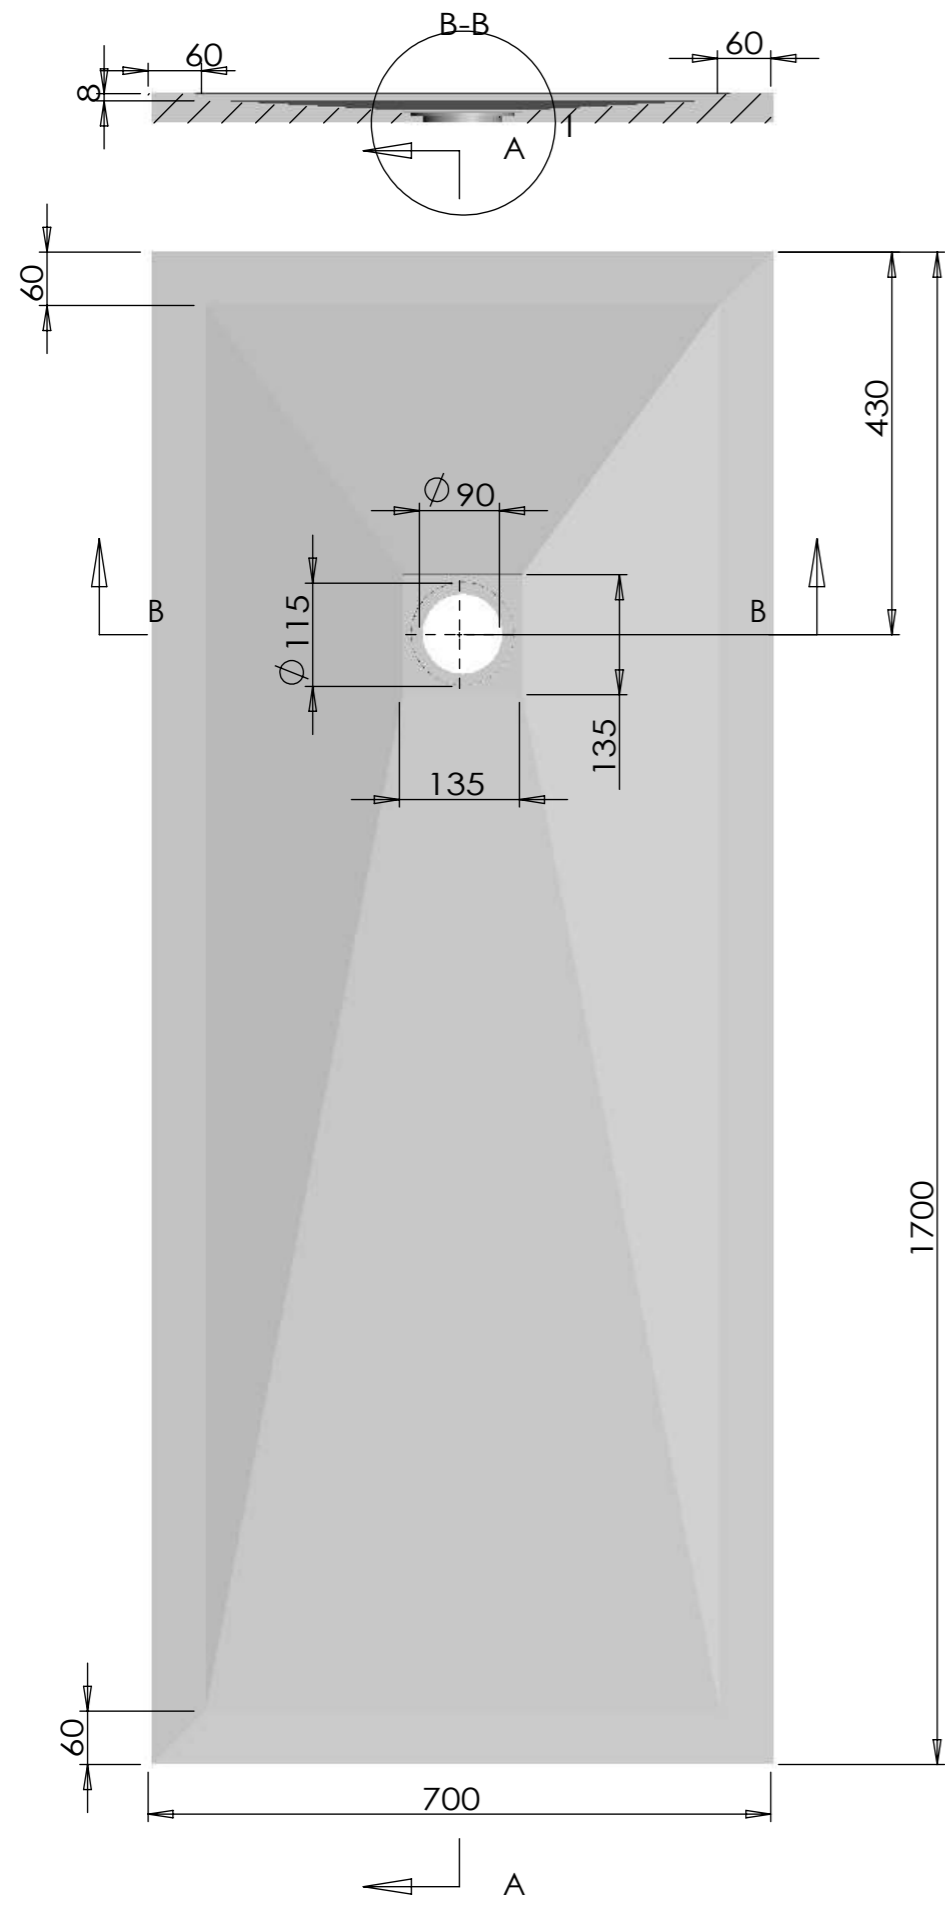

versioni_versions

Quadrato
Square

80x80xh 3,3 cm _ 35 kg
90x90x h 3,3 cm _ 41 kg

Rettangolare
Rectangular

72x90xh 3,3 cm _ 34 kg
70x100xh 3,3 cm _ 38 kg
70x120xh 3,3 cm _ 43 kg
70x140xh 3,3 cm _ 51 kg
70x160xh 3,3 cm _ 58 kg
70x170xh 3,3 cm _ 65 kg
70x180xh 3,3 cm _ 72 kg
80x100xh 3,3 cm _ 42 kg
80x120xh 3,3 cm _ 50 kg
80x140xh 3,3 cm _ 57 kg
80x160xh 3,3 cm _ 64 kg
80x170xh 3,3 cm _ 71 kg
80x180xh 3,3 cm _ 78 kg

ATTENZIONE:
le misure indicate possono subire una tolleranza ± 3 mm. Verificarle in fase di installazione

The sizes listed can have a tolerance of ± 3 mm. Check the shower tray size before installation

SIZE: 1200x800x33

Logo:

TAMANACO srl

SIZE: 1400x700x33

Logo:

TAMANACO srl

SIZE:	1400x800x33
Logo:	TAMANACO srl

SIZE:	1600x700x33
Logo:	TAMANACO srl

SIZE:	1600x800x33
Logo:	TAMANACO srl

SIZE: 1700x700x33

Logo:

TAMANACO srl

SIZE: 1700x800x33

Logo:

TAMANACO srl

SIZE:	1800x700x33
Logo:	TAMANACO srl