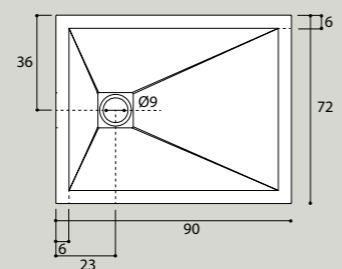

versioni_versions

Quadrato
Square

80x80xh 3,3 cm _ 35 kg
90x90x h 3,3 cm _ 41 kg

Rettangolare
Rectangular

72x90xh 3,3 cm _ 34 kg
70x100xh 3,3 cm _ 38 kg
70x120xh 3,3 cm _ 43 kg
70x140xh 3,3 cm _ 51 kg
70x160xh 3,3 cm _ 58 kg
70x170xh 3,3 cm _ 65 kg
70x180xh 3,3 cm _ 72 kg
80x100xh 3,3 cm _ 42 kg
80x120xh 3,3 cm _ 50 kg
80x140xh 3,3 cm _ 57 kg
80x160xh 3,3 cm _ 64 kg
80x170xh 3,3 cm _ 71 kg
80x180xh 3,3 cm _ 78 kg

ATTENZIONE:
le misure indicate possono subire una tolleranza ± 3 mm. Verificarle in fase di installazione

The sizes listed can have a tolerance of ± 3 mm. Check the shower tray size before installation

SIZE: 720x900x33

Logo:

TAMANACO srl

SIZE:	1000x700x33
Logo:	TAMANACO srl

SIZE:	1000x800x33
Logo:	TAMANACO srl

SIZE: 1200x700x33

Logo:

TAMANACO srl

SIZE: 1200x800x33

Logo:

TAMANACO srl

SIZE: 1400x700x33

Logo:

TAMANACO srl

SIZE:	1400x800x33
Logo:	TAMANACO srl

SIZE:	1600x700x33
Logo:	TAMANACO srl