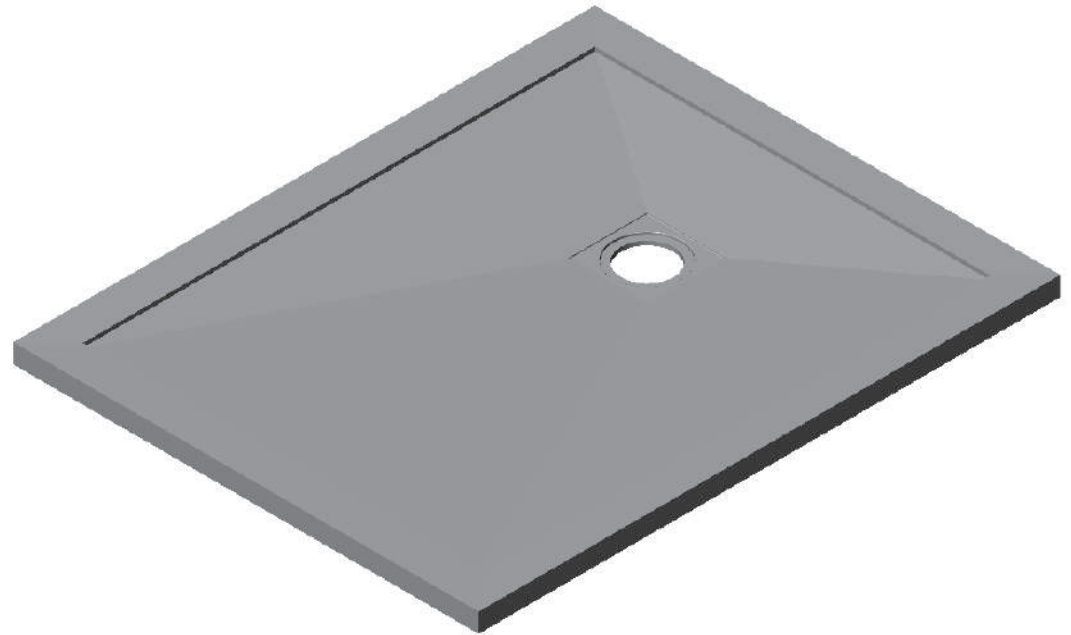

Flat/Bordo

Piatto doccia con bordo incorporato in tutti i lati in marmo resina, completo di piletta di scarico. Le grate di copertura sono disponibili in cinque diverse finiture: acciaio inox, o in abbinamento con il piatto doccia.

Shower tray with integrated marble resin edges around the entire perimeter, with drain plug included. The cover grates are available in five different finishes: stainless steel, or matching the shower tray.

Waste trap cover in stainless steel for marble-resin shower trays.

dettagli_details

Dettaglio del fondo liscio sottostante del piatto doccia in marmo resina H 3,3 cm.

Detail of the smooth underside of the marble-resin shower trays H 3,3 cm

SIZE: 720x900x33

Logo:

TAMANACO srl

SIZE:	1000x700x33
Logo:	TAMANACO srl

SIZE:	1000x800x33
Logo:	TAMANACO srl

SIZE: 1200x700x33

Logo:

TAMANACO srl