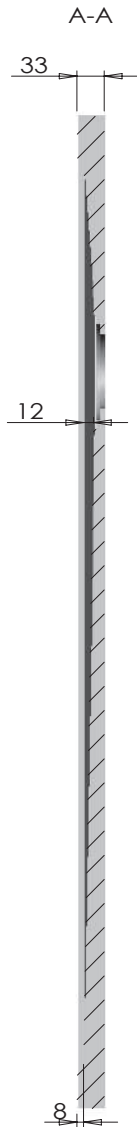

SIZE: 1200x700x33

Logo:

TAMANACO srl