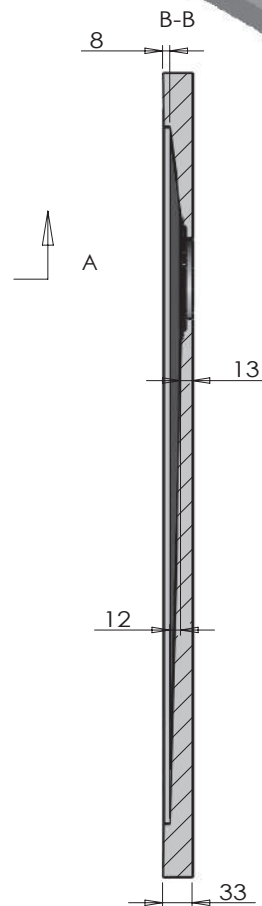

Flat/Bordo

Piatto doccia con bordo incorporato in tutti i lati in marmo resina, completo di piletta di scarico. Le grate di copertura sono disponibili in cinque diverse finiture: acciaio inox, o in abbinamento con il piatto doccia.

ATTENZIONE:
le misure indicate possono subire una tolleranza ± 3 mm. Verificarle in fase di installazione

The sizes listed can have a tolerance of ± 3 mm. Check the shower tray size before installation

Waste trap cover in stainless steel for marble-resin shower trays.

dettagli_details

Dettaglio del fondo liscio sottostante del piatto doccia in marmo resina H 3,3 cm.

Detail of the smooth underside of the marble-resin shower trays H 3,3 cm

SIZE: 720x900x33

Logo:

TAMANACO srl

SIZE:	1000x700x33
Logo:	TAMANACO srl

SIZE:	1000x800x33
Logo:	TAMANACO srl

SIZE: 1200x700x33

Logo:

TAMANACO srl