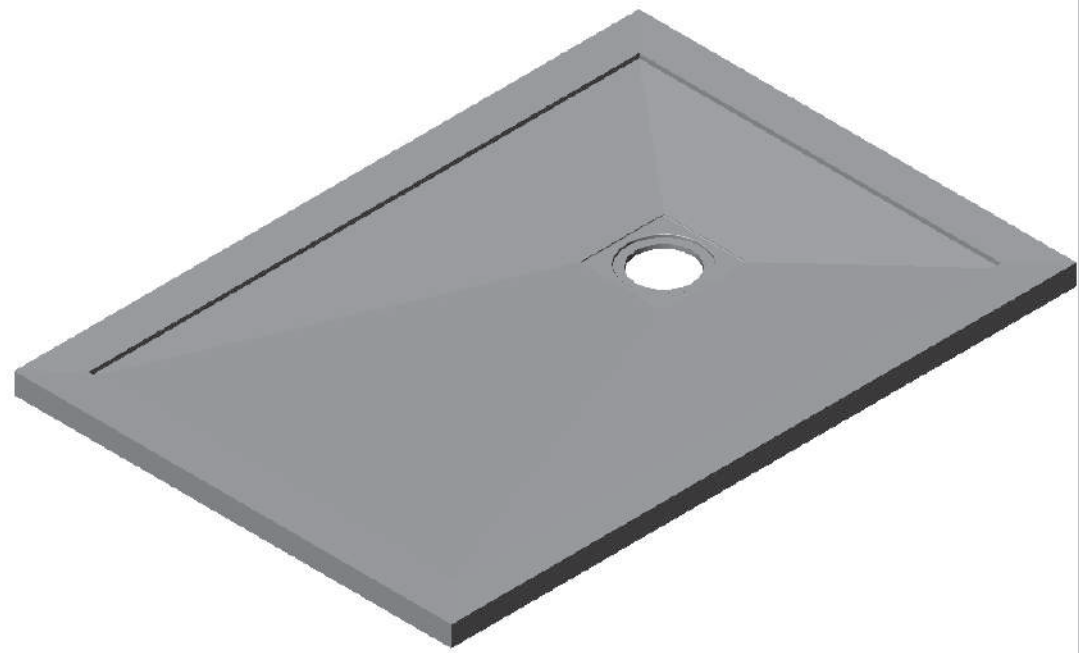

Flat/Bordo

Piatto doccia con bordo incorporato in tutti i lati in marmo resina, completo di piletta di scarico. Le grate di copertura sono disponibili in cinque diverse finiture: acciaio inox, o in abbinamento con il piatto doccia.

Shower tray with integrated marble resin edges around the entire perimeter, with drain plug included. The cover grates are available in five different finishes: stainless steel, or matching the shower tray.

Waste trap cover in stainless steel for marble-resin shower trays.

dettagli_details

Dettaglio del fondo liscio sottostante del piatto doccia in marmo resina H 3,3 cm.

Detail of the smooth underside of the marble-resin shower trays H 3,3 cm

SIZE: 720x900x33

Logo:

TAMANACO srl

SIZE:	1000x700x33
Logo:	TAMANACO srl

SIZE:	1000x800x33
Logo:	TAMANACO srl

SIZE: 1200x700x33

Logo:

TAMANACO srl