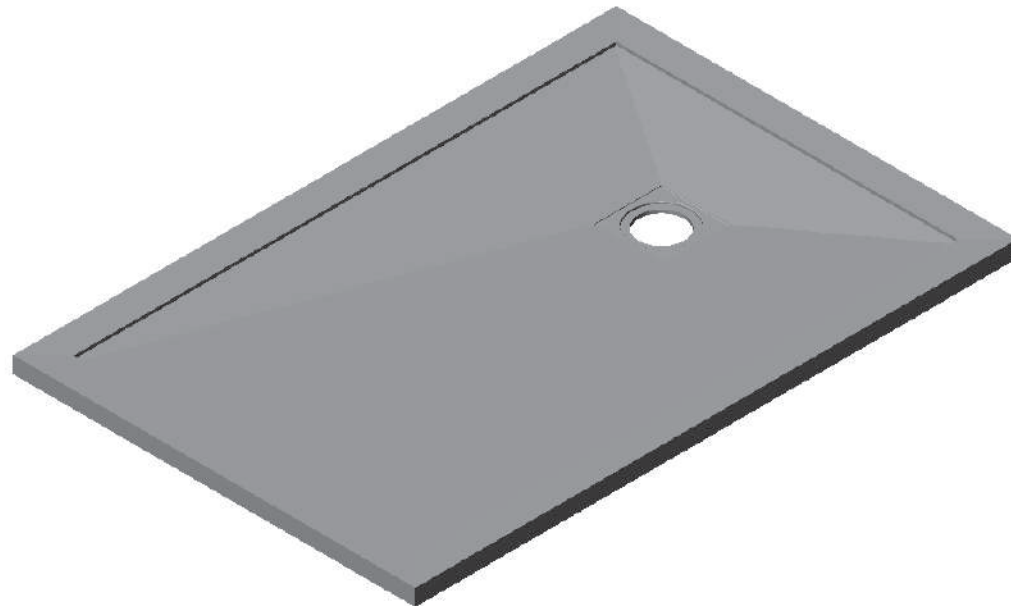

Flat/Bordo

Piatto doccia con bordo incorporato in tutti i lati in marmo resina, completo di piletta di scarico. Le grate di copertura sono disponibili in cinque diverse finiture: acciaio inox, o in abbinamento con il piatto doccia.

Waste trap cover in stainless steel for marble-resin shower trays.

dettagli_details

Dettaglio del fondo liscio sottostante del piatto doccia in marmo resina H 3,3 cm.

Detail of the smooth underside of the marble-resin shower trays H 3,3 cm

SIZE: 720x900x33

Logo:

TAMANACO srl

SIZE:	1000x700x33
Logo:	TAMANACO srl

SIZE:	1000x800x33
Logo:	TAMANACO srl

SIZE: 1200x700x33

Logo:

TAMANACO srl

SIZE: 1200x800x33

Logo:

TAMANACO srl

SIZE: 1400x700x33

Logo:

TAMANACO srl

SIZE:	1400x800x33
Logo:	TAMANACO srl

SIZE:	1600x700x33
Logo:	TAMANACO srl