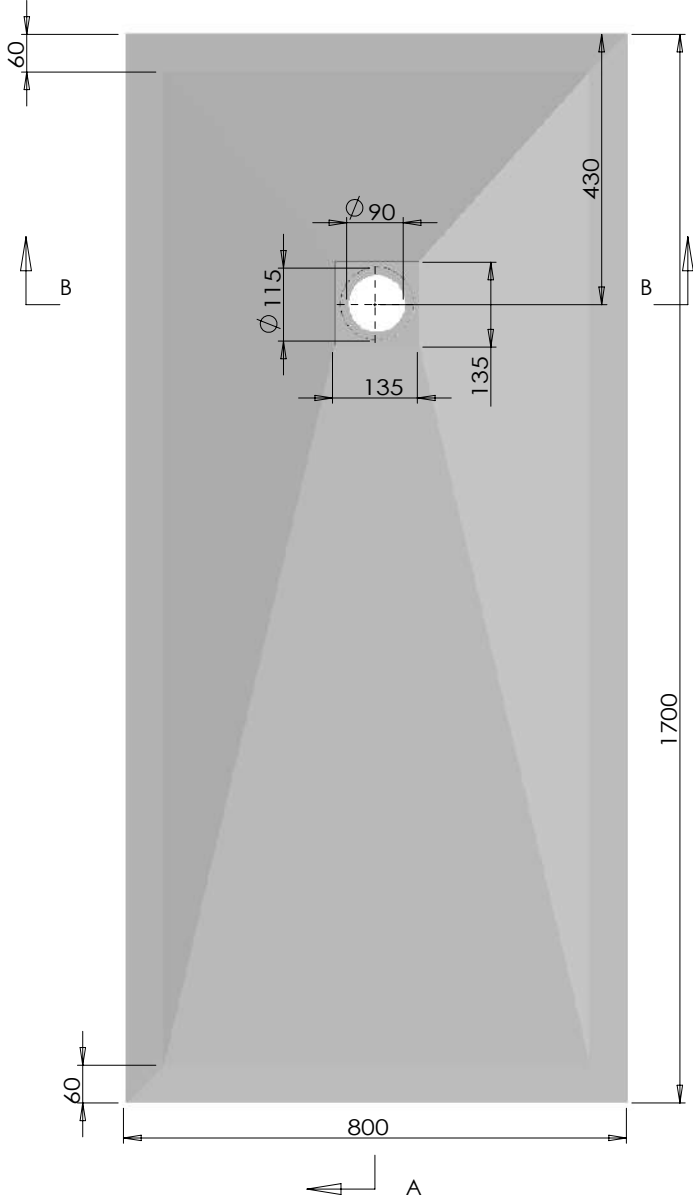

versioni_versions

Quadrato
Square

80x80xh 3,3 cm _ 35 kg
90x90x h 3,3 cm _ 41 kg

Rettangolare
Rectangular

72x90xh 3,3 cm _ 34 kg
70x100xh 3,3 cm _ 38 kg
70x120xh 3,3 cm _ 43 kg
70x140xh 3,3 cm _ 51 kg
70x160xh 3,3 cm _ 58 kg
70x170xh 3,3 cm _ 65 kg
70x180xh 3,3 cm _ 72 kg
80x100xh 3,3 cm _ 42 kg
80x120xh 3,3 cm _ 50 kg
80x140xh 3,3 cm _ 57 kg
80x160xh 3,3 cm _ 64 kg
80x170xh 3,3 cm _ 71 kg
80x180xh 3,3 cm _ 78 kg

SIZE: 720x900x33

Logo:

TAMANACO srl

SIZE:	1000x700x33
Logo:	TAMANACO srl

SIZE:	1000x800x33
Logo:	TAMANACO srl

SIZE: 1200x700x33

Logo:

TAMANACO srl

SIZE: 1200x800x33

Logo:

TAMANACO srl

SIZE: 1400x700x33

Logo:

TAMANACO srl

SIZE:	1400x800x33
Logo:	TAMANACO srl

SIZE:	1600x700x33
Logo:	TAMANACO srl

SIZE:	1600x800x33
Logo:	TAMANACO srl

SIZE: 1700x700x33

Logo:

TAMANACO srl

SIZE: 1700x800x33

Logo:

TAMANACO srl

SIZE:	1800x700x33
Logo:	TAMANACO srl