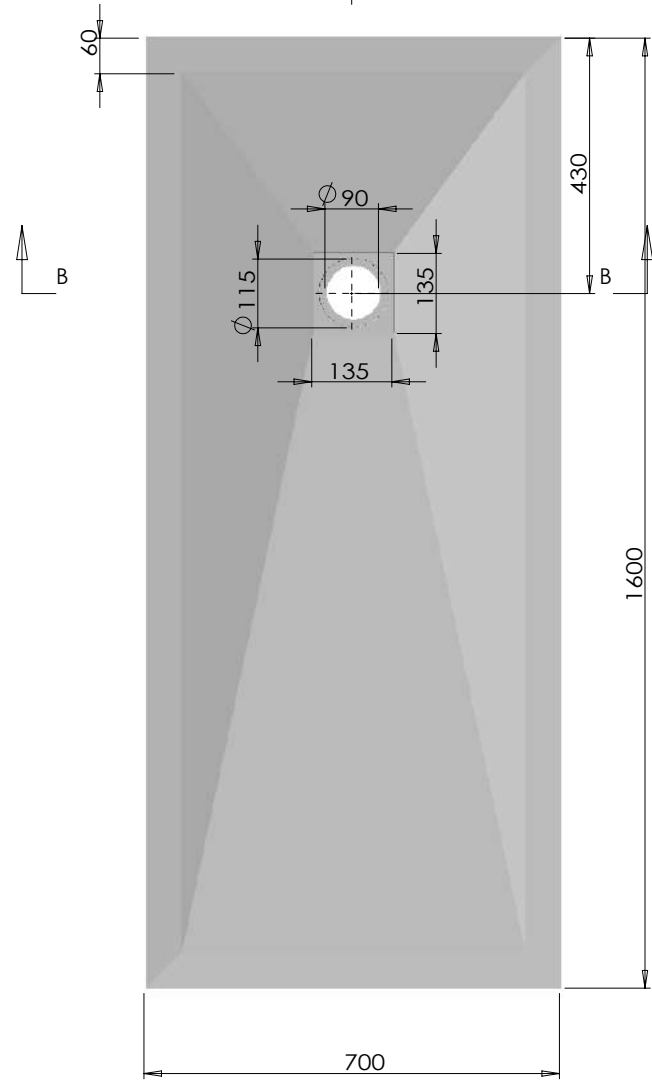

versioni_versions

Quadrato
Square

80x80xh 3,3 cm _ 35 kg
90x90x h 3,3 cm _ 41 kg

Rettangolare
Rectangular

72x90xh 3,3 cm _ 34 kg
70x100xh 3,3 cm _ 38 kg
70x120xh 3,3 cm _ 43 kg
70x140xh 3,3 cm _ 51 kg
70x160xh 3,3 cm _ 58 kg
70x170xh 3,3 cm _ 65 kg
70x180xh 3,3 cm _ 72 kg
80x100xh 3,3 cm _ 42 kg
80x120xh 3,3 cm _ 50 kg
80x140xh 3,3 cm _ 57 kg
80x160xh 3,3 cm _ 64 kg
80x170xh 3,3 cm _ 71 kg
80x180xh 3,3 cm _ 78 kg

SIZE: 720x900x33

Logo:

TAMANACO srl

SIZE:	1000x700x33
Logo:	TAMANACO srl

SIZE:	1000x800x33
Logo:	TAMANACO srl

SIZE: 1200x700x33

Logo:

TAMANACO srl

SIZE: 1200x800x33

Logo:

TAMANACO srl

SIZE: 1400x700x33

Logo:

TAMANACO srl

SIZE:	1400x800x33
Logo:	TAMANACO srl

SIZE:	1600x700x33
Logo:	TAMANACO srl

SIZE:	1600x800x33
Logo:	TAMANACO srl

SIZE: 1700x700x33

Logo:

TAMANACO srl

SIZE: 1700x800x33

Logo:

TAMANACO srl

SIZE:	1800x700x33
Logo:	TAMANACO srl