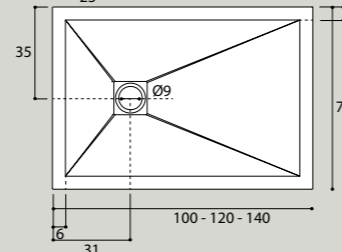

versioni_versions

Quadrato
Square

80x80xh 3,3 cm _ 35 kg
90x90x h 3,3 cm _ 41 kg

Rettangolare
Rectangular

72x90xh 3,3 cm _ 34 kg
70x100xh 3,3 cm _ 38 kg
70x120xh 3,3 cm _ 43 kg
70x140xh 3,3 cm _ 51 kg
70x160xh 3,3 cm _ 58 kg
70x170xh 3,3 cm _ 65 kg
70x180xh 3,3 cm _ 72 kg
80x100xh 3,3 cm _ 42 kg
80x120xh 3,3 cm _ 50 kg
80x140xh 3,3 cm _ 57 kg
80x160xh 3,3 cm _ 64 kg
80x170xh 3,3 cm _ 71 kg
80x180xh 3,3 cm _ 78 kg

ATTENZIONE:
le misure indicate possono subire una tolleranza ± 3 mm. Verificarle in fase di installazione

The sizes listed can have a tolerance of ± 3 mm. Check the shower tray size before installation

SIZE: 720x900x33

Logo:

TAMANACO srl

SIZE:	1000x700x33
Logo:	TAMANACO srl

SIZE:	1000x800x33
Logo:	TAMANACO srl

SIZE: 1200x700x33

Logo:

TAMANACO srl

SIZE: 1200x800x33

Logo:

TAMANACO srl

SIZE: 1400x700x33

Logo:

TAMANACO srl

SIZE:	1400x800x33
Logo:	TAMANACO srl

SIZE:	1600x700x33
Logo:	TAMANACO srl