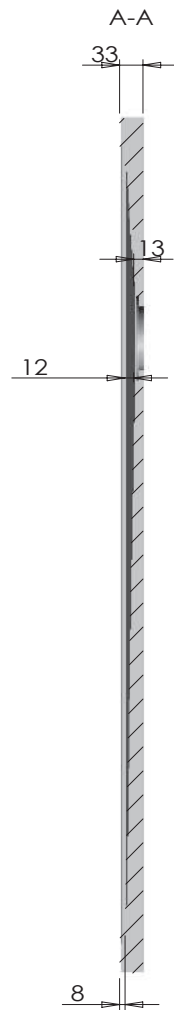

SIZE: 1200x800x33

Logo:

TAMANACO srl