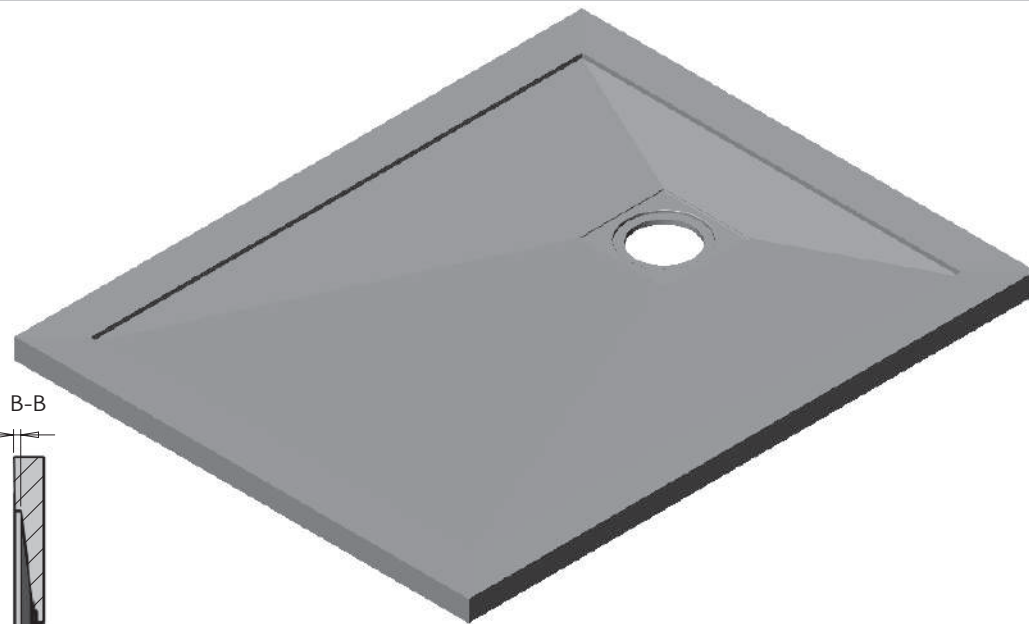

Flat/Bordo

Piatto doccia con bordo incorporato in tutti i lati in marmo resina, completo di piletta di scarico. Le grate di copertura sono disponibili in cinque diverse finiture: acciaio inox, o in abbinamento con il piatto doccia.

Shower tray with integrated marble resin edges around the entire perimeter, with drain plug included. The cover grates are available in five different finishes: stainless steel, or matching the shower tray.

Waste trap cover in stainless steel for marble-resin shower trays.

dettagli_details

Dettaglio del fondo liscio sottostante del piatto doccia in marmo resina H 3,3 cm.

Detail of the smooth underside of the marble-resin shower trays H 3,3 cm

SIZE: 720x900x33

Logo:

TAMANACO srl

SIZE:	1000x700x33
Logo:	TAMANACO srl

SIZE:	1000x800x33
Logo:	TAMANACO srl

SIZE: 1200x700x33

Logo:

TAMANACO srl