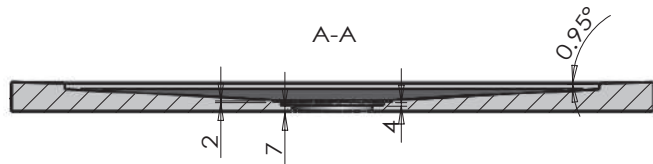

Flat/Bordo

Piatto doccia con bordo incorporato in tutti i lati in marmo resina, completo di piletta di scarico. Le grate di copertura sono disponibili in cinque diverse finiture: acciaio inox, o in abbinamento con il piatto doccia.

Waste trap cover in stainless steel for marble-resin shower trays.

dettagli_details

Dettaglio del fondo liscio sottostante del piatto doccia in marmo resina H 3,3 cm.

Detail of the smooth underside of the marble-resin shower trays H 3,3 cm

SIZE: 720x900x33

Logo:

TAMANACO srl

SIZE:	1000x700x33
Logo:	TAMANACO srl

SIZE:	1000x800x33
Logo:	TAMANACO srl

SIZE: 1200x700x33

Logo:

TAMANACO srl