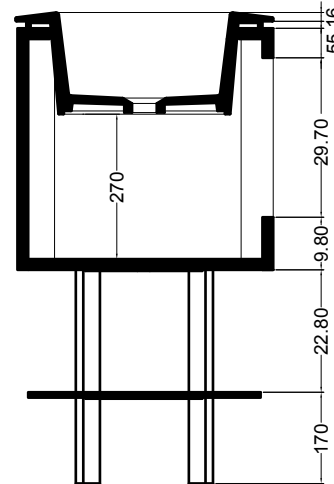

scasso consigliato Ø 360
recommended cutting template Ø 360

N.B.: Le misure indicate possono subire una variazione dello 0,8 % circa, dovuta ad usura stampi o a piccole variazioni delle caratteristiche tecniche relative alle materie prime che compongono l' impasto.

N.B.: Indicated size could have a variation of about 0,8 % due to the usure of the moulds or the small variations of the raw materials' technical characteristics used in the mixture.

M32010
mobile cilindrico sospeso Ø 48 cm
cylindrical wall hung cabinet Ø 48 cm

CM32010
gambe e ripiano per mobile sospeso
legs and shelf for wall hung cabinet

PIANTA

SEZIONE LONGITUDINALE
LONGITUDINAL VIEW

SEZIONE TRASVERSALE
CROSS VIEW

VISTA FRONTALE
FRONT VIEW

VISTA LATERALE
SIDE VIEW

N.B.: Le misure indicate possono subire una variazione dello 0.8 % circa, dovuta ad usura stampi o a piccole variazioni delle caratteristiche tecniche relative alle materie prime che compongono l' impasto.