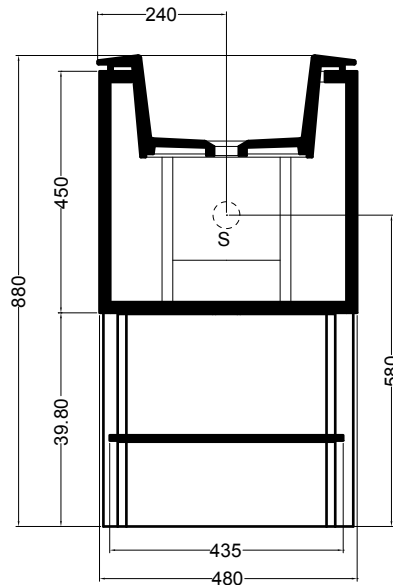

SEZIONE LONGITUDINALE
LONGITUDINAL VIEW