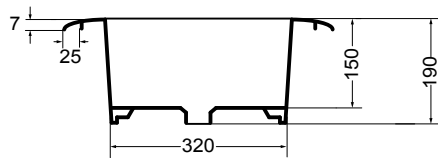

scasso consigliato Ø 360
recommended cutting template Ø 360

N.B.: Le misure indicate possono subire una variazione dello 0,8 % circa, dovuta ad usura stampi o a piccole variazioni delle caratteristiche tecniche relative alle materie prime che compongono l' impasto.

N.B.: Indicated size could have a variation of about 0,8 % due to the usure of the moulds or the small variations of the raw materials' technical characteristics used in the mixture.

M32010
mobile cilindrico sospeso Ø 48 cm
cylindrical wall hung cabinet Ø 48 cm

N.B.: Le misure indicate possono subire una variazione dello 0.8 % circa, dovuta ad usura stampi o a piccole variazioni delle caratteristiche tecniche relative alle materie prime che compongono l' impasto.

N.B.: Indicated size could have a variation of about 0,8 % due to the usure of the moulds or the small variations of the raw materials' technical characteristics used in the mixture.