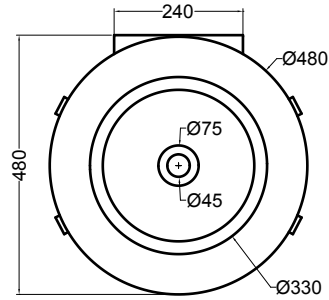

M32010
mobile cilindrico sospeso Ø 48 cm
cylindrical wall hung cabinet Ø 48 cm

CM32010
gambe e ripiano per mobile sospeso
legs and shelf for wall hung cabinet

PIANTA