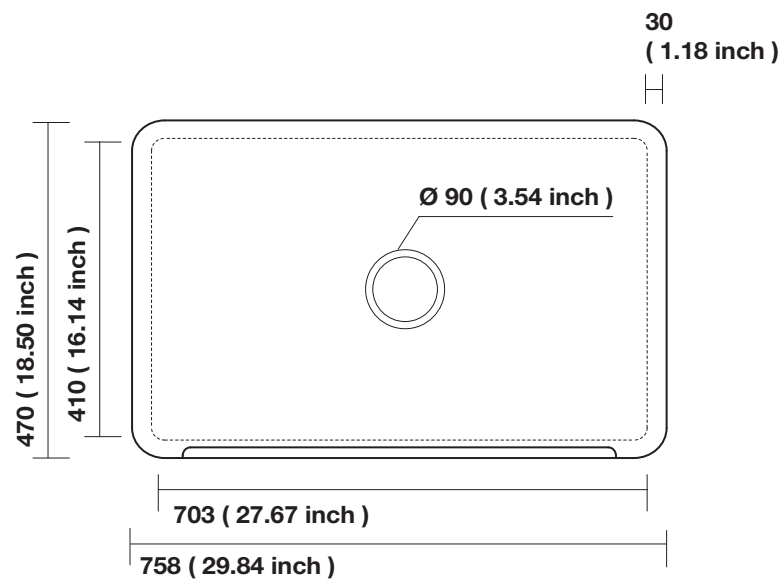

## Art. 5421

YORKSHIRE

YORKSHIRE

Peso  
weight

00 kg  
00 kg

REVERSE

## Art. 5422

YORKSHIRE

YORKSHIRE

Peso weight 62,00 kg  
62,00 kg

## Art. 5420

YORKSHIRE

YORKSHIRE

Peso weight 49,00 kg  
49,00 kg