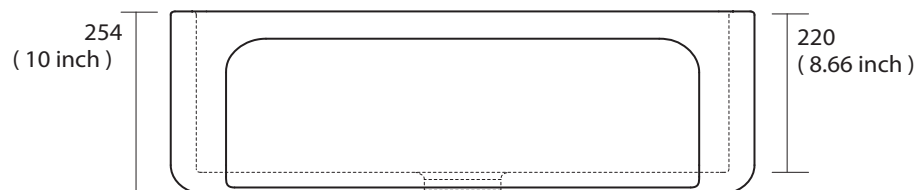

## Art. 5421

YORKSHIRE

YORKSHIRE

Peso  
weight

00 kg  
00 kg

REVERSE

## Art. 5422

YORKSHIRE

YORKSHIRE

Peso weight 62,00 kg  
62,00 kg

## Art. 5420

YORKSHIRE

YORKSHIRE

Peso weight 49,00 kg  
49,00 kg