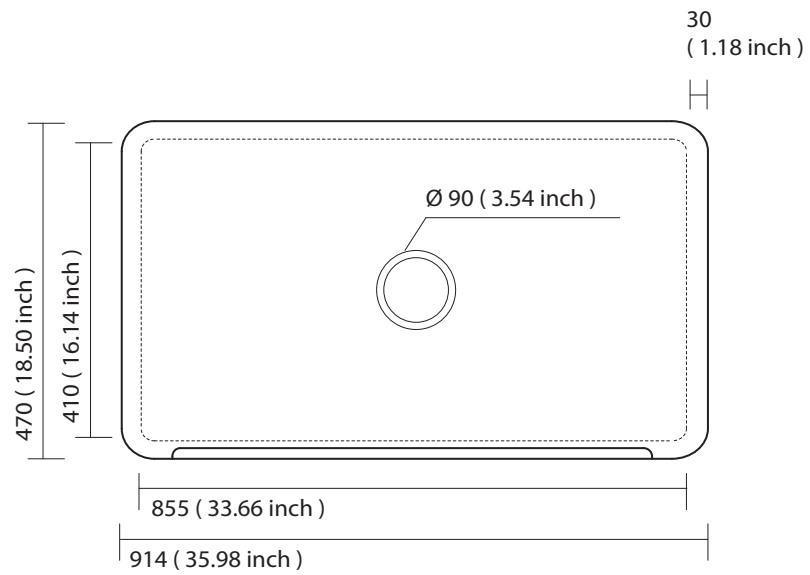

## Art. 5421

YORKSHIRE

YORKSHIRE

Peso  
weight

00 kg  
00 kg

REVERSE

## Art. 5422

YORKSHIRE

YORKSHIRE

Peso weight 62,00 kg  
62,00 kg

## Art. 5420

YORKSHIRE

YORKSHIRE

Peso weight 49,00 kg  
49,00 kg