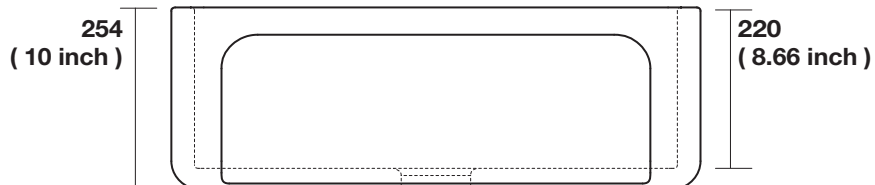

## Art. 5421

YORKSHIRE

YORKSHIRE

Peso  
weight

00 kg  
00 kg

REVERSE

## Art. 5422

YORKSHIRE

YORKSHIRE

Peso weight 62,00 kg  
62,00 kg

## Art. 5420

YORKSHIRE

YORKSHIRE

Peso weight 49,00 kg  
49,00 kg