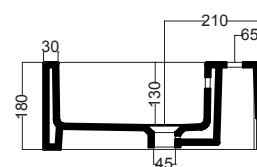

CAMALEO 60X46X18H cm

LAL6046_Lavabo in ceramica

COLAVENE

Disegni Tecnici

PIANTA

SEZIONE A-A

VISTA FRONTALE

VISTA POSTERIORE

CAMALEO 80X46X18H cm

LAL8046_Lavabo in ceramica

COLAVENE

Disegni Tecnici

PIANTA

SEZIONE A-A

VISTA FRONTALE

VISTA POSTERIORE

CAMALEO 100X46X18H cm

LAL1046_Lavabo in ceramica

COLAVENE

Disegni Tecnici

PIANTA

SEZIONE A-A

VISTA FRONTALE

VISTA POSTERIORE