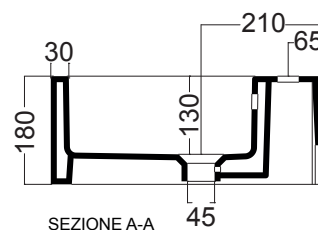

CAMALEO 60X46X18H cm

LAL6046_Lavabo in ceramica

COLAVENE

Disegni Tecnici

PIANTA

SEZIONE A-A

VISTA FRONTALE

VISTA POSTERIORE

CAMALEO 80X46X18H cm

LAL8046_Lavabo in ceramica

COLAVENE

Disegni Tecnici

PIANTA

SEZIONE A-A

VISTA FRONTALE

VISTA POSTERIORE

CAMALEO 100X46X18H cm

LAL1046_Lavabo in ceramica

COLAVENE

Disegni Tecnici

PIANTA

SEZIONE A-A

VISTA FRONTALE

VISTA POSTERIORE