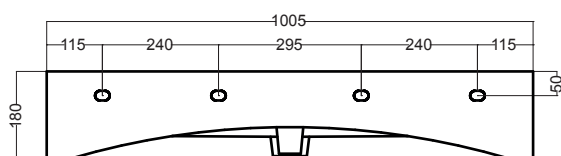

CAMALEO 60X46X18H cm

LAL6046_Lavabo in ceramica

COLAVENE

Disegni Tecnici

PIANTA

SEZIONE A-A

VISTA FRONTALE

VISTA POSTERIORE

CAMALEO 80X46X18H cm

LAL8046_Lavabo in ceramica

COLAVENE

Disegni Tecnici

PIANTA

SEZIONE A-A

VISTA FRONTALE

VISTA POSTERIORE

CAMALEO 100X46X18H cm

LAL1046_Lavabo in ceramica

COLAVENE

Disegni Tecnici

PIANTA

SEZIONE A-A

VISTA FRONTALE

VISTA POSTERIORE