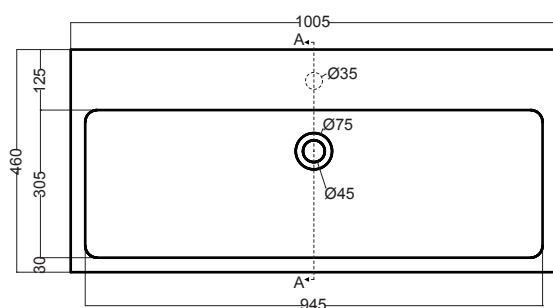

CAMALEO 60X46X18H cm

LAL6046_Lavabo in ceramica

COLAVENE

Disegni Tecnici

PIANTA

SEZIONE A-A

VISTA FRONTALE

VISTA POSTERIORE

CAMALEO 80X46X18H cm

LAL8046_Lavabo in ceramica

COLAVENE

Disegni Tecnici

PIANTA

SEZIONE A-A

VISTA FRONTALE

VISTA POSTERIORE

CAMALEO 100X46X18H cm

LAL1046_Lavabo in ceramica

COLAVENE

Disegni Tecnici

PIANTA

SEZIONE A-A

VISTA FRONTALE

VISTA POSTERIORE