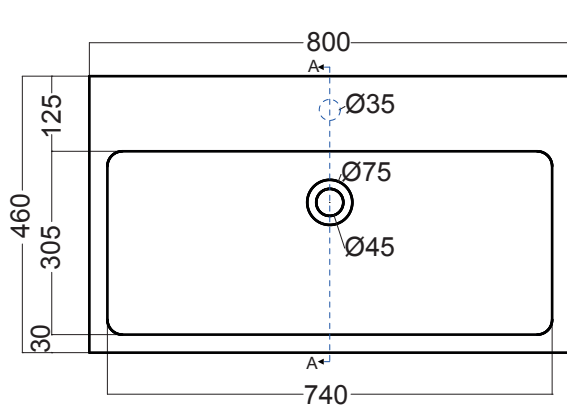

CAMALEO 60X46X18H cm

LAL6046_Lavabo in ceramica

COLAVENE

Disegni Tecnici

PIANTA

SEZIONE A-A

VISTA FRONTALE

VISTA POSTERIORE

CAMALEO 80X46X18H cm

LAL8046_Lavabo in ceramica

COLAVENE

Disegni Tecnici

PIANTA

SEZIONE A-A

VISTA FRONTALE

VISTA POSTERIORE

CAMALEO 100X46X18H cm

LAL1046_Lavabo in ceramica

COLAVENE

Disegni Tecnici

PIANTA

SEZIONE A-A

VISTA FRONTALE

VISTA POSTERIORE