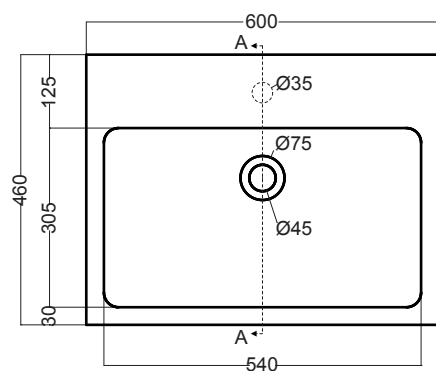

CAMALEO 60X46X18H cm

LAL6046_Lavabo in ceramica

COLAVENE

Disegni Tecnici

PIANTA

SEZIONE A-A

VISTA FRONTALE

VISTA POSTERIORE

CAMALEO 80X46X18H cm

LAL8046_Lavabo in ceramica

COLAVENE

Disegni Tecnici

PIANTA

SEZIONE A-A

VISTA FRONTALE

VISTA POSTERIORE

CAMALEO 100X46X18H cm

LAL1046_Lavabo in ceramica

COLAVENE

Disegni Tecnici

PIANTA

SEZIONE A-A

VISTA FRONTALE

VISTA POSTERIORE