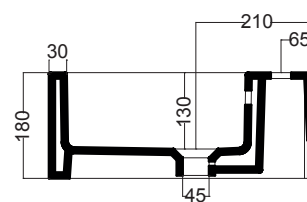

CAMALEO 60X46X18H cm

LAL6046_Lavabo in ceramica

COLAVENE

Disegni Tecnici

PIANTA

SEZIONE A-A

VISTA FRONTALE

VISTA POSTERIORE

CAMALEO 80X46X18H cm

LAL8046_Lavabo in ceramica

COLAVENE

Disegni Tecnici

PIANTA

SEZIONE A-A

VISTA FRONTALE

VISTA POSTERIORE

CAMALEO 100X46X18H cm

LAL1046_Lavabo in ceramica

COLAVENE

Disegni Tecnici

PIANTA

SEZIONE A-A

VISTA FRONTALE

VISTA POSTERIORE