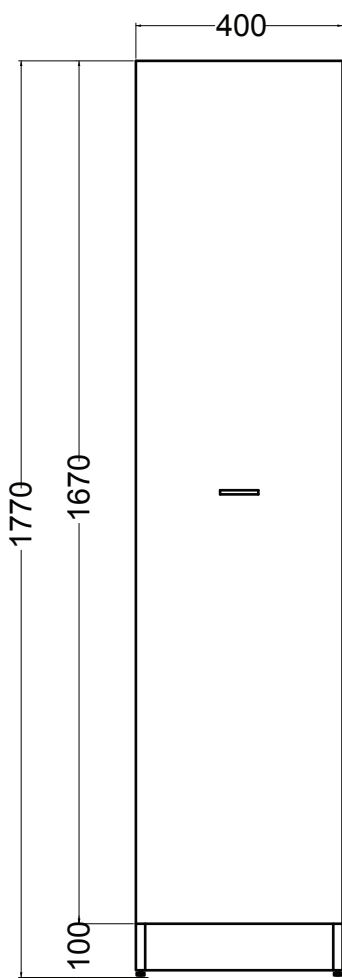

## 40X38XH177

- CA1401

Colonna in truciolare nobilitato 18 mm. Idrofugo a norme EN.

Disegni Tecnici

PIANTA

VISTA FRONTALE

VISTA FRONTALE SENZA ANTA

VISTA LATERALE