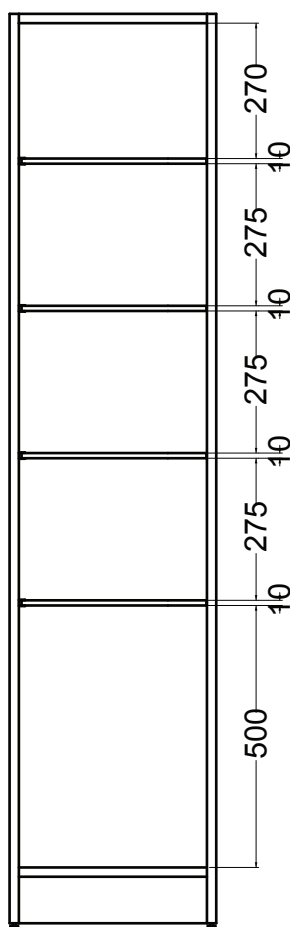

## 40X38XH177

- CA1401

Colonna in truciolare nobilitato 18 mm. Idrofugo a norme EN.

Disegni Tecnici

PIANTA

VISTA FRONTALE

VISTA FRONTALE SENZA ANTA

VISTA LATERALE