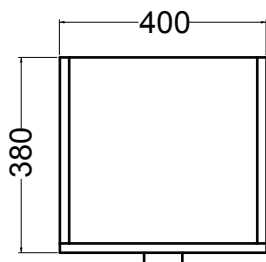

## 40X38XH177

- CA1401

Colonna in truciolare nobilitato 18 mm. Idrofugo a norme EN.

Disegni Tecnici

PIANTA

VISTA FRONTALE

VISTA FRONTALE SENZA ANTA

VISTA LATERALE