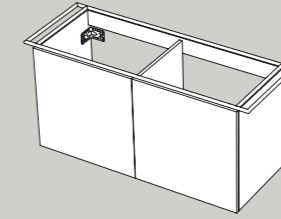

127x48xh90 cm

Pilotì
Mobile 1 cassetto / struttura metallica
1 drawer cabinet / metal structure

107x48xh90 cm - 86x48xh90 cm
54x48xh90 cm

Cubo
Mobile sospeso
Wall-hung cabinet

54x48xh48 cm

Cubo
Struttura in acciaio con ripiano
Stainless-steel structure with shelf

47x46xh42 cm

Regolo
Mobile con portasciugamani
Cabinet with towel rail

126x48x62,5 cm - 106x48x62,5 cm
86x48x62,5 cm

Regolo
Mobile con portasciugamani
Cabinet with towel rail

132,5x48xh62,5 cm

Regolo
Struttura a terra metallica
stainless-steel floor structure

120x46xh27,5 cm - 100x46xh27,5 cm
80x46xh27,5 cm

Dotto
Struttura metallica in acciaio e piani in legno
Stainless-steel structure and wooden shelves

54x34xh90 cm

Gongolo
Struttura metallica in acciaio e piano in legno
Stainless-steel structure and wooden shelf