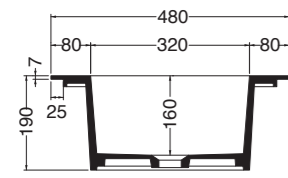

120x46xh27,5 cm - 100x46xh27,5 cm
80x46xh27,5 cm

Dotto
Struttura metallica in acciaio e piani in legno
Stainless-steel structure and wooden shelves

54x34xh90 cm

Gongolo
Struttura metallica in acciaio e piano in legno
Stainless-steel structure and wooden shelf

53x30xh90 cm

Mammolo
Struttura metallica in acciaio e piano in legno
Stainless-steel structure and wooden shelf

48x35xh78 cm

Specchio rotondo con sostegno in cuoio
Round mirror with leather support

Ø60 cm - Ø50 cm

Castagno

Skyland 48x48 cm

PIANTA

SEZIONE LONGITUDINALE

Skyland 100x48 cm

PIANTA

SEZIONE LONGITUDINALE

Skyland 80x48 cm