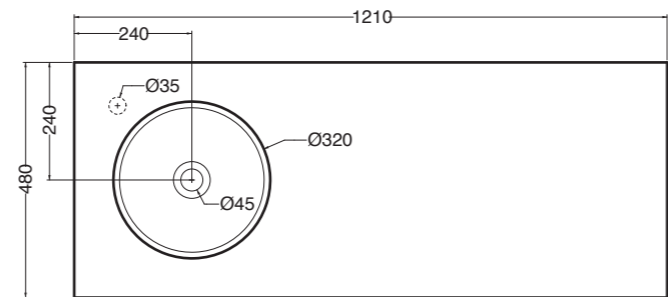

Castagno

Skyland 48x48 cm

PIANTA

SEZIONE LONGITUDINALE

Skyland 100x48 cm

PIANTA

SEZIONE LONGITUDINALE

Skyland 80x48 cm

PIANTA

SEZIONE LONGITUDINALE

Skyland 120x48 cm

PIANTA

SEZIONE LONGITUDINALE

Skyland 120x48 cm

PIANTA

SEZIONE LONGITUDINALE