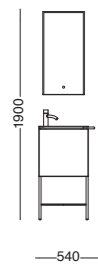

Lavabo in ceramica Skyland 48x48 cm - Petrolio matt
_Skyland ceramic washbasin 48x48 cm - Petrolio matt
Mobile Cubo con apertura anta sx e portasciugamani dx 54x48xh47 cm - Grigio matt
_Cubo cabinet with sx door and dx towel rail 54x48xh47 cm - Grey matt
Struttura in acciaio inox Nero matt con mensola rotonda 47x46xh42 cm
_Black matt stainless steel structure with round shelf 47x46xh42 cm
Specchio con mensola in metallo con LED 40x14xh80 cm
_Mirror with metal shelf with LED 40x14xh80 cm
Piletta e sifone_Drain and siphon