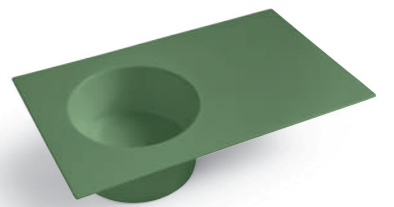

Verde bamboo lucido/matt
Verde bamboo glossy/matt