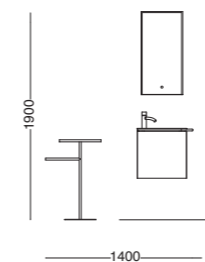

Lavabo in ceramica Skyland 48x48 cm - Bianco matt

_Skyland ceramic washbasin 48x48 cm - White matt

Mobile Cubo sospeso con apertura anta sx e portasciugamani dx 54x48xh47 cm - Rovere naturale

_Cubo wall-hung cabinet with sx door and dx towel rail 54x48xh47 cm - Natural oak

Specchio con mensola in metallo con LED 40x14xh80 cm

_Mirror with metal shelf with LED 40x14xh80 cm

Portasciugamani Mammolo in acciaio inox e legno Castagno 46x35xh78 cm

_Mammolo towel holder with stainless steel structure and Castagno wooden shelf 46x35xh78 cm

Piletta e sifone_Drain and siphon