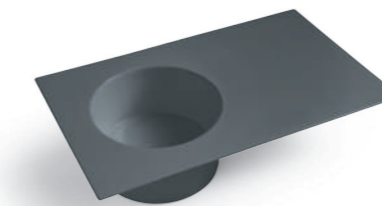

Grigio matt
Grey matt