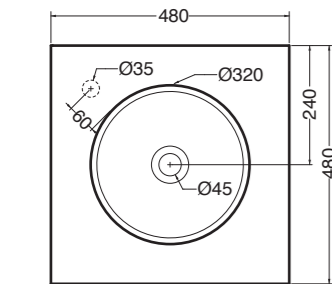

120x46xh27,5 cm - 100x46xh27,5 cm
80x46xh27,5 cm

Dotto
Struttura metallica in acciaio e piani in legno
Stainless-steel structure and wooden shelves

54x34xh90 cm

Gongolo
Struttura metallica in acciaio e piano in legno
Stainless-steel structure and wooden shelf

53x30xh90 cm

Mammolo
Struttura metallica in acciaio e piano in legno
Stainless-steel structure and wooden shelf

48x35xh78 cm

Specchio rotondo con sostegno in cuoio
Round mirror with leather support

Ø60 cm - Ø50 cm

Castagno

Skyland 48x48 cm

PIANTA

SEZIONE LONGITUDINALE

Skyland 100x48 cm

PIANTA

SEZIONE LONGITUDINALE

Skyland 80x48 cm

PIANTA

SEZIONE LONGITUDINALE

Skyland 120x48 cm

PIANTA

SEZIONE LONGITUDINALE

Skyland 120x48 cm

PIANTA

SEZIONE LONGITUDINALE