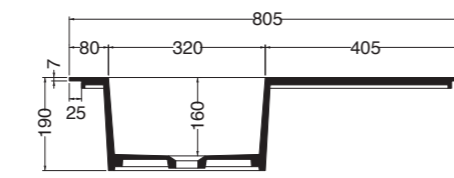

Castagno

Skyland 48x48 cm

PIANTA

SEZIONE LONGITUDINALE

Skyland 100x48 cm

PIANTA

SEZIONE LONGITUDINALE

Skyland 80x48 cm

PIANTA

SEZIONE LONGITUDINALE

Skyland 120x48 cm

PIANTA

SEZIONE LONGITUDINALE

Skyland 120x48 cm

PIANTA

SEZIONE LONGITUDINALE