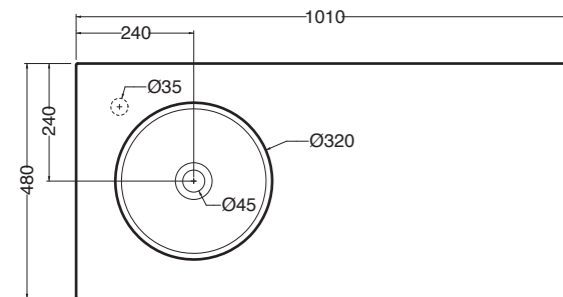

Castagno

Skyland 48x48 cm

PIANTA

SEZIONE LONGITUDINALE

Skyland 100x48 cm

PIANTA

SEZIONE LONGITUDINALE

Skyland 80x48 cm

PIANTA

SEZIONE LONGITUDINALE

Skyland 120x48 cm

PIANTA

SEZIONE LONGITUDINALE

Skyland 120x48 cm

PIANTA

SEZIONE LONGITUDINALE