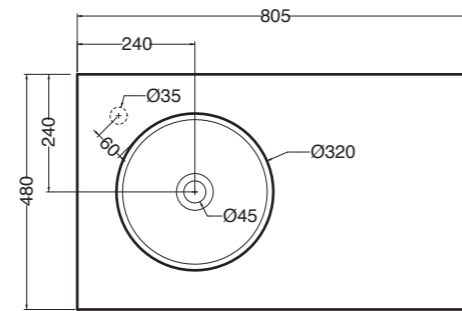

Castagno

Skyland 48x48 cm

PIANTA

SEZIONE LONGITUDINALE

Skyland 100x48 cm

PIANTA

SEZIONE LONGITUDINALE

Skyland 80x48 cm

PIANTA

SEZIONE LONGITUDINALE

Skyland 120x48 cm

PIANTA

SEZIONE LONGITUDINALE

Skyland 120x48 cm

PIANTA

SEZIONE LONGITUDINALE