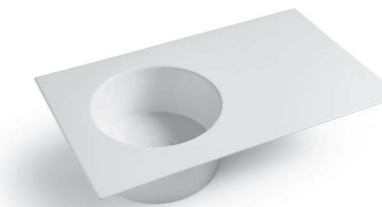

Bianco lucido/matt
White glossy/matt