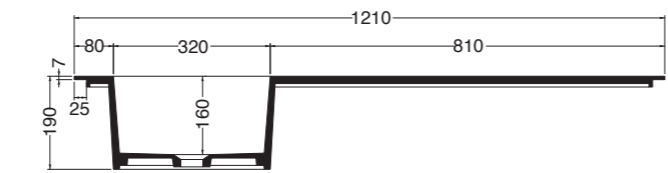

Castagno

Skyland 48x48 cm

PIANTA

SEZIONE LONGITUDINALE

Skyland 100x48 cm

PIANTA

SEZIONE LONGITUDINALE

Skyland 80x48 cm

PIANTA

SEZIONE LONGITUDINALE

Skyland 120x48 cm

PIANTA

SEZIONE LONGITUDINALE

Skyland 120x48 cm

PIANTA

SEZIONE LONGITUDINALE