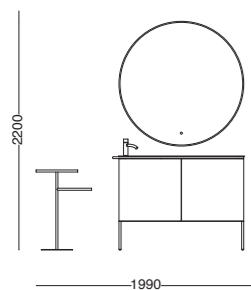

Lavabo in ceramica Skyland 100x48 cm vasca sx - Bianco matt
_Skyland ceramic left basin 100x48 cm - White matt
Mobile Regolo 2 ante e portasciugamani 126x48xh62 cm - Pino nero
_Regolo cabinet 2 doors and towel rails 126x48xh62 cm - Pino nero
Struttura a terra in acciaio inox Nero matt 120x46xh27,5 cm
_Tubular floor structure Black matt stainless steel 120x46xh27,5 cm
Portasciugamani Mammolo in acciaio inox e legno Castagno 46x35xh78 cm
_Mammolo towel holder with stainless steel structure and Castagno wooden shelf 46x35xh78 cm
Specchio con profilo illuminato a LED Ø 120 cm_Mirror with LED edge Ø 120 cm
Piletta e sifone_Drain and siphon