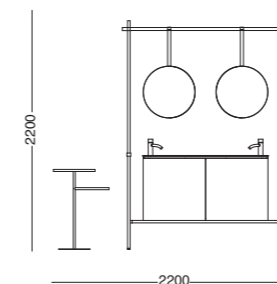

- Lavabo in ceramica Skyland 120x48 cm doppia vasca - Siena matt
- _Skyland ceramic double basin 120x48 cm - Siena matt
- Struttura Altalena Nero matt con asta illuminante Nero matt 150x48xh220 cm
- _Altalena Black matt stainless steel structure with led lighting Black pole 150x48xh220 cm
- Mobile per Altalena 2 ante 120x48xh62 - Visone matt
- _Altalena cabinet 2 doors 120x48xh62 - Visone matt
- Specchio con profilo in acciaio inox e cuoio Ø 50 cm
- _Round mirror with stainless steel profile Ø 50 cm
- Portasciugamani Mammolo in acciaio inox e legno Castagno 46x35xh78 cm
- _Mammolo towel holder with stainless steel structure and Castagno wooden shelf 46x35xh78 cm
- Piletta e sifone_Drain and siphon