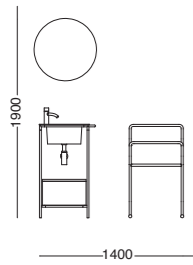

Lavabo in ceramica Skyland 80x48 cm con vasca sx - Bianco matt
 _Skyland ceramic washbasin with left basin 80x48 cm - White matt
 Struttura Altalena Nero matt
 con asta illuminante Beige 110x48xh220 cm
 _Altalena Black matt stainless steel structure
 with led lighting Beige pole 110x48xh220 cm
 Mobile per Altalena 2 ante 80x48xh62 - Rovere naturale
 _Altalena cabinet 2 doors 80x48xh62 - Natural oak
 Portasciugamani in acciaio inox Nero matt e cuoio
 _Round metal towel holder Black matt and leather
 Specchio con profilo in acciaio inox e cuoio Ø 60 cm
 _Round mirror with black matt stainless steel profile Ø 60 cm
 Portasciugamani Mammolo
 in acciaio inox e legno Castagno 46x35xh78 cm
 _Mammolo towel holder with stainless steel structure
 and Castagno wooden shelf 46x35xh78 cm
 Piletta e sifone _Drain and siphon

- Lavabo in ceramica Skyland 120x48 cm doppia vasca - Siena matt
- _Skyland ceramic double basin 120x48 cm - Siena matt
- Struttura Altalena Nero matt con asta illuminante Nero matt 150x48xh220 cm
- _Altalena Black matt stainless steel structure with led lighting Black pole 150x48xh220 cm
- Mobile per Altalena 2 ante 120x48xh62 - Visone matt
- _Altalena cabinet 2 doors 120x48xh62 - Visone matt
- Specchio con profilo in acciaio inox e cuoio Ø 50 cm
- _Round mirror with stainless steel profile Ø 50 cm
- Portasciugamani Mammolo in acciaio inox e legno Castagno 46x35xh78 cm
- _Mammolo towel holder with stainless steel structure and Castagno wooden shelf 46x35xh78 cm
- Piletta e sifone_Drain and siphon

Lavabo in ceramica Skyland 120x48 cm vasca dx - Bianco matt
 _Skyland ceramic washbasin with right basin 120x48 cm - White matt
 Struttura Piloti Nero matt con portasciugamani e cassetti 127x48xh89 cm - Pino nero
 _Piloti structure Black matt with towel rail and drawers 127x48xh89 cm - Pino nero
 Specchio con profilo illuminato a LED Ø 100 cm_Mirror with LED edge Ø 100 cm
 Piletta e sifone_Drain and siphon