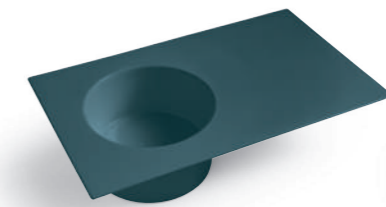

Petrolio lucido/matt
Petrolio glossy/matt