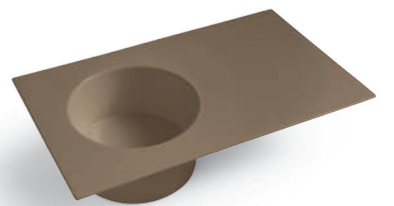

Terra lucido/matt
Terra glossy/matt