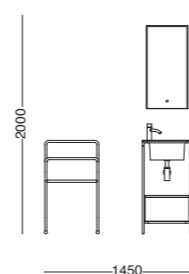

- Lavabo in ceramica Skyland 120x48 cm doppia vasca - Siena matt
- _Skyland ceramic double basin 120x48 cm - Siena matt
- Struttura Altalena Nero matt con asta illuminante Nero matt 150x48xh220 cm
- _Altalena Black matt stainless steel structure with led lighting Black pole 150x48xh220 cm
- Mobile per Altalena 2 ante 120x48xh62 - Visone matt
- _Altalena cabinet 2 doors 120x48xh62 - Visone matt
- Specchio con profilo in acciaio inox e cuoio Ø 50 cm
- _Round mirror with stainless steel profile Ø 50 cm
- Portasciugamani Mammolo in acciaio inox e legno Castagno 46x35xh78 cm
- _Mammolo towel holder with stainless steel structure and Castagno wooden shelf 46x35xh78 cm
- Piletta e sifone_Drain and siphon

Lavabo in ceramica Skyland 120x48 cm vasca dx - Bianco matt
 _Skyland ceramic washbasin with right basin 120x48 cm - White matt
 Struttura Piloti Nero matt con portasciugamani e cassetti 127x48xh89 cm - Pino nero
 _Piloti structure Black matt with towel rail and drawers 127x48xh89 cm - Pino nero
 Specchio con profilo illuminato a LED Ø 100 cm_Mirror with LED edge Ø 100 cm
 Piletta e sifone_Drain and siphon

Lavabo in ceramica Skyland 48x48 cm - Verde bamboo matt
 _Skyland ceramic washbasin 48x48 cm - Green bamboo matt
 Struttura Piloti Nero matt con portasciugamani e cassetto 54x48x89 cm - Visone matt
 _Piloti structure Black matt with towel rail and drawer 54x48x89 cm - Visone matt
 Specchio rotondo con profilo in acciaio inox Nero matt Ø 50 cm
 _Round mirror with Black matt stainless steel profile Ø 50 cm
 Portasciugamani Gongolo in acciaio inox e legno Castagno 53x30x90 cm
 _Gongolo towel holder with stainless steel structure and Castagno wooden shelf 53x30x90 cm
 Piletta e sifone_Drain and siphon