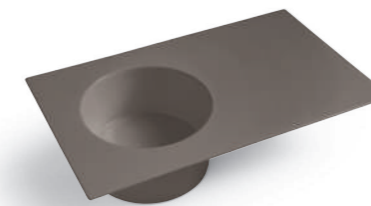

Siena matt
Siena matt