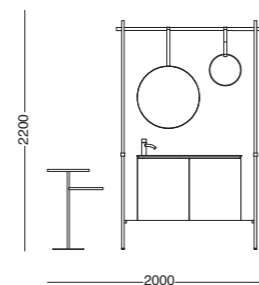

Lavabo in ceramica Skyland 80x48 cm con vasca sx - Bianco matt
_Skyland ceramic washbasin with left basin 80x48 cm - White matt
Struttura Altalena Nero matt
con asta illuminante Beige 110x48xh220 cm
_Altalena Black matt stainless steel structure
with led lighting Beige pole 110x48xh220 cm
Mobile per Altalena 2 ante 80x48xh62 - Rovere naturale
_Altalena cabinet 2 doors 80x48xh62 - Natural oak
Portasciugamani in acciaio inox Nero matt e cuoio
_Round metal towel holder Black matt and leather
Specchio con profilo in acciaio inox e cuoio Ø 60 cm
_Round mirror with black matt stainless steel profile Ø 60 cm
Portasciugamani Mammolo
in acciaio inox e legno Castagno 46x35xh78 cm
_Mammolo towel holder with stainless steel structure
and Castagno wooden shelf 46x35xh78 cm
Piletta e sifone _Drain and siphon