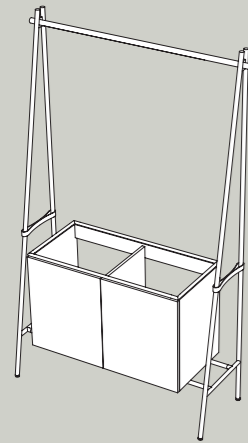

Lavabo in ceramica Skyland 100x48 cm vasca sx - Bianco matt
 _Skyland ceramic left basin 100x48 cm - White matt
 Mobile Regolo 2 ante e portasciugamani 126x48xh62 cm - Pino nero
 _Regolo cabinet 2 doors and towel rails 126x48xh62 cm - Pino nero
 Struttura a terra in acciaio inox Nero matt 120x46xh27,5 cm
 _Tubular floor structure Black matt stainless steel 120x46xh27,5 cm
 Portasciugamani Mammolo in acciaio inox e legno Castagno 46x35xh78 cm
 _Mammolo towel holder with stainless steel structure and Castagno wooden shelf 46x35xh78 cm
 Specchio con profilo illuminato a LED Ø 120 cm_Mirror with LED edge Ø 120 cm
 Piletta e sifone_Drain and siphon

L'essenzialità delle forme primarie.

Primary shapes
in their essentiality.

Lavabo in ceramica
Ceramic washbasin

lavabo/washbasin
48x48 cm

lavabo/washbasin
80x48 cm

lavabo/washbasin
100x48 cm

lavabo/washbasin
120x48 cm

lavabo/washbasin
120x48 cm

Altalena
Mobile / struttura metallica
Cabinet / metal structure

150x48xh220 cm - 130x48xh220 cm
110x48xh220 cm

Pilotì
Mobile 2 cassetti / struttura metallica
2 drawers cabinet / metal structure