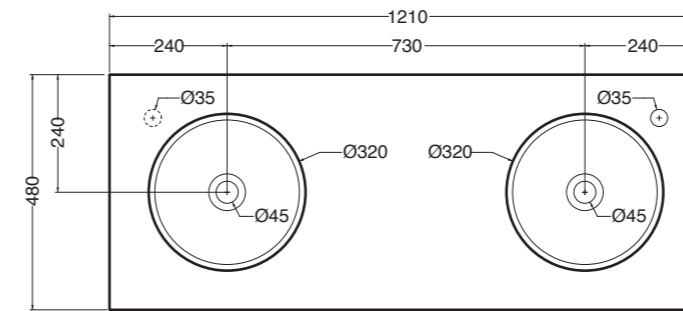

Castagno

Skyland 48x48 cm

PIANTA

SEZIONE LONGITUDINALE

Skyland 100x48 cm

PIANTA

SEZIONE LONGITUDINALE

Skyland 80x48 cm

PIANTA

SEZIONE LONGITUDINALE

Skyland 120x48 cm

PIANTA

SEZIONE LONGITUDINALE

Skyland 120x48 cm

PIANTA

SEZIONE LONGITUDINALE