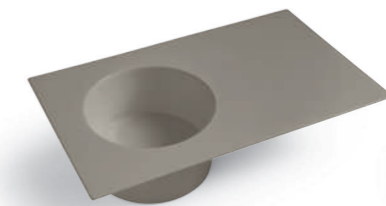

Matera matt
Matera matt