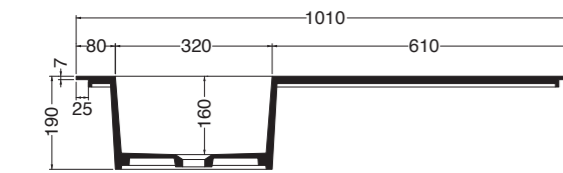

Castagno

Skyland 48x48 cm

PIANTA

SEZIONE LONGITUDINALE

Skyland 100x48 cm

PIANTA

SEZIONE LONGITUDINALE

Skyland 80x48 cm

PIANTA

SEZIONE LONGITUDINALE

Skyland 120x48 cm

PIANTA

SEZIONE LONGITUDINALE

Skyland 120x48 cm

PIANTA

SEZIONE LONGITUDINALE