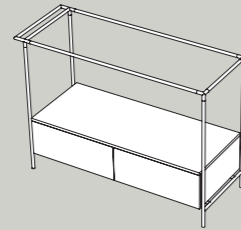

127x48xh90 cm

Pilotì
Mobile 1 cassetto / struttura metallica
1 drawer cabinet / metal structure