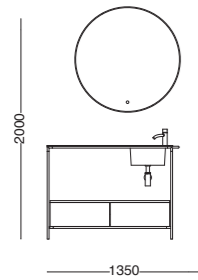

Lavabo in ceramica Skyland 80x48 cm con vasca sx - Bianco matt
 _Skyland ceramic washbasin with left basin 80x48 cm - White matt
 Struttura Altalena Nero matt
 con asta illuminante Beige 110x48xh220 cm
 _Altalena Black matt stainless steel structure
 with led lighting Beige pole 110x48xh220 cm
 Mobile per Altalena 2 ante 80x48xh62 - Rovere naturale
 _Altalena cabinet 2 doors 80x48xh62 - Natural oak
 Portasciugamani in acciaio inox Nero matt e cuoio
 _Round metal towel holder Black matt and leather
 Specchio con profilo in acciaio inox e cuoio Ø 60 cm
 _Round mirror with black matt stainless steel profile Ø 60 cm
 Portasciugamani Mammolo
 in acciaio inox e legno Castagno 46x35xh78 cm
 _Mammolo towel holder with stainless steel structure
 and Castagno wooden shelf 46x35xh78 cm
 Piletta e sifone _Drain and siphon

- Lavabo in ceramica Skyland 120x48 cm doppia vasca - Siena matt
- _Skyland ceramic double basin 120x48 cm - Siena matt
- Struttura Altalena Nero matt con asta illuminante Nero matt 150x48xh220 cm
- _Altalena Black matt stainless steel structure with led lighting Black pole 150x48xh220 cm
- Mobile per Altalena 2 ante 120x48xh62 - Visone matt
- _Altalena cabinet 2 doors 120x48xh62 - Visone matt
- Specchio con profilo in acciaio inox e cuoio Ø 50 cm
- _Round mirror with stainless steel profile Ø 50 cm
- Portasciugamani Mammolo in acciaio inox e legno Castagno 46x35xh78 cm
- _Mammolo towel holder with stainless steel structure and Castagno wooden shelf 46x35xh78 cm
- Piletta e sifone_Drain and siphon