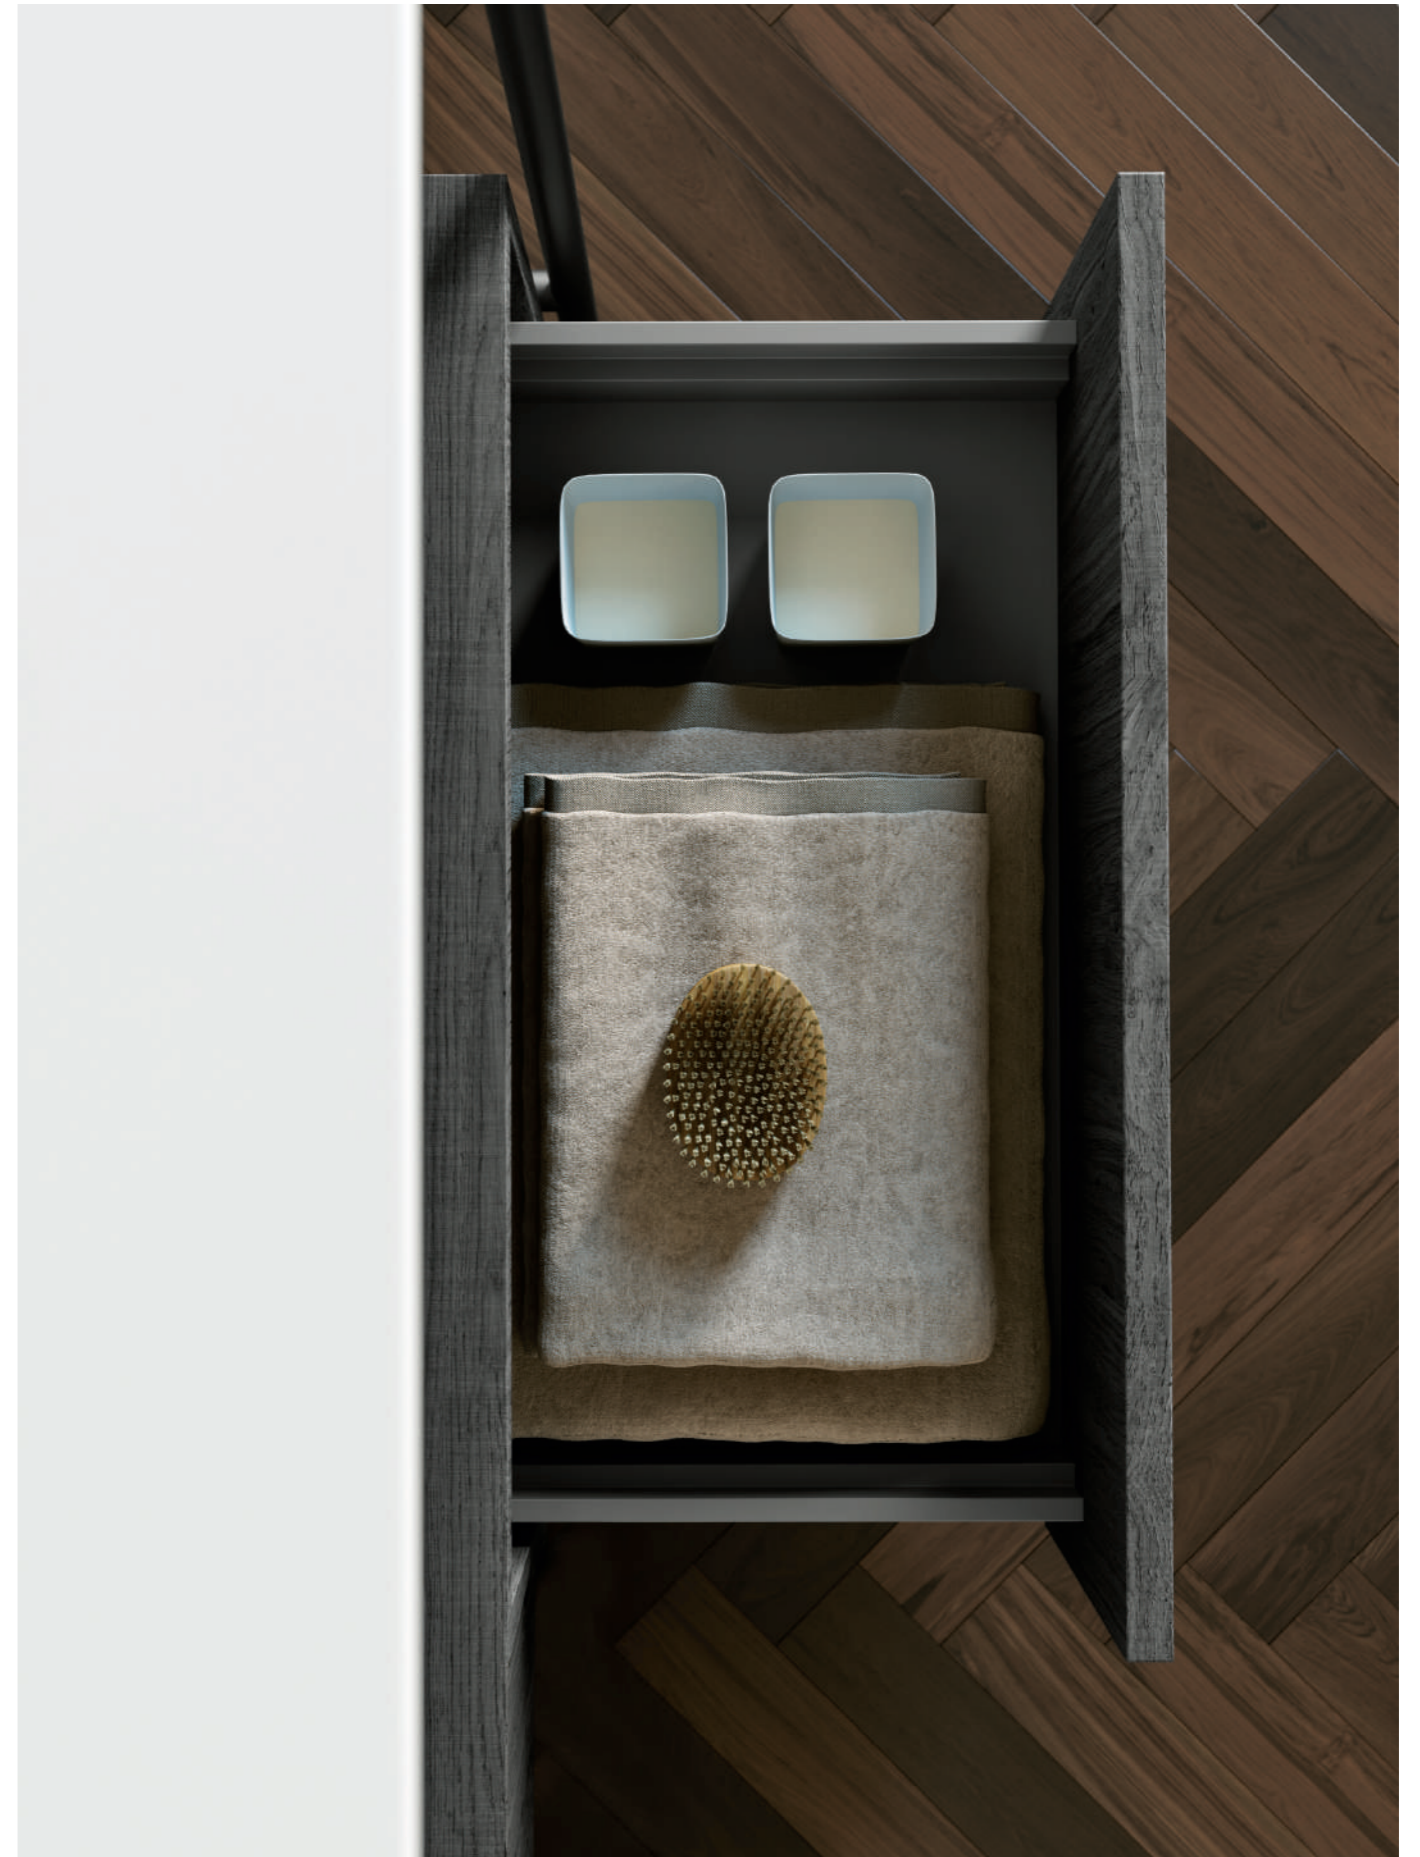

Lavabo in ceramica Skyland 80x48 cm con vasca sx - Bianco matt
 _Skyland ceramic washbasin with left basin 80x48 cm - White matt
 Struttura Altalena Nero matt
 con asta illuminante Beige 110x48xh220 cm
 _Altalena Black matt stainless steel structure
 with led lighting Beige pole 110x48xh220 cm
 Mobile per Altalena 2 ante 80x48xh62 - Rovere naturale
 _Altalena cabinet 2 doors 80x48xh62 - Natural oak
 Portasciugamani in acciaio inox Nero matt e cuoio
 _Round metal towel holder Black matt and leather
 Specchio con profilo in acciaio inox e cuoio Ø 60 cm
 _Round mirror with black matt stainless steel profile Ø 60 cm
 Portasciugamani Mammolo
 in acciaio inox e legno Castagno 46x35xh78 cm
 _Mammolo towel holder with stainless steel structure
 and Castagno wooden shelf 46x35xh78 cm
 Piletta e sifone _Drain and siphon

- Lavabo in ceramica Skyland 120x48 cm doppia vasca - Siena matt
- _Skyland ceramic double basin 120x48 cm - Siena matt
- Struttura Altalena Nero matt con asta illuminante Nero matt 150x48xh220 cm
- _Altalena Black matt stainless steel structure with led lighting Black pole 150x48xh220 cm
- Mobile per Altalena 2 ante 120x48xh62 - Visone matt
- _Altalena cabinet 2 doors 120x48xh62 - Visone matt
- Specchio con profilo in acciaio inox e cuoio Ø 50 cm
- _Round mirror with stainless steel profile Ø 50 cm
- Portasciugamani Mammolo in acciaio inox e legno Castagno 46x35xh78 cm
- _Mammolo towel holder with stainless steel structure and Castagno wooden shelf 46x35xh78 cm
- Piletta e sifone_Drain and siphon

Lavabo in ceramica Skyland 120x48 cm vasca dx - Bianco matt
 _Skyland ceramic washbasin with right basin 120x48 cm - White matt
 Struttura Piloti Nero matt con portasciugamani e cassetti 127x48xh89 cm - Pino nero
 _Piloti structure Black matt with towel rail and drawers 127x48xh89 cm - Pino nero
 Specchio con profilo illuminato a LED Ø 100 cm_Mirror with LED edge Ø 100 cm
 Piletta e sifone_Drain and siphon