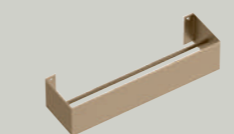

Mensola in legno massello  
Solid wooden shelf

30x15xh3 cm

Dotto  
Struttura porta asciugamani e porta oggetti  
Steel structure and wooden shelf

54x34xh90 cm

Mensola in legno massello con foro  
Solid wooden shelf with hole

30x15xh3 cm

Gongolo  
Struttura porta asciugamani e porta oggetti  
Steel structure and wooden shelf

53x30xh90 cm

Servetto in legno massello  
e portaoggetti in metallo  
Solid wood structure bucket and storage

41x33xh102 cm

Mammolo  
Struttura porta asciugamani e porta oggetti  
Steel structure and wooden shelf

46x35xh78 cm

Porta asciugamani  
Towel holder

50x10xh8 cm  
35x10xh8 cm

Mensola  
Shelf

80x10xh8 cm  
50x10xh8 cm