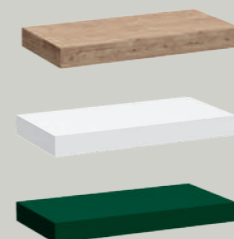

Cubo  
Cube

30x16xh30 cm

Porta oggetti in metallo  
Metal wall hung storage

36x25xh33 cm

Piano d'appoggio per lavabi  
Top for basin

160x50xh12 cm - 140x50xh12 cm  
120x50xh12 cm - 100x50xh12 cm  
80x50xh12 cm

Mensola in legno massello  
Solid wooden shelf

30x15xh3 cm

Dotto  
Struttura porta asciugamani e porta oggetti  
Steel structure and wooden shelf

54x34xh90 cm

Mensola in legno massello con foro  
Solid wooden shelf with hole