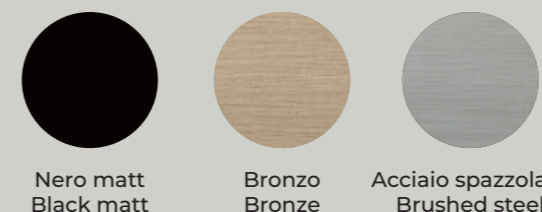

Piombo fenix    Visone    Bianco talco    Rovere naturale    Pino rosso

Legno massello  
Solid wood

Frassino Ash    Bianco White    Verde scuro Dark green

Colori laccati ante e mobile\*  
Door and cabinet lacquered colours\*

MDF idrofugo laccato 19 mm\_MDF waterproof lacquered wood 19 mm.

Blu marlin    Verde oliva    Grigio matt    Visone matt    Piombo fenix

Quercia Oak    Frassino scuro Dark ash

Finiture metallo  
Metal finishes

Nero matt Black matt    Bronzo Bronze    Acciaio spazzolato Brushed steel

Ripiani in legno (Mammolo, Gongolo, Dotto)  
Wooden shelves (Mammolo, Gongolo, Dotto)

Castagno

\* Solo per pensile Camaleo.  
Only for Camaleo wall cabinet.