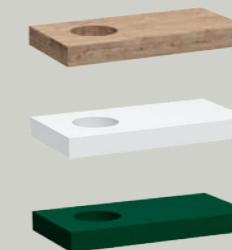

Cubo  
Cube

30x16xh30 cm

Porta oggetti in metallo  
Metal wall hung storage

36x25xh33 cm

Piano d'appoggio per lavabi  
Top for basin

160x50xh12 cm - 140x50xh12 cm  
120x50xh12 cm - 100x50xh12 cm  
80x50xh12 cm

Mensola in legno massello  
Solid wooden shelf

30x15xh3 cm

Dotto  
Struttura porta asciugamani e porta oggetti  
Steel structure and wooden shelf

54x34xh90 cm

Mensola in legno massello con foro  
Solid wooden shelf with hole

30x15xh3 cm

Gongolo  
Struttura porta asciugamani e porta oggetti  
Steel structure and wooden shelf

53x30xh90 cm

Servetto in legno massello  
e portaoggetti in metallo  
Solid wood structure bucket and storage

41x33xh102 cm

Mammolo  
Struttura porta asciugamani e porta oggetti  
Steel structure and wooden shelf

46x35xh78 cm

Porta asciugamani  
Towel holder

50x10xh8 cm  
35x10xh8 cm

Mensola  
Shelf

80x10xh8 cm  
50x10xh8 cm