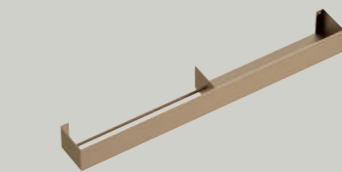

30x15xh3 cm

Gongolo  
Struttura porta asciugamani e porta oggetti  
Steel structure and wooden shelf

53x30xh90 cm

Servetto in legno massello  
e portaoggetti in metallo  
Solid wood structure bucket and storage

41x33xh102 cm

Mammolo  
Struttura porta asciugamani e porta oggetti  
Steel structure and wooden shelf

46x35xh78 cm

Porta asciugamani  
Towel holder

50x10xh8 cm  
35x10xh8 cm

Mensola  
Shelf

80x10xh8 cm  
50x10xh8 cm

Mensola con porta asciugamani  
Shelf with towel holder

80x10xh8 cm

Porta asciugamani per lavabo  
Towel rail for basin

93x11xh4 cm - 72x11xh4 cm  
56x11xh4 cm

Appendi abiti  
Dress hanger

9x9x7 cm

Lampada LED  
LED lamp