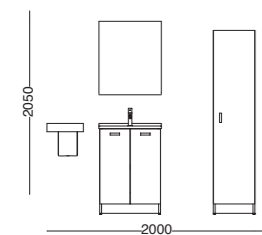

Lavabo/lavatoio in ceramica Large 60x50 cm - Bianco lucido
_Large ceramic washbasin/wash house 60x50 cm - White glossy
Mobile a terra 2 ante 60x50xh82,5 cm - Pino rosso
_Freestanding cabinet 2 doors 60x50xh82,5 cm - Pino rosso
Specchio contenitore 57,5x15xh63 cm - Pino rosso
_Mirror cabinet 57,5x15xh63 cm - Pino rosso
Portasciugamani Nero matt 35 cm _Towel holder Black matt 35 cm
Colonna a terra Prisma 1 anta 45x38xh172 cm - Pino rosso
_Freestanding cupboard Prisma 1 door 45x38xh172 cm - Pino rosso