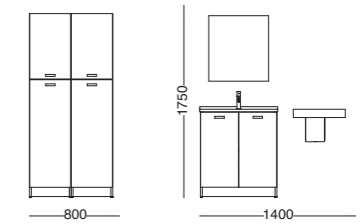

Lavabo/lavatoio in ceramica Large 60x50 cm - Bianco lucido  
 \_Large ceramic washbasin/wash house 60x50 cm - White glossy  
 Mobile a terra 2 ante 60x50xh82,5 cm - Pino rosso  
 \_Freestanding cabinet 2 doors 60x50xh82,5 cm - Pino rosso  
 Specchio contenitore 57,5x15xh63 cm - Pino rosso  
 \_Mirror cabinet 57,5x15xh63 cm - Pino rosso  
 Portasciugamani Nero matt 35 cm \_Towel holder Black matt 35 cm  
 Colonna a terra Prisma 1 anta 45x38xh172 cm - Pino rosso  
 \_Freestanding cupboard Prisma 1 door 45x38xh172 cm - Pino rosso