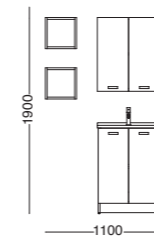

Lavabo/lavatoio in ceramica Large 60x60 cm - Bianco lucido
_Large ceramic washbasin/wash house 60x60 cm - White glossy
Mobile a terra 2 ante 60x60xh82,5 cm - Visone
_Freestanding cabinet 2 doors 60x60xh82,5 cm - Visone
Pensile 2 ante 60x24xh70 cm - Visone
_Wall cabinet 2 doors 60x24xh70 cm - Visone
Cubo portaoggetti 30x16xh30 cm - Visone
_Storage cube 30x16xh30 cm - Visone