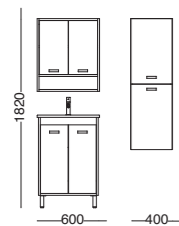

Lavabo/lavatoio in ceramica Prisma 60x45 cm - Bianco lucido
_Prisma ceramic washbasin/wash house 60x45 cm - White glossy
Mobile a terra due ante 60x45xh86,5 cm - Rovere naturale
_Freestanding cabinet 2 doors 60x45xh86,5 cm - Naturale oak
Pensile Prisma 2 ante e vano a giorno 60x22xh70 cm - Rovere naturale
_Wall-hung cabinet 2 doors and open shelves 60x22xh70 cm - Natural oak
Colonna sospesa 2 ante 40x38xh127 cm - Rovere naturale
_Wall-hung cupboard 2 doors 40x38xh127 cm - Natural oak