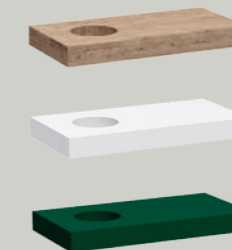

Piano d'appoggio per lavabi
Top for basin

160x50xh12 cm - 140x50xh12 cm
120x50xh12 cm - 100x50xh12 cm
80x50xh12 cm

Mensola in legno massello
Solid wooden shelf

30x15xh3 cm

Dotto
Struttura porta asciugamani e porta oggetti
Steel structure and wooden shelf

54x34xh90 cm

Mensola in legno massello con foro
Solid wooden shelf with hole

30x15xh3 cm

Gongolo
Struttura porta asciugamani e porta oggetti
Steel structure and wooden shelf

53x30xh90 cm

Servetto in legno massello
e portaoggetti in metallo
Solid wood structure bucket and storage

41x33xh102 cm

Mammolo
Struttura porta asciugamani e porta oggetti
Steel structure and wooden shelf

46x35xh78 cm

Porta asciugamani
Towel holder

50x10xh8 cm
35x10xh8 cm

Mensola
Shelf

80x10xh8 cm
50x10xh8 cm

Mensola con porta asciugamani
Shelf with towel holder