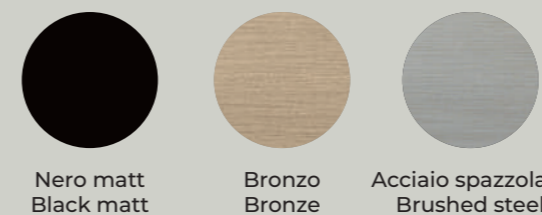

Ø60 cm - Ø50 cm

Colori ante e mobile
Door and cabinet colours

Truciolare nobilitato 18 mm. Idrofugo a norme EN-
Particle board 18 mm. Waterproof in conformity with EN norms.

Piombo fenix Visone Bianco talco Rovere naturale Pino rosso

Colori laccati ante e mobile*
Door and cabinet lacquered colours*

MDF idrofugo laccato 19 mm_MDF waterproof lacquered wood 19 mm.

Blu marlin Verde oliva Grigio matt Visone matt Piombo fenix

Finiture metallo
Metal finishes

Nero matt Bronzo Acciaio spazzolato
Black matt Bronze Brushed steel

Legno massello
Solid wood

Frassino Bianco Verde scuro
Ash White Dark green

Finiture piani da appoggio
Top finishes

Quercia Frassino scuro
Oak Dark ash