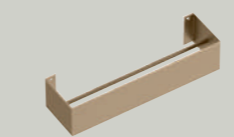

Piano d'appoggio per lavabi
Top for basin

160x50xh12 cm - 140x50xh12 cm
120x50xh12 cm - 100x50xh12 cm
80x50xh12 cm

Mensola in legno massello
Solid wooden shelf

30x15xh3 cm

Dotto
Struttura porta asciugamani e porta oggetti
Steel structure and wooden shelf

54x34xh90 cm

Mensola in legno massello con foro
Solid wooden shelf with hole

30x15xh3 cm

Gongolo
Struttura porta asciugamani e porta oggetti
Steel structure and wooden shelf

53x30xh90 cm

Servetto in legno massello
e portaoggetti in metallo
Solid wood structure bucket and storage

41x33xh102 cm

Mammolo
Struttura porta asciugamani e porta oggetti
Steel structure and wooden shelf

46x35xh78 cm

Porta asciugamani
Towel holder

50x10xh8 cm
35x10xh8 cm

Mensola
Shelf

80x10xh8 cm
50x10xh8 cm

Mensola con porta asciugamani
Shelf with towel holder