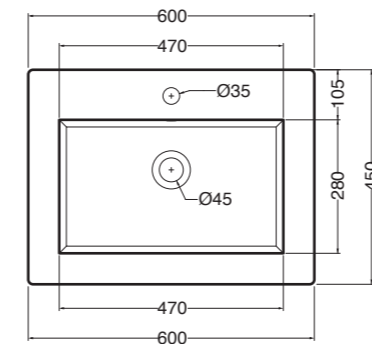

Lavabo in ceramica
Ceramic washbasin

Mobile a terra con 2 ante
Freestanding cabinet unit with 2 doors

57,6x44xh86,5 cm

Colonna sospesa con 2 ante
Wall-hung cupboard with 2 doors

60x22xh70 cm

Colonna a terra con anta
Freestanding cupboard with door

Colori ante e mobile
Door and cabinet colours

Truciolare nobilitato 18 mm. Idrofugo a norme EN
Particle board 18 mm. Waterproof in conformity with EN norms.

Prisma

Prisma 60x45 cm

PIANTA

Ceramica monocolor
Monocolor ceramic