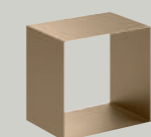

37x35xh32 cm

Cassetto con struttura
Drawer with structure

73,5x48,5xh35,5 cm
56x48,5xh35,5 cm
49,5x48,5xh35,5 cm
44,5x48,5xh35,5 cm

Cubo
Cube

30x16xh30 cm

Porta oggetti in metallo
Metal wall hung storage

36x25xh33 cm

Piano d'appoggio per lavabi
Top for basin

160x50xh12 cm - 140x50xh12 cm
120x50xh12 cm - 100x50xh12 cm
80x50xh12 cm

Mensola in legno massello
Solid wooden shelf

30x15xh3 cm

Dotto
Struttura porta asciugamani e porta oggetti
Steel structure and wooden shelf