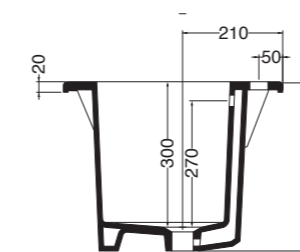

SEZIONE TRASVERSALE

Ceramica monocolor
Monocolor ceramic