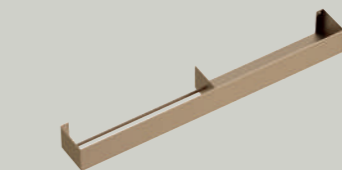

Piano d'appoggio per lavabi
Top for basin

160x50xh12 cm - 140x50xh12 cm
120x50xh12 cm - 100x50xh12 cm
80x50xh12 cm

Mensola in legno massello
Solid wooden shelf

30x15xh3 cm

Dotto
Struttura porta asciugamani e porta oggetti
Steel structure and wooden shelf

54x34xh90 cm

Mensola in legno massello con foro
Solid wooden shelf with hole

30x15xh3 cm

Gongolo
Struttura porta asciugamani e porta oggetti
Steel structure and wooden shelf

53x30xh90 cm

Servetto in legno massello
e portaoggetti in metallo
Solid wood structure bucket and storage

41x33xh102 cm

Mammolo
Struttura porta asciugamani e porta oggetti
Steel structure and wooden shelf

46x35xh78 cm

Porta asciugamani
Towel holder

50x10xh8 cm
35x10xh8 cm

Mensola
Shelf

80x10xh8 cm
50x10xh8 cm

Mensola con porta asciugamani
Shelf with towel holder