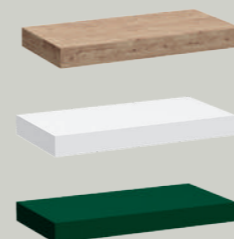

37x35xh32 cm

Cassetto con struttura
Drawer with structure

73,5x48,5xh35,5 cm
56x48,5xh35,5 cm
49,5x48,5xh35,5 cm
44,5x48,5xh35,5 cm

Cubo
Cube

30x16xh30 cm

Porta oggetti in metallo
Metal wall hung storage

36x25xh33 cm

Piano d'appoggio per lavabi
Top for basin

160x50xh12 cm - 140x50xh12 cm
120x50xh12 cm - 100x50xh12 cm
80x50xh12 cm

Mensola in legno massello
Solid wooden shelf

30x15xh3 cm

Dotto
Struttura porta asciugamani e porta oggetti
Steel structure and wooden shelf