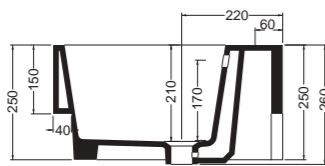

75x50xh71 cm - 60x50xh71 cm
50x50xh71 cm - 45x50xh71 cm

Struttura Quadrello con cassetto
Quadrello structure with drawer

75x50xh73 cm - 60x50xh73 cm
50x50xh73 cm - 45x50xh73 cm

Struttura Quadrello con ripiano in metallo/legno
Quadrello structure with metal/wood shelf

75x50xh31 cm - 60x50xh31 cm
50x50xh31 cm - 45x50xh31 cm

Cassetto con struttura
Drawer with structure

73,5x48,5xh35,5 cm - 56x48,5xh35,5 cm
49,5x48,5xh35,5 cm - 44,5x48,5xh35,5 cm

Colori ante e mobile
Door and cabinet colours

Bianco matt*
White matt

Nero matt
Black matt

*Disponibile solo per la struttura in metallo a pinnata.
Available only for flat metal frame.

Volant 45x50 cm

PIANTA

VISTA POSTERIORE

SEZIONE TRASVERSALE

Volant 60x50 cm

PIANTA

VISTA POSTERIORE

SEZIONE TRASVERSALE

Volant 50x50 cm

PIANTA

VISTA POSTERIORE

SEZIONE TRASVERSALE

Volant 75x50 cm