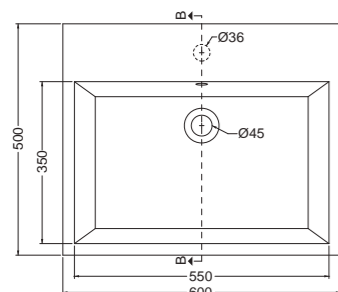

Volant 60x50 cm

PIANTA