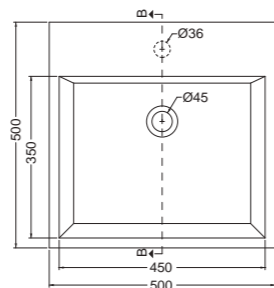

75x50xh71 cm - 60x50xh71 cm
50x50xh71 cm - 45x50xh71 cm

Struttura Quadrello con cassetto
Quadrello structure with drawer

75x50xh73 cm - 60x50xh73 cm
50x50xh73 cm - 45x50xh73 cm

Struttura Quadrello con ripiano in metallo/legno
Quadrello structure with metal/wood shelf

75x50xh31 cm - 60x50xh31 cm
50x50xh31 cm - 45x50xh31 cm

Cassetto con struttura
Drawer with structure

73,5x48,5xh35,5 cm - 56x48,5xh35,5 cm
49,5x48,5xh35,5 cm - 44,5x48,5xh35,5 cm

Colori ante e mobile
Door and cabinet colours

PIANTA

VISTA POSTERIORE

SEZIONE TRASVERSALE

Volant 50x50 cm

PIANTA

VISTA POSTERIORE

SEZIONE TRASVERSALE

Volant 75x50 cm