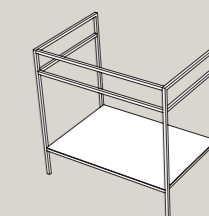

Base a terra con 2 cassetti
Freestanding cabinet with 2 drawers

75x50xh72 cm - 60x50xh72 cm
50x50xh72 cm - 45x50xh72 cm

Base sospesa con 2 ante
Wall-hung cabinet with 2 doors

75x50xh43 cm
60x50xh43 cm

Base sospesa con un'anta
Wall-hung cabinet with door

50x50xh43 cm
45x50xh43 cm

Base sospesa con cassetto
Wall-hung cabinet with drawer

75x50xh43 cm - 60x50xh43 cm
50x50xh43 cm - 45x50xh43 cm

Volant

Struttura in metallo a terra con ripiano in legno
Steel frame with wooden shelf

75x50xh71 cm - 60x50xh71 cm
50x50xh71 cm - 45x50xh71 cm

Struttura Quadrello con cassetto
Quadrello structure with drawer

75x50xh73 cm - 60x50xh73 cm
50x50xh73 cm - 45x50xh73 cm

Struttura Quadrello con ripiano in metallo/legno
Quadrello structure with metal/wood shelf