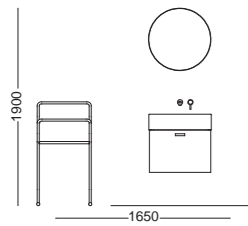

#6

Lavabo in ceramica Volant 50x50xh26 cm - Verde bamboo matt
_Volant ceramic washbasin 50x50xh26 cm - Green bamboo matt
Mobile sospeso 1 cassetto 50x50xh41cm - Piombo fenix
_Wall-hung cabinet 1 drawer 50x50xh41cm - Piombo fenix
Specchio rotondo con profilo in acciaio inox Nero matt Ø 50 cm
_Round mirror with Black matt stainless steel profile Ø 50 cm
Gongolo portasciugamani e portaoggetti
in acciaio inox Nero matt e legno Castagno 53x30xh90 cm
_Gongolo towel rack and storage Black matt stainless steel structure
and Castagno wooden shelves 53x30xh90 cm
Piletta e sifone_Drain and siphon