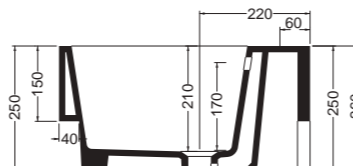

SEZIONE TRASVERSALE