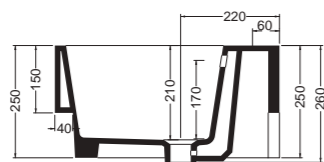

SEZIONE TRASVERSALE