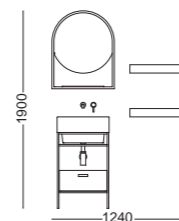

Lavabo in ceramica Volant 75x50xh26 cm - Bianco lucido
 _Volant ceramic washbasin 75x50xh26 cm - Glossy white
 Mobile a terra 2 ante 75x50xh71 cm - Visone
 _Wall-hung cabinet 2 doors 75x50xh71 cm - Visone
 Colonna a terra 1 anta 40x38xh177 cm - Rovere Naturale
 _Freestanding cupboard 1 door 40x38xh177 cm - Natural oak
 Colonna a terra con vano a giorno 40x38xh177 cm - Rovere naturale
 _Freestanding cupboard with open shelf 40x38xh177 cm - Natural oak
 Pensile contenitore con specchio 57,5x15xh63 cm
 _Mirror cabinet 57,5x15xh63 cm
 Faretto LED Nero matt _Black matt LED light
 Piletta e sifone _Drain and siphon

- Lavabo in ceramica Volant 60x50xh26 cm - Bicolore bianco/Grafika 3
- _Volant ceramic washbasin 60x50xh26 cm - Bicolor white/Grafika 3
- Struttura Quadrello con ripiano in acciaio inox 60x50xh73 cm
- _Quadrello structure with stainless steel shelf 60x50xh73 cm
- Specchio con mensola in legno bianco 45x14xh70 cm
- _Mirror with white shelf 45x14xh70 cm
- Colonna sospesa 40x38xh127 cm - Pino rosso
- _Wall-hung cupboard 40x38xh127 cm - Pino rosso
- Appendi abiti Bianco_Dress hanger White
- Piletta e sifone_Drain and siphon