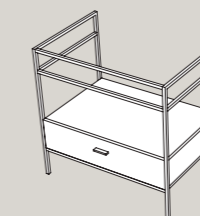

50x50xh43 cm
45x50xh43 cm

Base sospesa con cassetto
Wall-hung cabinet with drawer

75x50xh43 cm - 60x50xh43 cm
50x50xh43 cm - 45x50xh43 cm

Volant

Struttura in metallo a terra con ripiano in legno
Steel frame with wooden shelf

75x50xh71 cm - 60x50xh71 cm
50x50xh71 cm - 45x50xh71 cm

Struttura Quadrello con cassetto
Quadrello structure with drawer

75x50xh73 cm - 60x50xh73 cm
50x50xh73 cm - 45x50xh73 cm

Struttura Quadrello con ripiano in metallo/legno
Quadrello structure with metal/wood shelf