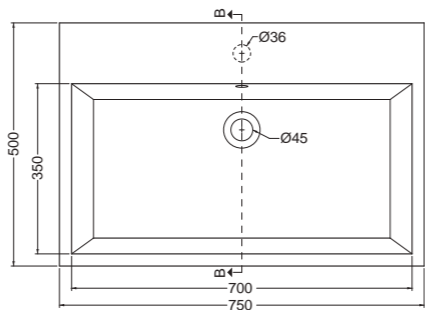

75x50xh71 cm - 60x50xh71 cm
50x50xh71 cm - 45x50xh71 cm

Struttura Quadrello con cassetto
Quadrello structure with drawer

75x50xh73 cm - 60x50xh73 cm
50x50xh73 cm - 45x50xh73 cm

Struttura Quadrello con ripiano in metallo/legno
Quadrello structure with metal/wood shelf

PIANTA

VISTA POSTERIORE

SEZIONE TRASVERSALE

Volant 50x50 cm

PIANTA

VISTA POSTERIORE

SEZIONE TRASVERSALE

Volant 75x50 cm