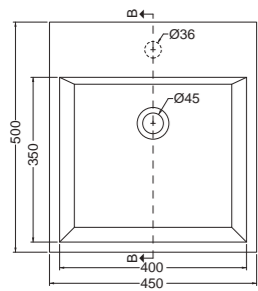

Volant 45x50 cm

PIANTA