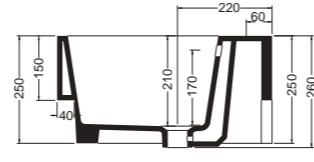

PIANTA

VISTA POSTERIORE

SEZIONE TRASVERSALE

Volant 50x50 cm

PIANTA

VISTA POSTERIORE

SEZIONE TRASVERSALE

Volant 75x50 cm