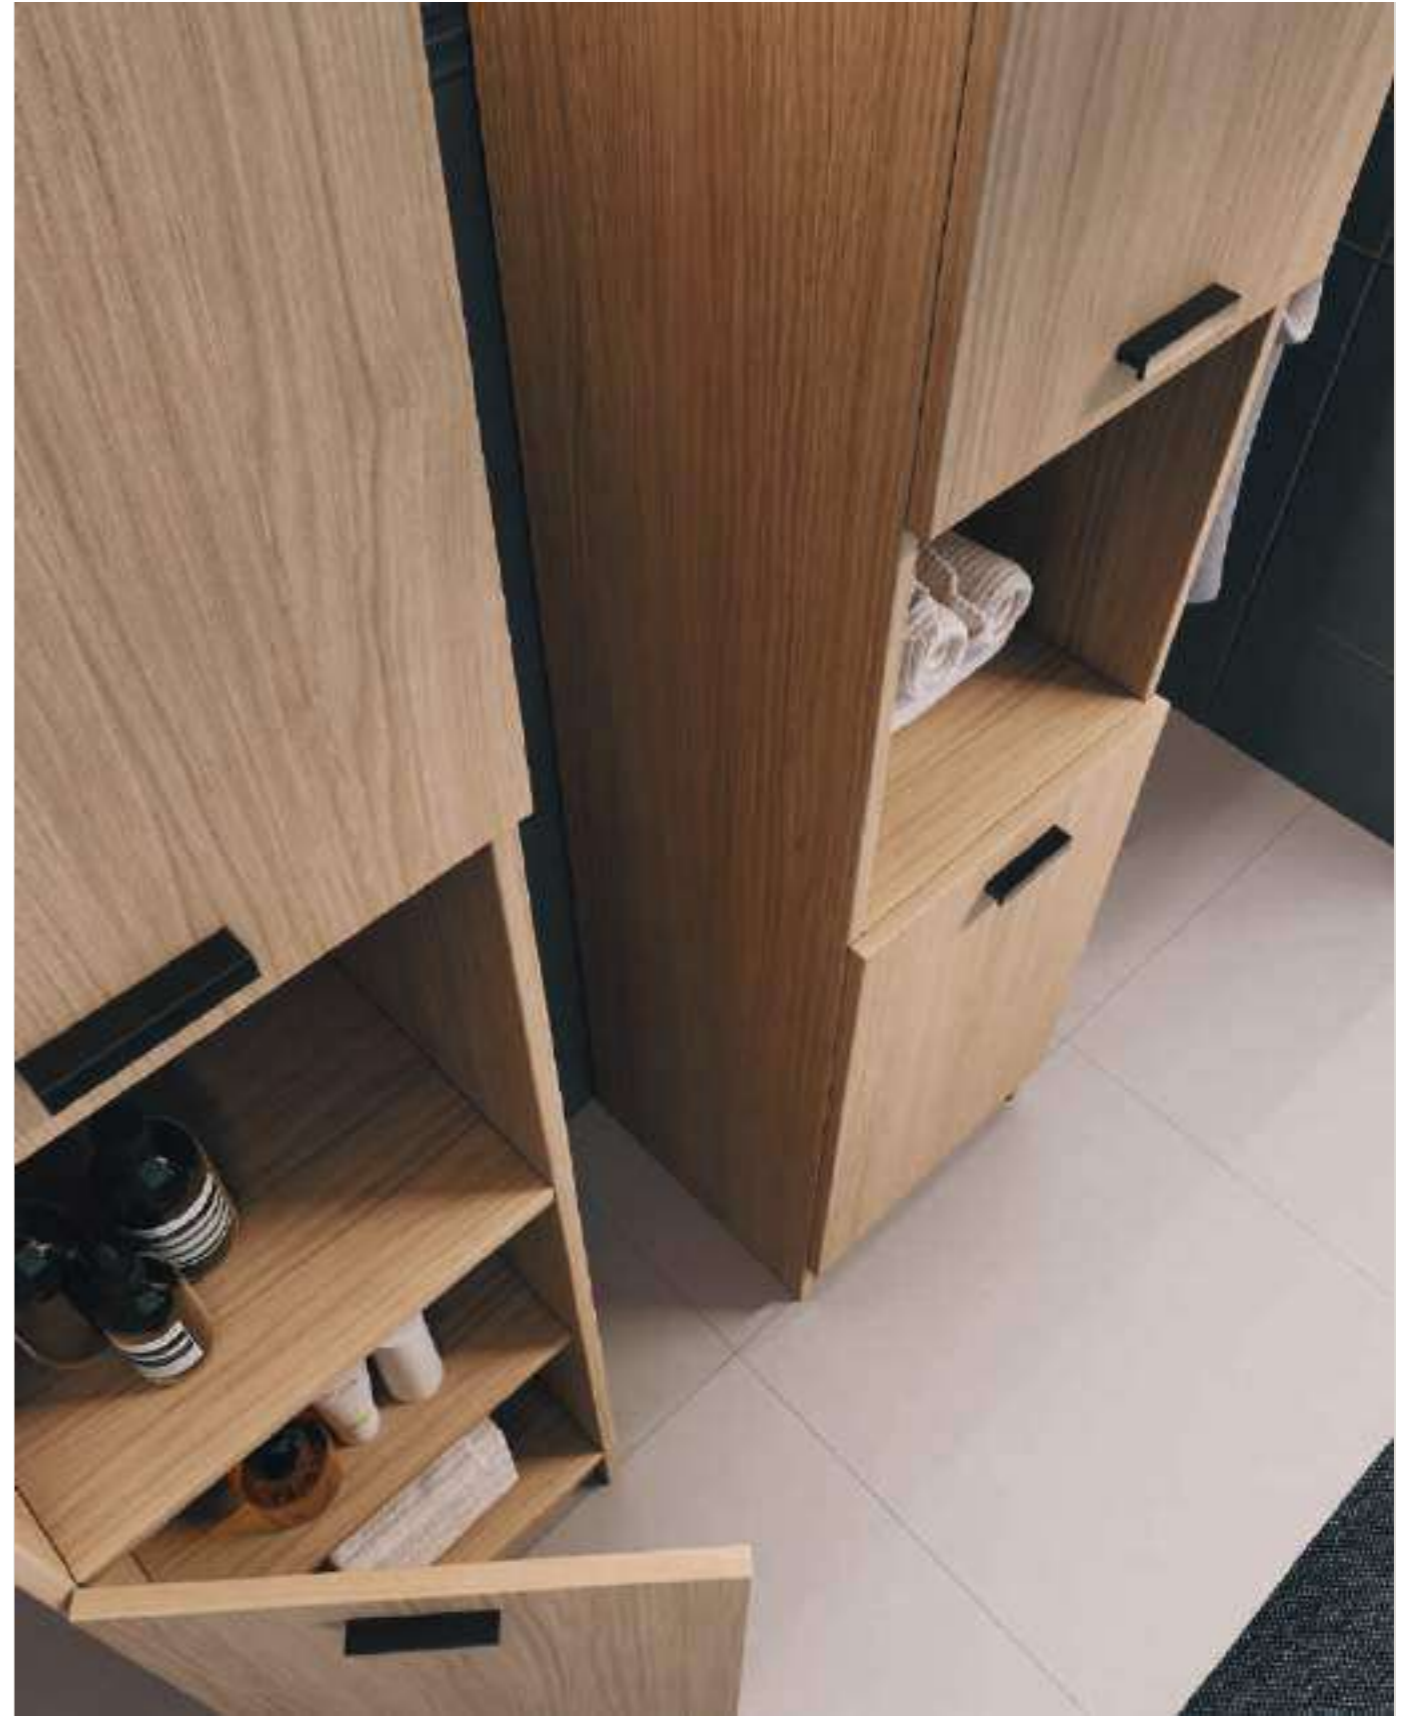

La personalità  
si riconosce  
dal profilo  
originale.

An original profile  
for a strong  
personality.

Lavabo in ceramica Wynn 60x50xh25 cm - Bianco lucido  
 \_Wynn ceramic washbasin 60x50xh25 cm - White glossy  
 Piano d'appoggio per lavabo 100x50xh4 cm - Rovere naturale  
 \_Top for basin 100x50xh4 cm - Natural oak  
 Mobile sospeso con cassetto 100x50xh27 cm - Rovere naturale  
 \_Wall-hung cabinet with drawer 100x50xh27 cm - Natural oak  
 Porta asciugamani Nero matt 50 cm\_Towel holder Black matt 50 cm  
 Specchio retroilluminato LED con mensola Nero matt 60xh75 cm  
 \_Round backlit mirror with Black matt shelf 60xh75 cm  
 Colonna a terra 2 ante e vano a giorno 40x38xh177 cm - Rovere naturale  
 \_Freestanding cupboard 2 doors and open shelf 40x38xh177 cm - Natural oak  
 Piletta e sifone\_Drain and siphon

Lavabo in ceramica Wynn 50x40xh25 cm - Matera matt  
 \_Wynn ceramic washbasin 50x40xh25 cm - Matera matt  
 Piano d'appoggio per lavabo 100x50xh4 cm - Rovere naturale  
 \_Top for basin 100x50xh4 cm - Natural oak  
 Cassetto sotto top 100x50xh25 cm - Rovere naturale  
 \_Wall hung cabinet with drawer for countertop washbasin 100x50xh25 cm - Natural oak  
 Specchio rotondo con profilo in acciaio inox Nero matt Ø 50 cm  
 \_Round mirror with Black matt stainless steel profile Ø 50 cm  
 Portasciugamani Nero matt 50 cm \_Towel holder Black matt 50 cm  
 Colonna sospesa 2 ante 40x38xh127 - Rovere naturale  
 \_Wall-hung cupboard 2 doors 40x38xh127 - Natural oak  
 Piletta e sifone \_Drain and siphon