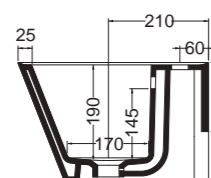

120x50xh16 cm - 100x50xh16 cm  
80x50xh16 cm - 60x50xh16 cm

Mensola in metallo  
Metal open shelf

70x30 cm  
50x30 cm

Porta asciugamani in acciaio inox  
Stainless steel towel holder

63,5xh8,5 cm  
41,5xh8,5 cm

Wynn 50x50 cm

PIANTA

VISTA POSTERIORE

SEZIONE TRASVERSALE

Wynn 70x50 cm

PIANTA

VISTA POSTERIORE

SEZIONE TRASVERSALE