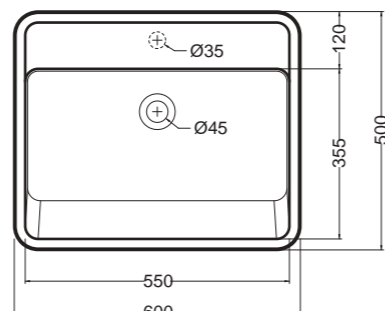

Wynn 60x50 cm

PIANTA