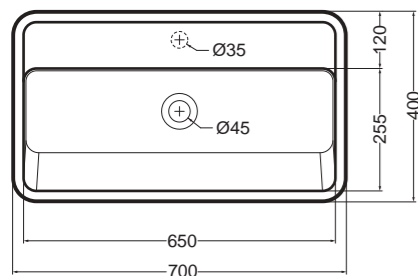

120x50xh16 cm - 100x50xh16 cm  
80x50xh16 cm - 60x50xh16 cm

Mensola in metallo  
Metal open shelf

70x30 cm  
50x30 cm

Porta asciugamani in acciaio inox  
Stainless steel towel holder

63,5xh8,5 cm  
41,5xh8,5 cm

Wynn 50x50 cm

PIANTA

VISTA POSTERIORE

SEZIONE TRASVERSALE

Wynn 70x50 cm

PIANTA

VISTA POSTERIORE

SEZIONE TRASVERSALE

Wynn 60x50 cm

PIANTA

VISTA POSTERIORE

SEZIONE TRASVERSALE

Ceramica monocolore  
Monocolor ceramic

Bianco lucido/matt  
White glossy/matt

Nero matt  
Black matt

Petrolio lucido/matt  
Petrolio glossy/matt