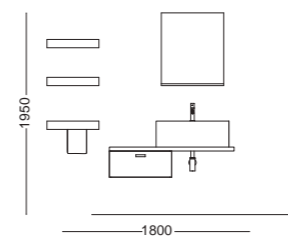

La personalità  
si riconosce  
dal profilo  
originale.

An original profile  
for a strong  
personality.

Lavabo in ceramica Wynn 60x50xh25 cm - Bianco lucido  
 \_Wynn ceramic washbasin 60x50xh25 cm - White glossy  
 Piano d'appoggio per lavabo 100x50xh4 cm - Rovere naturale  
 \_Top for basin 100x50xh4 cm - Natural oak  
 Mobile sospeso con cassetto 100x50xh27 cm - Rovere naturale  
 \_Wall-hung cabinet with drawer 100x50xh27 cm - Natural oak  
 Porta asciugamani Nero matt 50 cm\_Towel holder Black matt 50 cm  
 Specchio retroilluminato LED con mensola Nero matt 60xh75 cm  
 \_Round backlit mirror with Black matt shelf 60xh75 cm  
 Colonna a terra 2 ante e vano a giorno 40x38xh177 cm - Rovere naturale  
 \_Freestanding cupboard 2 doors and open shelf 40x38xh177 cm - Natural oak  
 Piletta e sifone\_Drain and siphon

Lavabo in ceramica Wynn 50x40xh25 cm - Matera matt  
 \_Wynn ceramic washbasin 50x40xh25 cm - Matera matt  
 Piano d'appoggio per lavabo 100x50xh4 cm - Rovere naturale  
 \_Top for basin 100x50xh4 cm - Natural oak  
 Cassetto sotto top 100x50xh25 cm - Rovere naturale  
 \_Wall hung cabinet with drawer for countertop washbasin 100x50xh25 cm - Natural oak  
 Specchio rotondo con profilo in acciaio inox Nero matt Ø 50 cm  
 \_Round mirror with Black matt stainless steel profile Ø 50 cm  
 Portasciugamani Nero matt 50 cm \_Towel holder Black matt 50 cm  
 Colonna sospesa 2 ante 40x38xh127 - Rovere naturale  
 \_Wall-hung cupboard 2 doors 40x38xh127 - Natural oak  
 Piletta e sifone \_Drain and siphon