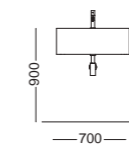

Mobile sospeso 2 cassetti 120x50xh27 cm - Bianco talco

\_Wall cabinet 2 drawers 120x50xh27 cm - White talco

Struttura a terra in acciaio inox Nero matt 120x50xh16 cm

\_Stainless steel structure Black matt 120x50xh16 cm

Piletta e sifone\_Drain and siphon

Il disegno esterno  
dialoga con  
la geometria  
dei contorni.

The outer design  
communicates with the  
geometry of the silhouette.

Lavabo in ceramica Wynn 70x40xh25 cm - Grigio matt  
 \_Wynn ceramic washbasin 70x40xh25 cm - Grey matt  
 Piletta e sifone\_Drain and siphon

Lavabo in ceramica  
Ceramic washbasin

lavabo/washbasin  
50x40 cm

lavabo/washbasin  
60x50 cm

lavabo/washbasin  
70x40 cm

Top in legno \*  
Wooden top

120x50xh4 cm - 100x50xh4 cm  
80x50xh4 cm - 70x50xh4 cm  
60x50xh4 cm