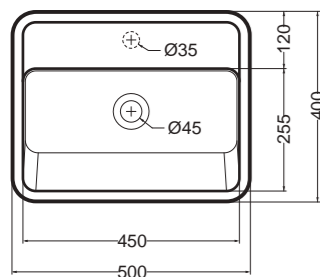

120x50xh16 cm - 100x50xh16 cm  
80x50xh16 cm - 60x50xh16 cm

Mensola in metallo  
Metal open shelf

70x30 cm  
50x30 cm

Porta asciugamani in acciaio inox  
Stainless steel towel holder

63,5xh8,5 cm  
41,5xh8,5 cm

Wynn 50x50 cm

PIANTA

VISTA POSTERIORE

SEZIONE TRASVERSALE

Wynn 70x50 cm

PIANTA

VISTA POSTERIORE

SEZIONE TRASVERSALE