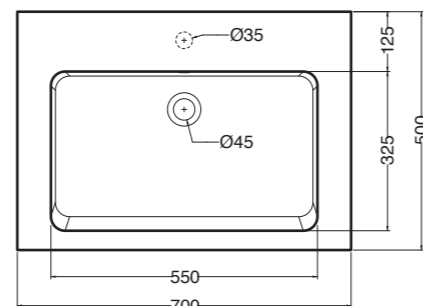

PIANTA

Ceramica monocolore
Monocolor ceramic

Ceramica grafica
Drawing ceramic

Ceramica bicolore - interno bianco lucido
Bicolor ceramic - white glossy inside