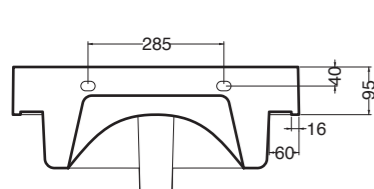

Pino rosso

Metallo con verniciatura a polvere epossidica.
Metal frame epoxy painting treatment.

Nero matt
Black matt

PIANTA

VISTA POSTERIORE

SEZONE TRASVERSALE

PIANTA

VISTA POSTERIORE