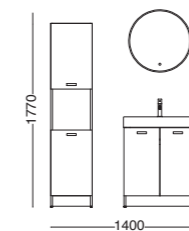

Lavabo in ceramica Alaqua 60x50xh26 cm - Matera matt
 _Alaqua ceramic washbasin 60x50xh26 cm - Matera matt
 Struttura Quadrello con cassetto 60x50xh78 cm - Bianco talco
 _Quadrello structure with drawer 60x50xh78 cm - White talco
 Colonna Move in metallo e legno 40x35xh170 cm - Nero matt e Bianco talco
 _Move column metal and wood 40x35xh170 cm - Black matt and White talco
 Cubo in legno per colonna Move 37x35xh32 cm - Bianco talco
 _Cube for Move column 37x35xh32 cm - White talco
 Piletta e sifone_Drain and siphon

Una questione di equilibri e di eleganza

A matter of harmony
and elegance.

Lavabo in ceramica Alaqua 70x50xh26 cm - Bicolore Bianco/Nero matt
 _Alaqua ceramic washbasin 70x50xh26 cm - Bicolor White/Black matt
 Piano d'appoggio in legno 120x50xh4 cm - Bianco talco
 _Wooden top for basin 120x50xh4 cm - White talco
 Mobile sospeso con cassetto 70x50xh27 cm - Bianco talco
 _Wall-hung cabinet with drawer 70x50xh27 cm - White talco
 Specchio con mensola in metallo con LED 100x14xh80 cm
 _Mirror with metal shelf with LED 100x14xh80 cm
 Piletta e sifone_Drain and siphon

Lavabo in ceramica Alaqua 70x50xh26 cm - Bianco lucido
 _Alaqua ceramic washbasin 70x50xh26 cm - White glossy
 Mobile a terra 2 ante 70x50xh76 cm - Pino rosso
 _Freestanding cabinet unit 2 doors 70x50xh76 cm - Pino rosso
 Colonna a terra 2 ante e vano a giorno 40x38xh177 cm - Pino rosso
 _Freestanding cupboard 2 doors and open shelf 40x38xh177 cm - Pino rosso
 Specchio con profilo illuminato a LED Ø 60 cm _Mirror with LED edge Ø 60 cm
 Piletta e sifone _Drain and siphon