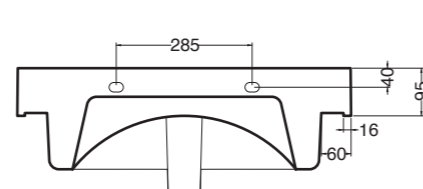

Pino rosso

Metallo con verniciatura a polvere epossidica.
Metal frame epoxy painting treatment.

Nero matt
Black matt

PIANTA

VISTA POSTERIORE

SEZONE TRASVERSALE

PIANTA

VISTA POSTERIORE