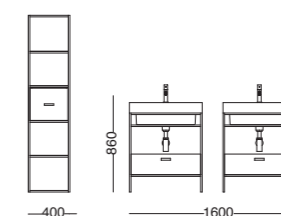

Lavabo in ceramica Alaqua 60x50xh26 cm - Matera matt
 _Alaqua ceramic washbasin 60x50xh26 cm - Matera matt
 Struttura Quadrello con cassetto 60x50xh78 cm - Bianco talco
 _Quadrello structure with drawer 60x50xh78 cm - White talco
 Colonna Move in metallo e legno 40x35xh170 cm - Nero matt e Bianco talco
 _Move column metal and wood 40x35xh170 cm - Black matt and White talco
 Cubo in legno per colonna Move 37x35xh32 cm - Bianco talco
 _Cube for Move column 37x35xh32 cm - White talco
 Piletta e sifone_Drain and siphon