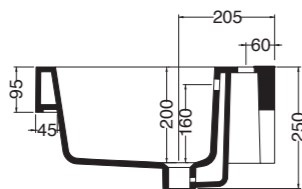

SEZONE TRASVERSALE