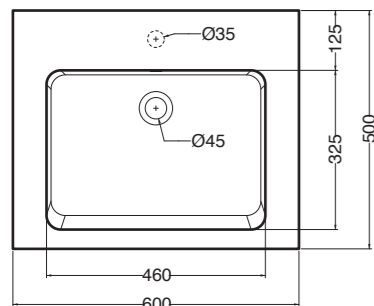

PIANTA

Ceramica monocolore
Monocolor ceramic

Ceramica grafica
Drawing ceramic

Ceramica bicolore - interno bianco lucido
Bicolor ceramic - white glossy inside