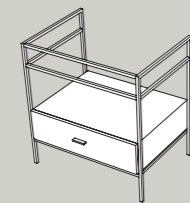

70x50xh41 cm
60x50xh41 cm

Mobile sospeso con cassetto
Wall-hung cabinet with drawer

70x50xh41 cm
60x50xh41 cm

Piedi in legno massello e mensola
2 solid wooden legs and shelf

70x50xh76 cm
60x50xh76 cm

Struttura Quadrello con ripiano legno/acciaio
Quadrello structure with wood/steel shelf

70x50xh78 cm
60x50xh78 cm

Struttura Quadrello con cassetto
Quadrello structure with drawer

70x50xh78 cm
60x50xh78 cm

Base a terra con 2 ante
Freestanding cabinet with door

70x50xh78 cm
60x50xh78 cm

Base sospesa con 2 ante
Wall-hung cabinet with 2 door