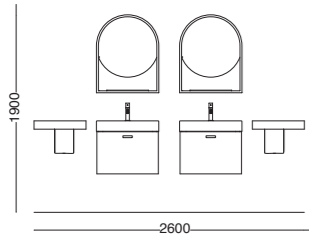

Lavabo in ceramica Alaqua 60x50xh26 cm - Petrolio lucido
_Alaqua ceramic washbasin 60x50xh26 cm - Petrolio glossy
Mobile sospeso con cassetto 60x50xh41 cm - Piombo fenix
_Wall-hung cabinet with drawer 60x50xh41 cm - Piombo fenix
Specchio retroilluminato LED con mensola Nero matt 60xh75 cm
_Round backlit mirror with Black matt shelf 60xh75 cm
Portasciugamani Nero matt 50 cm _Towel holder Black matt 50 cm
Piletta e sifone _Drain and siphon