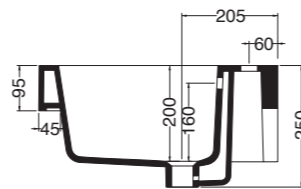

SEZONE TRASVERSALE