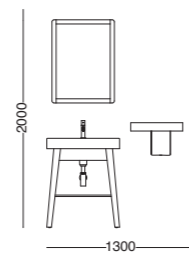

Lavabo in ceramica Alaqua 60x50xh26 cm - Matera matt
 _Alaqua ceramic washbasin 60x50xh26 cm - Matera matt
 Struttura Quadrello con cassetto 60x50xh78 cm - Bianco talco
 _Quadrello structure with drawer 60x50xh78 cm - White talco
 Colonna Move in metallo e legno 40x35xh170 cm - Nero matt e Bianco talco
 _Move column metal and wood 40x35xh170 cm - Black matt and White talco
 Cubo in legno per colonna Move 37x35xh32 cm - Bianco talco
 _Cube for Move column 37x35xh32 cm - White talco
 Piletta e sifone_Drain and siphon

Una questione di equilibri e di eleganza

A matter of harmony
and elegance.

Lavabo in ceramica Alaqua 70x50xh26 cm - Bicolore Bianco/Nero matt
 _Alaqua ceramic washbasin 70x50xh26 cm - Bicolor White/Black matt
 Piano d'appoggio in legno 120x50xh4 cm - Bianco talco
 _Wooden top for basin 120x50xh4 cm - White talco
 Mobile sospeso con cassetto 70x50xh27 cm - Bianco talco
 _Wall-hung cabinet with drawer 70x50xh27 cm - White talco
 Specchio con mensola in metallo con LED 100x14xh80 cm
 _Mirror with metal shelf with LED 100x14xh80 cm
 Piletta e sifone_Drain and siphon

Lavabo in ceramica Alaqua 70x50xh26 cm - Bianco lucido
 _Alaqua ceramic washbasin 70x50xh26 cm - White glossy
 Mobile a terra 2 ante 70x50xh76 cm - Pino rosso
 _Freestanding cabinet unit 2 doors 70x50xh76 cm - Pino rosso
 Colonna a terra 2 ante e vano a giorno 40x38xh177 cm - Pino rosso
 _Freestanding cupboard 2 doors and open shelf 40x38xh177 cm - Pino rosso
 Specchio con profilo illuminato a LED Ø 60 cm _Mirror with LED edge Ø 60 cm
 Piletta e sifone _Drain and siphon