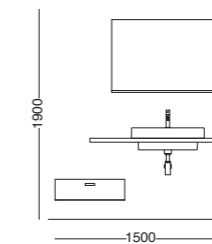

Lavabo in ceramica Alaqua 70x50xh26 cm - Bicolore Bianco/Nero matt
_Alaqua ceramic washbasin 70x50xh26 cm - Bicolor White/Black matt
Piano d'appoggio in legno 120x50xh4 cm - Bianco talco
_Wooden top for basin 120x50xh4 cm - White talco
Mobile sospeso con cassetto 70x50xh27 cm - Bianco talco
_Wall-hung cabinet with drawer 70x50xh27 cm - White talco
Specchio con mensola in metallo con LED 100x14xh80 cm
_Mirror with metal shelf with LED 100x14xh80 cm
Piletta e sifone_Drain and siphon