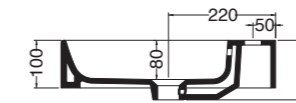

PIANTA

VISTA POSTERIORE

SEZIONE TRASVERSALE

Cento 70x45 cm

PIANTA

VISTA POSTERIORE

SEZIONE TRASVERSALE

Cento 80x45 cm