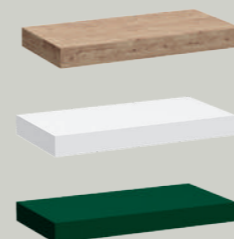

73,5x48,5xh35,5 cm  
56x48,5xh35,5 cm  
49,5x48,5xh35,5 cm  
44,5x48,5xh35,5 cm

Cubo  
Cube

30x16xh30 cm

Porta oggetti in metallo  
Metal wall hung storage

36x25xh33 cm

Piano d'appoggio per lavabi  
Top for basin

160x50xh12 cm - 140x50xh12 cm  
120x50xh12 cm - 100x50xh12 cm  
80x50xh12 cm

Mensola in legno massello  
Solid wooden shelf

30x15xh3 cm

Dotto  
Struttura porta asciugamani e porta oggetti  
Steel structure and wooden shelf