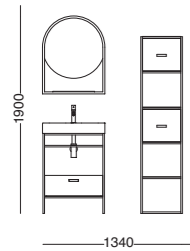

Lavabo in ceramica Cento 60x45xh10 cm - Bianco lucido
_Cento ceramic washbasin 60x45xh10 cm - White glossy
Struttura Quadrello con cassetto 60x45xh78 cm - Rovere naturale
_Quadrello structure with drawer 60x45xh78 cm - Natural oak
Specchio retroilluminato led con mensola Nero matt 60xh75 cm
_Round backlit mirror with Black matt shelf 60xh75 cm
Colonna Move metallo e legno 40x35xh170 cm - Rovere naturale
_Move column metal and wood 40x35xh170 cm - Natural oak
Cubo in legno per Colonna Move 37x35xh32 cm - Rovere naturale
_Cube for Move column 37x35xh32 cm - Natural oak
Piletta e sifone_Drain and siphon