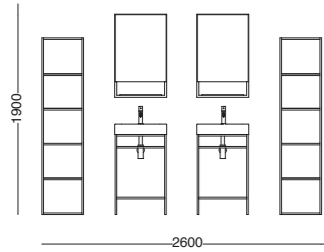

# Cento

Il lavabo dalle forme morbide a smussate, alto solo 10 cm. Il suo design richiama la leggerezza e l'eleganza e garantisce funzionalità e bellezza nell'ambiente bagno.

The washbasin with soft and rounded shapes, standing only 10 cm tall. Its design evokes lightness and elegance and ensures functionality and beauty in the bathroom environment.

Lavabo in ceramica Cento 100x45xh10 cm - Bianco lucido  
 \_Cento ceramic washbasin 100x45xh10 cm - White glossy  
 Piano d'appoggio per lavabo 120x50xh4 cm - Pino rosso  
 \_Top for basin 120x50xh4 cm - Pino rosso  
 Specchio a giorno filo lucido 100xh90 cm  
 \_Polished edge open mirror 100xh90 cm  
 Piletta e sifone\_Drain and siphon

- Lavabo in ceramica Cento 80x45xh10 cm - Bianco lucido  
 \_Cento ceramic washbasin 80x45xh10 cm - White glossy  
 Mobile sospeso 2 cassetti 80x45xh48 cm - Visone  
 \_Wall-hung cabinet 2 drawers 80x45xh48 cm - Visone  
 Specchio con profilo illuminato a LED Ø 60 cm  
 \_Mirror with LED edge Ø 60 cm  
 Portasciugamani Nero matt 35 cm\_Towel holder Black matt 35 cm  
 Cubo portaoggetti 30x16xh30 cm - Visone  
 \_Storage Cube 30x16xh30 cm - Visone  
 Colonna sospesa 2 ante 40x38xh127 cm - Visone  
 \_Wall-hung cupboard 2 doors 40x38xh127 cm - Visone  
 Piletta e sifone\_Drain and siphon

Lavabo in ceramica Cento 50x45xh10 cm - Bianco lucido  
 \_Cento ceramic washbasin 50x45xh10 cm - White glossy  
 Struttura Quadrello con ripiano in metallo Nero matt 50x45xh78 cm  
 \_Quadrello structure with metal shelf Black matt 50x45xh78 cm  
 Specchio rettangolare retroilluminato LED con mensola 50xh80 cm  
 \_Backlit mirror with shelf 50xh80 cm  
 Colonna Move metallo e legno 40x35xh170 cm - Piombo fenix  
 \_Move column metal and wood 40x35xh170 cm - Piombo fenix  
 Piletta e sifone\_Drain and siphon