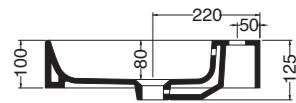

SEZIONE TRASVERSALE