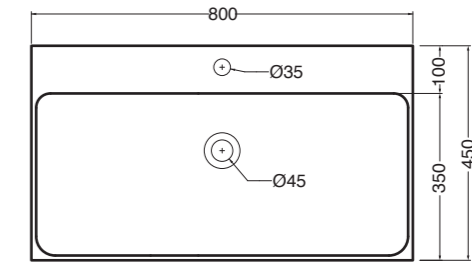

69x44xh78 cm - 59x44xh78 cm  
49x44xh78 cm

\*Solo per lavabo da 50/60/70 cm  
Only washbasin 50/60/70 cm

Struttura Quadrello con ripiano in metallo\*  
Quadrello structure with metal shelf

69x44xh78 cm - 59x44xh78 cm  
49x44xh78 cm

PIANTA

VISTA POSTERIORE

SEZIONE TRASVERSALE

Cento 70x45 cm

PIANTA

VISTA POSTERIORE

SEZIONE TRASVERSALE

Cento 80x45 cm