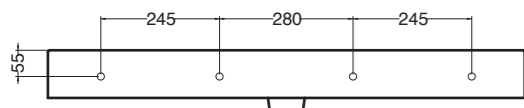

PIANTA

VISTA POSTERIORE

SEZIONE TRASVERSALE

Cento 100x45 cm

PIANTA

VISTA POSTERIORE

SEZIONE TRASVERSALE

Ceramica monocolore  
Monocolor ceramic