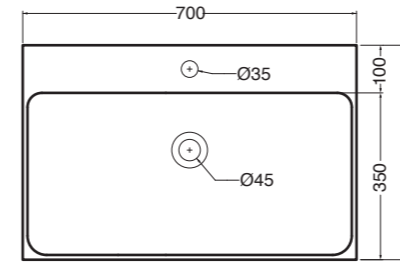

69x44xh78 cm - 59x44xh78 cm  
49x44xh78 cm

\*Solo per lavabo da 50/60/70 cm  
Only washbasin 50/60/70 cm

Struttura Quadrello con ripiano in metallo\*  
Quadrello structure with metal shelf

69x44xh78 cm - 59x44xh78 cm  
49x44xh78 cm

\*Solo per lavabo da 50/60/70 cm  
Only washbasin 50/60/70 cm

Struttura Quadrello con ripiano in legno\*  
Quadrello structure with wood shelf

69x44xh78 cm - 59x44xh78 cm  
49x44xh78 cm

\*Solo per lavabo da 50/60/70 cm  
Only washbasin 50/60/70 cm

PIANTA

VISTA POSTERIORE

SEZIONE TRASVERSALE

Cento 70x45 cm

PIANTA

VISTA POSTERIORE

SEZIONE TRASVERSALE

Cento 80x45 cm

PIANTA

VISTA POSTERIORE

SEZIONE TRASVERSALE

Cento 100x45 cm

PIANTA

VISTA POSTERIORE

SEZIONE TRASVERSALE

Ceramica monocolore  
Monocolor ceramic