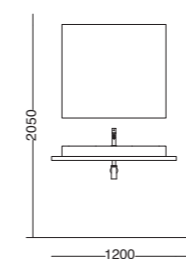

# Cento

Il lavabo dalle forme morbide a smussate, alto solo 10 cm. Il suo design richiama la leggerezza e l'eleganza e garantisce funzionalità e bellezza nell'ambiente bagno.

The washbasin with soft and rounded shapes, standing only 10 cm tall. Its design evokes lightness and elegance and ensures functionality and beauty in the bathroom environment.

- Lavabo in ceramica Cento 80x45xh10 cm - Bianco lucido  
 \_Cento ceramic washbasin 80x45xh10 cm - White glossy  
 Mobile sospeso 2 cassetti 80x45xh48 cm - Visone  
 \_Wall-hung cabinet 2 drawers 80x45xh48 cm - Visone  
 Specchio con profilo illuminato a LED Ø 60 cm  
 \_Mirror with LED edge Ø 60 cm  
 Portasciugamani Nero matt 35 cm\_Towel holder Black matt 35 cm  
 Cubo portaoggetti 30x16xh30 cm - Visone  
 \_Storage Cube 30x16xh30 cm - Visone  
 Colonna sospesa 2 ante 40x38xh127 cm - Visone  
 \_Wall-hung cupboard 2 doors 40x38xh127 cm - Visone  
 Piletta e sifone\_Drain and siphon