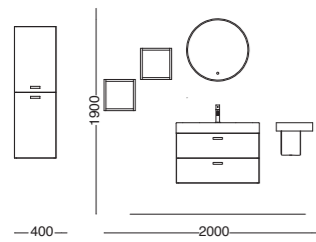

# Cento

Il lavabo dalle forme morbide a smussate, alto solo 10 cm. Il suo design richiama la leggerezza e l'eleganza e garantisce funzionalità e bellezza nell'ambiente bagno.

The washbasin with soft and rounded shapes, standing only 10 cm tall. Its design evokes lightness and elegance and ensures functionality and beauty in the bathroom environment.

Lavabo in ceramica Cento 100x45xh10 cm - Bianco lucido  
 \_Cento ceramic washbasin 100x45xh10 cm - White glossy  
 Piano d'appoggio per lavabo 120x50xh4 cm - Pino rosso  
 \_Top for basin 120x50xh4 cm - Pino rosso  
 Specchio a giorno filo lucido 100xh90 cm  
 \_Polished edge open mirror 100xh90 cm  
 Piletta e sifone\_Drain and siphon

- Lavabo in ceramica Cento 80x45xh10 cm - Bianco lucido  
 \_Cento ceramic washbasin 80x45xh10 cm - White glossy  
 Mobile sospeso 2 cassetti 80x45xh48 cm - Visone  
 \_Wall-hung cabinet 2 drawers 80x45xh48 cm - Visone  
 Specchio con profilo illuminato a LED Ø 60 cm  
 \_Mirror with LED edge Ø 60 cm  
 Portasciugamani Nero matt 35 cm\_Towel holder Black matt 35 cm  
 Cubo portaoggetti 30x16xh30 cm - Visone  
 \_Storage Cube 30x16xh30 cm - Visone  
 Colonna sospesa 2 ante 40x38xh127 cm - Visone  
 \_Wall-hung cupboard 2 doors 40x38xh127 cm - Visone  
 Piletta e sifone\_Drain and siphon

Lavabo in ceramica Cento 50x45xh10 cm - Bianco lucido  
 \_Cento ceramic washbasin 50x45xh10 cm - White glossy  
 Struttura Quadrello con ripiano in metallo Nero matt 50x45xh78 cm  
 \_Quadrello structure with metal shelf Black matt 50x45xh78 cm  
 Specchio rettangolare retroilluminato LED con mensola 50xh80 cm  
 \_Backlit mirror with shelf 50xh80 cm  
 Colonna Move metallo e legno 40x35xh170 cm - Piombo fenix  
 \_Move column metal and wood 40x35xh170 cm - Piombo fenix  
 Piletta e sifone\_Drain and siphon