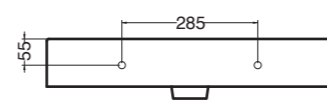

VISTA POSTERIORE