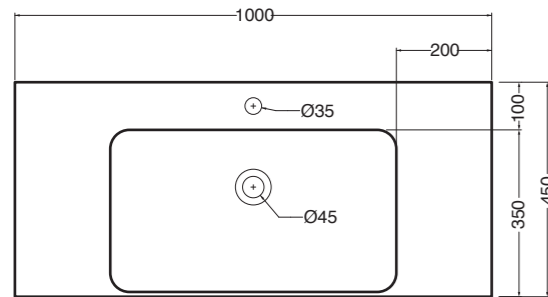

PIANTA

VISTA POSTERIORE

SEZIONE TRASVERSALE

Cento 100x45 cm

PIANTA

VISTA POSTERIORE

SEZIONE TRASVERSALE

Ceramica monocolore  
Monocolor ceramic