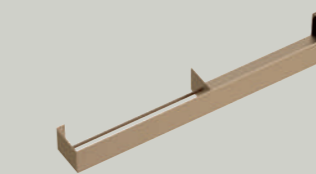

54x34xh90 cm

Mensola in legno massello con foro  
Solid wooden shelf with hole

30x15xh3 cm

Gongolo  
Struttura porta asciugamani e porta oggetti  
Steel structure and wooden shelf

53x30xh90 cm

Servetto in legno massello  
e portaoggetti in metallo  
Solid wood structure bucket and storage

41x33xh102 cm

Mammolo  
Struttura porta asciugamani e porta oggetti  
Steel structure and wooden shelf

46x35xh78 cm

Porta asciugamani  
Towel holder

50x10xh8 cm  
35x10xh8 cm

Mensola  
Shelf

80x10xh8 cm  
50x10xh8 cm

Mensola con porta asciugamani  
Shelf with towel holder

80x10xh8 cm

Porta asciugamani per lavabo  
Towel rail for basin

93x11xh4 cm - 72x11xh4 cm  
56x11xh4 cm

Appendi abiti  
Dress hanger

9x9x7 cm

Lampada LED  
LED lamp