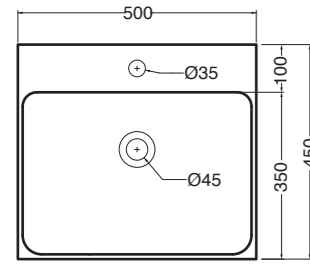

69x44xh78 cm - 59x44xh78 cm  
49x44xh78 cm

\*Solo per lavabo da 50/60/70 cm  
Only washbasin 50/60/70 cm

Struttura Quadrello con ripiano in metallo\*  
Quadrello structure with metal shelf

69x44xh78 cm - 59x44xh78 cm  
49x44xh78 cm

\*Solo per lavabo da 50/60/70 cm  
Only washbasin 50/60/70 cm

Struttura Quadrello con ripiano in legno\*  
Quadrello structure with wood shelf

69x44xh78 cm - 59x44xh78 cm  
49x44xh78 cm

\*Solo per lavabo da 50/60/70 cm  
Only washbasin 50/60/70 cm

Pino rosso

Nero matt  
Black matt

\* Non disponibili nella finitura Piombo fenix\_ Not available in Piombo fenix finish

Cento 50x45 cm

PIANTA

VISTA POSTERIORE

SEZIONE TRASVERSALE

Cento 60x45 cm

PIANTA

VISTA POSTERIORE

SEZIONE TRASVERSALE

Cento 70x45 cm

PIANTA

VISTA POSTERIORE

SEZIONE TRASVERSALE

Cento 80x45 cm