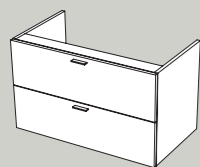

Lavabo in ceramica  
Ceramic washbasin

lavabo/washbasin  
50x45 cm

lavabo/washbasin  
60x45 cm

lavabo/washbasin  
70x45 cm

lavabo/washbasin  
80x45 cm

lavabo/washbasin  
100x45 cm

Top in legno\*  
Wooden top

120x50xh4 cm - 100x50xh4 cm  
80x50xh4 cm - 70x50xh4 cm  
60x50xh4 cm

Mobile sospeso con 2 cassetti  
Wall-hung cabinet with 2 drawers

100x45xh48 cm - 80x45xh48 cm  
70x45xh48 cm - 60x45xh48 cm  
50x45xh48 cm