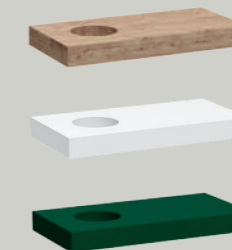

73,5x48,5xh35,5 cm  
56x48,5xh35,5 cm  
49,5x48,5xh35,5 cm  
44,5x48,5xh35,5 cm

Cubo  
Cube

30x16xh30 cm

Porta oggetti in metallo  
Metal wall hung storage

36x25xh33 cm

Piano d'appoggio per lavabi  
Top for basin

160x50xh12 cm - 140x50xh12 cm  
120x50xh12 cm - 100x50xh12 cm  
80x50xh12 cm

Mensola in legno massello  
Solid wooden shelf

30x15xh3 cm

Dotto  
Struttura porta asciugamani e porta oggetti  
Steel structure and wooden shelf

54x34xh90 cm

Mensola in legno massello con foro  
Solid wooden shelf with hole

30x15xh3 cm

Gongolo  
Struttura porta asciugamani e porta oggetti  
Steel structure and wooden shelf

53x30xh90 cm

Servetto in legno massello  
e portaoggetti in metallo  
Solid wood structure bucket and storage

41x33xh102 cm

Mammolo  
Struttura porta asciugamani e porta oggetti  
Steel structure and wooden shelf

46x35xh78 cm

Porta asciugamani  
Towel holder

50x10xh8 cm  
35x10xh8 cm

Mensola  
Shelf

80x10xh8 cm  
50x10xh8 cm