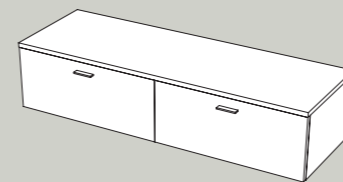

Lavabo in ceramica  
Ceramic washbasin

lavabo/washbasin  
50x45 cm

lavabo/washbasin  
60x45 cm

lavabo/washbasin  
70x45 cm

lavabo/washbasin  
80x45 cm

lavabo/washbasin  
100x45 cm

Top in legno\*  
Wooden top

120x50xh4 cm - 100x50xh4 cm  
80x50xh4 cm - 70x50xh4 cm  
60x50xh4 cm

Mobile sospeso con 2 cassetti  
Wall-hung cabinet with 2 drawers

100x45xh48 cm - 80x45xh48 cm  
70x45xh48 cm - 60x45xh48 cm  
50x45xh48 cm

Cento

Mobile sospeso con 2 cassetti  
Wall-hung cabinet with 2 drawers

120x50xh27 cm

Mobile sospeso con un cassetto  
Wall-hung cabinet with drawer

100x50xh27 cm - 80x50xh27 cm  
70x50xh27 cm - 60x50xh27 cm

2 cassetti sospesi sotto top\*  
Wall-hung cabinet with 2 drawers  
for countertop washbasin

120x50xh25 cm

Cassetto sospeso sotto top\*  
Wall-hung cabinet with drawer  
for countertop washbasin

100x50xh25 cm - 80x50xh25 cm  
70x50xh25 cm - 60x50xh25 cm