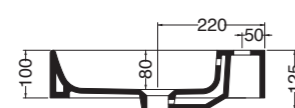

PIANTA

VISTA POSTERIORE

SEZIONE TRASVERSALE

Cento 70x45 cm

PIANTA

VISTA POSTERIORE

SEZIONE TRASVERSALE

Cento 80x45 cm

PIANTA

VISTA POSTERIORE

SEZIONE TRASVERSALE

Cento 100x45 cm

PIANTA

VISTA POSTERIORE

SEZIONE TRASVERSALE

Ceramica monocolore  
Monocolor ceramic