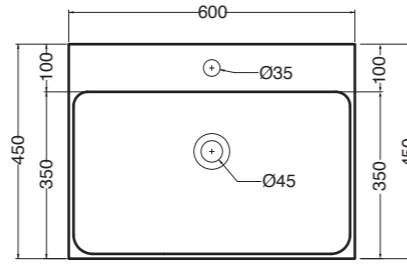

69x44xh78 cm - 59x44xh78 cm  
49x44xh78 cm

\*Solo per lavabo da 50/60/70 cm  
Only washbasin 50/60/70 cm

Struttura Quadrello con ripiano in metallo\*  
Quadrello structure with metal shelf

69x44xh78 cm - 59x44xh78 cm  
49x44xh78 cm

\*Solo per lavabo da 50/60/70 cm  
Only washbasin 50/60/70 cm

Struttura Quadrello con ripiano in legno\*  
Quadrello structure with wood shelf

69x44xh78 cm - 59x44xh78 cm  
49x44xh78 cm

\*Solo per lavabo da 50/60/70 cm  
Only washbasin 50/60/70 cm

Pino rosso

Nero matt  
Black matt

\* Non disponibili nella finitura Piombo fenix\_ Not available in Piombo fenix finish

Cento 50x45 cm

PIANTA

VISTA POSTERIORE

SEZIONE TRASVERSALE

Cento 60x45 cm

PIANTA

VISTA POSTERIORE

SEZIONE TRASVERSALE

Cento 70x45 cm

PIANTA

VISTA POSTERIORE

SEZIONE TRASVERSALE

Cento 80x45 cm