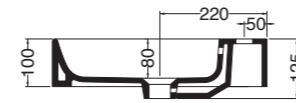

69x44xh78 cm - 59x44xh78 cm  
49x44xh78 cm

\*Solo per lavabo da 50/60/70 cm  
Only washbasin 50/60/70 cm

Struttura Quadrello con ripiano in metallo\*  
Quadrello structure with metal shelf

69x44xh78 cm - 59x44xh78 cm  
49x44xh78 cm

PIANTA

VISTA POSTERIORE

SEZIONE TRASVERSALE

Cento 70x45 cm

PIANTA

VISTA POSTERIORE

SEZIONE TRASVERSALE

Cento 80x45 cm