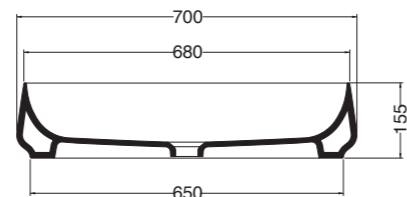

Nero matt
Black matt

* Non disponibili nella finitura Piombo fenix_ Not available in Piombo fenix finish

Ciotole 40x40 cm

PIANTA

SEZIONE LONGITUDINALE

Ciotole 56x44 cm

PIANTA

SEZIONE LONGITUDINALE

Ciotole 60x40 cm

PIANTA

SEZIONE LONGITUDINALE

Ciotole 70x44 cm

PIANTA

SEZIONE LONGITUDINALE

Ceramica monocolore
Monocolor ceramic

Bianco lucido/matt
White glossy/matt