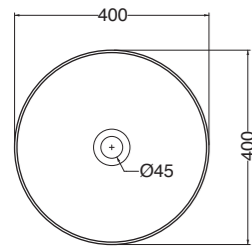

Top in legno*
Wooden top

120x50xh4 cm - 100x50xh4 cm
80x50xh4 cm - 70x50xh4 cm
60x50xh4 cm

Struttura Quadrello con cassetto
Quadrello structure with drawer

75x50xh73 cm
60x50xh73 cm

Struttura Quadrello con ripiano in metallo/legno
Quadrello structure with metal/wood shelf

Nero matt
Black matt

* Non disponibili nella finitura Piombo fenix_ Not available in Piombo fenix finish

Ciotole 40x40 cm

PIANTA

SEZIONE LONGITUDINALE

Ciotole 56x44 cm

PIANTA

SEZIONE LONGITUDINALE

Ciotole 60x40 cm

PIANTA

SEZIONE LONGITUDINALE

Ciotole 70x44 cm

PIANTA

SEZIONE LONGITUDINALE

Ceramica monocolore
Monocolor ceramic

Bianco lucido/matt
White glossy/matt