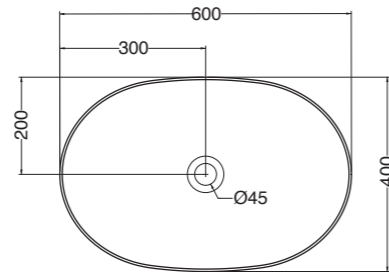

Top in legno*
Wooden top

120x50xh4 cm - 100x50xh4 cm
80x50xh4 cm - 70x50xh4 cm
60x50xh4 cm

Struttura Quadrello con cassetto
Quadrello structure with drawer

75x50xh73 cm
60x50xh73 cm

Struttura Quadrello con ripiano in metallo/legno
Quadrello structure with metal/wood shelf

Nero matt
Black matt

* Non disponibili nella finitura Piombo fenix_ Not available in Piombo fenix finish

Ciotole 40x40 cm

PIANTA

SEZIONE LONGITUDINALE

Ciotole 56x44 cm

PIANTA

SEZIONE LONGITUDINALE

Ciotole 60x40 cm

PIANTA

SEZIONE LONGITUDINALE

Ciotole 70x44 cm

PIANTA

SEZIONE LONGITUDINALE

Ceramica monocolore
Monocolor ceramic

Bianco lucido/matt
White glossy/matt