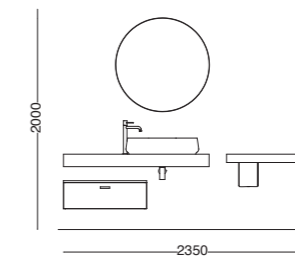

High and thin edges, rounded shapes. Ciotole are versatile and stylish countertop washbasins, which make the bathroom environment original and contemporary.

Lavabo d'appoggio Ciotola in ceramica 56x44xh15 cm - Bianco lucido
 _Ceramic countertop washbasin Ciotola 56x44xh15 cm - White glossy
 Piano d'appoggio per lavabo 160x50xh12 cm - Quercia
 _Top for basin 160x50xh12 cm - Oak
 Portasciugamano Nero matt 35 cm_Towel holder Black matt 35 cm
 Specchio con LED 60xh90 cm_Mirror with LED 60xh90 cm
 Piletta e sifone_Drain and siphon

**Il lavabo
d'appoggio
comodo e
contemporaneo.**

The comfortable and
contemporary countertop
washbasin.

- Lavabo d'appoggio Ciotola in ceramica 70x44xh15 cm - Siena matt
- _ Ceramic countertop washbasin Ciotola 70x44xh15 cm - Siena matt
- Piano d'appoggio per lavabo 140x50xh12 cm - Frassino scuro
- _ Top for basin 140x50xh12 cm - Dark ash
- Mobile sospeso con cassetto collezione Cento 80x50xh27 cm - Visone
- _ Wall-hung cabinet 1 drawer Cento collection 80x50xh27 cm - Visone
- Mensola con portasciugamani 80 cm - Nero matt
- _ Shelf with towel rail 80 cm - Black matt
- Specchio rotondo con profilo in acciaio inox Nero matt Ø 90 cm
- _ Round mirror with Black matt stainless steel profile Ø 90 cm
- Piletta e sifone_Drain and siphon

Lavabo d'appoggio Ciotola in ceramica Ø40xh15 cm - Vinaccia lucido
 _Ceramic countertop washbasin Ciotola Ø40xh15 cm - Vinaccia glossy
 Struttura Quadrello con cassetto per Ciotola 60x50xh73 cm - Bianco talco
 _Quadrello structure with drawer for Ciotola 60x50xh73 cm - White talco
 Mensola Nero matt 50 cm_Shelf Black matt 50 cm
 Portasciugamani Nero matt 50 cm_Towel holder Black matt 50 cm
 Specchio contenitore 57,5x15xh63 cm - Bianco talco
 _Mirror cabinet 57,5x15xh63 cm - White talco
 Piletta e sifone_Drain and siphon