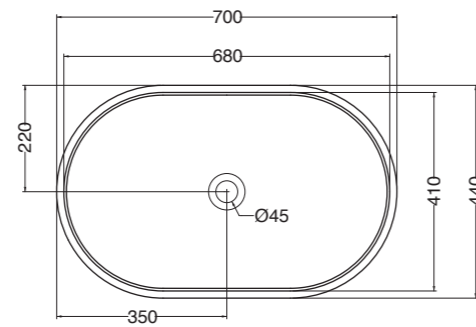

Nero matt
Black matt

* Non disponibili nella finitura Piombo fenix_ Not available in Piombo fenix finish

Ciotole 40x40 cm

PIANTA

SEZIONE LONGITUDINALE

Ciotole 56x44 cm

PIANTA

SEZIONE LONGITUDINALE

Ciotole 60x40 cm

PIANTA

SEZIONE LONGITUDINALE

Ciotole 70x44 cm

PIANTA

SEZIONE LONGITUDINALE

Ceramica monocolore
Monocolor ceramic

Bianco lucido/matt
White glossy/matt