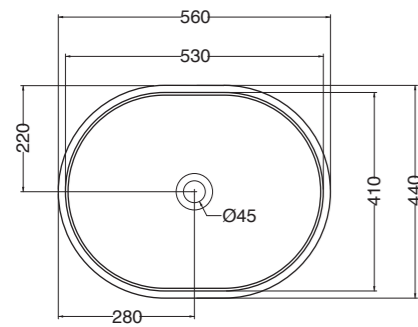

Top in legno*
Wooden top

120x50xh4 cm - 100x50xh4 cm
80x50xh4 cm - 70x50xh4 cm
60x50xh4 cm

Struttura Quadrello con cassetto
Quadrello structure with drawer

75x50xh73 cm
60x50xh73 cm

Struttura Quadrello con ripiano in metallo/legno
Quadrello structure with metal/wood shelf

Nero matt
Black matt

* Non disponibili nella finitura Piombo fenix_ Not available in Piombo fenix finish

Ciotole 40x40 cm

PIANTA

SEZIONE LONGITUDINALE

Ciotole 56x44 cm

PIANTA

SEZIONE LONGITUDINALE

Ciotole 60x40 cm

PIANTA

SEZIONE LONGITUDINALE

Ciotole 70x44 cm

PIANTA

SEZIONE LONGITUDINALE

Ceramica monocolore
Monocolor ceramic

Bianco lucido/matt
White glossy/matt