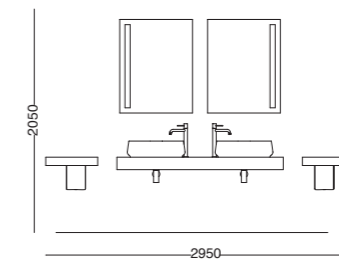

Large → 200

Prisma → 210

Mini lavabi → 218

Complementi e accessori
Complements and accessories → 228

Ciotole

Bordi alti e sottili, forme arrotondate. Le Ciotole sono lavabi da appoggio versatili e di design, che rendono l'ambiente bagno originale e contemporaneo.

High and thin edges, rounded shapes. Ciotole are versatile and stylish countertop washbasins, which make the bathroom environment original and contemporary.

Lavabo d'appoggio Ciotola in ceramica 56x44xh15 cm - Bianco lucido
 _Ceramic countertop washbasin Ciotola 56x44xh15 cm - White glossy
 Piano d'appoggio per lavabo 160x50xh12 cm - Quercia
 _Top for basin 160x50xh12 cm - Oak
 Portasciugamano Nero matt 35 cm_Towel holder Black matt 35 cm
 Specchio con LED 60xh90 cm_Mirror with LED 60xh90 cm
 Piletta e sifone_Drain and siphon

**Il lavabo
d'appoggio
comodo e
contemporaneo.**

The comfortable and
contemporary countertop
washbasin.

- Lavabo d'appoggio Ciotola in ceramica 70x44xh15 cm - Siena matt
- _ Ceramic countertop washbasin Ciotola 70x44xh15 cm - Siena matt
- Piano d'appoggio per lavabo 140x50xh12 cm - Frassino scuro
- _ Top for basin 140x50xh12 cm - Dark ash
- Mobile sospeso con cassetto collezione Cento 80x50xh27 cm - Visone
- _ Wall-hung cabinet 1 drawer Cento collection 80x50xh27 cm - Visone
- Mensola con portasciugamani 80 cm - Nero matt
- _ Shelf with towel rail 80 cm - Black matt
- Specchio rotondo con profilo in acciaio inox Nero matt Ø 90 cm
- _ Round mirror with Black matt stainless steel profile Ø 90 cm
- Piletta e sifone_Drain and siphon