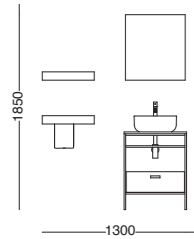

High and thin edges, rounded shapes. Ciotole are versatile and stylish countertop washbasins, which make the bathroom environment original and contemporary.

Lavabo d'appoggio Ciotola in ceramica 56x44xh15 cm - Bianco lucido
 _Ceramic countertop washbasin Ciotola 56x44xh15 cm - White glossy
 Piano d'appoggio per lavabo 160x50xh12 cm - Quercia
 _Top for basin 160x50xh12 cm - Oak
 Portasciugamano Nero matt 35 cm_Towel holder Black matt 35 cm
 Specchio con LED 60xh90 cm_Mirror with LED 60xh90 cm
 Piletta e sifone_Drain and siphon

**Il lavabo
d'appoggio
comodo e
contemporaneo.**

The comfortable and
contemporary countertop
washbasin.

- Lavabo d'appoggio Ciotola in ceramica 70x44xh15 cm - Siena matt
- _ Ceramic countertop washbasin Ciotola 70x44xh15 cm - Siena matt
- Piano d'appoggio per lavabo 140x50xh12 cm - Frassino scuro
- _ Top for basin 140x50xh12 cm - Dark ash
- Mobile sospeso con cassetto collezione Cento 80x50xh27 cm - Visone
- _ Wall-hung cabinet 1 drawer Cento collection 80x50xh27 cm - Visone
- Mensola con portasciugamani 80 cm - Nero matt
- _ Shelf with towel rail 80 cm - Black matt
- Specchio rotondo con profilo in acciaio inox Nero matt Ø 90 cm
- _ Round mirror with Black matt stainless steel profile Ø 90 cm
- Piletta e sifone_Drain and siphon

Lavabo d'appoggio Ciotola in ceramica Ø40xh15 cm - Vinaccia lucido
 _Ceramic countertop washbasin Ciotola Ø40xh15 cm - Vinaccia glossy
 Struttura Quadrello con cassetto per Ciotola 60x50xh73 cm - Bianco talco
 _Quadrello structure with drawer for Ciotola 60x50xh73 cm - White talco
 Mensola Nero matt 50 cm_Shelf Black matt 50 cm
 Portasciugamani Nero matt 50 cm_Towel holder Black matt 50 cm
 Specchio contenitore 57,5x15xh63 cm - Bianco talco
 _Mirror cabinet 57,5x15xh63 cm - White talco
 Piletta e sifone_Drain and siphon