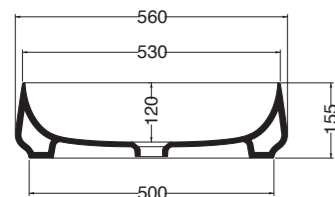

Nero matt
Black matt

* Non disponibili nella finitura Piombo fenix_ Not available in Piombo fenix finish

Ciotole 40x40 cm

PIANTA

SEZIONE LONGITUDINALE

Ciotole 56x44 cm

PIANTA

SEZIONE LONGITUDINALE

Ciotole 60x40 cm

PIANTA

SEZIONE LONGITUDINALE

Ciotole 70x44 cm

PIANTA

SEZIONE LONGITUDINALE

Ceramica monocolore
Monocolor ceramic

Bianco lucido/matt
White glossy/matt