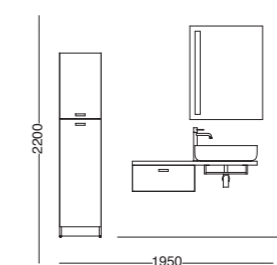

High and thin edges, rounded shapes. Ciotole are versatile and stylish countertop washbasins, which make the bathroom environment original and contemporary.

Lavabo d'appoggio Ciotola in ceramica 56x44xh15 cm - Bianco lucido
 _Ceramic countertop washbasin Ciotola 56x44xh15 cm - White glossy
 Piano d'appoggio per lavabo 160x50xh12 cm - Quercia
 _Top for basin 160x50xh12 cm - Oak
 Portasciugamano Nero matt 35 cm_Towel holder Black matt 35 cm
 Specchio con LED 60xh90 cm_Mirror with LED 60xh90 cm
 Piletta e sifone_Drain and siphon

**Il lavabo
d'appoggio
comodo e
contemporaneo.**

The comfortable and
contemporary countertop
washbasin.

- Lavabo d'appoggio Ciotola in ceramica 70x44xh15 cm - Siena matt
- _ Ceramic countertop washbasin Ciotola 70x44xh15 cm - Siena matt
- Piano d'appoggio per lavabo 140x50xh12 cm - Frassino scuro
- _ Top for basin 140x50xh12 cm - Dark ash
- Mobile sospeso con cassetto collezione Cento 80x50xh27 cm - Visone
- _ Wall-hung cabinet 1 drawer Cento collection 80x50xh27 cm - Visone
- Mensola con portasciugamani 80 cm - Nero matt
- _ Shelf with towel rail 80 cm - Black matt
- Specchio rotondo con profilo in acciaio inox Nero matt Ø 90 cm
- _ Round mirror with Black matt stainless steel profile Ø 90 cm
- Piletta e sifone_Drain and siphon

Lavabo d'appoggio Ciotola in ceramica Ø40xh15 cm - Vinaccia lucido
 _Ceramic countertop washbasin Ciotola Ø40xh15 cm - Vinaccia glossy
 Struttura Quadrello con cassetto per Ciotola 60x50xh73 cm - Bianco talco
 _Quadrello structure with drawer for Ciotola 60x50xh73 cm - White talco
 Mensola Nero matt 50 cm_Shelf Black matt 50 cm
 Portasciugamani Nero matt 50 cm_Towel holder Black matt 50 cm
 Specchio contenitore 57,5x15xh63 cm - Bianco talco
 _Mirror cabinet 57,5x15xh63 cm - White talco
 Piletta e sifone_Drain and siphon