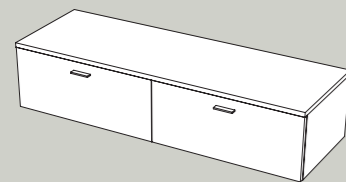

Lavabo d'appoggio Ciotola in ceramica 60x40xh15 cm - Bianco lucido
 _Ceramic countertop washbasin Ciotola 60x40xh15 cm - White glossy
 Piano d'appoggio per lavabo 120x50xh4 cm - Rovere naturale
 _Top for basin 120x50xh4 cm - Natural oak
 Cassetto sospeso sotto top 60x50xh25 cm - Rovere naturale
 _Wall-hung cabinet with drawer for countertop washbasin 60x50xh25 cm - Natural oak
 Portasciugamani in metallo collezione Wynn 41,5xh8,5 cm - Nero matt
 _Metal towel holder Wynn collection 41,5xh8,5 cm - Black matt
 Specchio con LED 70xh90 cm _Mirror with LED 70xh90 cm
 Colonna a terra 2 ante 40x38xh177 cm - Rovere naturale
 _Freestanding cupboard 2 doors 40x38xh177 cm - Natural oak
 Piletta e sifone _Drain and siphon

Lavabo in ceramica
Ceramic washbasin

lavabo/washbasin
40 cm

lavabo/washbasin
60x40 cm

lavabo/washbasin
56x44 cm

lavabo/washbasin
70x44 cm

Mobile sospeso con 2 cassetti
Wall-hung cabinet with 2 drawers

120x50xh27 cm

Mobile sospeso con un cassetto
Wall-hung cabinet with drawer

100x50xh27 cm - 80x50xh27 cm
70x50xh27 cm - 60x50xh27 cm

2 cassetti sospesi sotto top*
Wall-hung cabinet with 2 drawers
for countertop washbasin

120x50xh25 cm

Cassetto sospeso sotto top*
Wall-hung cabinet with drawer
for countertop washbasin

100x50xh25 cm - 80x50xh25 cm
70x50xh25 cm - 60x50xh25 cm

Piano d'appoggio
Top

160x50xh12 cm - 140x50xh12 cm
120x50xh12 cm - 100x50xh12 cm
80x50xh12 cm