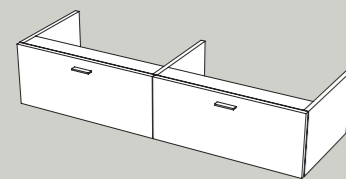

Lavabo d'appoggio Ciotola in ceramica 60x40xh15 cm - Bianco lucido
 _Ceramic countertop washbasin Ciotola 60x40xh15 cm - White glossy
 Piano d'appoggio per lavabo 120x50xh4 cm - Rovere naturale
 _Top for basin 120x50xh4 cm - Natural oak
 Cassetto sospeso sotto top 60x50xh25 cm - Rovere naturale
 _Wall-hung cabinet with drawer for countertop washbasin 60x50xh25 cm - Natural oak
 Portasciugamani in metallo collezione Wynn 41,5xh8,5 cm - Nero matt
 _Metal towel holder Wynn collection 41,5xh8,5 cm - Black matt
 Specchio con LED 70xh90 cm _Mirror with LED 70xh90 cm
 Colonna a terra 2 ante 40x38xh177 cm - Rovere naturale
 _Freestanding cupboard 2 doors 40x38xh177 cm - Natural oak
 Piletta e sifone _Drain and siphon

Lavabo in ceramica
Ceramic washbasin

lavabo/washbasin
40 cm

lavabo/washbasin
60x40 cm

lavabo/washbasin
56x44 cm

lavabo/washbasin
70x44 cm

Mobile sospeso con 2 cassetti
Wall-hung cabinet with 2 drawers

120x50xh27 cm

Mobile sospeso con un cassetto
Wall-hung cabinet with drawer

100x50xh27 cm - 80x50xh27 cm
70x50xh27 cm - 60x50xh27 cm

2 cassetti sospesi sotto top*
Wall-hung cabinet with 2 drawers
for countertop washbasin

120x50xh25 cm

Cassetto sospeso sotto top*
Wall-hung cabinet with drawer
for countertop washbasin

100x50xh25 cm - 80x50xh25 cm
70x50xh25 cm - 60x50xh25 cm

Piano d'appoggio
Top

160x50xh12 cm - 140x50xh12 cm
120x50xh12 cm - 100x50xh12 cm
80x50xh12 cm