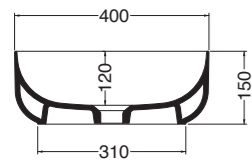

Top in legno*
Wooden top

120x50xh4 cm - 100x50xh4 cm
80x50xh4 cm - 70x50xh4 cm
60x50xh4 cm

Struttura Quadrello con cassetto
Quadrello structure with drawer

75x50xh73 cm
60x50xh73 cm

Struttura Quadrello con ripiano in metallo/legno
Quadrello structure with metal/wood shelf

75x50xh73 cm
60x50xh73 cm

Struttura a terra in acciaio inox
Freestanding stainless steel structure

120x50xh20 cm - 100x50xh20 cm
80x50xh20 cm - 70x50xh20 cm
60x50xh20 cm

Colori ante e mobile
Door and cabinet colours

Nero matt
Black matt

* Non disponibili nella finitura Piombo fenix_ Not available in Piombo fenix finish

Ciotole 40x40 cm

PIANTA

SEZIONE LONGITUDINALE

Ciotole 56x44 cm

PIANTA

SEZIONE LONGITUDINALE

Ciotole 60x40 cm

PIANTA

SEZIONE LONGITUDINALE

Ciotole 70x44 cm

PIANTA

SEZIONE LONGITUDINALE

Ceramica monocolore
Monocolor ceramic

Bianco lucido/matt
White glossy/matt