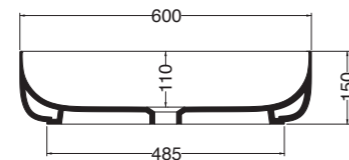

Top in legno*
Wooden top

120x50xh4 cm - 100x50xh4 cm
80x50xh4 cm - 70x50xh4 cm
60x50xh4 cm

Struttura Quadrello con cassetto
Quadrello structure with drawer

75x50xh73 cm
60x50xh73 cm

Struttura Quadrello con ripiano in metallo/legno
Quadrello structure with metal/wood shelf

Nero matt
Black matt

* Non disponibili nella finitura Piombo fenix_ Not available in Piombo fenix finish

Ciotole 40x40 cm

PIANTA

SEZIONE LONGITUDINALE

Ciotole 56x44 cm

PIANTA

SEZIONE LONGITUDINALE

Ciotole 60x40 cm

PIANTA

SEZIONE LONGITUDINALE

Ciotole 70x44 cm

PIANTA

SEZIONE LONGITUDINALE

Ceramica monocolore
Monocolor ceramic

Bianco lucido/matt
White glossy/matt