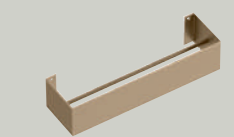

Piano d'appoggio per lavabi
Top for basin

160x50xh12 cm - 140x50xh12 cm
120x50xh12 cm - 100x50xh12 cm
80x50xh12 cm

Mensola in legno massello
Solid wooden shelf

30x15xh3 cm

Dotto
Struttura porta asciugamani e porta oggetti
Steel structure and wooden shelf

54x34xh90 cm

Mensola in legno massello con foro
Solid wooden shelf with hole

30x15xh3 cm

Gongolo
Struttura porta asciugamani e porta oggetti
Steel structure and wooden shelf

53x30xh90 cm

Servetto in legno massello
e portaoggetti in metallo
Solid wood structure bucket and storage

41x33xh102 cm

Mammolo
Struttura porta asciugamani e porta oggetti
Steel structure and wooden shelf

46x35xh78 cm

Porta asciugamani
Towel holder

50x10xh8 cm
35x10xh8 cm

Mensola
Shelf

80x10xh8 cm
50x10xh8 cm

Mensola con porta asciugamani
Shelf with towel holder