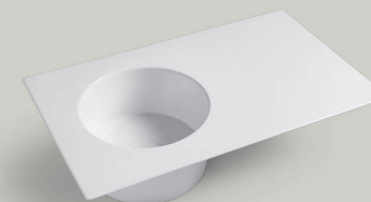

20.20 - Skyland → 166