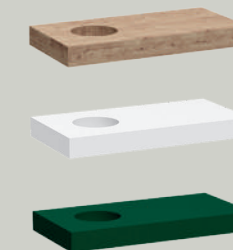

Piano d'appoggio per lavabi
Top for basin

160x50xh12 cm - 140x50xh12 cm
120x50xh12 cm - 100x50xh12 cm
80x50xh12 cm

Mensola in legno massello
Solid wooden shelf

30x15xh3 cm

Dotto
Struttura porta asciugamani e porta oggetti
Steel structure and wooden shelf

54x34xh90 cm

Mensola in legno massello con foro
Solid wooden shelf with hole

30x15xh3 cm

Gongolo
Struttura porta asciugamani e porta oggetti
Steel structure and wooden shelf

53x30xh90 cm

Servetto in legno massello
e portaoggetti in metallo
Solid wood structure bucket and storage

41x33xh102 cm

Mammolo
Struttura porta asciugamani e porta oggetti
Steel structure and wooden shelf

46x35xh78 cm

Porta asciugamani
Towel holder

50x10xh8 cm
35x10xh8 cm

Mensola
Shelf

80x10xh8 cm
50x10xh8 cm

Mensola con porta asciugamani
Shelf with towel holder