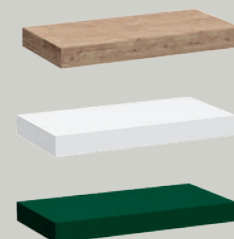

37x35xh32 cm

Cassetto con struttura
Drawer with structure

73,5x48,5xh35,5 cm
56x48,5xh35,5 cm
49,5x48,5xh35,5 cm
44,5x48,5xh35,5 cm

Cubo
Cube

30x16xh30 cm

Porta oggetti in metallo
Metal wall hung storage

36x25xh33 cm

Piano d'appoggio per lavabi
Top for basin

160x50xh12 cm - 140x50xh12 cm
120x50xh12 cm - 100x50xh12 cm
80x50xh12 cm

Mensola in legno massello
Solid wooden shelf

30x15xh3 cm

Dotto
Struttura porta asciugamani e porta oggetti
Steel structure and wooden shelf

54x34xh90 cm

Mensola in legno massello con foro
Solid wooden shelf with hole

30x15xh3 cm

Gongolo
Struttura porta asciugamani e porta oggetti
Steel structure and wooden shelf

53x30xh90 cm

Servetto in legno massello
e portaoggetti in metallo
Solid wood structure bucket and storage