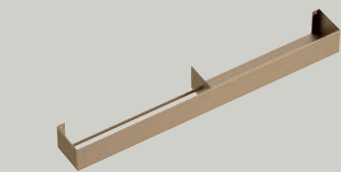

Piano d'appoggio per lavabi
Top for basin

160x50xh12 cm - 140x50xh12 cm
120x50xh12 cm - 100x50xh12 cm
80x50xh12 cm

Mensola in legno massello
Solid wooden shelf

30x15xh3 cm

Dotto
Struttura porta asciugamani e porta oggetti
Steel structure and wooden shelf

54x34xh90 cm

Mensola in legno massello con foro
Solid wooden shelf with hole

30x15xh3 cm

Gongolo
Struttura porta asciugamani e porta oggetti
Steel structure and wooden shelf

53x30xh90 cm

Servetto in legno massello
e portaoggetti in metallo
Solid wood structure bucket and storage

41x33xh102 cm

Mammolo
Struttura porta asciugamani e porta oggetti
Steel structure and wooden shelf

46x35xh78 cm

Porta asciugamani
Towel holder

50x10xh8 cm
35x10xh8 cm

Mensola
Shelf

80x10xh8 cm
50x10xh8 cm

Mensola con porta asciugamani
Shelf with towel holder

80x10xh8 cm

Porta asciugamani per lavabo
Towel rail for basin

93x11xh4 cm - 72x11xh4 cm
56x11xh4 cm

Appendi abiti
Dress hanger

9x9x7 cm

Lampada LED
LED lamp

30,5x11 cm

Portasciugamani rotondo in metallo
con sostegno in cuoio
Metal round towel rail with leather support