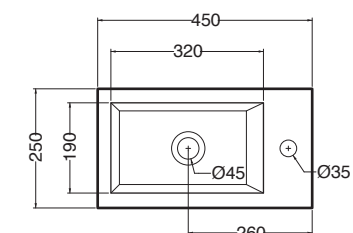

Lavabo in ceramica
Ceramic washbasin

Mobile a terra
Freestanding cabinet

Mobile sospeso
Wall-hung cabinet

45x25xh61 cm

45x25xh61 cm

45x35xh60 cm
35x35xh60 cm

Colori ante e mobile
Door and cabinet colours

Truciolare nobilitato 18 mm. Idrofugo a norme EN.
Particle board 18 mm. Waterproof in conformity with EN norms.

Metallo con verniciatura a polvere epossidica.
Metal frame epoxy painting treatment.

Mini lavabi

Mini lavabi 35x35 cm

Mini lavabi 45x35 cm

Mini lavabi 45x25 cm

PIANTA

Ceramica monocolore
Monocolour ceramic