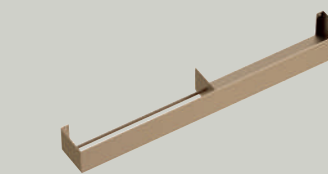

30x15xh3 cm

Dotto
Struttura porta asciugamani e porta oggetti
Steel structure and wooden shelf

54x34xh90 cm

Mensola in legno massello con foro
Solid wooden shelf with hole

30x15xh3 cm

Gongolo
Struttura porta asciugamani e porta oggetti
Steel structure and wooden shelf

53x30xh90 cm

Servetto in legno massello
e portaoggetti in metallo
Solid wood structure bucket and storage

41x33xh102 cm

Mammolo
Struttura porta asciugamani e porta oggetti
Steel structure and wooden shelf

46x35xh78 cm

Porta asciugamani
Towel holder

50x10xh8 cm
35x10xh8 cm

Mensola
Shelf

80x10xh8 cm
50x10xh8 cm

Mensola con porta asciugamani
Shelf with towel holder

80x10xh8 cm

Porta asciugamani per lavabo
Towel rail for basin