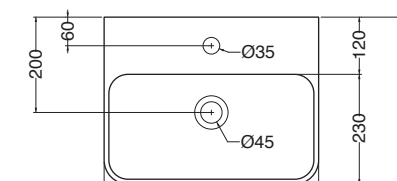

Mini lavabi 35x35 cm

PIANTA

VISTA POSTERIORE

VISTA LATERALE

Mini lavabi 45x35 cm

PIANTA

VISTA POSTERIORE

VISTA LATERALE