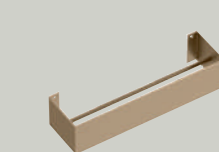

30x15xh3 cm

Dotto
Struttura porta asciugamani e porta oggetti
Steel structure and wooden shelf

54x34xh90 cm

Mensola in legno massello con foro
Solid wooden shelf with hole

30x15xh3 cm

Gongolo
Struttura porta asciugamani e porta oggetti
Steel structure and wooden shelf

53x30xh90 cm

Servetto in legno massello
e portaoggetti in metallo
Solid wood structure bucket and storage

41x33xh102 cm

Mammolo
Struttura porta asciugamani e porta oggetti
Steel structure and wooden shelf

46x35xh78 cm

Porta asciugamani
Towel holder

50x10xh8 cm
35x10xh8 cm

Mensola
Shelf

80x10xh8 cm
50x10xh8 cm

Mensola con porta asciugamani
Shelf with towel holder

80x10xh8 cm

Porta asciugamani per lavabo
Towel rail for basin