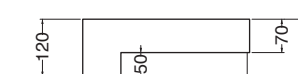

Mini lavabi 35x35 cm

PIANTA

VISTA POSTERIORE

VISTA LATERALE

Mini lavabi 45x35 cm

PIANTA

VISTA POSTERIORE

VISTA LATERALE