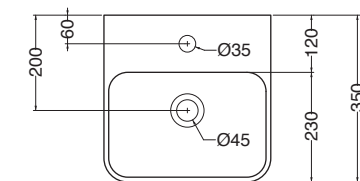

Mini lavabi 35x35 cm

PIANTA

VISTA POSTERIORE

VISTA LATERALE

Mini lavabi 45x35 cm

PIANTA

VISTA POSTERIORE

VISTA LATERALE