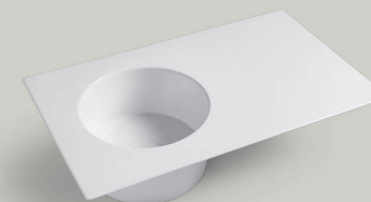

Large → 200

Prisma → 210

Mini lavabi → 218

Complementi e accessori
Complements and accessories → 228

Mini lavabi

Funzionalità in soli 25 o 35 cm di larghezza: un design attento rende grandi anche gli ambienti più piccoli. Il miscelatore laterale consente una migliore gestione degli spazi.

The functionality in only 25 or 35 cm of width: careful design makes even the smallest spaces feel large. The side faucet allows a better space management.

Lavabo in ceramica Mini 45x35xh12 cm - Bianco lucido
 _Mini ceramic washbasin 45x35xh12 cm - White glossy
 Mobile a terra per Mini lavabo 45x30xh82,5 cm - Visone
 _Freestanding cabinet for Mini lavabo 45x30xh82,5 cm - Visone
 Colonna sospesa 2 ante 40x24xh160 cm - Visone
 _Wall-hung cupboard 2 doors 40x24xh160 cm - Visone
 Specchio rettangolare retroilluminato LED con mensola Nero matt 50xh80 cm
 _Backlit mirror with Black matt shelf 50xh80 cm
 Appendi abiti Bianco_Dress hanger White
 Piletta e sifone_Drain and siphon

Lo stile non è
una questione di
spazio.

Style knows
no boundaries.

Lavabo in ceramica Mini 35x35xh12 cm - Bianco lucido
_Mini ceramic washbasin 35x35xh12 cm - White glossy
Mobile sospeso per Mini lavabo 1 anta 35x30xh53 cm - Bianco talco
_Wall-hung cabinet 1 door 35x30xh53 cm - White talco
Portasciugamani Nero matt 35 cm_Towel holder Black matt 35 cm
Specchio a giorno filo lucido 80xh90 cm_Polished edge open mirror 80xh90 cm
Piletta e sifone_Drain and siphon