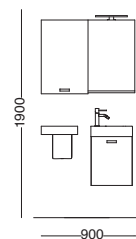

Large → 200

Prisma → 210

Mini lavabi → 218

Complementi e accessori
Complements and accessories → 228

Mini lavabi

Funzionalità in soli 25 o 35 cm di larghezza: un design attento rende grandi anche gli ambienti più piccoli. Il miscelatore laterale consente una migliore gestione degli spazi.

The functionality in only 25 or 35 cm of width: careful design makes even the smallest spaces feel large. The side faucet allows a better space management.

Lavabo in ceramica Mini 45x35xh12 cm - Bianco lucido
 _Mini ceramic washbasin 45x35xh12 cm - White glossy
 Mobile a terra per Mini lavabo 45x30xh82,5 cm - Visone
 _Freestanding cabinet for Mini lavabo 45x30xh82,5 cm - Visone
 Colonna sospesa 2 ante 40x24xh160 cm - Visone
 _Wall-hung cupboard 2 doors 40x24xh160 cm - Visone
 Specchio rettangolare retroilluminato LED con mensola Nero matt 50xh80 cm
 _Backlit mirror with Black matt shelf 50xh80 cm
 Appendi abiti Bianco_Dress hanger White
 Piletta e sifone_Drain and siphon

Lo stile non è
una questione di
spazio.

Style knows
no boundaries.

Lavabo in ceramica Mini 35x35xh12 cm - Bianco lucido
_Mini ceramic washbasin 35x35xh12 cm - White glossy
Mobile sospeso per Mini lavabo 1 anta 35x30xh53 cm - Bianco talco
_Wall-hung cabinet 1 door 35x30xh53 cm - White talco
Portasciugamani Nero matt 35 cm_Towel holder Black matt 35 cm
Specchio a giorno filo lucido 80xh90 cm_Polished edge open mirror 80xh90 cm
Piletta e sifone_Drain and siphon

Lavabo in ceramica
Ceramic washbasin

lavabo/washbasin
35x35 cm

lavabo/washbasin
45x35 cm

lavabo/washbasin
45x25 cm

Mobile a terra
Freestanding cabinet

45x35xh88 cm
35x35xh88 cm

Mobile sospeso
Wall-hung cabinet