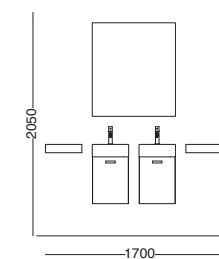

Large → 200

Prisma → 210

Mini lavabi → 218

Complementi e accessori
Complements and accessories → 228

Mini lavabi

Funzionalità in soli 25 o 35 cm di larghezza: un design attento rende grandi anche gli ambienti più piccoli. Il miscelatore laterale consente una migliore gestione degli spazi.

The functionality in only 25 or 35 cm of width: careful design makes even the smallest spaces feel large. The side faucet allows a better space management.

Lavabo in ceramica Mini 45x35xh12 cm - Bianco lucido
 _Mini ceramic washbasin 45x35xh12 cm - White glossy
 Mobile a terra per Mini lavabo 45x30xh82,5 cm - Visone
 _Freestanding cabinet for Mini lavabo 45x30xh82,5 cm - Visone
 Colonna sospesa 2 ante 40x24xh160 cm - Visone
 _Wall-hung cupboard 2 doors 40x24xh160 cm - Visone
 Specchio rettangolare retroilluminato LED con mensola Nero matt 50xh80 cm
 _Backlit mirror with Black matt shelf 50xh80 cm
 Appendi abiti Bianco_Dress hanger White
 Piletta e sifone_Drain and siphon

Lo stile non è
una questione di
spazio.

Style knows
no boundaries.

Lavabo in ceramica Mini 35x35xh12 cm - Bianco lucido
_Mini ceramic washbasin 35x35xh12 cm - White glossy
Mobile sospeso per Mini lavabo 1 anta 35x30xh53 cm - Bianco talco
_Wall-hung cabinet 1 door 35x30xh53 cm - White talco
Portasciugamani Nero matt 35 cm_Towel holder Black matt 35 cm
Specchio a giorno filo lucido 80xh90 cm_Polished edge open mirror 80xh90 cm
Piletta e sifone_Drain and siphon