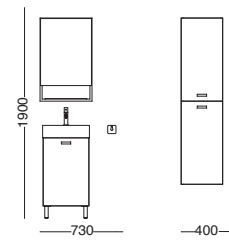

Large → 200

Prisma → 210

Mini lavabi → 218

Complementi e accessori
Complements and accessories → 228

Mini lavabi

Funzionalità in soli 25 o 35 cm di larghezza: un design attento rende grandi anche gli ambienti più piccoli. Il miscelatore laterale consente una migliore gestione degli spazi.

The functionality in only 25 or 35 cm of width: careful design makes even the smallest spaces feel large. The side faucet allows a better space management.

Lavabo in ceramica Mini 45x35xh12 cm - Bianco lucido
 _Mini ceramic washbasin 45x35xh12 cm - White glossy
 Mobile a terra per Mini lavabo 45x30xh82,5 cm - Visone
 _Freestanding cabinet for Mini lavabo 45x30xh82,5 cm - Visone
 Colonna sospesa 2 ante 40x24xh160 cm - Visone
 _Wall-hung cupboard 2 doors 40x24xh160 cm - Visone
 Specchio rettangolare retroilluminato LED con mensola Nero matt 50xh80 cm
 _Backlit mirror with Black matt shelf 50xh80 cm
 Appendi abiti Bianco_Dress hanger White
 Piletta e sifone_Drain and siphon

Lo stile non è
una questione di
spazio.

Style knows
no boundaries.

Lavabo in ceramica Mini 35x35xh12 cm - Bianco lucido
_Mini ceramic washbasin 35x35xh12 cm - White glossy
Mobile sospeso per Mini lavabo 1 anta 35x30xh53 cm - Bianco talco
_Wall-hung cabinet 1 door 35x30xh53 cm - White talco
Portasciugamani Nero matt 35 cm_Towel holder Black matt 35 cm
Specchio a giorno filo lucido 80xh90 cm_Polished edge open mirror 80xh90 cm
Piletta e sifone_Drain and siphon