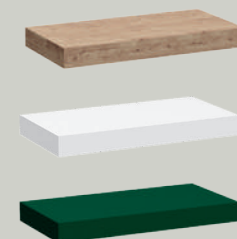

Cubo
Cube

30x16xh30 cm

Porta oggetti in metallo
Metal wall hung storage

36x25xh33 cm

Piano d'appoggio per lavabi
Top for basin

160x50xh12 cm - 140x50xh12 cm
120x50xh12 cm - 100x50xh12 cm
80x50xh12 cm

Mensola in legno massello
Solid wooden shelf

30x15xh3 cm

Dotto
Struttura porta asciugamani e porta oggetti
Steel structure and wooden shelf

54x34xh90 cm

Mensola in legno massello con foro
Solid wooden shelf with hole

30x15xh3 cm

Gongolo
Struttura porta asciugamani e porta oggetti
Steel structure and wooden shelf