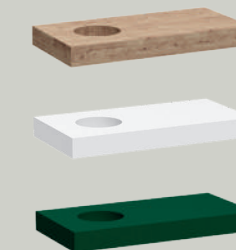

Cubo
Cube

30x16xh30 cm

Porta oggetti in metallo
Metal wall hung storage

36x25xh33 cm

Piano d'appoggio per lavabi
Top for basin

160x50xh12 cm - 140x50xh12 cm
120x50xh12 cm - 100x50xh12 cm
80x50xh12 cm

Mensola in legno massello
Solid wooden shelf

30x15xh3 cm

Dotto
Struttura porta asciugamani e porta oggetti
Steel structure and wooden shelf

54x34xh90 cm

Mensola in legno massello con foro
Solid wooden shelf with hole

30x15xh3 cm

Gongolo
Struttura porta asciugamani e porta oggetti
Steel structure and wooden shelf

53x30xh90 cm

Servetto in legno massello
e portaoggetti in metallo
Solid wood structure bucket and storage

41x33xh102 cm

Mammolo
Struttura porta asciugamani e porta oggetti
Steel structure and wooden shelf