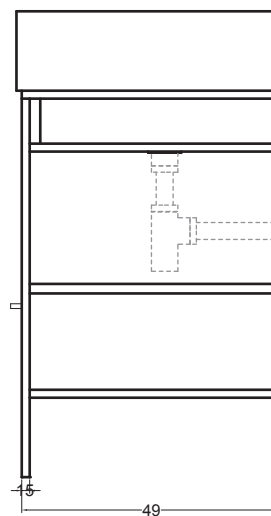

Struttura quadrello con cassetto

- LAB5050_Lavabo Volant 50x50
- QSV5051N_Struttura Quadrello con cassetto

Disegni Tecnici
Technical Drawings

Accessori
Accessories

- 330242_Sifone e piletta lavabo
- 330181_Tavola di lavaggio

PIANTA

VISTA POSTERIORE

SEZIONE A-A

SEZIONE B-B

VISTA FRONTALE

VISTA LATERALE

VOLANT 60X50

COLAVENE

Struttura quadrello con cassetto

- LAB6050_Lavabo Volant 60x50
- QSV6051N_Struttura Quadrello con cassetto

Disegni Tecnici
Technical Drawings

Accessori
Accessories

- 330242_Sifone e piletta lavabo
- 330181_Tavola di lavaggio