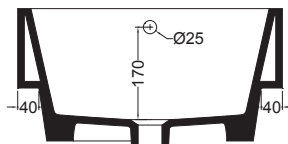

SEZIONE A-A