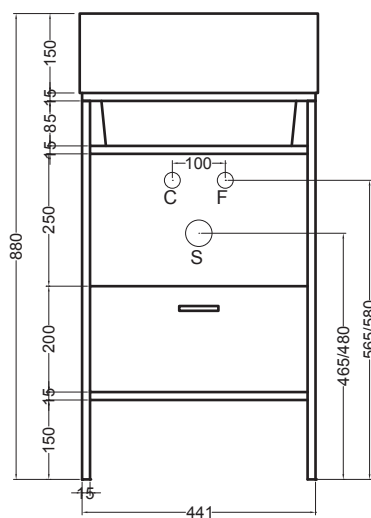

VOLANT 45X50

COLAVENE

Struttura quadrello con cassetto

- LAB4550_Lavabo Volant 45x50
- QSV4551N_Struttura Quadrello con cassetto

Disegni Tecnici
Technical Drawings

Accessori
Accessories

- 330242_Sifone e piletta lavabo
- 330181_Tavola di lavaggio

PIANTA

VISTA POSTERIORE

SEZIONE A-A

SEZIONE B-B

VISTA FRONTALE

VISTA LATERALE

VOLANT 50X50

COLAVENE

Struttura quadrello con cassetto

- LAB5050_Lavabo Volant 50x50
- QSV5051N_Struttura Quadrello con cassetto

Disegni Tecnici
Technical Drawings

Accessori
Accessories

- 330242_Sifone e piletta lavabo
- 330181_Tavola di lavaggio

PIANTA

VISTA POSTERIORE

SEZIONE A-A

SEZIONE B-B

VISTA FRONTALE

VISTA LATERALE

VOLANT 60X50

COLAVENE