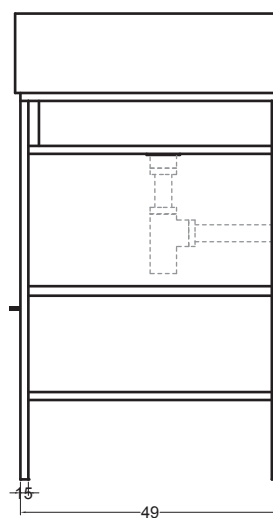

VOLANT 45X50

COLAVENE

Struttura quadrello con cassetto

- LAB4550_Lavabo Volant 45x50
- QSV4551N_Struttura Quadrello con cassetto

Disegni Tecnici
Technical Drawings

Accessori
Accessories

- 330242_Sifone e piletta lavabo
- 330181_Tavola di lavaggio

PIANTA

VISTA POSTERIORE

SEZIONE A-A

SEZIONE B-B

VISTA FRONTALE

VISTA LATERALE

VOLANT 50X50

COLAVENE

Struttura quadrello con cassetto

- LAB5050_Lavabo Volant 50x50
- QSV5051N_Struttura Quadrello con cassetto

Disegni Tecnici
Technical Drawings

Accessori
Accessories

- 330242_Sifone e piletta lavabo
- 330181_Tavola di lavaggio

PIANTA

VISTA POSTERIORE

SEZIONE A-A

SEZIONE B-B

VISTA FRONTALE

VISTA LATERALE

VOLANT 60X50

COLAVENE