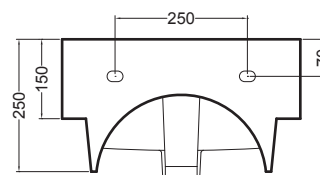

VOLANT 45X50

COLAVENE

Struttura quadrello con cassetto

- LAB4550_Lavabo Volant 45x50
- QSV4551N_Struttura Quadrello con cassetto

Disegni Tecnici
Technical Drawings

Accessori
Accessories

- 330242_Sifone e piletta lavabo
- 330181_Tavola di lavaggio

PIANTA

VISTA POSTERIORE

SEZIONE A-A

SEZIONE B-B

VISTA FRONTALE

VISTA LATERALE

VOLANT 50X50

COLAVENE