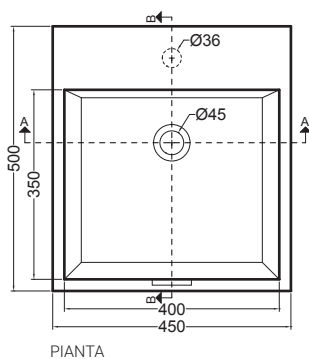

VOLANT 45X50

COLAVENE

Struttura quadrello con cassetto

- LAB4550_Lavabo Volant 45x50
- QSV4551N_Struttura Quadrello con cassetto

Disegni Tecnici
Technical Drawings

Accessori
Accessories

- 330242_Sifone e piletta lavabo
- 330181_Tavola di lavaggio

PIANTA

VISTA POSTERIORE

SEZIONE A-A

SEZIONE B-B

VISTA FRONTALE

VISTA LATERALE

VOLANT 50X50

COLAVENE

PIANTA

VISTA POSTERIORE

SEZIONE A-A

SEZIONE B-B

VISTA FRONTALE

VISTA LATERALE

VOLANT 60X50

COLAVENE