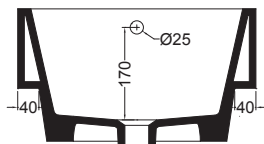

VOLANT 45X50

COLAVENE

Struttura quadrello con cassetto

- LAB4550_Lavabo Volant 45x50
- QSV4551N_Struttura Quadrello con cassetto

Disegni Tecnici
Technical Drawings

Accessori
Accessories

- 330242_Sifone e piletta lavabo
- 330181_Tavola di lavaggio

PIANTA

VISTA POSTERIORE

SEZIONE A-A

SEZIONE B-B

VISTA FRONTALE

VISTA LATERALE

VOLANT 50X50

COLAVENE