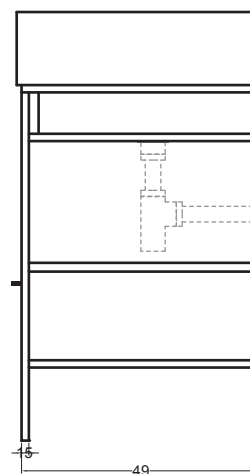

Struttura quadrello con cassetto

- LAB6050_Lavabo Volant 60x50
- QSV6051N_Struttura Quadrello con cassetto

Disegni Tecnici
Technical Drawings

Accessori
Accessories

- 330242_Sifone e piletta lavabo
- 330181_Tavola di lavaggio

PIANTA

VISTA POSTERIORE

SEZIONE A-A

SEZIONE B-B

VISTA FRONTALE

VISTA LATERALE