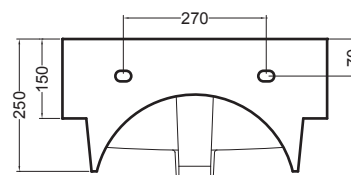

Struttura quadrello con cassetto

- LAB5050_Lavabo Volant 50x50
- QSV5051N_Struttura Quadrello con cassetto

Disegni Tecnici
Technical Drawings

Accessori
Accessories

- 330242_Sifone e piletta lavabo
- 330181_Tavola di lavaggio

PIANTA

VISTA POSTERIORE

SEZIONE A-A

SEZIONE B-B

VISTA FRONTALE

VISTA LATERALE

VOLANT 60X50

COLAVENE