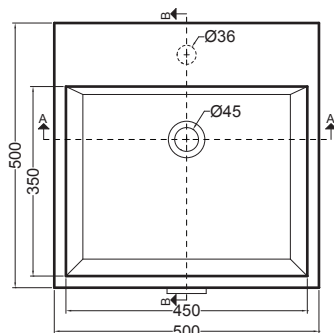

PIANTA

VISTA POSTERIORE

SEZIONE A-A

SEZIONE B-B

VISTA FRONTALE

VISTA LATERALE

VOLANT 50X50

COLAVENE

Struttura quadrello con cassetto

- LAB5050_Lavabo Volant 50x50
- QSV5051N_Struttura Quadrello con cassetto

Disegni Tecnici
Technical Drawings

Accessori
Accessories

- 330242_Sifone e piletta lavabo
- 330181_Tavola di lavaggio

PIANTA

VISTA POSTERIORE

SEZIONE A-A

SEZIONE B-B

VISTA FRONTALE

VISTA LATERALE

VOLANT 60X50

COLAVENE