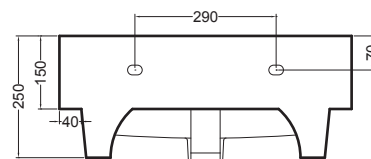

Struttura quadrello con cassetto

- LAB6050_Lavabo Volant 60x50
- QSV6051N_Struttura Quadrello con cassetto

Disegni Tecnici
Technical Drawings

Accessori
Accessories

- 330242_Sifone e piletta lavabo
- 330181_Tavola di lavaggio

PIANTA

VISTA POSTERIORE

SEZIONE A-A

SEZIONE B-B

VISTA FRONTALE

VISTA LATERALE