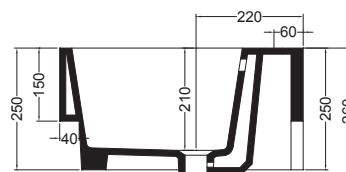

PIANTA

VISTA POSTERIORE

SEZIONE A-A

SEZIONE B-B

VISTA FRONTALE

VISTA LATERALE

VOLANT 60X50

COLAVENE

Struttura quadrello con cassetto

- LAB6050_Lavabo Volant 60x50
- QSV6051N_Struttura Quadrello con cassetto

Disegni Tecnici
Technical Drawings

Accessori
Accessories

- 330242_Sifone e piletta lavabo
- 330181_Tavola di lavaggio

PIANTA

VISTA POSTERIORE

SEZIONE A-A

SEZIONE B-B

VISTA FRONTALE

VISTA LATERALE