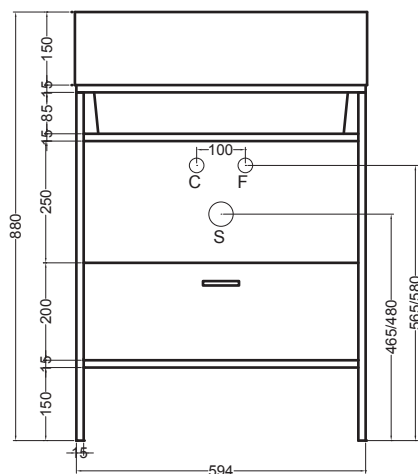

Struttura quadrello con cassetto

- LAB6050_Lavabo Volant 60x50
- QSV6051N_Struttura Quadrello con cassetto

Disegni Tecnici
Technical Drawings

Accessori
Accessories

- 330242_Sifone e piletta lavabo
- 330181_Tavola di lavaggio

PIANTA

VISTA POSTERIORE

SEZIONE A-A

SEZIONE B-B

VISTA FRONTALE

VISTA LATERALE