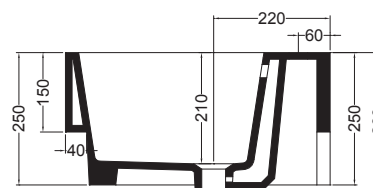

Struttura quadrello con cassetto

- LAB5050_Lavabo Volant 50x50
- QSV5051N_Struttura Quadrello con cassetto

Disegni Tecnici
Technical Drawings

Accessori
Accessories

- 330242_Sifone e piletta lavabo
- 330181_Tavola di lavaggio

PIANTA

VISTA POSTERIORE

SEZIONE A-A

SEZIONE B-B

VISTA FRONTALE

VISTA LATERALE

VOLANT 60X50

COLAVENE