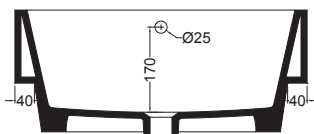

Struttura quadrello con cassetto

- LAB6050_Lavabo Volant 60x50
- QSV6051N_Struttura Quadrello con cassetto

Disegni Tecnici
Technical Drawings

Accessori
Accessories

- 330242_Sifone e piletta lavabo
- 330181_Tavola di lavaggio

PIANTA

VISTA POSTERIORE

SEZIONE A-A

SEZIONE B-B

VISTA FRONTALE

VISTA LATERALE