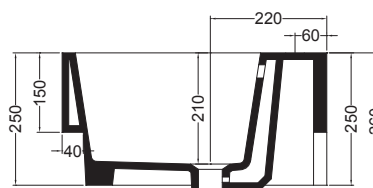

VOLANT 45X50

COLAVENE

Struttura quadrello con cassetto

- LAB4550_Lavabo Volant 45x50
- QSV4551N_Struttura Quadrello con cassetto

Disegni Tecnici
Technical Drawings

Accessori
Accessories

- 330242_Sifone e piletta lavabo
- 330181_Tavola di lavaggio

PIANTA

VISTA POSTERIORE

SEZIONE A-A

SEZIONE B-B

VISTA FRONTALE

VISTA LATERALE

VOLANT 50X50

COLAVENE