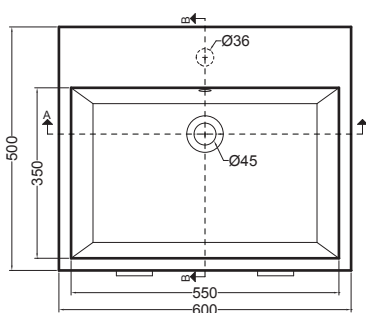

Struttura quadrello con cassetto

- LAB6050_Lavabo Volant 60x50
- QSV6051N_Struttura Quadrello con cassetto

Disegni Tecnici
Technical Drawings

Accessori
Accessories

- 330242_Sifone e piletta lavabo
- 330181_Tavola di lavaggio

PIANTA

VISTA POSTERIORE

SEZIONE A-A

SEZIONE B-B

VISTA FRONTALE

VISTA LATERALE