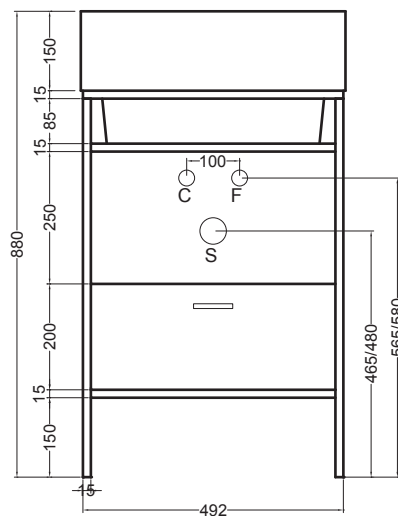

Struttura quadrello con cassetto

- LAB5050_Lavabo Volant 50x50
- QSV5051N_Struttura Quadrello con cassetto

Disegni Tecnici
Technical Drawings

Accessori
Accessories

- 330242_Sifone e piletta lavabo
- 330181_Tavola di lavaggio

PIANTA

VISTA POSTERIORE

SEZIONE A-A

SEZIONE B-B

VISTA FRONTALE

VISTA LATERALE

VOLANT 60X50

COLAVENE

Struttura quadrello con cassetto

- LAB6050_Lavabo Volant 60x50
- QSV6051N_Struttura Quadrello con cassetto

Disegni Tecnici
Technical Drawings

Accessori
Accessories

- 330242_Sifone e piletta lavabo
- 330181_Tavola di lavaggio

PIANTA

VISTA POSTERIORE

SEZIONE A-A

SEZIONE B-B

VISTA FRONTALE

VISTA LATERALE