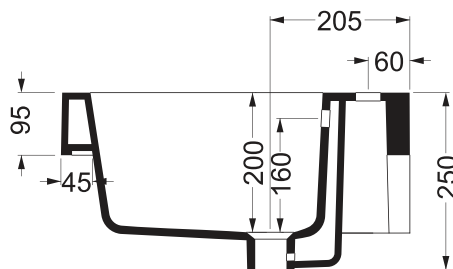

ALAQUA 60X50

COLAVENE

Lavabo in ceramica

- LAA6050_Lavabo 60X50X26,5H.
- Kg 24

Disegni Tecnici
Technical Drawings

Accessori
Accessories

- 330242_Sifone e piletta lavabo cromo
- 330261_Sifone e piletta nero matt
- 330301_Tavola di lavaggio

VISTA POSTERIORE

SEZIONE A-A'

ALAQUA 70X50

COLAVENE

Lavabo in ceramica

- LAA7050_Lavabo 70X50X26,5H.

- Kg 30

Disegni Tecnici
Technical Drawings