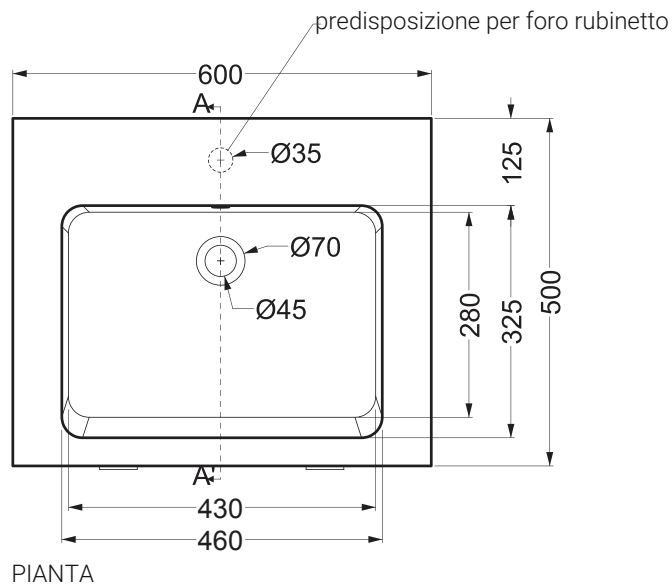

ALAQUA 60X50

COLAVENE

Lavabo in ceramica

- LAA6050_Lavabo 60X50X26,5H.
- Kg 24

Disegni Tecnici
Technical Drawings

Accessori
Accessories

- 330242_Sifone e piletta lavabo cromo
- 330261_Sifone e piletta nero matt
- 330301_Tavola di lavaggio

VISTA POSTERIORE

SEZIONE A-A'

ALAQUA 70X50

COLAVENE

Lavabo in ceramica

- LAA7050_Lavabo 70X50X26,5H.

- Kg 30

Disegni Tecnici
Technical Drawings