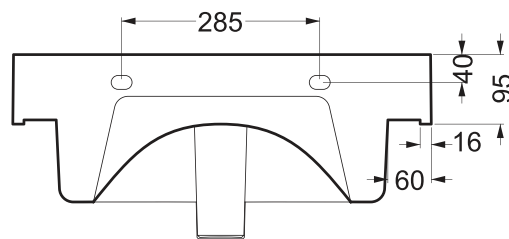

ALAQUA 60X50

COLAVENE

Lavabo in ceramica

- LAA6050_Lavabo 60X50X26,5H.
- Kg 24

Disegni Tecnici
Technical Drawings

Accessori
Accessories

- 330242_Sifone e piletta lavabo cromo
- 330261_Sifone e piletta nero matt
- 330301_Tavola di lavaggio

VISTA POSTERIORE

SEZIONE A-A'

ALAQUA 70X50

COLAVENE

Lavabo in ceramica

- LAA7050_Lavabo 70X50X26,5H.

- Kg 30

Disegni Tecnici
Technical Drawings