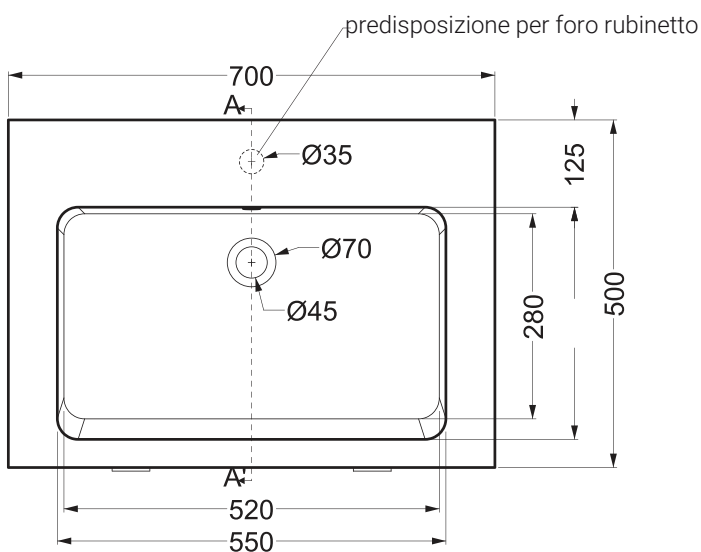

Disegni Tecnici
Technical Drawings

Accessori
Accessories

- 330242_Sifone e piletta lavabo cromo
- 330261_Sifone e piletta nero matt
- 330302_Tavola di lavaggio

PIANTA