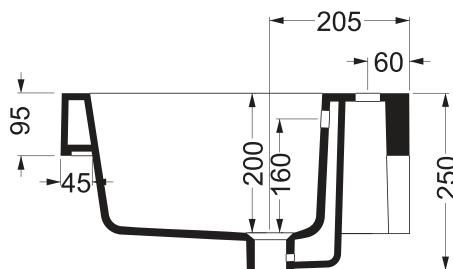

VISTA POSTERIORE

SEZIONE A-A'

ALAQUA 70X50

COLAVENE

Lavabo in ceramica

- LAA7050_Lavabo 70X50X26,5H.

- Kg 30

Disegni Tecnici
Technical Drawings

Accessori
Accessories

- 330242_Sifone e piletta lavabo cromo
- 330261_Sifone e piletta nero matt
- 330302_Tavola di lavaggio

PIANTA

VISTA POSTERIORE

SEZIONE A-A'