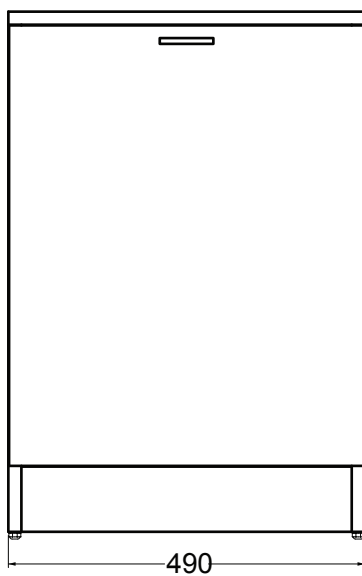

VISTA FRONTALE