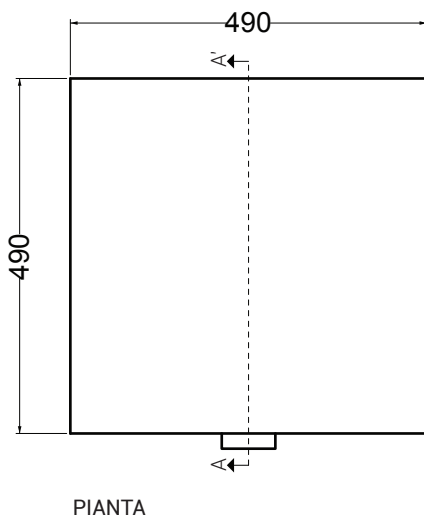

VISTA FRONTALE

SEZIONE A-A

COLLEZIONE VOLANT MOBILI

COLAVENE

Base a terra 1 anta

50X50XH75

- MTB5050

Mobile in truciolare nobilitato 18 mm. Idrofugo a norme EN.
Base a terra 1 anta dx/sx c/ripiano interno.

Disegni Tecnici

PIANTA

VISTA FRONTALE

SEZIONE A-A