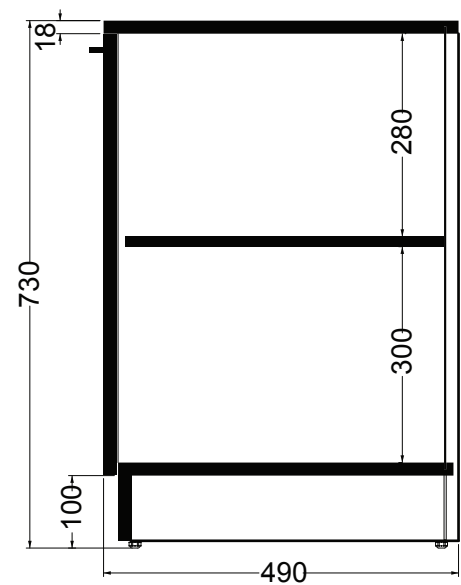

COLLEZIONE VOLANT MOBILI

COLAVENE

Base a terra 1 anta

45X50XH75

- MTB4550

Mobile in truciolare nobilitato 18 mm. Idrofugo a norme EN.
Base a terra 1 anta dx/sx c/ripiano interno.

Disegni Tecnici

PIANTA

VISTA FRONTALE

SEZIONE A-A

COLLEZIONE VOLANT MOBILI

COLAVENE

Base a terra 1 anta

50X50XH75

- MTB5050

Mobile in truciolare nobilitato 18 mm. Idrofugo a norme EN.
Base a terra 1 anta dx/sx c/ripiano interno.

Disegni Tecnici

PIANTA

VISTA FRONTALE

SEZIONE A-A