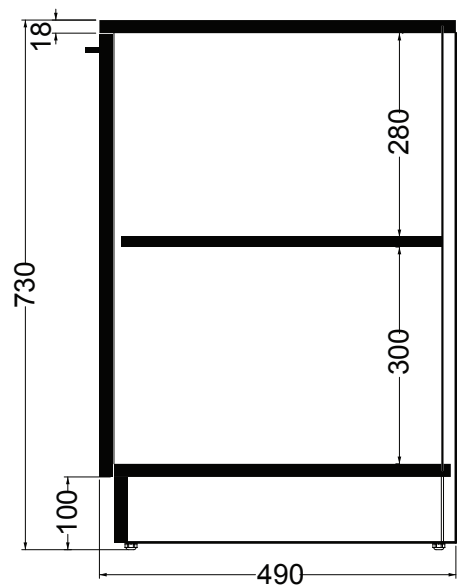

COLLEZIONE VOLANT MOBILI

COLAVENE

Base a terra 1 anta

45X50XH75

- MTB4550

Mobile in truciolare nobilitato 18 mm. Idrofugo a norme EN.
Base a terra 1 anta dx/sx c/ripiano interno.

Disegni Tecnici

PIANTA

VISTA FRONTALE

SEZIONE A-A

COLLEZIONE VOLANT MOBILI

COLAVENE

Base a terra 1 anta

50X50XH75

- MTB5050

Mobile in truciolare nobilitato 18 mm. Idrofugo a norme EN.
Base a terra 1 anta dx/sx c/ripiano interno.

Disegni Tecnici

PIANTA

VISTA FRONTALE

SEZIONE A-A