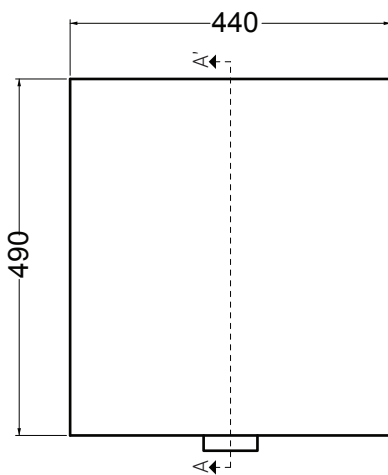

COLLEZIONE VOLANT MOBILI

COLAVENE

Base a terra 1 anta

45X50XH75

- MTB4550

Mobile in truciolare nobilitato 18 mm. Idrofugo a norme EN.
Base a terra 1 anta dx/sx c/ripiano interno.

Disegni Tecnici

PIANTA

VISTA FRONTALE

SEZIONE A-A

COLLEZIONE VOLANT MOBILI

COLAVENE

Base a terra 1 anta

50X50XH75

- MTB5050

Mobile in truciolare nobilitato 18 mm. Idrofugo a norme EN.
Base a terra 1 anta dx/sx c/ripiano interno.

Disegni Tecnici

PIANTA

VISTA FRONTALE

SEZIONE A-A