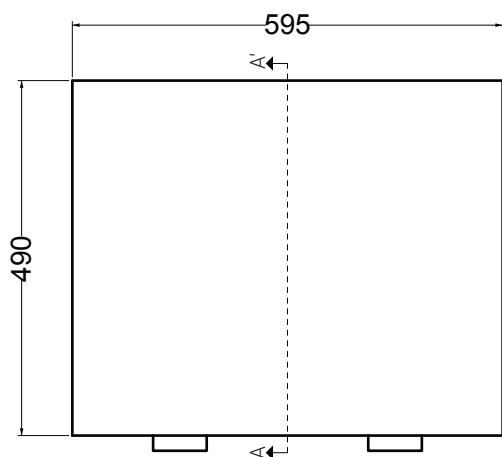

COLLEZIONE VOLANT MOBILI

COLAVENE

Base a terra 2 ante

60X50XH75

- MTB6050

Mobile in truciolare nobilitato 18 mm. Idrofugo a norme EN.

Base a terra 2 ante c/ripiano interno.

Disegni Tecnici

PIANTA

VISTA FRONTALE

SEZIONE A-A

COLLEZIONE VOLANT MOBILI

COLAVENE

Base a terra 2 ante

75X50XH75

- MTB7550

Mobile in truciolare nobilitato 18 mm. Idrofugo a norme EN.
Base a terra 2 ante c/ripiano interno.

Disegni Tecnici

PIANTA

VISTA FRONTALE

SEZIONE A-A