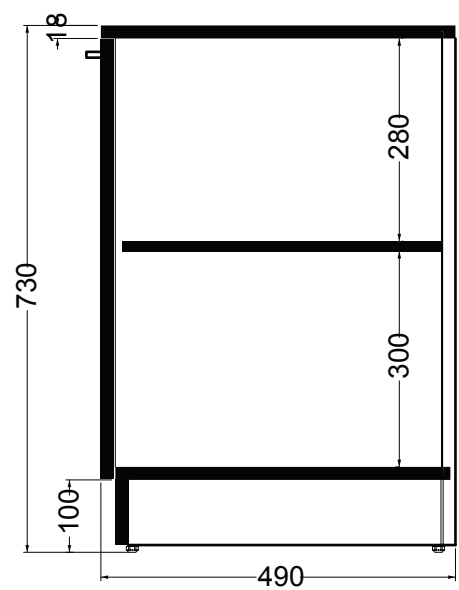

Mobile in truciolare nobilitato 18 mm. Idrofugo a norme EN.
Base a terra 2 ante c/ripiano interno.

Disegni Tecnici

PIANTA

VISTA FRONTALE

SEZIONE A-A