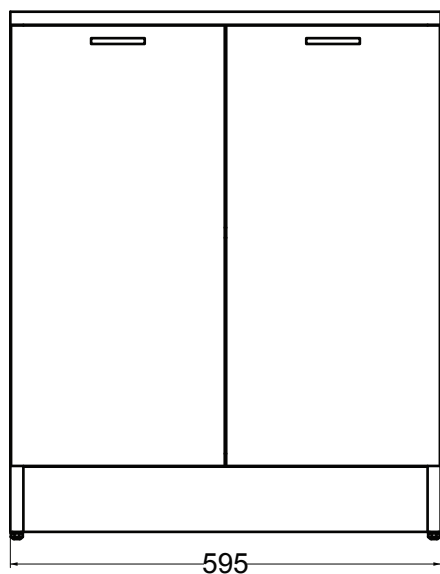

COLLEZIONE VOLANT MOBILI

COLAVENE

Base a terra 2 ante

60X50XH75

- MTB6050

Mobile in truciolare nobilitato 18 mm. Idrofugo a norme EN.

Base a terra 2 ante c/ripiano interno.

Disegni Tecnici

PIANTA

VISTA FRONTALE

SEZIONE A-A

COLLEZIONE VOLANT MOBILI

COLAVENE

Base a terra 2 ante

75X50XH75

- MTB7550

Mobile in truciolare nobilitato 18 mm. Idrofugo a norme EN.
Base a terra 2 ante c/ripiano interno.

Disegni Tecnici

PIANTA

VISTA FRONTALE

SEZIONE A-A