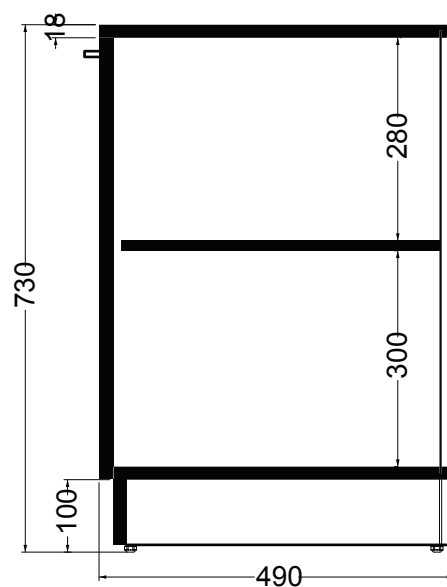

COLLEZIONE VOLANT MOBILI

COLAVENE

Base a terra 2 ante

60X50XH75

- MTB6050

Mobile in truciolare nobilitato 18 mm. Idrofugo a norme EN.

Base a terra 2 ante c/ripiano interno.

Disegni Tecnici

PIANTA

VISTA FRONTALE

SEZIONE A-A

COLLEZIONE VOLANT MOBILI

COLAVENE

Base a terra 2 ante

75X50XH75

- MTB7550

Mobile in truciolare nobilitato 18 mm. Idrofugo a norme EN.
Base a terra 2 ante c/ripiano interno.

Disegni Tecnici

PIANTA

VISTA FRONTALE

SEZIONE A-A