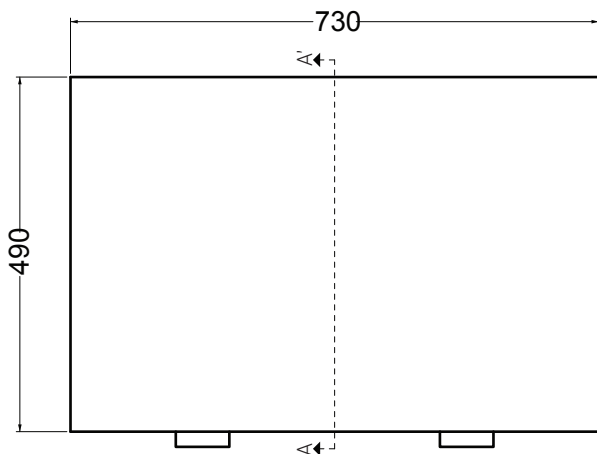

PIANTA

VISTA FRONTALE

SEZIONE A-A

COLLEZIONE VOLANT MOBILI

COLAVENE

Base a terra 2 ante

75X50XH75

- MTB7550

Mobile in truciolare nobilitato 18 mm. Idrofugo a norme EN.
Base a terra 2 ante c/ripiano interno.

Disegni Tecnici

PIANTA

VISTA FRONTALE

SEZIONE A-A