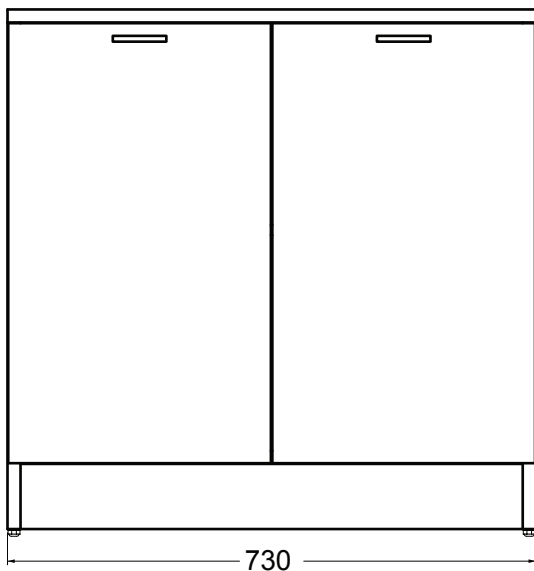

PIANTA

VISTA FRONTALE

SEZIONE A-A

COLLEZIONE VOLANT MOBILI

COLAVENE

Base a terra 2 ante

75X50XH75

- MTB7550

Mobile in truciolare nobilitato 18 mm. Idrofugo a norme EN.
Base a terra 2 ante c/ripiano interno.

Disegni Tecnici

PIANTA

VISTA FRONTALE

SEZIONE A-A