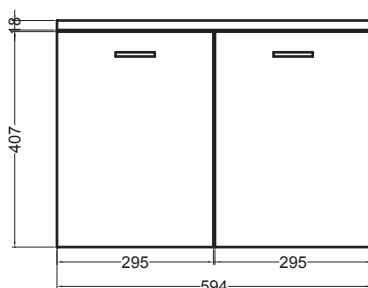

# VOLANT 60X50

MBS6050\_Base sospesa 2 ante

COLAVENE

Disegni Tecnici  
Technical Drawings

PIANTA

VISTA POSTERIORE

VISTA FRONTALE

SEZIONE A-A

# VOLANT 75X50

MBS7550\_Base sospesa 2 ante

COLAVENE

Disegni Tecnici  
Technical Drawings