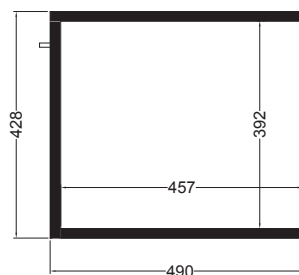

# VOLANT 60X50

MBS6050\_Base sospesa 2 ante

COLAVENE

Disegni Tecnici  
Technical Drawings

PIANTA

VISTA POSTERIORE

VISTA FRONTALE

SEZIONE A-A

# VOLANT 75X50

MBS7550\_Base sospesa 2 ante

COLAVENE

Disegni Tecnici  
Technical Drawings