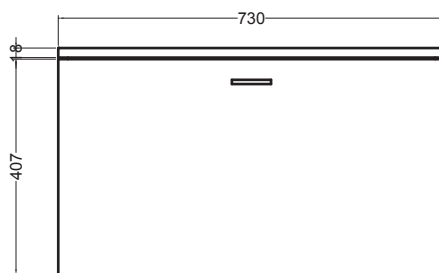

VISTA POSTERIORE

VISTA FRONTALE

SEZIONE A-A

VOLANT 75X50

MBC7550_Base sospesa 1 cassetto

COLAVENE

Disegni Tecnici
Technical Drawings

PIANTA

VISTA POSTERIORE

VISTA FRONTALE

SEZIONE A-A