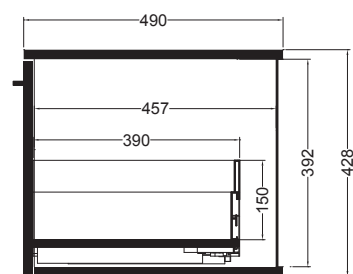

VOLANT 45X50

MBC4550_Base sospesa 1 cassetto

COLAVENE

Disegni Tecnici
Technical Drawings

VISTA POSTERIORE

VISTA FRONTALE

SEZIONE A-A

VOLANT 50X50

MBC5050_Base sospesa 1 cassetto

COLAVENE

Disegni Tecnici
Technical Drawings

VOLANT 60X50

MBC6050_Base sospesa 1 cassetto

COLAVENE

Disegni Tecnici
Technical Drawings

PIANTA

VISTA POSTERIORE

VISTA FRONTALE

SEZIONE A-A

VOLANT 75X50

MBC7550_Base sospesa 1 cassetto

COLAVENE

Disegni Tecnici
Technical Drawings

PIANTA