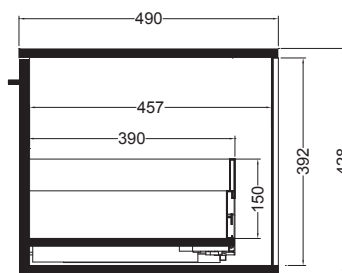

VOLANT 45X50

MBC4550_Base sospesa 1 cassetto

COLAVENE

Disegni Tecnici
Technical Drawings

VISTA POSTERIORE

VISTA FRONTALE

SEZIONE A-A

VOLANT 50X50

MBC5050_Base sospesa 1 cassetto

COLAVENE

Disegni Tecnici
Technical Drawings

VOLANT 60X50

MBC6050_Base sospesa 1 cassetto

COLAVENE

Disegni Tecnici
Technical Drawings

PIANTA

VISTA POSTERIORE

VISTA FRONTALE

SEZIONE A-A

VOLANT 75X50

MBC7550_Base sospesa 1 cassetto

COLAVENE

Disegni Tecnici
Technical Drawings

PIANTA