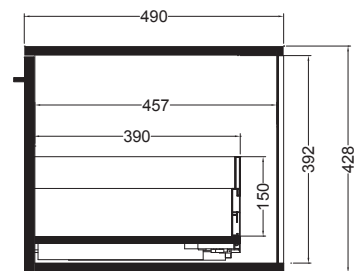

VISTA POSTERIORE

VISTA FRONTALE

SEZIONE A-A

VOLANT 75X50

MBC7550_Base sospesa 1 cassetto

COLAVENE

Disegni Tecnici
Technical Drawings

PIANTA

VISTA POSTERIORE

VISTA FRONTALE

SEZIONE A-A