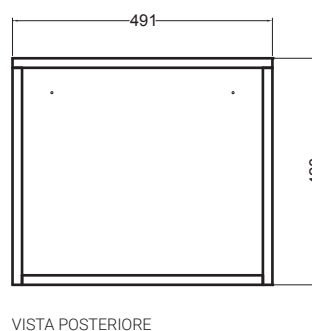

VOLANT 45X50

MBC4550_Base sospesa 1 cassetto

COLAVENE

Disegni Tecnici
Technical Drawings

VISTA POSTERIORE

VISTA FRONTALE

SEZIONE A-A

VOLANT 50X50

MBC5050_Base sospesa 1 cassetto

COLAVENE

Disegni Tecnici
Technical Drawings

VOLANT 60X50

MBC6050_Base sospesa 1 cassetto

COLAVENE

Disegni Tecnici
Technical Drawings

PIANTA

VISTA POSTERIORE

VISTA FRONTALE

SEZIONE A-A

VOLANT 75X50

MBC7550_Base sospesa 1 cassetto

COLAVENE

Disegni Tecnici
Technical Drawings

PIANTA