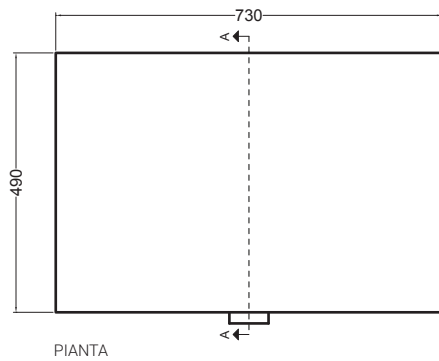

VISTA POSTERIORE

VISTA FRONTALE

SEZIONE A-A

VOLANT 75X50

MBC7550_Base sospesa 1 cassetto

COLAVENE

Disegni Tecnici
Technical Drawings

PIANTA

VISTA POSTERIORE

VISTA FRONTALE

SEZIONE A-A