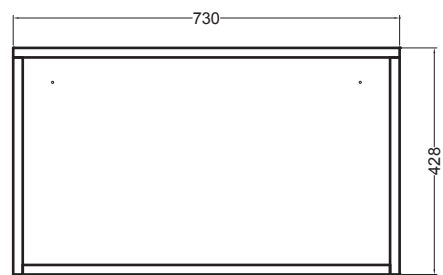

VISTA POSTERIORE

VISTA FRONTALE

SEZIONE A-A

VOLANT 75X50

MBC7550_Base sospesa 1 cassetto

COLAVENE

Disegni Tecnici
Technical Drawings

PIANTA