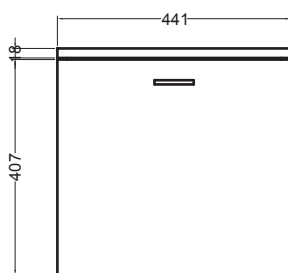

VOLANT 45X50

MBC4550_Base sospesa 1 cassetto

COLAVENE

Disegni Tecnici
Technical Drawings

VISTA POSTERIORE

VISTA FRONTALE

SEZIONE A-A

VOLANT 50X50

MBC5050_Base sospesa 1 cassetto

COLAVENE

Disegni Tecnici
Technical Drawings

VOLANT 60X50

MBC6050_Base sospesa 1 cassetto

COLAVENE

Disegni Tecnici
Technical Drawings

PIANTA

VISTA POSTERIORE

VISTA FRONTALE

SEZIONE A-A

VOLANT 75X50

MBC7550_Base sospesa 1 cassetto

COLAVENE

Disegni Tecnici
Technical Drawings

PIANTA