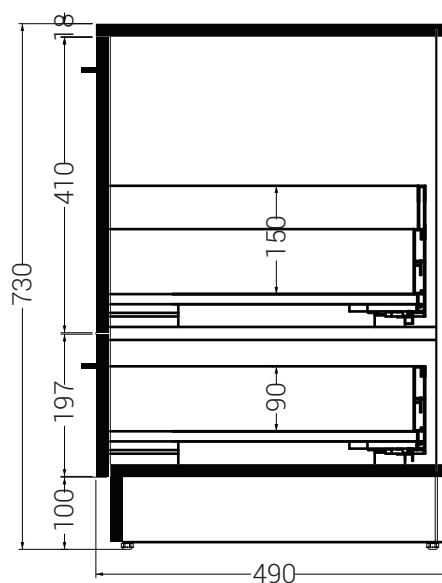

VISTA FRONTALE

SEZIONE A-A

COLLEZIONE VOLANT MOBILI
Base a terra due cassetti
75X50XH75

COLAVENE

- MBR7550

Mobile in truciolare nobilitato 18 mm. Idrofugo a norme EN.

Disegni Tecnici

PIANTA

VISTA FRONTALE

SEZIONE A-A