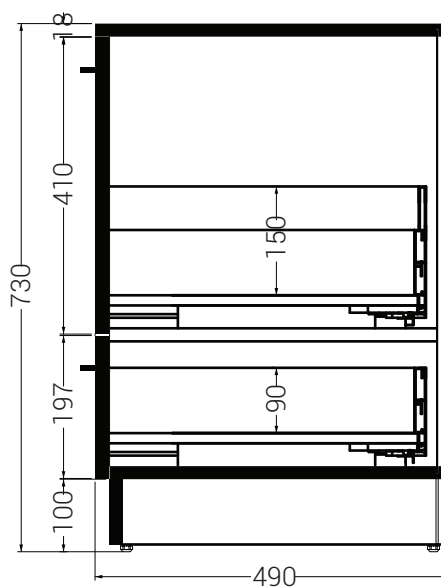

SEZIONE A-A