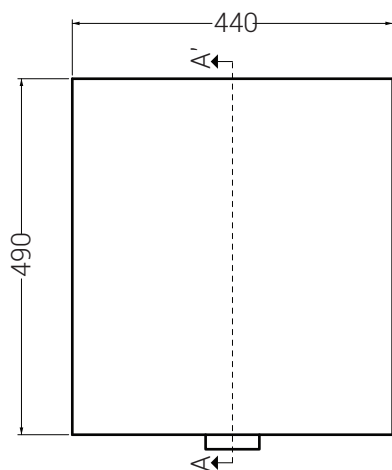

COLLEZIONE VOLANT MOBILI
Base a terra due cassetti
45X50XH75

COLAVENE

- MBR4550

Mobile in truciolare nobilitato 18 mm. Idrofugo a norme EN.

Disegni Tecnici

PIANTA

VISTA FRONTALE

SEZIONE A-A

COLLEZIONE VOLANT MOBILI
Base a terra due cassetti
50X50XH75

COLAVENE

- MBR5050

Mobile in truciolare nobilitato 18 mm. Idrofugo a norme EN.

Disegni Tecnici

PIANTA

VISTA FRONTALE

SEZIONE A-A