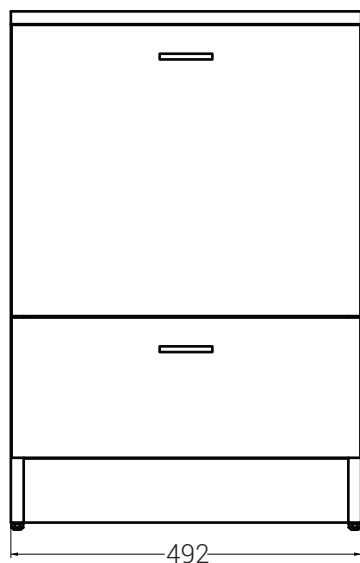

COLLEZIONE VOLANT MOBILI
Base a terra due cassetti
45X50XH75

COLAVENE

- MBR4550

Mobile in truciolare nobilitato 18 mm. Idrofugo a norme EN.

Disegni Tecnici

PIANTA

VISTA FRONTALE

SEZIONE A-A

COLLEZIONE VOLANT MOBILI
Base a terra due cassetti
50X50XH75

COLAVENE

- MBR5050

Mobile in truciolare nobilitato 18 mm. Idrofugo a norme EN.

Disegni Tecnici

PIANTA

VISTA FRONTALE

SEZIONE A-A