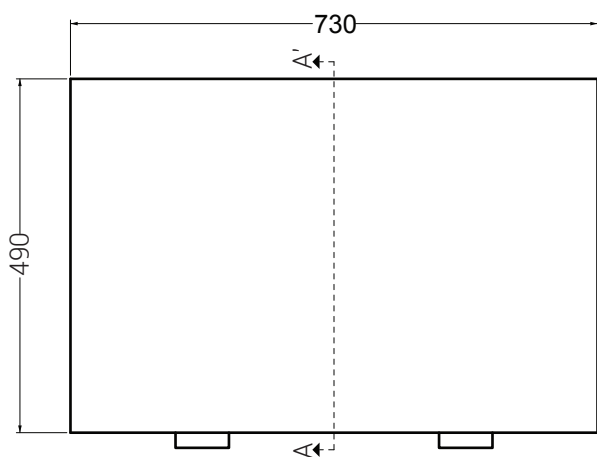

VISTA FRONTALE

SEZIONE A-A

COLLEZIONE VOLANT MOBILI
Base a terra due cassetti
75X50XH75

COLAVENE

- MBR7550

Mobile in truciolare nobilitato 18 mm. Idrofugo a norme EN.

Disegni Tecnici

PIANTA

VISTA FRONTALE

SEZIONE A-A