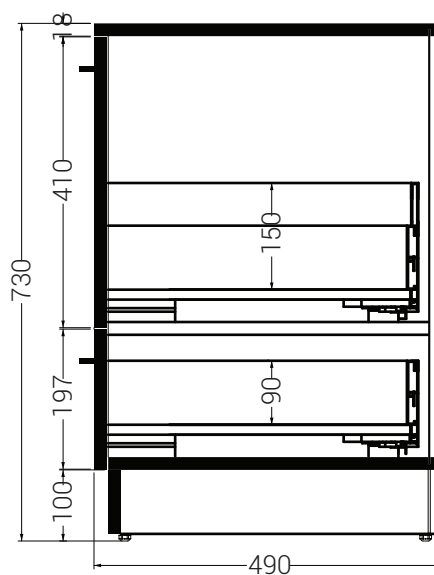

COLLEZIONE VOLANT MOBILI
Base a terra due cassetti
45X50XH75

COLAVENE

- MBR4550

Mobile in truciolare nobilitato 18 mm. Idrofugo a norme EN.

Disegni Tecnici

PIANTA

VISTA FRONTALE

SEZIONE A-A

COLLEZIONE VOLANT MOBILI
Base a terra due cassetti
50X50XH75

COLAVENE

- MBR5050

Mobile in truciolare nobilitato 18 mm. Idrofugo a norme EN.

Disegni Tecnici

PIANTA

VISTA FRONTALE

SEZIONE A-A