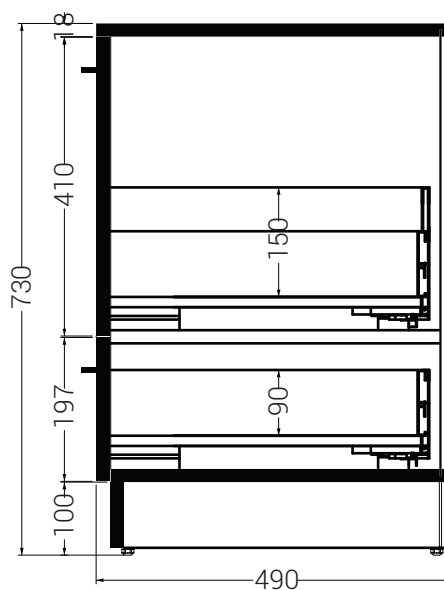

COLLEZIONE VOLANT MOBILI
Base a terra due cassetti
45X50XH75

COLAVENE

- MBR4550

Mobile in truciolare nobilitato 18 mm. Idrofugo a norme EN.

Disegni Tecnici

PIANTA

VISTA FRONTALE

SEZIONE A-A

COLLEZIONE VOLANT MOBILI
Base a terra due cassetti
50X50XH75

COLAVENE

- MBR5050

Mobile in truciolare nobilitato 18 mm. Idrofugo a norme EN.

Disegni Tecnici

PIANTA

VISTA FRONTALE

SEZIONE A-A

COLLEZIONE VOLANT MOBILI

Base a terra due cassetti

60X50XH75

COLAVENE

- MBR6050

Mobile in truciolare nobilitato 18 mm. Idrofugo a norme EN.

Disegni Tecnici

PIANTA