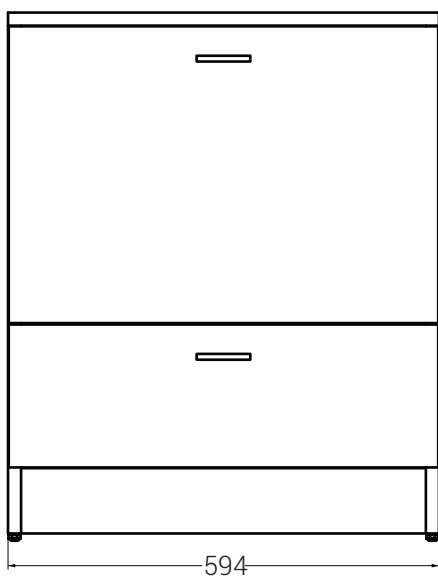

COLLEZIONE VOLANT MOBILI

Base a terra due cassetti

60X50XH75

COLAVENE

- MBR6050

Mobile in truciolare nobilitato 18 mm. Idrofugo a norme EN.

Disegni Tecnici

PIANTA