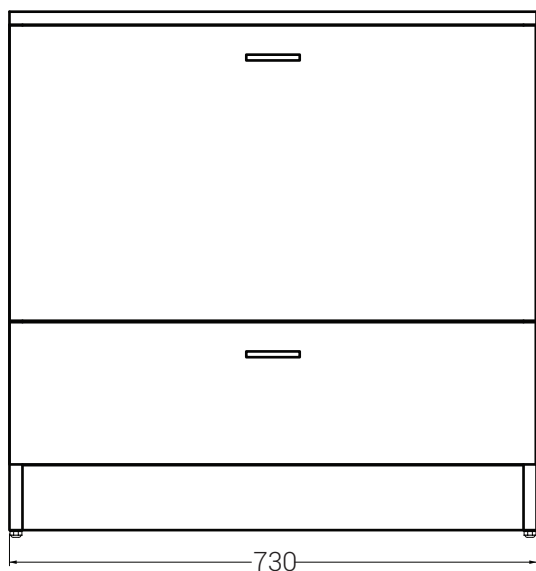

VISTA FRONTALE

SEZIONE A-A

COLLEZIONE VOLANT MOBILI
Base a terra due cassetti
75X50XH75

COLAVENE

- MBR7550

Mobile in truciolare nobilitato 18 mm. Idrofugo a norme EN.

Disegni Tecnici

PIANTA