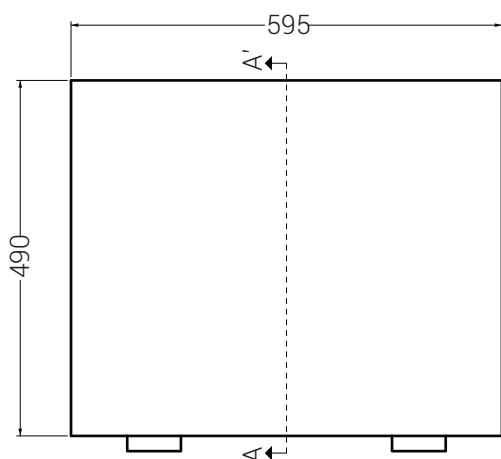

COLLEZIONE VOLANT MOBILI

Base a terra due cassetti

60X50XH75

COLAVENE

- MBR6050

Mobile in truciolare nobilitato 18 mm. Idrofugo a norme EN.

Disegni Tecnici

PIANTA