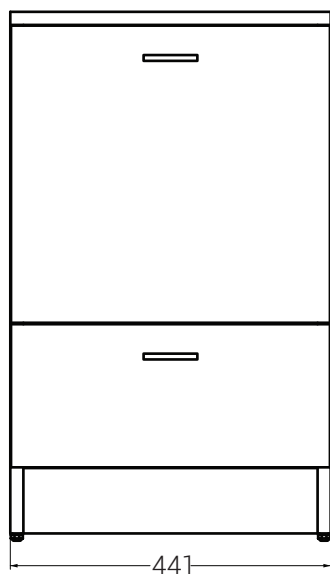

COLLEZIONE VOLANT MOBILI
Base a terra due cassetti
45X50XH75

COLAVENE

- MBR4550

Mobile in truciolare nobilitato 18 mm. Idrofugo a norme EN.

Disegni Tecnici

PIANTA

VISTA FRONTALE

SEZIONE A-A

COLLEZIONE VOLANT MOBILI
Base a terra due cassetti
50X50XH75

COLAVENE

- MBR5050

Mobile in truciolare nobilitato 18 mm. Idrofugo a norme EN.

Disegni Tecnici

PIANTA

VISTA FRONTALE

SEZIONE A-A