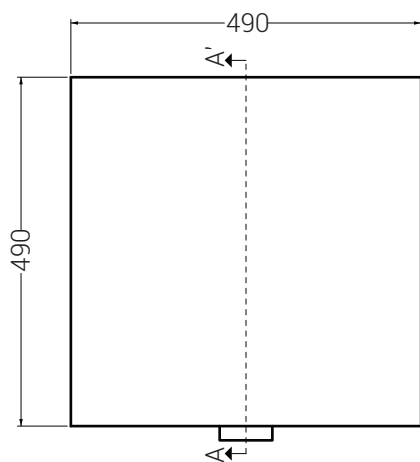

COLLEZIONE VOLANT MOBILI
Base a terra due cassetti
50X50XH75

COLAVENE

- MBR5050

Mobile in truciolare nobilitato 18 mm. Idrofugo a norme EN.

Disegni Tecnici

PIANTA

VISTA FRONTALE

SEZIONE A-A