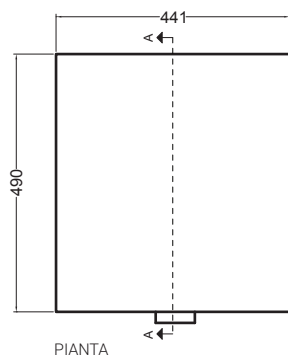

# VOLANT 45X50

MBS4550\_Base sospesa 1 anta

COLAVENE

Disegni Tecnici  
Technical Drawings

# VOLANT 50X50

MBS5050\_Base sospesa 1 anta

COLAVENE

Disegni Tecnici  
Technical Drawings

PIANTA

VISTA POSTERIORE

VISTA FRONTALE

SEZIONE A-A