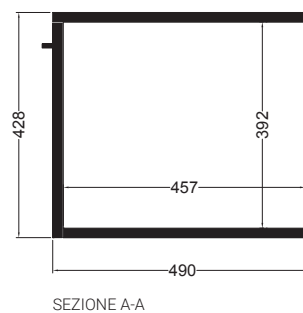

# VOLANT 45X50

MBS4550\_Base sospesa 1 anta

COLAVENE

Disegni Tecnici  
Technical Drawings

# VOLANT 50X50

MBS5050\_Base sospesa 1 anta

COLAVENE

Disegni Tecnici  
Technical Drawings

PIANTA

VISTA POSTERIORE

VISTA FRONTALE

SEZIONE A-A