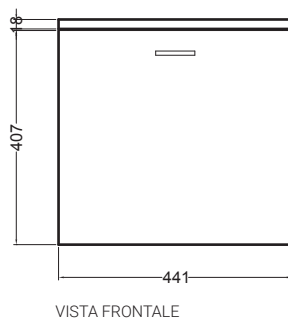

# VOLANT 45X50

MBS4550\_Base sospesa 1 anta

COLAVENE

Disegni Tecnici  
Technical Drawings

# VOLANT 50X50

MBS5050\_Base sospesa 1 anta

COLAVENE

Disegni Tecnici  
Technical Drawings

PIANTA

VISTA POSTERIORE

VISTA FRONTALE

SEZIONE A-A