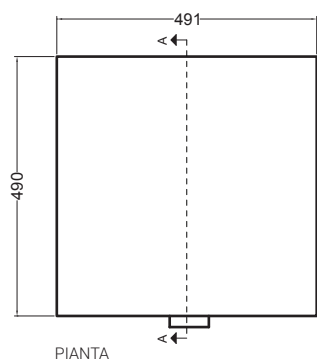

# VOLANT 45X50

MBS4550\_Base sospesa 1 anta

COLAVENE

Disegni Tecnici  
Technical Drawings

# VOLANT 50X50

MBS5050\_Base sospesa 1 anta

COLAVENE

Disegni Tecnici  
Technical Drawings

PIANTA

VISTA POSTERIORE

VISTA FRONTALE

SEZIONE A-A