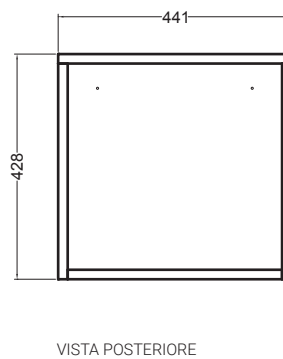

# VOLANT 45X50

MBS4550\_Base sospesa 1 anta

COLAVENE

Disegni Tecnici  
Technical Drawings

# VOLANT 50X50

MBS5050\_Base sospesa 1 anta

COLAVENE

Disegni Tecnici  
Technical Drawings

PIANTA

VISTA POSTERIORE

VISTA FRONTALE

SEZIONE A-A