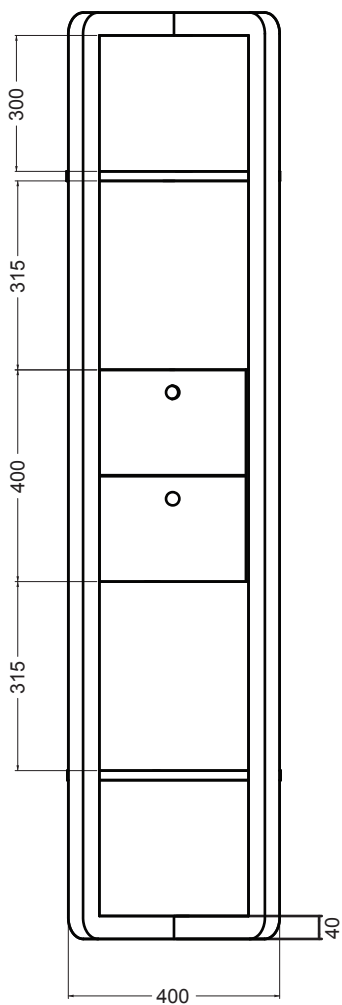

COMPLEMENTI E ACCESSORI

COLAVENE

colonna porta oggetti in legno massello
cm 40x40xh175

Disegni Tecnici

PIANTA

VISTA FRONTALE

VISTA LATERALE