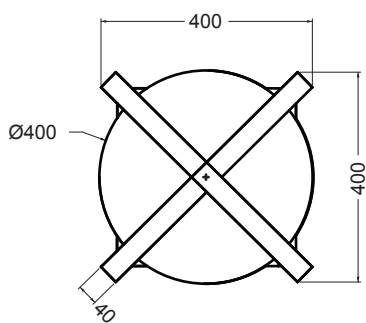

COMPLEMENTI E ACCESSORI

COLAVENE

colonna porta oggetti in legno massello
cm 40x40xh175

Disegni Tecnici

PIANTA

VISTA FRONTALE

VISTA LATERALE