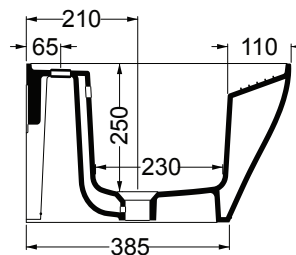

TINO

Lavabo in ceramica

60X50X30 h.

kg 23

Capienza vasca Litri 21

PIANTA

VISTA FRONTALE

SEZIONE A-A'

VISTA POSTERIORE