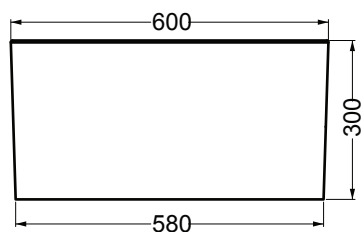

TINO

Lavabo in ceramica

60X50X30 h.

kg 23

Capienza vasca Litri 21

PIANTA

VISTA FRONTALE

SEZIONE A-A'

VISTA POSTERIORE