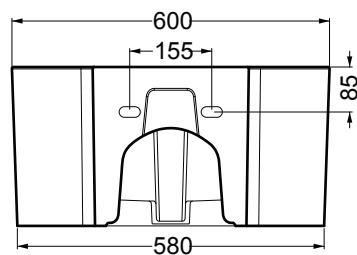

TINO

Lavabo in ceramica

60X50X30 h.

kg 23

Capienza vasca Litri 21

PIANTA

VISTA FRONTALE

SEZIONE A-A'

VISTA POSTERIORE