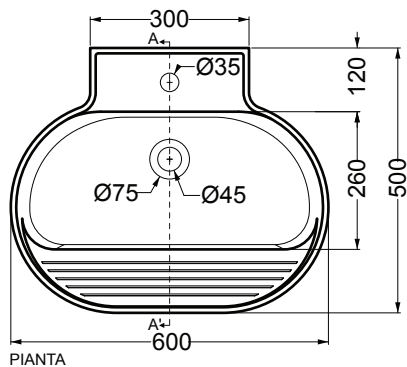

TINO

Lavabo in ceramica

60X50X30 h.

kg 23

Capienza vasca Litri 21

PIANTA

VISTA FRONTALE

SEZIONE A-A'

VISTA POSTERIORE