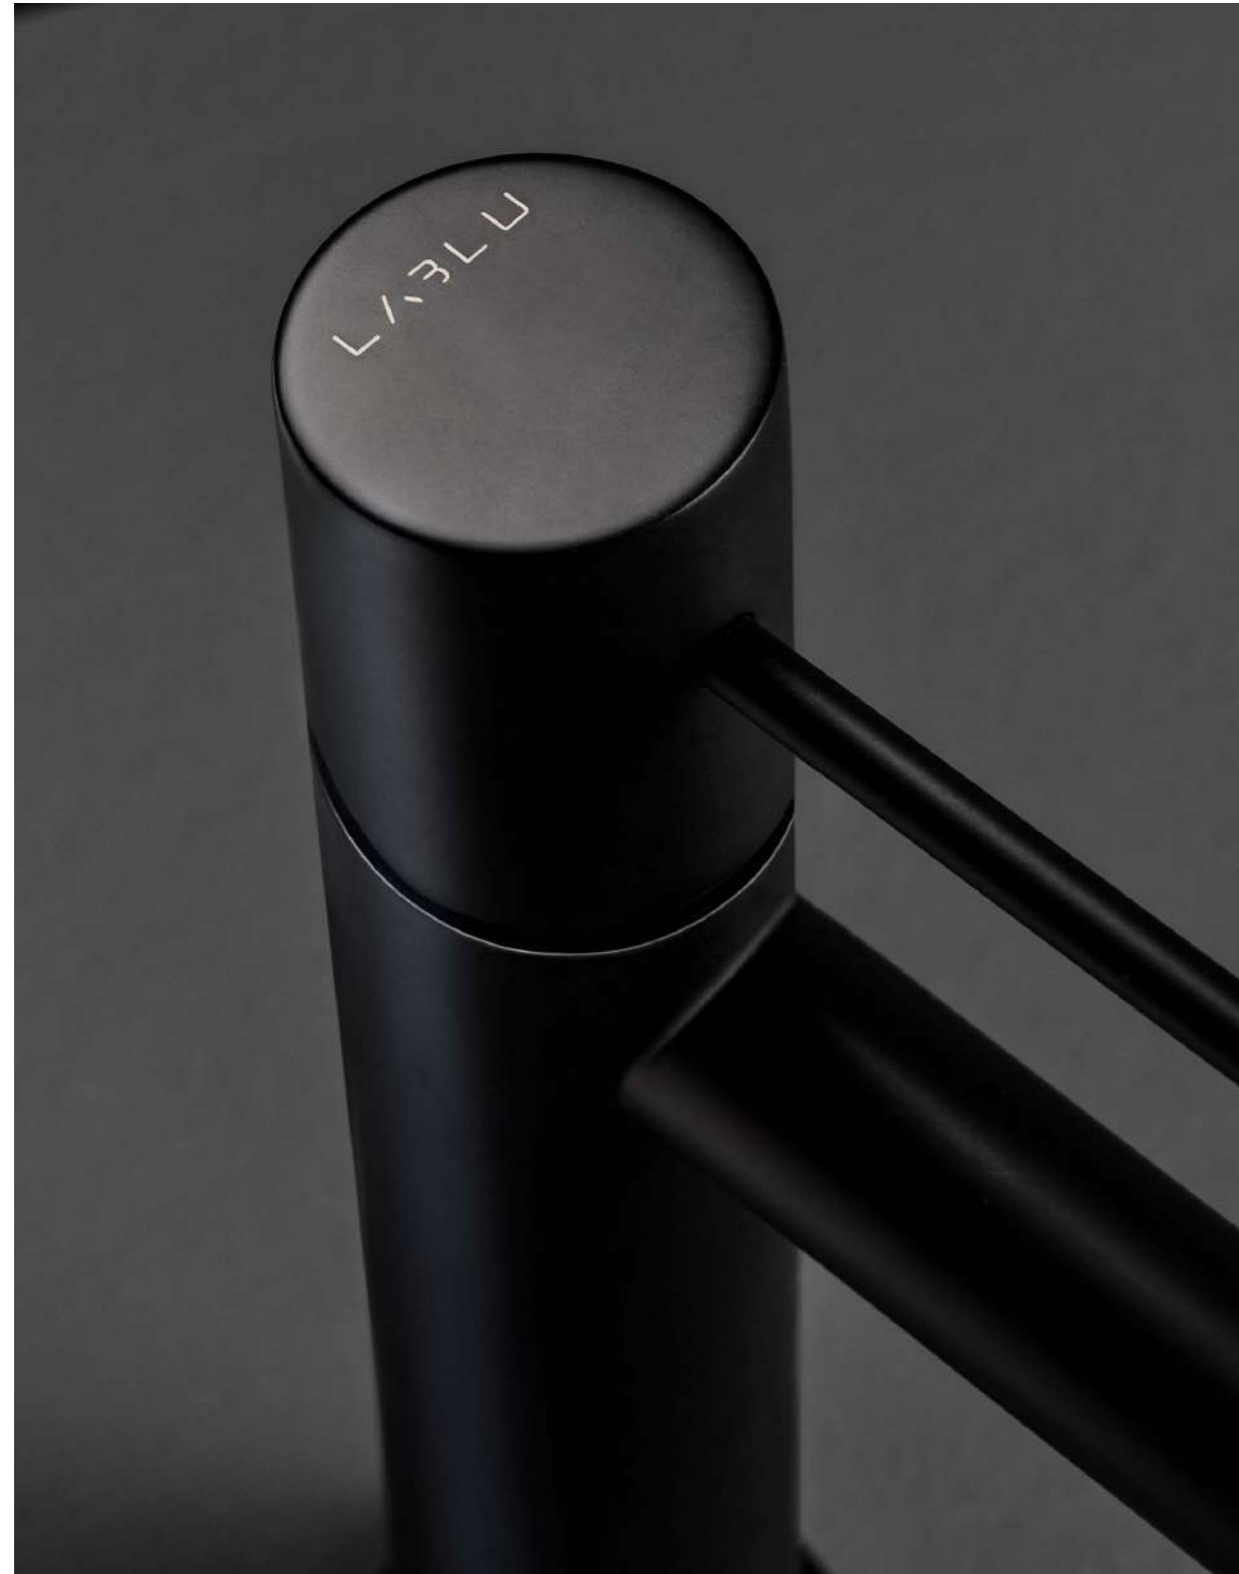

PRODUCT OVERVIEW

MISCELATORE LAVABO WASHBASIN MIXER 050201*	MISCELATORE LAVABO DA PIANO DECK-MOUNTED WASHBASIN MIXER 050202*	MISCELATORE LAVABO FREESTANDING FREESTANDING WASHBASIN MIXER 050204*	MISCELATORE LAVABO A PARETE WALL-MOUNTED WASHBASIN MIXER 050203*	
MISCELATORE BIDET BIDET MIXER 050301*	MISCELATORE DOCCIA INCASSO 1 VIA 1-WAY BUILT-IN SHOWER MIXER 050504*	MISCELATORE DOCCIA INCASSO 2 VIE 2-WAYS BUILT-IN SHOWER MIXER 050505*	MISCELATORE VASCA ESTERNO CON KIT DOCCIA EXTERNAL BATH MIXER WITH SHOWER KIT 050102*	MISCELATORE DOCCIA ESTERNO CON KIT DOCCIA EXTERNAL SHOWER MIXER WITH SHOWER KIT 050502*
BRACCIO DOCCIA 400 mm SHOWER ARM 400 mm 200301*	SOFFIONE DOCCIA SHOWER HEAD 200310* - 200311* - 200312*		KIT DOCCIA COMPLETO DI FLESSIBILE E SUPPORTO A MURO CON PRESA ACQUA COMPLETE SHOWER KIT WITH HOSE, WALL BRACKET AND WATER OUTLET 200175*	GRUPPO VASCA FREESTANDING CON KIT DOCCIA FREESTANDING BATH UNIT WITH SHOWER KIT 050104*

Finiture . Finishes

- **01**
  Cromo
  Chrome
- **02**
  Nero matt
  Black matt
- **03**
  Nichel spazzolato
  Brushed nickel
- **04**
  Ottone spazzolato
  Brushed brass

* Specificare codice colore
(es. 07020101 per cromo)
Specify color code
(e.g. 07020101 for chrome)

Schede tecniche . Data sheets

DOWNLOAD