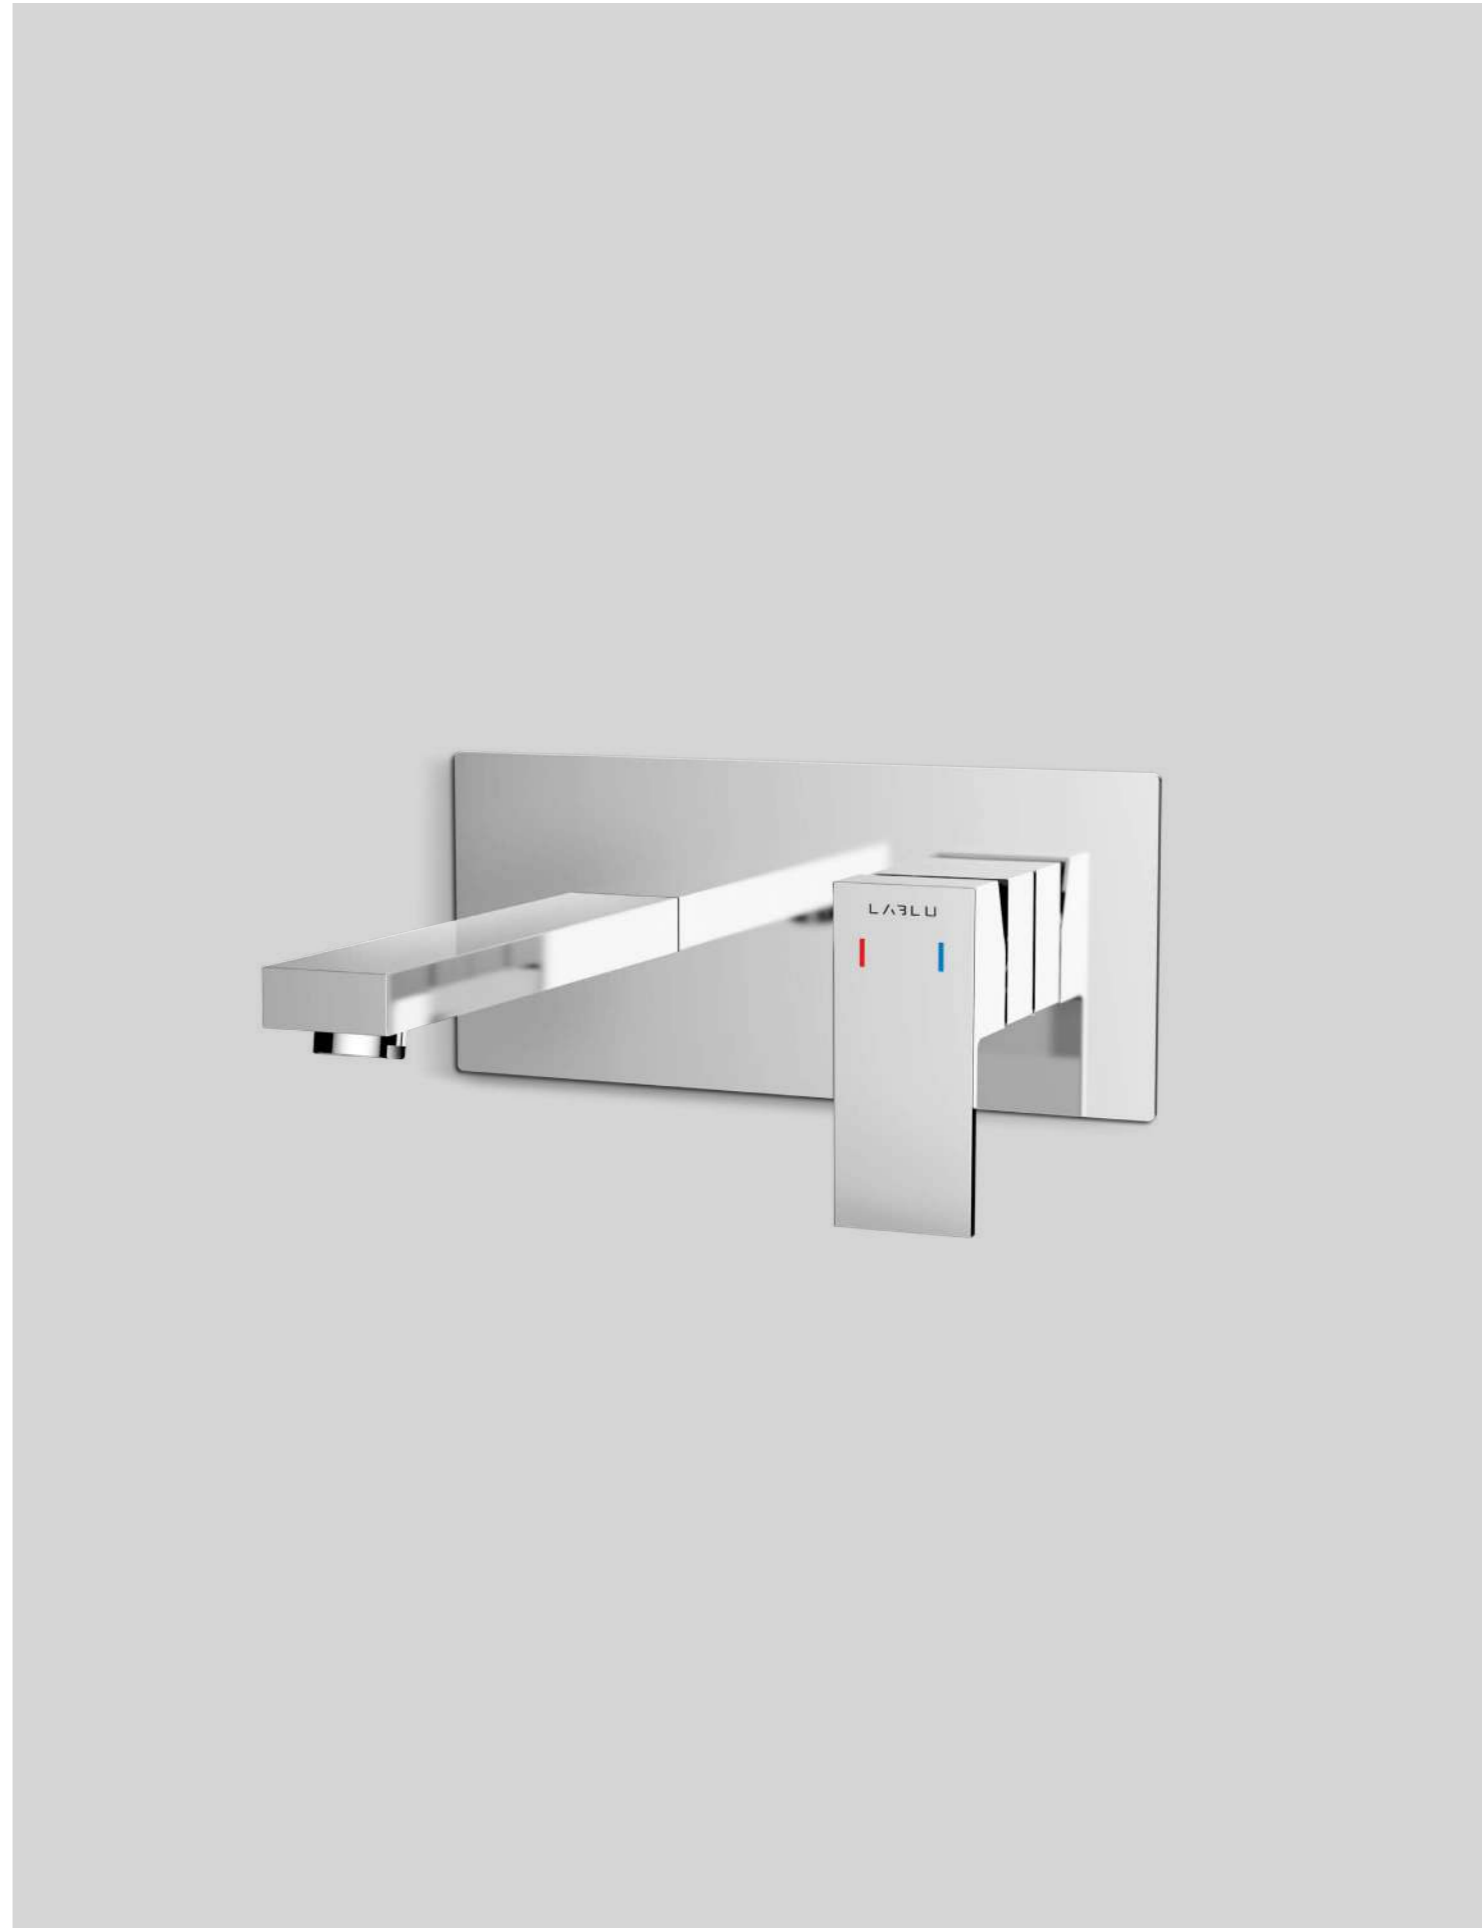

01
Cromo
Chrome

03
Nichel spazzolato
Brushed nickel

* Specificare codice colore
(es. 07020101 per cromo)
Specify color code
(e.g. 07020101 for chrome)

Schede tecniche . Data sheets

DOWNLOAD

Idro

La collezione Idro è perfetta per creare un look elegante e aerodinamico per il tuo bagno. Il design della maniglia fornisce un controllo fluido sul flusso e sulla temperatura dell'acqua.

This bathroom collection is perfect for creating a sleek, streamlined look to your bathroom. Handle's design provides smooth control over the flow and temperature of water.

PRODUCT OVERVIEW

			
MISCELATORE LAVABO WASHBASIN MIXER 070201*	MISCELATORE LAVABO DA PIANO DECK-MOUNTED WASHBASIN MIXER 070202*	MISCELATORE LAVABO A PARETE WALL-MOUNTED WASHBASIN MIXER 070203*	MISCELATORE BIDET BIDET MIXER 070301*
			
MISCELATORE DOCCIA INCASSO 1 VIA 1-WAY BUILT-IN SHOWER MIXER 070504*	MISCELATORE DOCCIA INCASSO 2 VIE 2-WAYS BUILT-IN SHOWER MIXER 070505*	MISCELATORE VASCA ESTERNO CON KIT DOCCIA EXTERNAL BATH MIXER WITH SHOWER KIT 070102*	MISCELATORE DOCCIA ESTERNO CON KIT DOCCIA EXTERNAL SHOWER MIXER WITH SHOWER KIT 070502*
	 200x200 mm		
BRACCIO DOCCIA 400 mm SHOWER ARM 400 mm 200301*	 250x250 mm	KIT DOCCIA COMPLETO DI FLESSIBILE E SUPPORTO A MURO CON PRESA ACQUA COMPLETE SHOWER KIT WITH HOSE, WALL BRACKET AND WATER OUTLET 200173*	GRUPPO VASCA FREESTANDING CON KIT DOCCIA FREESTANDING BATH UNIT WITH SHOWER KIT 070104*
	 300x300 mm		
	SOFFIONE DOCCIA SHOWER HEAD 200315*-200316*-200317*		