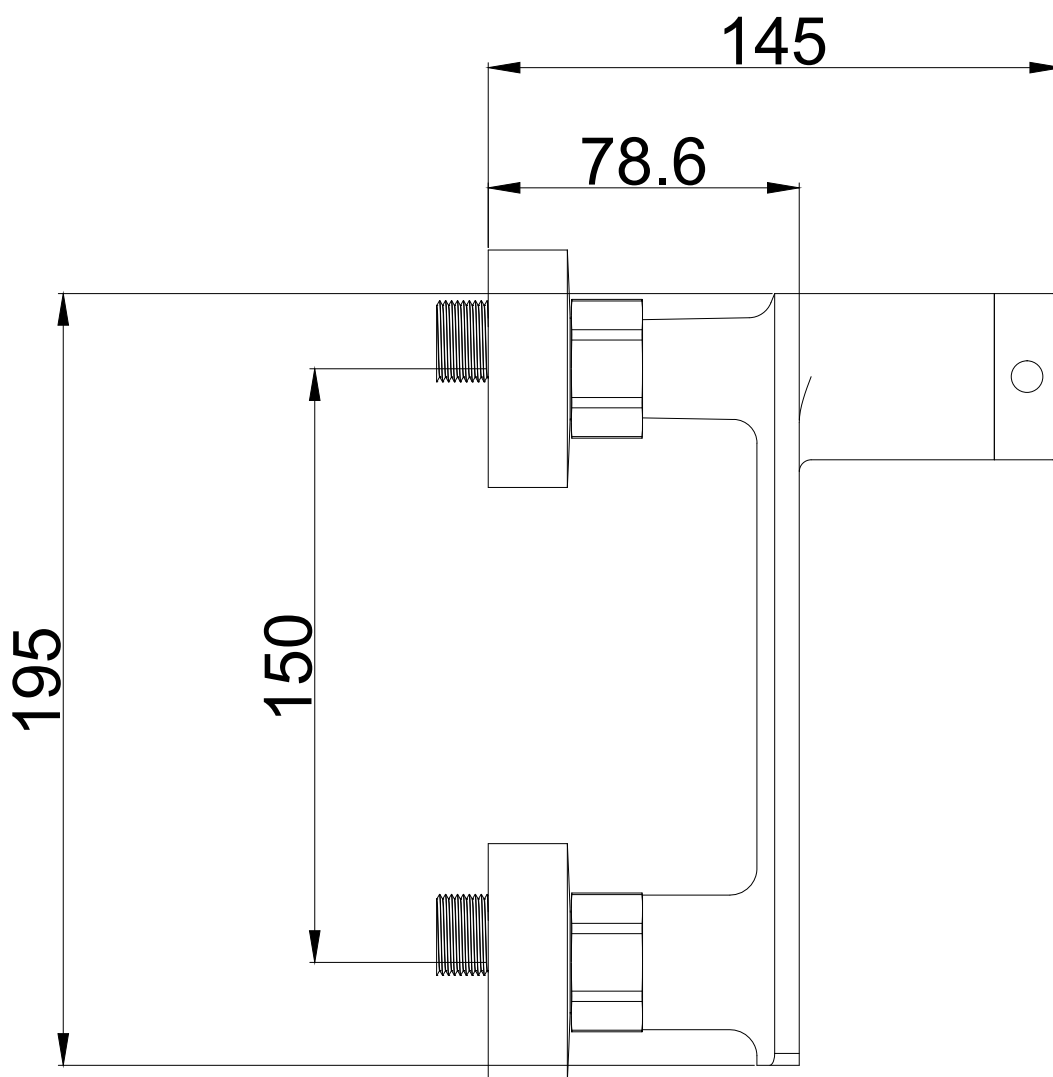

MISCELATORE DOCCIA ESTERNO CON KIT DOCCIA

MISCELATORE VASCA ESTERNO CON KIT DOCCIA