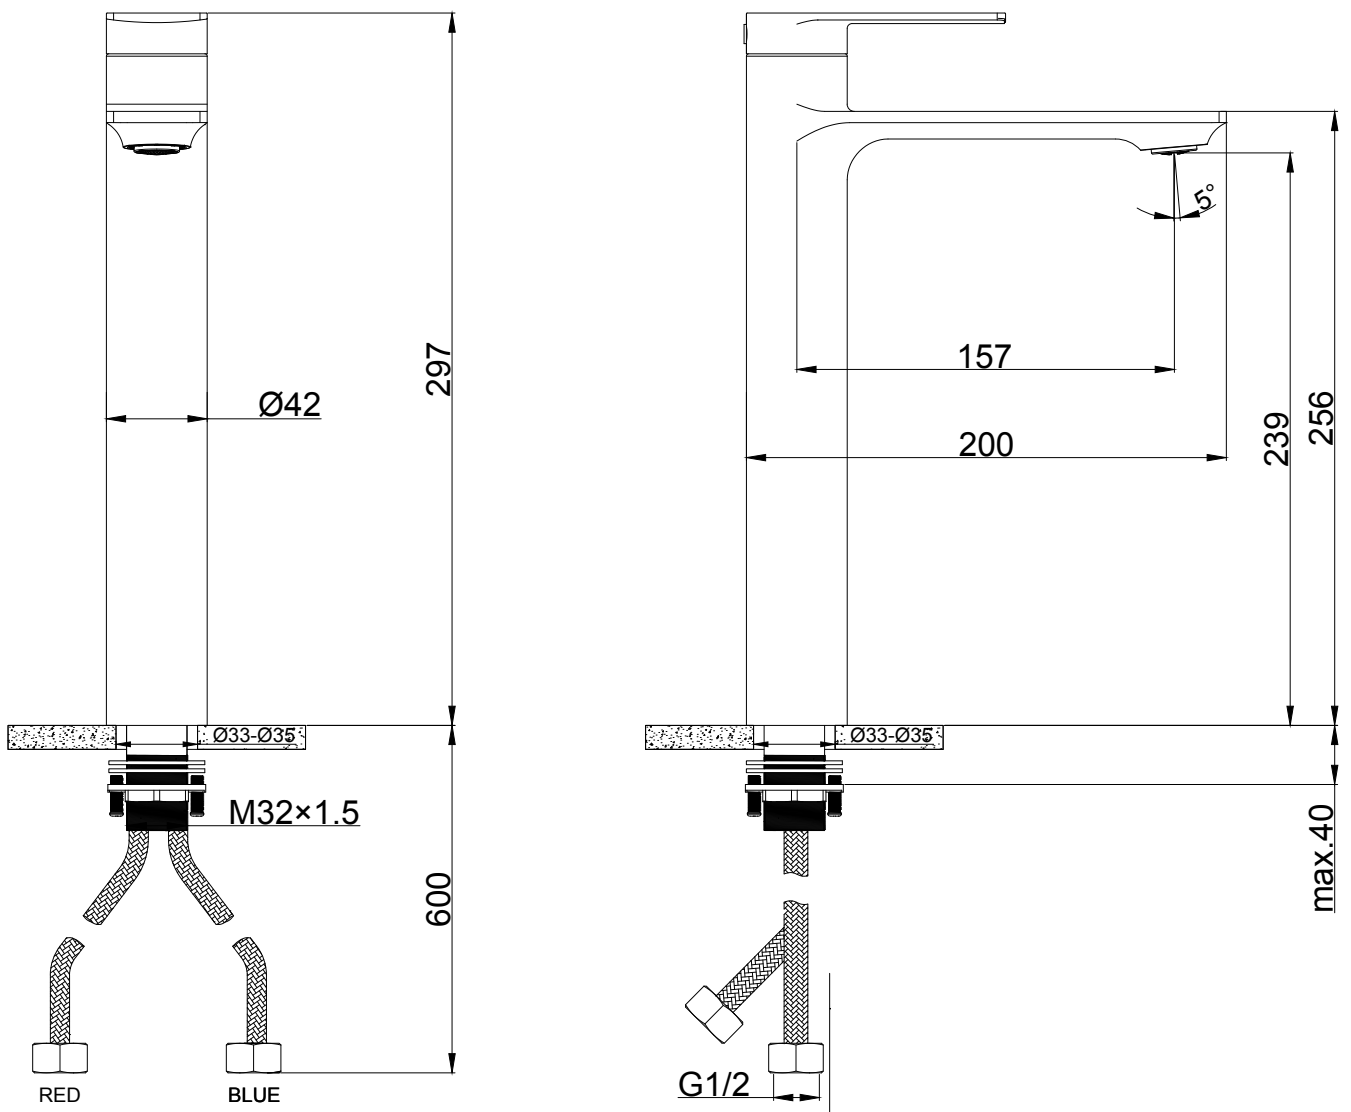

MISCELATORE DOCCIA ESTERNO CON KIT DOCCIA

MISCELATORE VASCA ESTERNO CON KIT DOCCIA